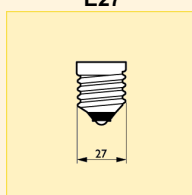

Rozměry (mm)

Obr.	C	D
č.	max.	nom.
1	78	45

Rozměry (mm)

Obr.	C	D
č.	max.	nom.
2	73	45

Název produktu										Světelný tok (lm)	Obr. č.	Foto písmeno	Objednací kód
Typ	Příkon	Patice	Napětí	Provedení reflektoru	Finální úprava baňky	Verze	Typ balení	Uspořádání balení					
Appliance	40W	E14	230V	P45	CL	OV	1CT	10X10F		430	1	A	8711500... 029331 50
Appliance	40W	E27	240V	P45	CL	OV	UNP	180		420	2	B	349491 97

Logistická data

Název produktu	Typ ba- lení	Popis obalu	Po- čet ks v ba- lení	Uspořá- dání balení	Množ- ství v balení	Délka ba- lení (mm)	Šířka ba- lení (mm)	Výška ba- lení (mm)	Cel- ková váha 1 ks (g)	Netto hmot- nost 1ks (g)
Appliance 40W E14 230V P45 CL OV	1CT	1 Lamp in a Folding Carton	100	10X10F	1	403	243	200	24.4	15.5
Appliance 40W E27 240V P45 CL OV	UNP	Unpacked	180	180	1	475	250	181	-	18.0

Patice

E14

E27

Poloha svícení

Univerzální