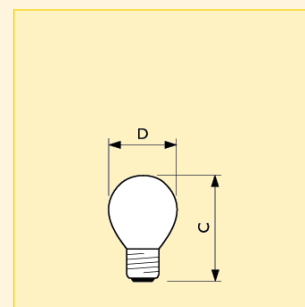

Rozměry (mm)

Obr.	C	D
č.	max.	nom.
1	78	45

Rozměry (mm)

Obr.	C	D
č.	max.	nom.
2	73	45

Název produktu										Světelný tok (lm)	Obr. č.	Foto písmeno	Objednací kód
Typ	Příkon	Patice	Napětí	Provedení reflektoru	Finální úprava baňky	Verze	Typ balení	Uspořádání balení					
Appliance	40W	E14	230V	P45	CL	OV	1CT	10X10F		430	1	A	8711500... 029331 50
Appliance	40W	E27	240V	P45	CL	OV	UNP	180		420	2	B	349491 97