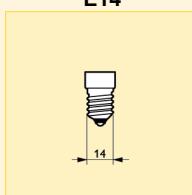

Žárovky pro domácí spotřebiče Kapkové žárovky do pečících trub

Technická data

Název produktu	Finální úprava baňky	Netto hmotnost (g)	Poloha svícení	Použití	Průměrná životnost (h)
Appliance 40W E14 230V P45 CL OV	Čirá	17.5	Univerzální	Trouba	1000
Appliance 40W E27 240V P45 CL OV	Čirá	20.2	Univerzální	Trouba	1000

Logistická data

Název produktu	Typ ba- lení	Popis obalu	Po- čet ks v ba- lení	Uspořá- dání balení	Množ- ství v balení	Délka ba- lení (mm)	Šířka ba- lení (mm)	Výška ba- lení (mm)	Cel- ková váha 1 ks (g)	Netto hmot- nost 1ks (g)
Appliance 40W E14 230V P45 CL OV	1CT	1 Lamp in a Folding Carton	100	10X10F	1	403	243	200	24.4	15.5
Appliance 40W E27 240V P45 CL OV	UNP	Unpacked	180	180	1	475	250	181	-	18.0

Patice

E14