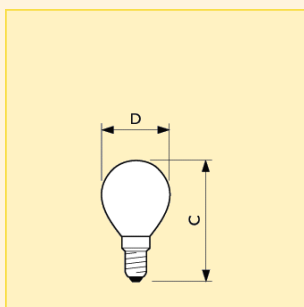

Rozměry (mm)

Obr.	C	D
č.	max.	nom.
1	78	45

Rozměry (mm)

Obr.	C	D
č.	max.	nom.
2	73	45

Název produktu										Světelný tok (lm)	Obr. č.	Foto písmeno	Objednací kód
Typ	Příkon	Patice	Napětí	Provedení reflektoru	Finální úprava baňky	Verze	Typ balení	Uspořádání balení					
Appliance	40W	E14	230V	P45	CL	OV	1CT	10X10F		430	1	A	8711500... 029331 50
Appliance	40W	E27	240V	P45	CL	OV	UNP	180		420	2	B	349491 97