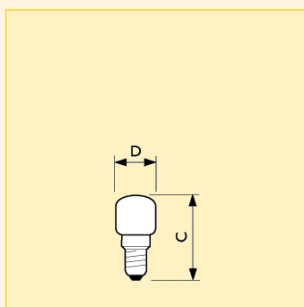

Rozměry (mm)

Obr. č.	C max.	D nom.
1	49	22
2	57	25

Název produktu										Světelný tok (lm)	Obr. č.	Foto písmeno	Objednací kód
Typ	Příkon	Patice	Napětí	Provedení reflektoru	Finální úprava baňky	Verze	Typ balení	Uspořádání balení	8711500...				
Appliance	15W	E14	230-240V	T22	CL	OV	1CT	10X10F	90	1	A	036599 50	
Appliance	15W	E14	230-240V	T22	CL	OV	IP	300	90	1	A	249654 34	
Appliance	25W	E14	125-130V	T25	CL	OV	IP	250	172	2	B	250315 28	
Appliance	25W	E14	230-240V	T25	CL	OV	1CT	10X10F	172	2	B	038715 50	
Appliance	25W	E14	230-240V	T25	CL	OV	IP	250	172	2	B	250339 28	