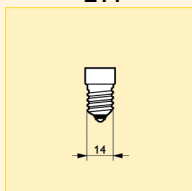

Žárovky pro domácí spotřebiče Trubkové žárovky do pečících trub

Technická data

Název produktu	Finální úprava baňky	Netto hmotnost (g)	Poloha svícení	Použití	Průměrná životnost (h)
Appliance 15W E14 230-240V T22 CL OV	Čirá	12	Univerzální	Trouba	1000
Appliance 25W E14 125-130V T25 CL OV	Čirá	13	Univerzální	Trouba	1000
Appliance 25W E14 230-240V T25 CL OV	Čirá	13	Univerzální	Trouba	1000

Logistická data

Název produktu	Typ ba- lení	Popis obalu	Po- čet ks v ba- lení	Uspo- řádání balení	Množ- ství v balení	Délka ba- lení (mm)	Šířka ba- lení (mm)	Výška ba- lení (mm)	Cel- ková váha 1 ks (g)	Netto hmot- nost 1ks (g)
Appliance 15W E14 230-240V T22 CL OV	1CT	1 Lamp in a Folding Carton	100	10X10F	1	281	144	137	14.40	12.0
"	IP	Industrial Packing	300	300	1	400	200	330	13.30	10.5
Appliance 25W E14 125-130V T25 CL OV	IP	Industrial Packing	250	250	1	403	203	320	17.00	13.0
Appliance 25W E14 230-240V T25 CL OV	1CT	1 Lamp in a Folding Carton	100	10X10F	1	281	144	137	17.00	13.0
"	IP	Industrial Packing	250	250	1	400	200	320	15.76	12.5

Patice

E14

Poloha svícení

Univerzální