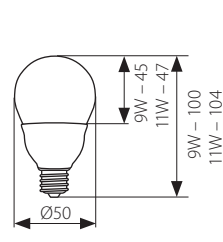

GLOB XEU48

Kompaktní zářivka
Kompaktná žiarivka

GLOB XEU48-...XG