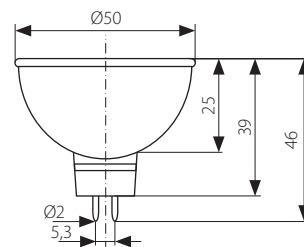

MR-16C

Halogenová žárovka s ochranným sklem
Halogenová žárovka s ochranným sklem

■ MR-16C 20W36/EK
basic