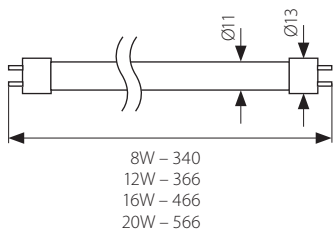

T4

Lineární zářivka
Lineárna žiarivka

■ T4-8W 2700K

■ T4-12W 4000K

■ T4-16W 6400K

■ T4-20W 2700K

		EAN 	[W]	Tc [K]	[lm]	E_i	[g]	DKC CZ	DKC SK
T4-8W 2700K	10935	5905339109354	8	2700	645	A	30	45 Kč	59 Sk
T4-8W 4000K	10930	5905339109309	8	4000	645	A	30	45 Kč	59 Sk
T4-8W 6400K	10900	5905339109009	8	6400	645	A	30	45 Kč	59 Sk
T4-12W 2700K	10936	5905339109361	12	2700	725	B	32	45 Kč	59 Sk
T4-12W 4000K	10931	5905339109316	12	4000	725	B	32	45 Kč	59 Sk
T4-12W 6400K	10901	5905339109019	12	6400	725	B	32	45 Kč	59 Sk
T4-16W 2700K	10937	5905339109378	16	2700	1020	B	42	57 Kč	74 Sk
T4-16W 4000K	10932	5905339109323	16	4000	1020	B	42	57 Kč	74 Sk
T4-16W 6400K	10902	5905339109026	16	6400	1020	B	42	45 Kč	59 Sk
T4-20W 2700K	10938	5905339109385	20	2700	1200	B	50	69 Kč	90 Sk
T4-20W 4000K	10933	5905339109330	20	4000	1200	B	50	69 Kč	90 Sk
T4-20W 6400K	10903	5905339109033	20	6400	1200	B	50	45 Kč	59 Sk

■ třípásmové zářivky / trojčpásmové žiarivky