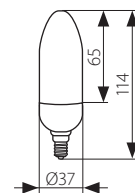

DART CDL

Kompaktní zářivka
Kompaktná žiarivka

DART CDL-7