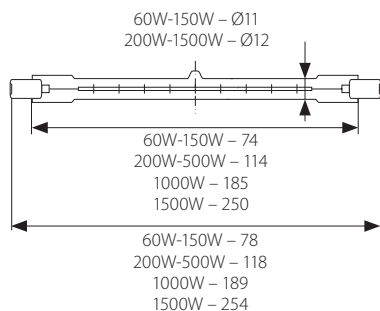

# J

Halogenová žárovka lineární  
Halogénová žiarovka lineárna

■ J-100W 78MM/EK  
**basic**

■ J-100W 118MM  
**premium**

<b>Kanlux</b>		EAN 	[W]	[lm]	<b>Ei</b>	[h]		[g]	DKC CZ	DKC SK
J-100W 78MM/EK BASIC	10700	5905339107008	100	1050	F	1200	500/50	6	20 Kč	25 Sk
J-150W 78MM/EK BASIC	10701	5905339107015	150	1700	F	1200	500/50	6	20 Kč	25 Sk
J-200W 118MM/EK BASIC	10712	5905339107121	200	2300	F	1200	500/50	8	20 Kč	25 Sk
J-300W 118MM/EK BASIC	10714	5905339107145	300	3800	F	1200	500/50	8	20 Kč	25 Sk
J-500W 118MM/EK BASIC	10716	5905339107169	500	7600		1200	500/50	8	20 Kč	25 Sk
J-60W 78MM PREMIUM	10404	5905339104045	60	550	F	2000	500/50	6	25 Kč	32 Sk
J-100W 78MM PREMIUM	10400	5905339104007	100	1100	F	2000	500/50	6	25 Kč	32 Sk
J-150W 78MM PREMIUM	10401	5905339104014	150	1800	F	2000	500/50	8	25 Kč	32 Sk
J-100W 118MM PREMIUM	10410	5905339104106	100	1050	F	2000	500/50	8	25 Kč	32 Sk
J-150W 118MM PREMIUM	10411	5905339104113	150	1800	F	2000	500/50	8	25 Kč	32 Sk
J-200W 118MM PREMIUM	10412	5905339104120	200	2400	F	2000	500/50	8	25 Kč	32 Sk
J-250W 118MM PREMIUM	10413	5905339104137	250	3100	F	2000	500/50	8	25 Kč	32 Sk
J-300W 118MM PREMIUM	10414	5905339104144	300	4000	F	2000	500/50	8	25 Kč	32 Sk
J-500W 118MM PREMIUM	10416	5905339104168	500	8000		2000	500/50	8	25 Kč	32 Sk
J-1000W 189MM PREMIUM	10418	5905339104182	1000	16000		2000	250/25	14	47 Kč	60 Sk
J-1500W 254MM PREMIUM	10419	5905339104199	1500	31000		2000	250/25	20	47 Kč	60 Sk