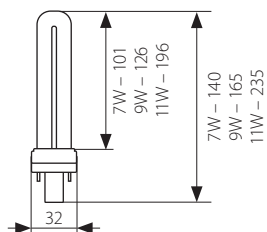

T1U

Kompaktní zářivka
Kompaktná žiarivka

■ T1U-11W/K