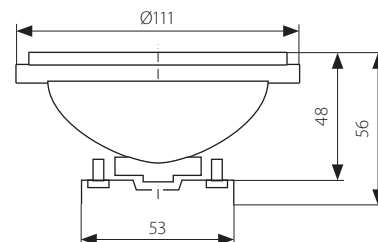

AR-111

Halogenová žárovka s reflektorem
Halogénová žiarovka s reflektorom

- reflektor: hliník
- reflektor: hliník