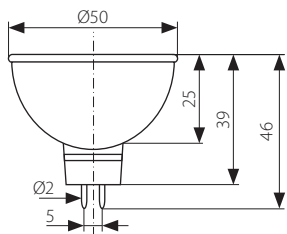

MR-16C

Halogenová žárovka s ochranným sklem-barevná
Halogenová žárovka s ochranným sklem-farebná

■ MR-16C 50W40-RE