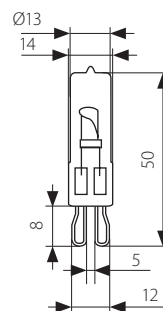

EAN 	[W]	[lm]		[g]	DKC CZ	DKC SK
* G9-25W/EK BASIC	12700	5905339127006	25	200	F	3	26 Kč	35 Sk	
* G9-40W/EK BASIC	12701	5905339127013	40	410	E	3	26 Kč	35 Sk	
* G9-60W/EK BASIC	12702	5905339127020	60	700	E	3	26 Kč	35 Sk	
G9-25W	10870	5905339108708	25	180	F	4	35 Kč	44 Sk	
G9-40W	10871	5905339108715	40	400	E	4	35 Kč	44 Sk	
G9-60W	10872	5905339108722	60	740	E	4	35 Kč	44 Sk	
G9-75W	10873	5905339108739	75	820	F	4	37 Kč	47 Sk