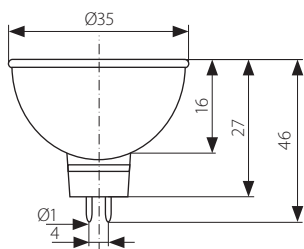

MR-11C

Halogenová žárovka s ochranným sklem
Halogénová žiarovka s ochranným sklom

■ MR-11C 20W30/EK
basic