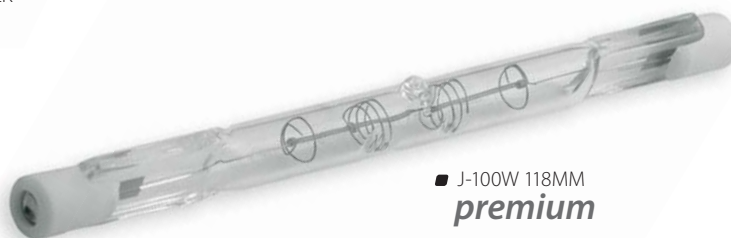

# J

Halogenová žárovka lineární  
Halogénová žiarovka lineárna

■ J-100W 78MM/EK  
**basic**

■ J-100W 118MM  
**premium**

<b>Kanlux</b>		EAN 	[W]	[lm]	<b>Ei</b>	[h]		[g]	DKC CZ	DKC SK
J-100W 78MM/EK BASIC	10700	5905339107008	100	1050	F	1200	500/50	6	20 Kč	25 Sk
J-150W 78MM/EK BASIC	10701	5905339107015	150	1700	F	1200	500/50	6	20 Kč	25 Sk
J-200W 118MM/EK BASIC	10712	5905339107121	200	2300	F	1200	500/50	8	20 Kč	25 Sk
J-300W 118MM/EK BASIC	10714	5905339107145	300	3800	F	1200	500/50	8	20 Kč	25 Sk
J-500W 118MM/EK BASIC	10716	5905339107169	500	7600		1200	500/50	8	20 Kč	25 Sk
J-60W 78MM PREMIUM	10404	5905339104045	60	550	F	2000	500/50	6	25 Kč	32 Sk
J-100W 78MM PREMIUM	10400	5905339104007	100	1100	F	2000	500/50	6	25 Kč	32 Sk
J-150W 78MM PREMIUM	10401	5905339104014	150	1800	F	2000	500/50	8	25 Kč	32 Sk
J-100W 118MM PREMIUM	10410	5905339104106	100	1050	F	2000	500/50	8	25 Kč	32 Sk
J-150W 118MM PREMIUM	10411	5905339104113	150	1800	F	2000	500/50	8	25 Kč	32 Sk
J-200W 118MM PREMIUM	10412	5905339104120	200	2400	F	2000	500/50	8	25 Kč	32 Sk
J-250W 118MM PREMIUM	10413	5905339104137	250	3100	F	2000	500/50	8	25 Kč	32 Sk
J-300W 118MM PREMIUM	10414	5905339104144	300	4000	F	2000	500/50	8	25 Kč	32 Sk
J-500W 118MM PREMIUM	10416	5905339104168	500	8000		2000	500/50	8	25 Kč	32 Sk
J-1000W 189MM PREMIUM	10418	5905339104182	1000	16000		2000	250/25	14	47 Kč	60 Sk
J-1500W 254MM PREMIUM	10419	5905339104199	1500	31000		2000	250/25	20	47 Kč	60 Sk