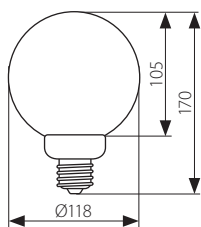

SUPERGLOB XEU

Kompaktní zářivka
Kompaktná žiarivka

SUPERGLOB XEU38-20G