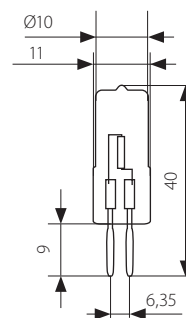

JC

Halogenová žárovka
Halogénová žiarovka

■ JC-20W GY6.35
premium