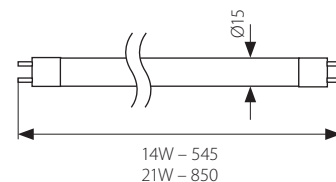

T5

Lineární zářivka
Lineárna žiarivka

■ T5-21W 2700K/82

■ T5-14W 2700K/82

■ T5-21W 4000K/82

■ T5-14W 4000K/82

							DKC CZ	DKC SK
* T5-14W 2700K/82	12712	5905339127129	14	2700	1140	70	52 Kč	69 Sk
* T5-14W 4000K/82	12717	5905339127174	14	4000	1140	70	52 Kč	69 Sk
* T5-21W 2700K/82	12713	5905339127136	21	2700	1850	110	62 Kč	83 Sk
* T5-21W 4000K/82	12718	5905339127181	21	4000	1850	110	62 Kč	83 Sk