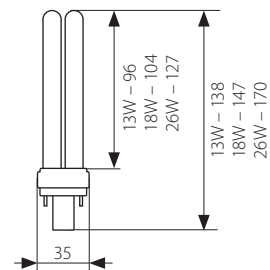

T2U

Kompaktní zářivka
Kompaktná žiarivka

■ T2U-13W/K