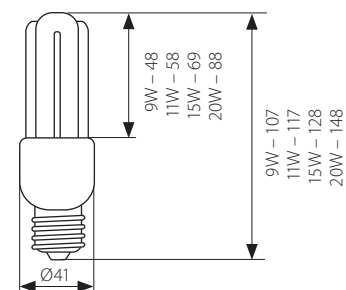

3U ETU-M

Kompaktní zářivka
Kompaktná žiarivka

■ 3U ETU-M9W E27/K

■ 3U ETU-M11W E27/K

■ 3U ETU-M15W E27/K

■ 3U ETU-M20W E27/K

		EAN	[W]	[lm]	Ei	[g]	DKC CZ	DKC SK
3U ETU-M9W E27/K	12615	5905339126153	9	450	A	110	136 Kč	174 Sk
3U ETU-M11W E27/K	12616	5905339126160	11	600	A	110	139 Kč	178 Sk
3U ETU-M15W E27/K	12617	5905339126177	15	780	B	120	140 Kč	182 Sk
3U ETU-M20W E27/K	12618	5905339126184	20	1000	B	130	142 Kč	185 Sk