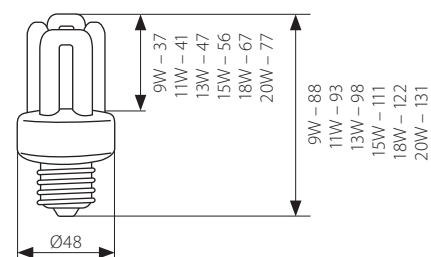

4U XEU48

Kompaktní zářivka
Kompaktná žiarivka

■ 4U XEU48-20U E27/K