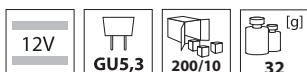

# MR-16C

Halogenová žárovka s ochranným sklem  
Halogenová žárovka s ochranným sklem

■ MR-16C 20W36/EK  
**basic**

■ MR-16C 20W36  
**premium**

Kanlux	Kanlux	EAN	[W]	[cd]	[°]	[h]	DKC CZ	DKC SK
MR-16C 20W36/EK BASIC	12502	5905339125026	20	450	36	1500	14 Kč	18 Sk
MR-16C 20W60/EK BASIC	12503	5905339125033	20	250	60	1500	14 Kč	18 Sk
MR-16C 35W36/EK BASIC	12506	5905339125064	35	850	36	1500	14 Kč	18 Sk
MR-16C 35W60/EK BASIC	12507	5905339125071	35	600	60	1500	14 Kč	18 Sk
MR-16C 50W40/EK BASIC	12511	5905339125118	50	1800	40	1500	14 Kč	18 Sk
MR-16C 50W60/EK BASIC	12512	5905339125125	50	700	60	1500	14 Kč	18 Sk
MR-16C 20W36 PREMIUM	10302	5905339103024	20	500	36	2000	20 Kč	26 Sk
MR-16C 20W60 PREMIUM	10303	5905339103031	20	300	60	2000	20 Kč	26 Sk
MR-16C 35W36 PREMIUM	10306	5905339103062	35	880	36	2000	20 Kč	26 Sk
MR-16C 35W60 PREMIUM	10307	5905339103079	35	640	60	2000	20 Kč	26 Sk
MR-16C 50W40 PREMIUM	10311	5905339103116	50	1870	40	2000	20 Kč	26 Sk
MR-16C 50W60 PREMIUM	10312	5905339103123	50	790	60	2000	20 Kč	26 Sk