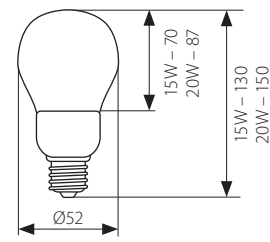

GLOB XEU48-...G