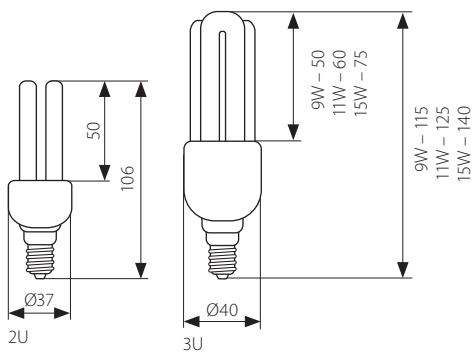

2U / 3U SLIM XEU23

Kompaktní zářivka
Kompaktná žiarivka

■ 2U