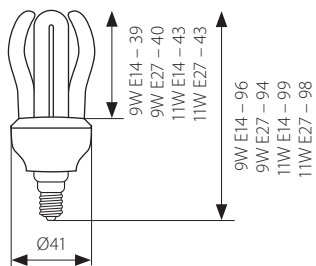

# SUPERSHAPE BH4

Kompaktní zářivka  
Kompaktná žiarivka

■ SUPERSHAPE BH4-9X E14/K

■ SUPERSHAPE BH4-9X E27/K

■ SUPERSHAPE BH4-11X E14/K

■ SUPERSHAPE BH4-11X E27/K

<b>Kanlux</b>		EAN 	[W]		[lm]	[g]	DKC CZ	DKC SK
SUPERSHAPE BH4-9X E14/K	10500	5905339105004	9	E14	500	56	182 Kč	233 Sk
SUPERSHAPE BH4-9X E27/K	10501	5905339105011	9	E27	500	56	182 Kč	233 Sk
SUPERSHAPE BH4-11X E14/K	10502	5905339105028	11	E14	600	60	189 Kč	242 Sk
SUPERSHAPE BH4-11X E27/K	10503	5905339105035	11	E27	600	60	189 Kč	242 Sk