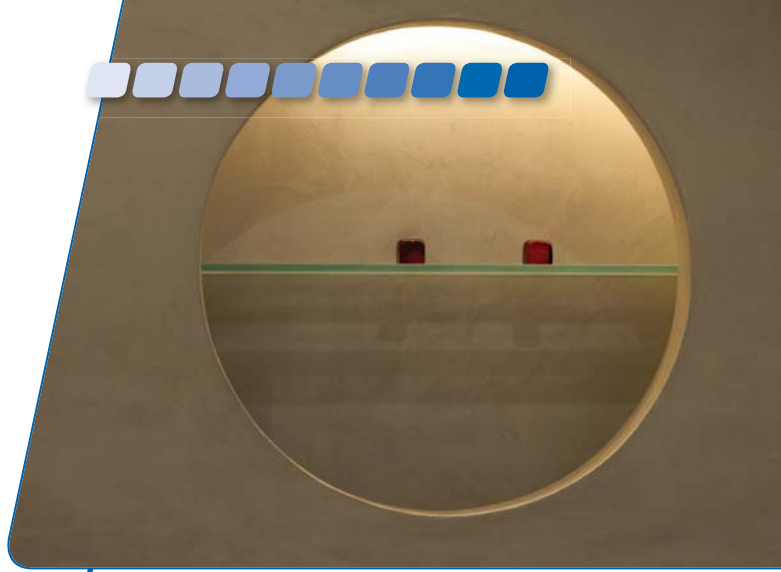

FCL

Kruhová zářivka nástrčná
Kruhová žiarivka nástrčná

■ FCL-22W/4P 2700K

Kanlux		EAN 	[W]	Tc [K] 	[lm] 	[g] 	DKC CZ	DKC SK
FCL-22W/4P 2700K	12670	5905339126702	22	2700	1100	235	115 Kč	150 Sk
FCL-32W/4P 2700K	12680	5905339126801	32	2700	2000	375	155 Kč	199 Sk
FCL-32W/4P 6400K	12681	5905339126818	32	6400	2000	375	155 Kč	199 Sk