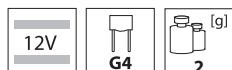

JC

Halogenová žárovka
Halogénová žiarovka

		EAN 	[W]	[lm]	[h]		DKC CZ	DKC SK
JC-10W4/EK BASIC	10432	5905339104328	10	90	1500	1000/100	13 Kč	17 Sk
JC-20W4/EK BASIC	10433	5905339104335	20	280	1500	1000/100	13 Kč	17 Sk
JC-35W4/EK BASIC	10434	5905339104342	35	500	1500	1000/100	13 Kč	17 Sk
JC-5W G4 PREMIUM	10720	5905339107206	5	60	2000	1000/50	17 Kč	22 Sk
JC-10W G4 PREMIUM	10722	5905339107220	10	120	2000	1000/50	17 Kč	22 Sk
JC-20W G4 PREMIUM	10724	5905339107244	20	330	2000	1000/50	17 Kč	22 Sk
JC-35W G4 PREMIUM	10726	5905339107268	35	600	2000	1000/50	17 Kč	22 Sk