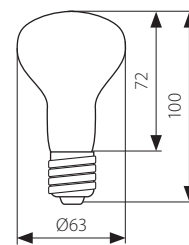

■ R63 40W E27/K