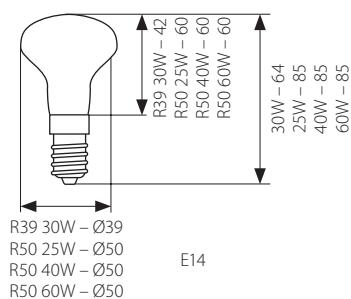

■ R63 40W E27/K