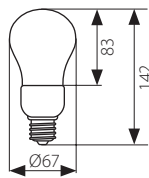

SUPERGLOB XEU23-15G1