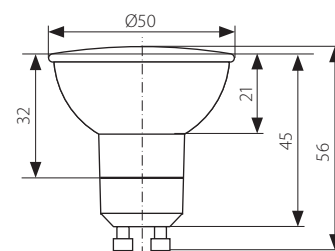

LED

Světelný zdroj LED
Svetelný zdroj LED

■ LED12 GU10-CL