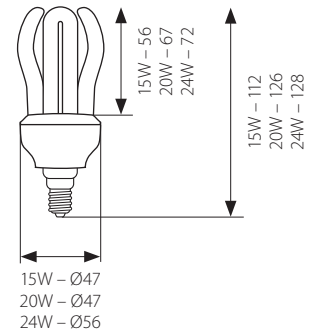

SUPERSHAPE BH

Kompaktní zářivka
Kompaktná žiarivka

■ SUPERSHAPE BH4-15W E27/K