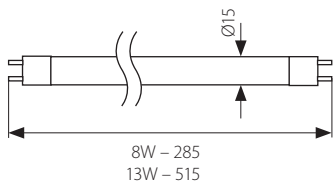

T5

Lineární zářivka
Lineárna žiarivka