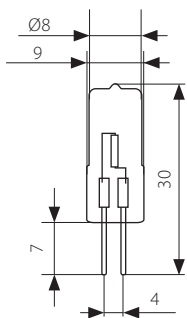

JC

Halogenová žárovka
Halogénová žiarovka

■ JC-10W4/EK
basic