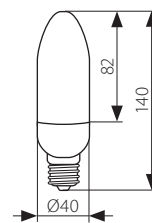

DART CDL-11S