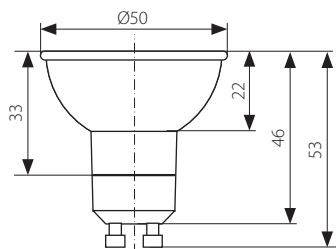

JDR+A

Halogenová žárovka s ochranným sklem
Halogénová žiarovka s ochranným sklom

■ JDR+A50W60C/EK
basic

■ JDR+A20W60C
premium

Kanlux	Kanlux	EAN	[W]	[cd]	[°]	[h]	[g]	DKC CZ	DKC SK
JDR+A20W60C/EK BASIC	10814	5905339108142	20	200	60	1100	42	44 Kč	57 Sk
JDR+A35W60C/EK BASIC	10815	5905339108159	35	320	60	1100	42	44 Kč	57 Sk
JDR+A50W60C/EK BASIC	10816	5905339108166	50	510	60	1100	42	44 Kč	57 Sk
JDR+A20W36C PREMIUM	10761	5905339107619	20	360	36	1500	44	60 Kč	76 Sk
JDR+A20W60C PREMIUM	10767	5905339107671	20	250	60	1500	44	60 Kč	76 Sk
JDR+A35W36C PREMIUM	10763	5905339107633	35	580	36	1500	44	60 Kč	76 Sk
JDR+A35W60C PREMIUM	10769	5905339107695	35	380	60	1500	44	60 Kč	76 Sk
JDR+A50W36C PREMIUM	10765	5905339107657	50	800	36	1500	44	60 Kč	76 Sk
JDR+A50W60C PREMIUM	10771	5905339107718	50	550	60	1500	44	60 Kč	76 Sk