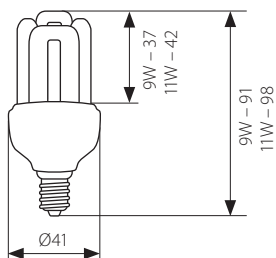

4U MINI XEU48

Kompaktní zářivka
Kompaktná žiarivka

■ 4U MINI XEU48-9X E14/K