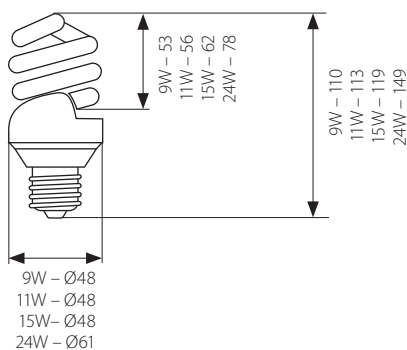

SPIRAL ETU

Kompaktní zářivka
Kompaktná žiarivka

■ SPIRAL ETU-MSS 9W E27/K

■ SPIRAL ETU-MSS 11W E27/K

■ SPIRAL ETU-MSS 15W E27/K

■ SPIRAL ETU-SS 24W E27/K

		EAN 	[W]	[lm]		[g]	DKC CZ	DKC SK
SPIRAL ETU-MSS 9W E27/K	12605	5905339126054	9	520	A	120	153 Kč	196 Sk
SPIRAL ETU-MSS 11W E27/K	12606	5905339126061	11	630	A	120	157 Kč	201 Sk
SPIRAL ETU-MSS 15W E27/K	12607	5905339126078	15	800	A	120	160 Kč	205 Sk
SPIRAL ETU-SS 24W E27/K	12645	5905339126450	24	1300	B	190	187 Kč	239 Sk