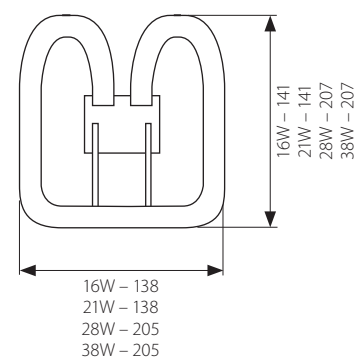

**DD**

Kompaktní zářivka nástřčná  
Kompaktná žiarivka nástřčná

■ DD-28W/4P 3500K

■ DD-16W/2P 3500K

		EAN 						DKC CZ	DKC SK
DD-16W/2P 3500K	12650	5905339126504	16	GR8	980	80	100	62 Kč	79 Sk
DD-16W/4P 3500K	12660	5905339126603	16	GR10q	980	80	100	63 Kč	81 Sk
DD-21W/4P 3500K	12661	5905339126610	21	GR10q	1280	80	100	65 Kč	83 Sk
DD-28W/4P 3500K	12662	5905339126627	28	GR10q	1750	60	205	99 Kč	126 Sk
DD-38W/4P 3500K	12663	5905339126634	38	GR10q	2600	60	205	102 Kč	131 Sk