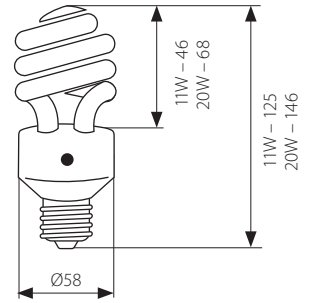

SENSOSPIRAL ETU-CSS

Kompaktní zářivka
Kompaktná žiarivka

■ SENSOSPIRAL ETU-CSS 20W E27/K