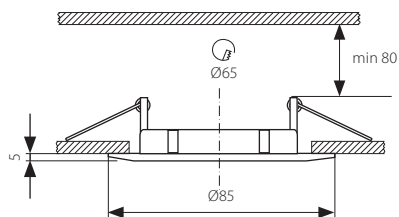

LUTO CTX-DS02B

Podhledové bodové svítidlo
Podhledové bodové svetidlo