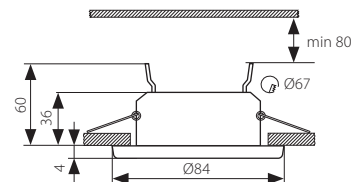

LIBRO CTS-100

Podhledové svítidlo s vyšším stupněm krytí
Podhľadové svietidlo s vyšším stupňom krytia

- těleso svítidla: odlitek z hliníkové slitiny / difúzor: sklo
- teleso svietidla: odliatok z hliníkovej zliatiny / difúzor: sklo