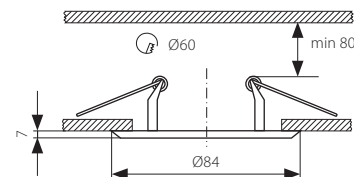

GAVEL CTX-20

Podhledové svítidlo ozdobné
Podhledové svietidlo ozdobné

- těleso svítidla: kovový výlisek / difúzor: sklo
- teleso svietidla: kovový výlisok / difúzor: sklo

■ GAVEL CTX-20+D-MPC/N

■ GAVEL CTX-20+B1-SN/G