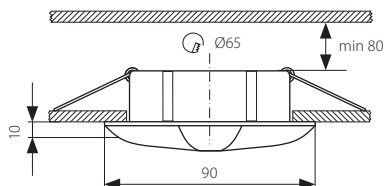

MIKA CTX-42

Podhledové svítidlo ozdobné
Podhľadové svietidlo ozdobné