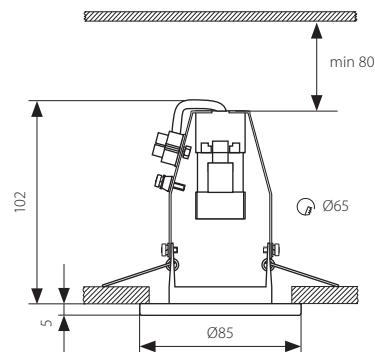

VALDE CT-2550

Podhledové bodové svítidlo
Podhľadové bodové svietidlo

- těleso svítidla: kovový výlisek
- teleso svietidla: kovový výlisok