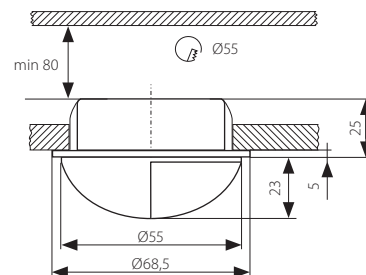

SEDNA CTX-A20

Podhledové bodové svítidlo
Podhládové bodové svietidlo

- těleso svítidla: kovový výlisek / difúzor: sklo
- teleso svietidla: kovový výlisok / difúzor: sklo