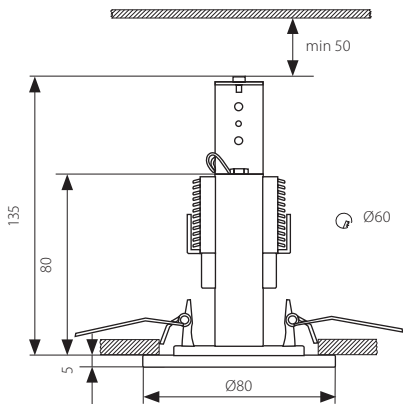

DELE AL-204

Podhledové bodové svítidlo
Podhľadové bodové svetidlo

- těleso svítidla: kovový výlisek
- teleso svetidla: kovový výlisok