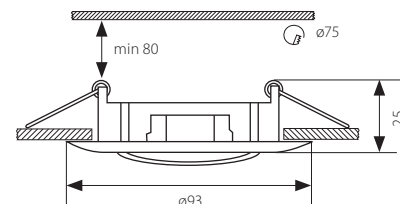

RODOS CT-DT09

Podhledové bodové svítidlo
Podhľadové bodové svietidlo

- těleso svítidla: odlitek z hliníkové slitiny
- teleso svietidla: odliatok z hliníkovej zliatiny

■ RODOS CT-DT09-C

■ RODOS CT-DT09-SN

■ RODOS CT-DT09-AB