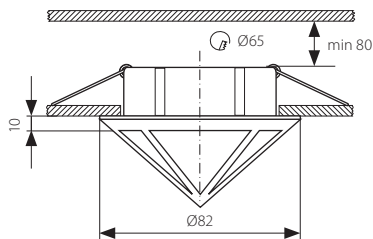

DANTE CTX-41

Podhledové svítidlo ozdobné
Podhľadové svietidlo ozdobné