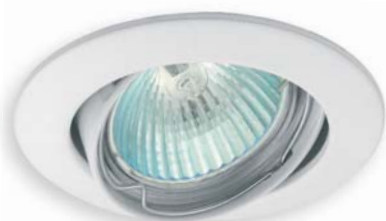

Podhledové bodové svítidlo
Podhládové bodové svietidlo

- těleso svítidla: odlitek z hliníkové slitiny
- teleso svietidla: odliatok z hliníkovej zliatiny

■ VIDI CTC-5515-W

■ VIDI CTC-5515-G

■ VIDI CTC-5515-AN