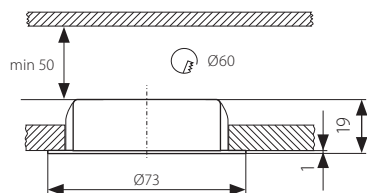

00818

5905339008183

černý chrom / čierny chróm

78 Kč

101 Sk

Vestavná svítidla nábytková a ostatní na 12V
Vstavané svetidlá nábytkové a ostatné na 12V

GAVI LED-2116B

Nábytkové svítidlo LED
Nábytkové svietidlo LED