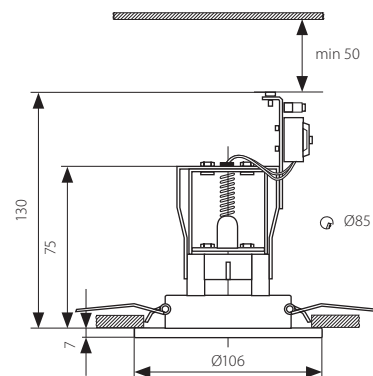

DELE AL-205

Podhledové bodové svítidlo
Podhľadové bodové svietidlo

- těleso svítidla: kovový výlisek
- teleso svietidla: kovový výlisok