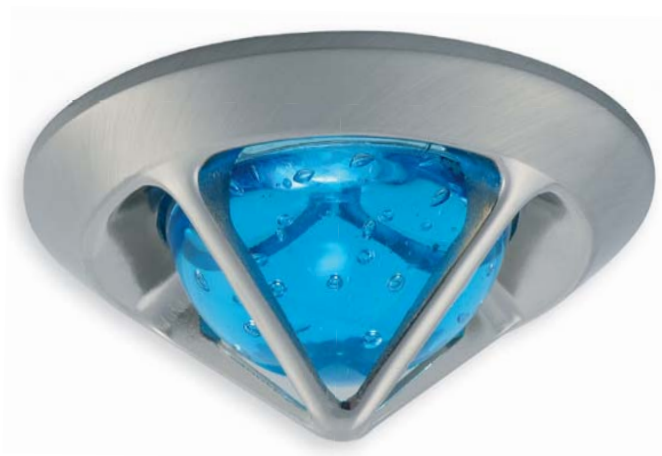

- těleso svítidla: odlitek z hliníkové slitiny / difúzor: sklo
- teleso svietidla: odliatok z hliníkovej zliatiny / difúzor: sklo

■ DANTE CTX-41+B2-SN/N