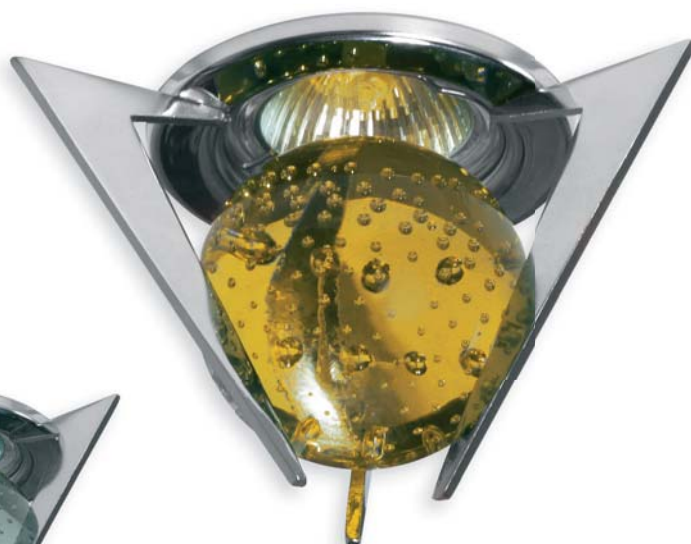

■ TRISTAN CTX-10+K1-C

Kanlux

Kanlux

EAN

DKC CZ

DKC SK

TRISTAN CTX-10+K1-C
TRISTAN CTX-10+K2-C
TRISTAN CTX-10+K4-C
TRISTAN CTX-10+K3-C

02893
02890
02891
02892

5905339028938
5905339028907
5905339028914
5905339028921

chrom/žlutá / chróm/žltá
chrom/modrá / chróm/modrá
chrom/zelená / chróm/zelená
chrom/průhledný / chróm/priehľadný

155 Kč 202 Sk
155 Kč 202 Sk
155 Kč 202 Sk
155 Kč 202 Sk