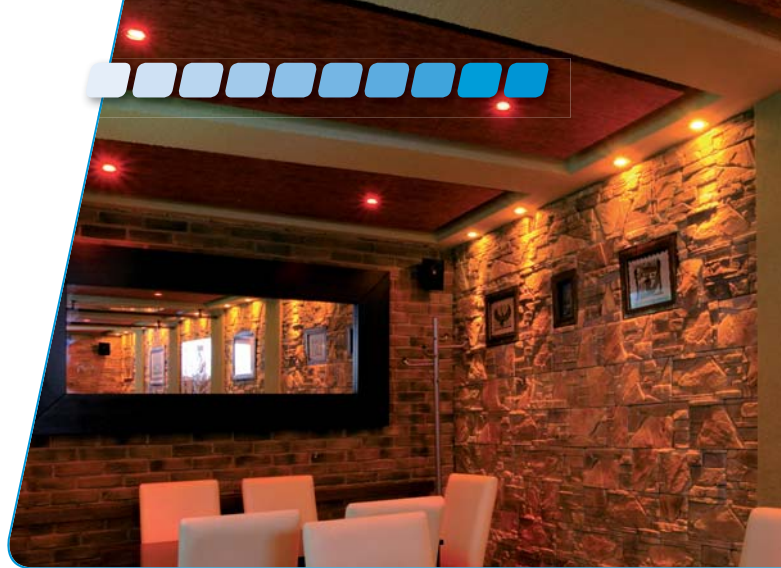

IRVIN 3GU

Set třech podhledových bodových svítidel
Set troch podhľadových bodových svietidel