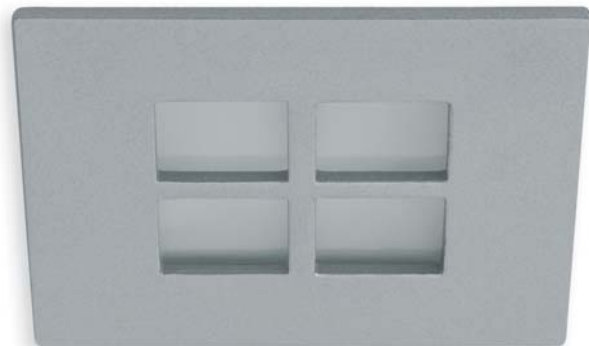

■ ALTER CTX-50+04-MGR

Kanlux

EAN

DKC CZ

DKC SK

ALTER CTX-50+04-AB
ALTER CTX-50+04-C
ALTER CTX-50+04-C/M
ALTER CTX-50+04-MGR

02899
02898
02897
02885

5905339028990
5905339028983
5905339028976
5905339028853

mosaz s patinou / mosadz s patinou
chrom / chróm
matný chrom / matný chróm
saténový šedý / saténový sivý

89 Kč
89 Kč
89 Kč
89 Kč

116 Sk
116 Sk
116 Sk
116 Sk