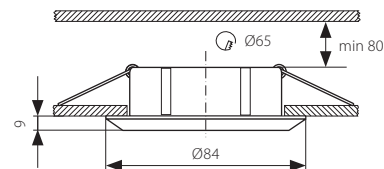

EDYP CTX-40

Podhledové svítidlo ozdobné
Podhľadové svietidlo ozdobné

- těleso svítidla: odlitek z hliníkové slitiny / difúzor: sklo
- teleso svietidla: odliatok z hliníkovej zliatiny / difúzor: sklo

■ EDYP CTX-40+P-SN/N