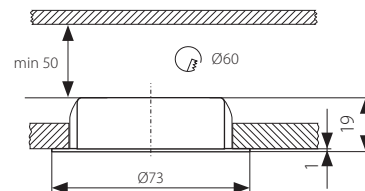

GAVI CT-2116B

Nábytkové bodové svítidlo
Nábytkové bodové svetidlo

- těleso svítidla a reflektor: kovový výlisek / difúzor: sklo
- teleso svetidla a reflektor: kovový výlisek / difúzor: sklo