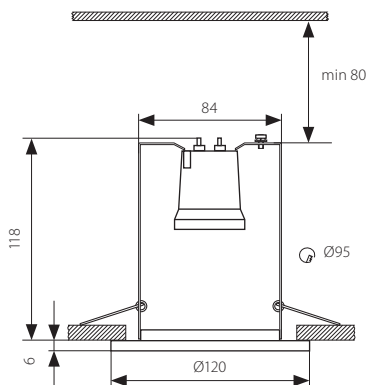

RAGO DL-R80

Podhledové bodové svítidlo
Podhľadové bodové svetidlo