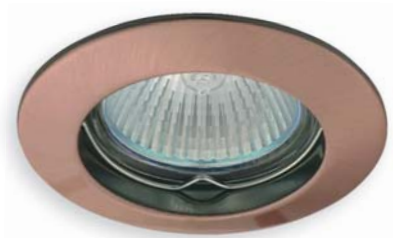

■ VIDI CTC-5514-AN