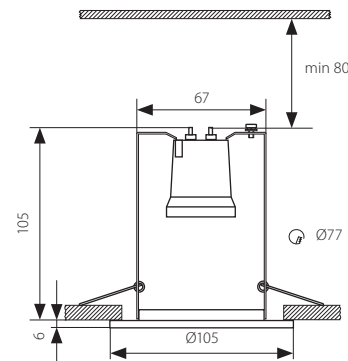

RAGO DL-R63

Podhledové bodové svítidlo
Podhľadové bodové svietidlo

- těleso svítidla: kovový výlisek
- teleso svietidla: kovový výlisek