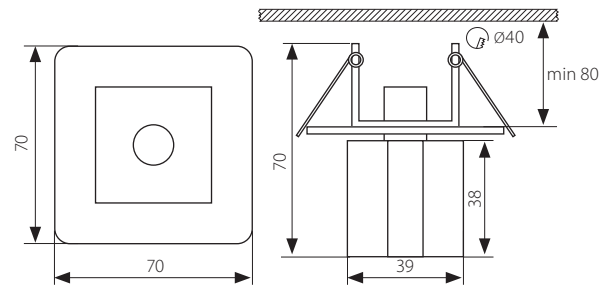

DAVID CTX-20-SN

Podhledové svítidlo ozdobné
Podhľadové svietidlo ozdobné

- těleso svítidla: kovový výlisek / difúzor: sklo
- teleso svietidla: kovový výlisok / difúzor: sklo