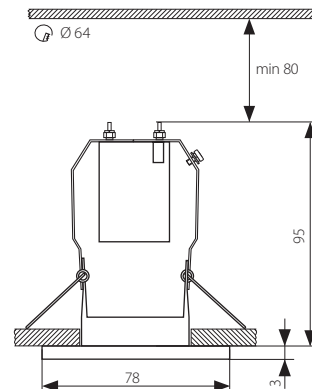

VABI DL-RS50

Podhledové bodové svítidlo
Podhľadové bodové svietidlo

- těleso svítidla: kovový výlisek
- teleso svietidla: kovový výlisok