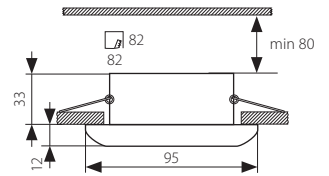

RESO CTX-KW10

Podhledové bodové svítidlo
Podhľadové bodové svetidlo

- těleso svítidla: odlitek z hliníkové slitiny / difúzor: sklo / reflektor: hliník
- teleso svetidla: odliatok z hliníkovej zliatiny / difúzor: sklo / reflektor: hliník