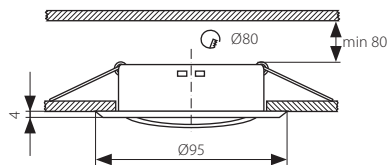

Vestavná svítidla lisovaná
Vstavané svietidlá lisované

ARGUS CT-2115

Podhledové bodové svítidlo
Podhľadové bodové svetidlo

- těleso svítidla: kovový výlisek
- teleso svetidla: kovový výlisok

■ ARGUS CT-2115-C/M