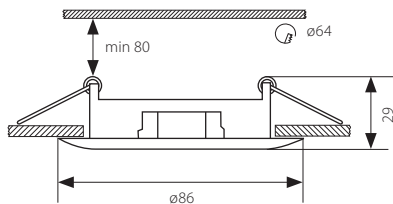

116 Kč
116 Kč
116 Kč
116 Kč
116 Kč

151 Sk
151 Sk
151 Sk
151 Sk
151 Sk

Vestavná svítidla litá
Vstavané svietidlá liate

RODOS CT-DS09

Podhledové bodové svítidlo
Podhľadové bodové svietidlo

- těleso svítidla: odlitek z hliníkové slitiny
- teleso svietidla: odliatok z hliníkovej zliatiny