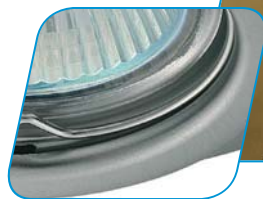

Vestavná svítidla lisovaná
Vstavané svietidlá lisované

ARGUS CT-2115

Podhledové bodové svítidlo
Podhľadové bodové svetidlo

- těleso svítidla: kovový výlisek
- teleso svetidla: kovový výlisok

■ ARGUS CT-2115-C/M