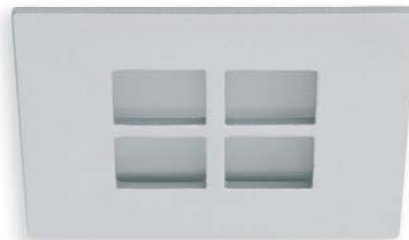

DKC CZ

116 Kč

DKC SK

151 Sk

ALTER CTX-50+04

Nábytkové bodové svítidlo
Nábytkové bodové svietidlo

■ ALTER CTX-50+04-AB

■ ALTER CTX-50+04-C