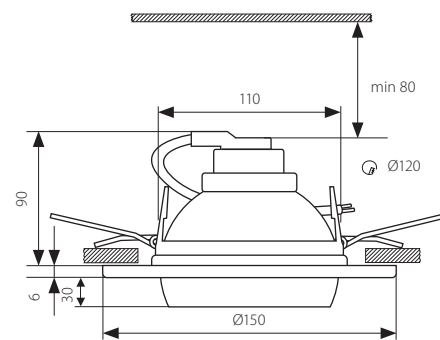

RAGO DL-R63E

Podhledové bodové svítidlo
Podhľadové bodové svietidlo

- těleso svítidla: kovový výlisek
- teleso svietidla: kovový výlisok