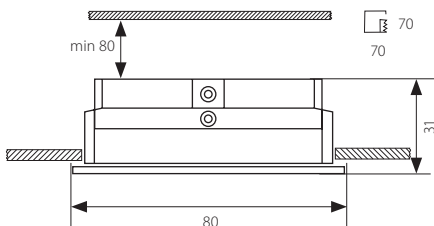

GORAN CT-J22 MGR

Podhledové bodové svítidlo
Podhľadové bodové svietidlo