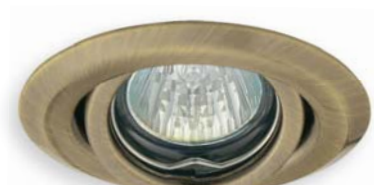

ULKE CT-2119

Podhledové bodové svítidlo
Podhľadové bodové svietidlo

- těleso svítidla: kovový výlisek
- teleso svietidla: kovový výlisok

■ ULKE CT-2119-W

■ ULKE CT-2119-G

■ ULKE CT-2119-BR/M

■ ULKE CT-2119-AN