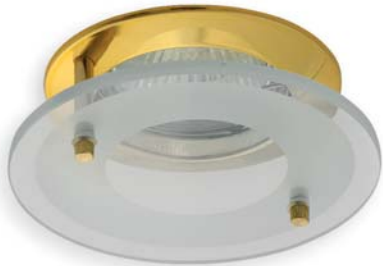

DINO CTX-DS02G

Podhledové bodové svítidlo
Podhľadové bodové svetidlo

■ DINO CTX-DS02G/A-G