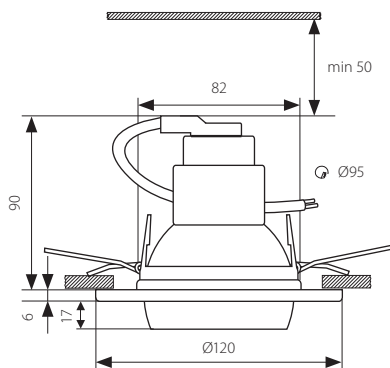

RAGO DL-R50E

Podhledové bodové svítidlo
Podhľadové bodové svietidlo

- těleso svítidla: kovový výlisek
- teleso svietidla: kovový výlisok

■ RAGO DL-R50E-W

■ RAGO DL-R50E-G

■ RAGO DL-R50E-C/M

■ RAGO DL-R50E-C