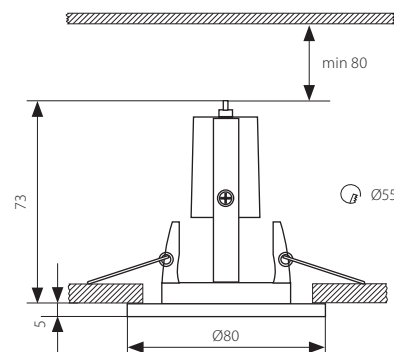

RAGO DL-R39T

Podhledové bodové světlo
Podhľadové bodové svetlo

- těleso svítidla: kovový výlisek
- těleso svietidla: kovový výlisok

■ RAGO DL-R39T-W

■ RAGO DL-R39T-AB

■ RAGO DL-R39T-G

■ RAGO DL-R39T-C

■ RAGO DL-R39T-C/M