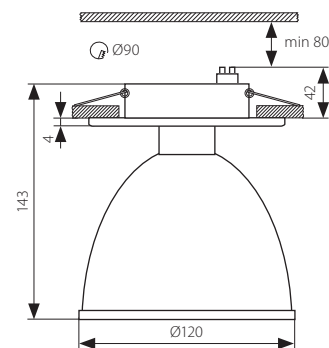

LUIZA CTX-70-AL/M

Podhledové svítidlo
Podhľadové svietidlo

- kovové těleso svítidla a reflektoru / stínítko a difuzor: polopropustné sklo / reflektor: hliník
- kovové těleso svítidla a reflektoru / tienidlo a difúzor: polopriepustné sklo / reflektor: hliník