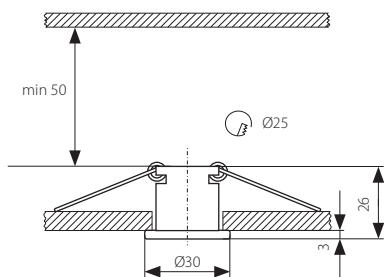

ELSE CT-2116C

Podhledové bodové svítidlo
Podhľadové bodové svietidlo