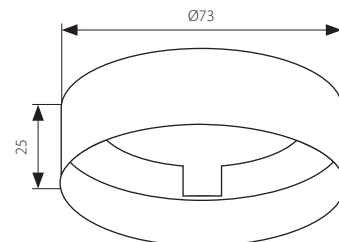

5905339042651

matný chrom / matný chróm

teplá bílá / teplá biela

325 Kč

432 Sk

- nevýmenný zdroj světla / nevýmenný zdroj svetla

PRO DR-16B

Distanční kroužek
Distančný krúžok