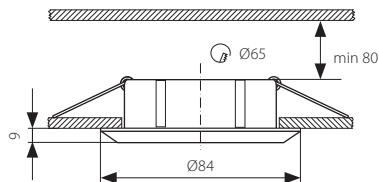

RUBIX CTX-40

Podhledové svítidlo ozdobné
Podhľadové svietidlo ozdobné