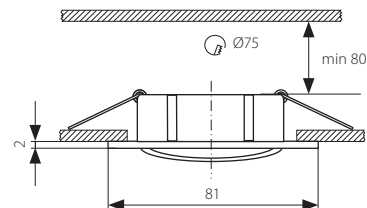

NAVI CTX-DT10

Podhledové bodové svítidlo
Podhládové bodové svietidlo

- těleso svítidla: odlitek z hliníkové slitiny
- těleso svietidlá: odliatok z hliníkovej zliatiny