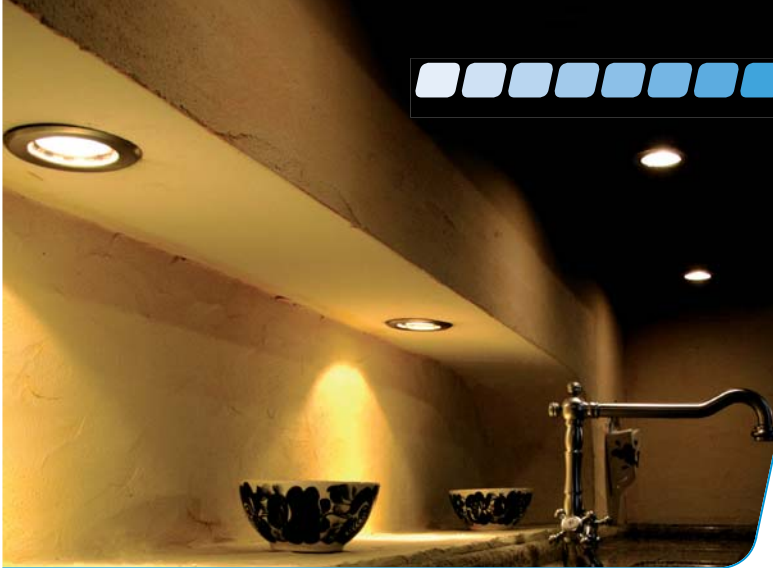

Kanlux

...více

než

světlo

GAVI CT-2116B

Nábytkové bodové svítidlo
Nábytkové bodové svetidlo

- těleso svítidla a reflektor: kovový výlisek / difúzor: sklo
- teleso svetidla a reflektor: kovový výlisek / difúzor: sklo