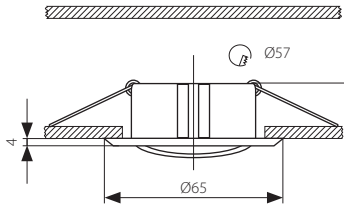

CEL CTC-5519-C/M

Podhledové bodové svítidlo
Podhľadové bodové svietidlo