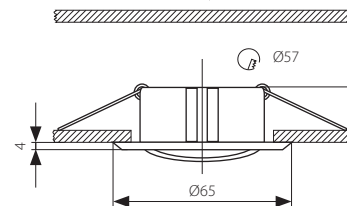

PARLE CTC-5519

Podhledové bodové svítidlo
Podhládové bodové svietidlo

- těleso svítidla: odlitek z hliníkové slitiny
- těleso svietidla: odlatok z hliníkovej zliatiny