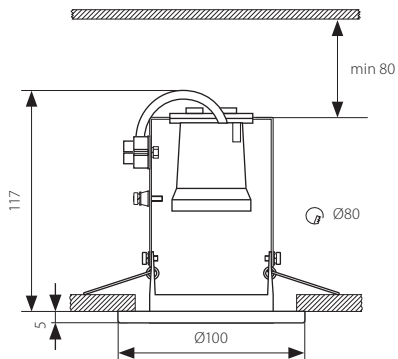

47 Kč
62 Kč
62 Kč
66 Kč

61 Sk
81 Sk
81 Sk
84 Sk

Vestavná svítidla na reflektorové žárovky
Vstavané svietidlá na reflektorové žiarovky

VALDE CT-2563

Podhledové bodové svítidlo
Podhľadové bodové svietidlo

- těleso svítidla: kovový výlisek
- teleso svietidla: kovový výlisok