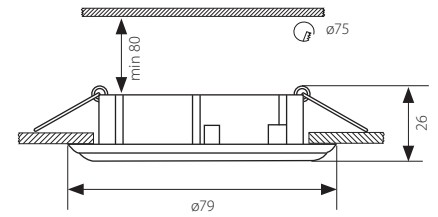

TABO CT-AS02-AL

Podhledové bodové svítidlo
Podhládové bodové svietidlo

- těleso svítidla: hliník
- teleso svietidla: hliník