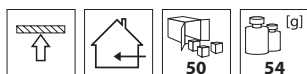

- slouží k povrchové montáži nábytkových svítidel GAVI CT-2116B a GAVI LED-2116B
  slúži k povrchovej montáži nábytkových svietidiel GAVI CT-2116B i GAVI LED-2116B

Doplňkové výrobky vestavných svítidel
Doplnkové výrobky vstavaných svietidiel