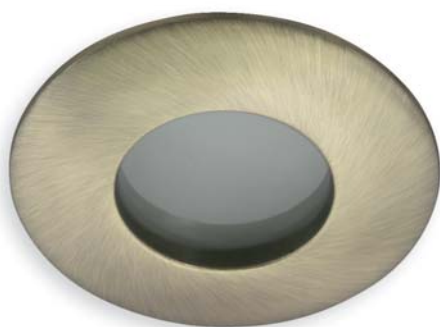

■ QULES CT-DS83-AB