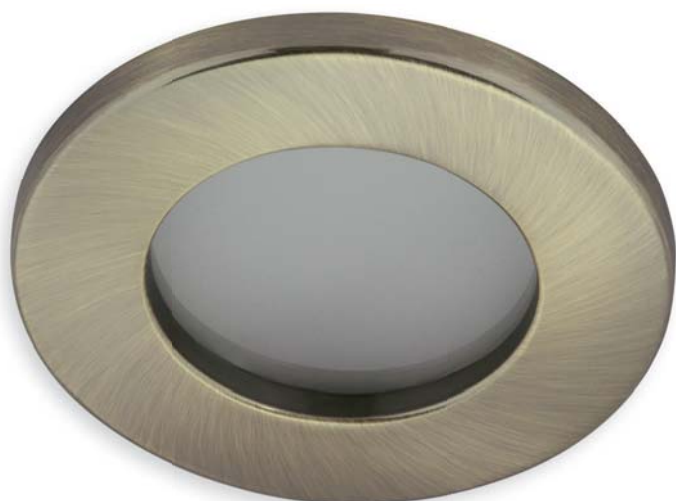

Vestavná svítidla ozdobná
Vstavané svietidlá ozdobné

GLEN CT-DS82

Podhledové svítidlo s vyšším stupněm krytí
Podhľadové svietidlo s vyšším stupňom krytia

- těleso svítidla: odlitek z hliníkové slitiny / difúzor: sklo
- teleso svietidla: odlitek z hliníkovej zliatiny / difúzor: sklo