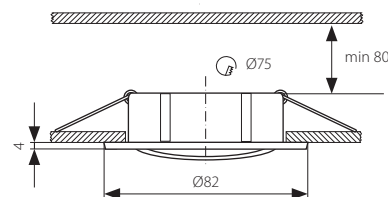

DKC CZ

DKC SK

89 Kč 116 Sk
89 Kč 116 Sk
89 Kč 116 Sk
89 Kč 116 Sk
89 Kč 116 Sk

BASK CTC-5515

Podhledové bodové svítidlo
Podhľadové bodové svietidlo

- těleso svítidla: odlitek z hliníkové slitiny
- těleso svietidla: odlitek z hliníkovej zliatiny