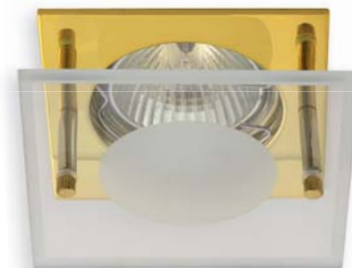

■ NOMA CTX-DS10G/B-G