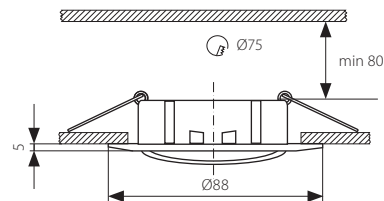

LUTO CTX-DT02B

Podhledové bodové svítidlo
Podhľadové bodové svietidlo

- těleso svítidla: odlitek z hliníkové slitiny
- teleso svietidla: odliatok z hliníkovej zliatiny