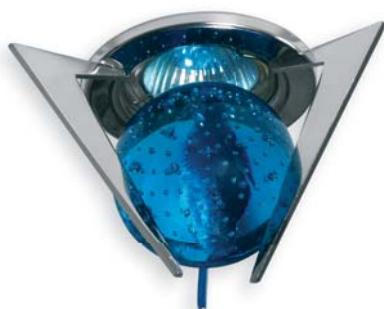

TRISTAN CTX-10+K

Podhledové svítidlo ozdobné
Podhľadové svietidlo ozdobné

- těleso svítidla: kovový výlisek / difúzor: sklo
- teleso svietidla: kovový výlisek / difúzor: sklo

■ TRISTAN CTX-10+K2-C

■ TRISTAN CTX-10+K4-C