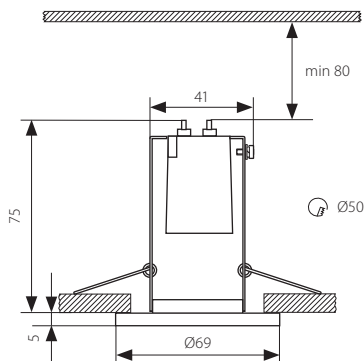

RAGO DL-R39

Podhledové bodové svítidlo
Podhľadové bodové svietidlo