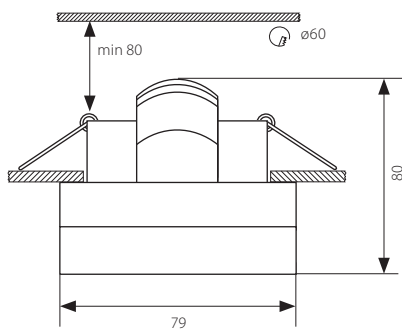

Vestavná svítidla ozdobná
Vstavané svietidlá ozdobné

PERS CT-DS94-C/W

Podhledové svítidlo s vyšším stupněm krytí
Podhledové svietidlo s vyšším stupňom krytia

- těleso svítidla: odlitek z hliníkové slitiny / difúzor: sklo
- teleso svietidla: odliatok z hliníkovej zliatiny / difúzor: sklo