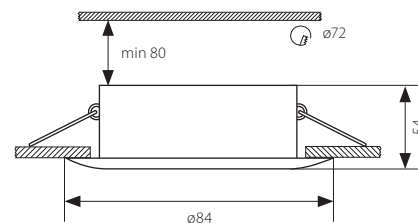

QULES CT-DS83

Podhledové svítidlo s vyšším stupněm krytí
Podhľadové svietidlo s vyšším stupňom krytia

- těleso svítidla: odlitek z hliníkové slitiny / difúzor: sklo
- teleso svietidla: odliatok z hliníkovej zliatiny / difúzor: sklo