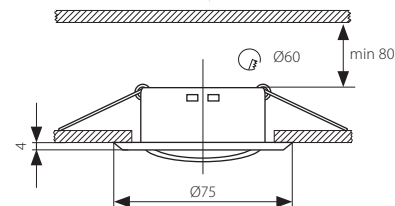

ULKE CT-2119

Podhledové bodové svítidlo
Podhľadové bodové svietidlo

- těleso svítidla: kovový výlisek
- teleso svietidla: kovový výlisok

■ ULKE CT-2119-W

■ ULKE CT-2119-G

■ ULKE CT-2119-BR/M

■ ULKE CT-2119-AN