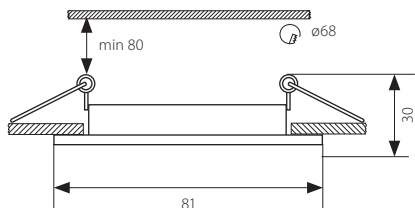

DKC CZ

DKC SK

142 Kč
134 Kč
142 Kč

185 Sk
174 Sk
185 Sk

Vestavná svítidla litá
Vstavané svietidlá liate

NAVI CTX-DS10

Podhledové bodové svítidlo
Podhľadové bodové svietidlo

- těleso svítidla: odlitek z hliníkové slitiny
- teleso svietidla: odliatok z hliníkovej zliatiny