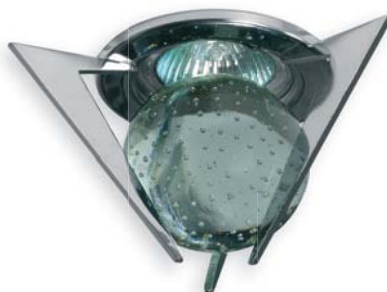

TRISTAN CTX-10+K

Podhledové svítidlo ozdobné
Podhľadové svietidlo ozdobné

- těleso svítidla: kovový výlisek / difúzor: sklo
- teleso svietidla: kovový výlisek / difúzor: sklo

■ TRISTAN CTX-10+K2-C

■ TRISTAN CTX-10+K4-C