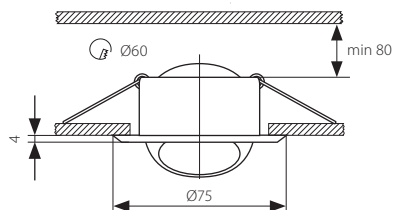

Vestavná svítidla lisovaná
Vstavané svietidlá lisované

ULKE CT-2118

Podhledové bodové svítidlo
Podhľadové bodové svietidlo

- těleso svítidla: kovový výlisek
- těleso svietidla: kovový výlisok

■ ULKE CT-2118-G