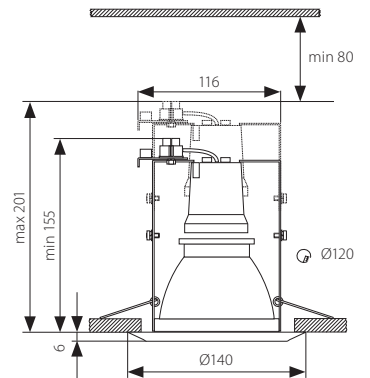

OZON DLBS-1AV/27

Svitidlo typu minidownlight
Svietidlo typu minidownlight

- těleso svítidla: kovový výlisek / reflektor: hliník
- teleso svietidla: kovový výlisek / reflektor: hliník