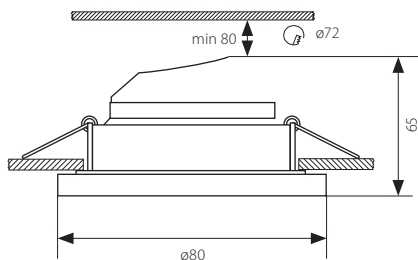

GLEN CT-DS82

Podhledové svítidlo s vyšším stupněm krytí
Podhľadové svietidlo s vyšším stupňom krytia