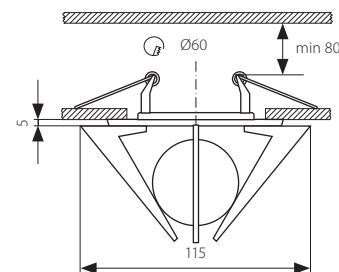

TRISTAN CTX-10+K

Podhledové svítidlo ozdobné
Podhľadové svietidlo ozdobné

- těleso svítidla: kovový výlisek / difúzor: sklo
- teleso svietidla: kovový výlisek / difúzor: sklo