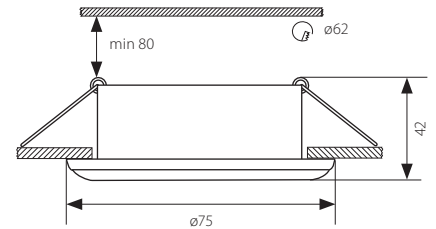

VELO CT-AS83-AL

Podhledové svítidlo s vyšším stupněm krytí
Podhľadové svietidlo s vyšším stupňom krytia

- těleso svítidla: odlitek z hliníkové slitiny / difúzor: sklo
- teleso svietidla: odliatok z hliníkovej zliatiny / difúzor: sklo