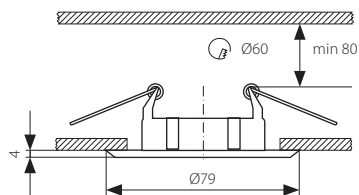

černý chrom / čierny chróm

82 Kč

107 Sk

Vestavná svítidla litá
Vstavané svietidlá liate

BASK CTC-5514

Podhledové bodové svítidlo
Podhľadové bodové svietidlo

- těleso svítidla: odlitek z hliníkové slitiny
- těleso svietidla: odliatok z hliníkovej zliatiny