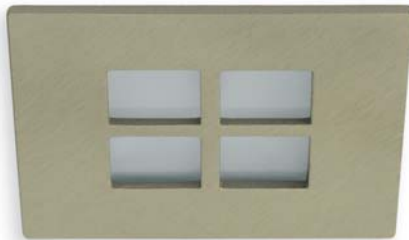

DKC CZ

116 Kč

DKC SK

151 Sk

ALTER CTX-50+04

Nábytkové bodové svítidlo
Nábytkové bodové svietidlo

■ ALTER CTX-50+04-AB

■ ALTER CTX-50+04-C