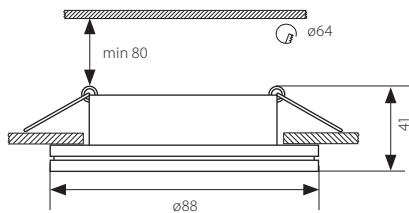

02576

5905339025760

chrom / chróm

159 Kč

207 Sk

Vestavná svítidla ozdobná
Vstavané svetidlá ozdobné

RONA CT-AS11-AL

Podhledové bodové svítidlo
Podhľadové bodové svetidlo