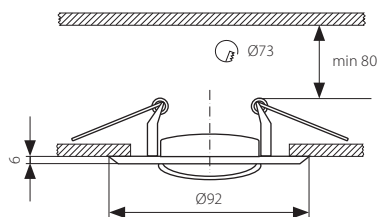

Set třech podhledových bodových svítidel
Set troch podhľadových bodových svietidel

- těleso svítidla: odlitek z hliníkové slitiny
- teleso svietidla: odlitek z hliníkovej zliatiny

■ IRVIN 3GU-C

■ IRVIN 3GU-AB