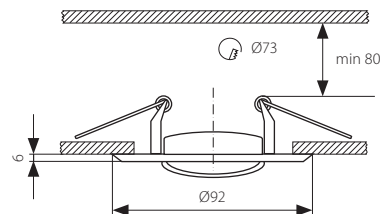

DKC CZ

DKC SK

49 Kč
49 Kč
59 Kč
56 Kč
56 Kč

64 Sk
64 Sk
73 Sk
73 Sk
73 Sk

HORN CTC-3115

Podhledové bodové svítidlo
Podhládové bodové svietidlo

- těleso svítidla: kovový výlisek
- těleso svietidla: kovový výlisok