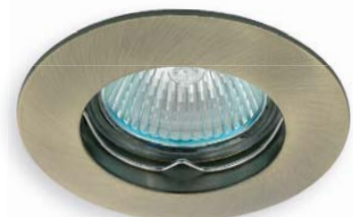

■ LUTO CTX-DS02B-AB