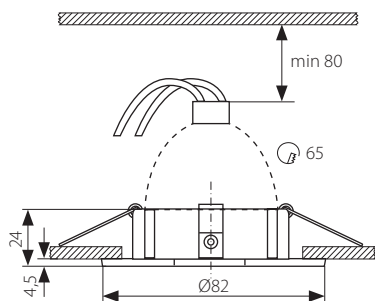

193 Sk

Vestavná svítidla ozdobná
Vstavané svietidlá ozdobné

AKRA CT-DS14

Podhledové svítidlo ozdobné
Podhľadové svietidlo ozdobné

- těleso svítidla: odlitek z hliníkové slitiny
- teleso svietidla: odlitek z hliníkovej zliatiny