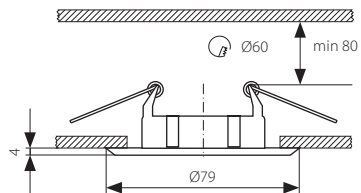

■ široký kroužek / široký krúžok

Vestavná svítidla litá
Vstavané svietidlá liate

VIDI CTC-5514

Podhledové bodové svítidlo
Podhľadové bodové svietidlo

- těleso svítidla: odlitek z hliníkové slitiny
- teleso svietidla: odliatok z hliníkovej zliatiny