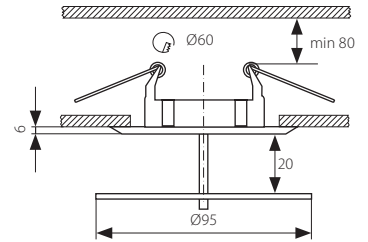

DINO CTX-DS02G

Podhledové bodové svítidlo
Podhľadové bodové svetidlo

■ DINO CTX-DS02G/A-G