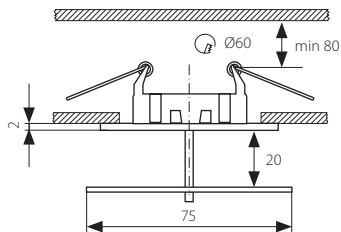

--	--	--	--	--	--	--	--	--	--	--	--	--	--	--	--

Vestavná svítidla ozdobná
Vstavané svetidlá ozdobné

NOMA CTX-DS10G

Podhledové bodové svítidlo
Podhľadové bodové svietidlo

- těleso svítidla: odlitek z hliníkové slitiny / difúzor: sklo
- teleso svietidla: odliatok z hliníkovej zliatiny / difúzor: sklo