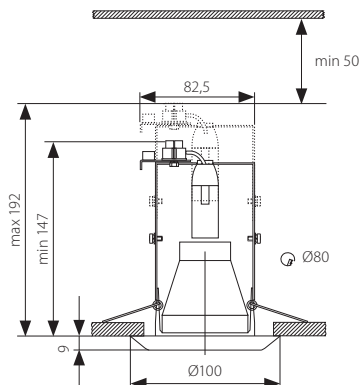

OZON DLBS-1AV/14

Svítilno typu minidownlight
Svietidlo typu minidownlight