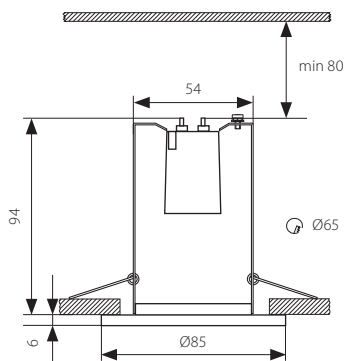

- těleso svítidla: kovový výlisek
- těleso svietidla: kovový výlisok

■ RAGO DL-R50-C

■ RAGO DL-R50-W

■ RAGO DL-R50-G

■ RAGO DL-R50-C/M

■ RAGO DL-R50-AB

			EAN 		DKC CZ	DKC SK
RAGO DL-R50-W	01071	5905339010711	bílá / biela	42 Kč	56 Sk	
RAGO DL-R50-G	01072	5905339010728	zlatá / zlatá	56 Kč	73 Sk	
RAGO DL-R50-AB	01070	5905339010704	mosaz s patinou / mosadz s patinou	55 Kč	72 Sk	
RAGO DL-R50-C	01073	5905339010735	chrom / chróm	56 Kč	73 Sk	
RAGO DL-R50-C/M	01074	5905339010742	matný chrom / matný chróm	59 Kč	76 Sk	