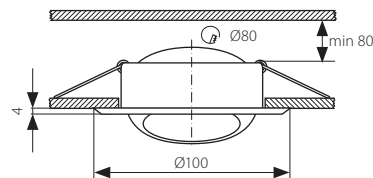

ARGUS CT-2117

Podhledové bodové svítidlo
Podhľadové bodové svietidlo

- těleso svítidla: kovový výlisek
- těleso svietidla: kovový výlisok

■ ARGUS CT-2117-W

■ ARGUS CT-2117-BR/M

■ ARGUS CT-2117-G

■ ARGUS CT-2117-AN