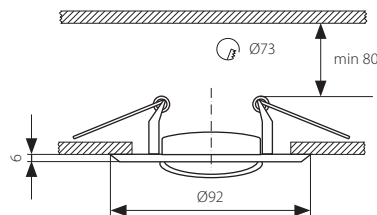

IRVIN 5GU

Set pěti pohledových bodových svítidel
Set piatich pohľadových bodových svietidel

- těleso svítidla: odlitek z hliníkové slitiny
- teleso svietidla: odliatok z hliníkovej zliatiny

■ IRVIN 5GU-AB