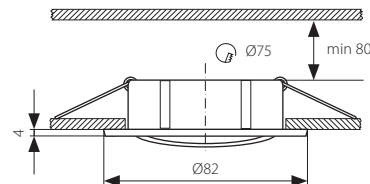

Podhledové bodové svítidlo
Podhládové bodové svietidlo

- těleso svítidla: odlitek z hliníkové slitiny
- teleso svietidla: odliatok z hliníkovej zliatiny

■ VIDI CTC-5515-W

■ VIDI CTC-5515-G

■ VIDI CTC-5515-AN