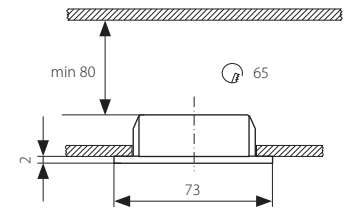

DKC CZ

116 Kč

DKC SK

151 Sk

ALTER CTX-50+04

Nábytkové bodové svítidlo
Nábytkové bodové svietidlo

■ ALTER CTX-50+04-AB

■ ALTER CTX-50+04-C