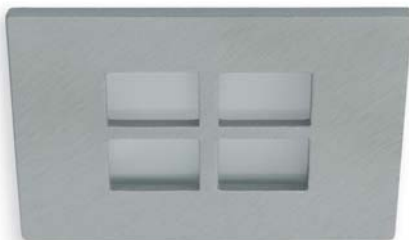

DKC CZ

116 Kč

DKC SK

151 Sk

ALTER CTX-50+04

Nábytkové bodové svítidlo
Nábytkové bodové svietidlo

■ ALTER CTX-50+04-AB

■ ALTER CTX-50+04-C