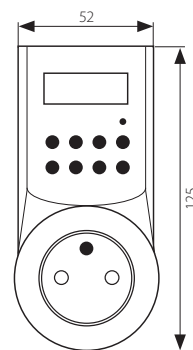

CYBER TM-6

Elektronický časový spínač
Elektronický časový spínač