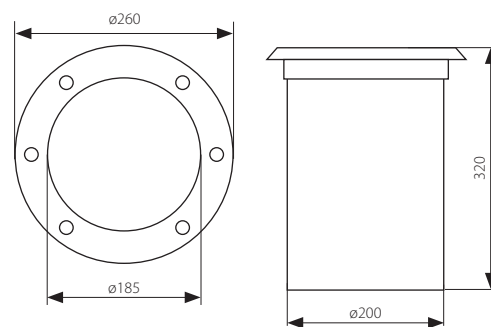

TURO MTH

Nájezdové svítidlo metalhalogenidové
Nájezdové svietidlo metalhalogénidové

- těleso: hliníková slitina / reflektor: hliník / difuzor: tvrzené sklo
- teleso: hliníková zliatina / reflektor: hliník / difuzor: tvrzené sklo