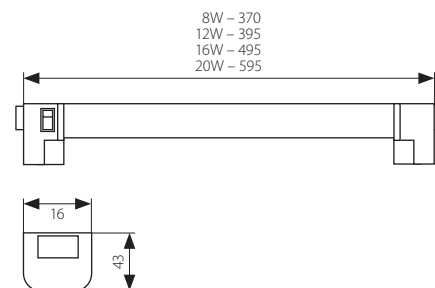

GRELA TL2004C

Nábytkové zářivkové svítidlo
Nábytkové žiarivkové svietidlo

- těleso: plast / základna: ocel
- teleso: plast / základna: ocel