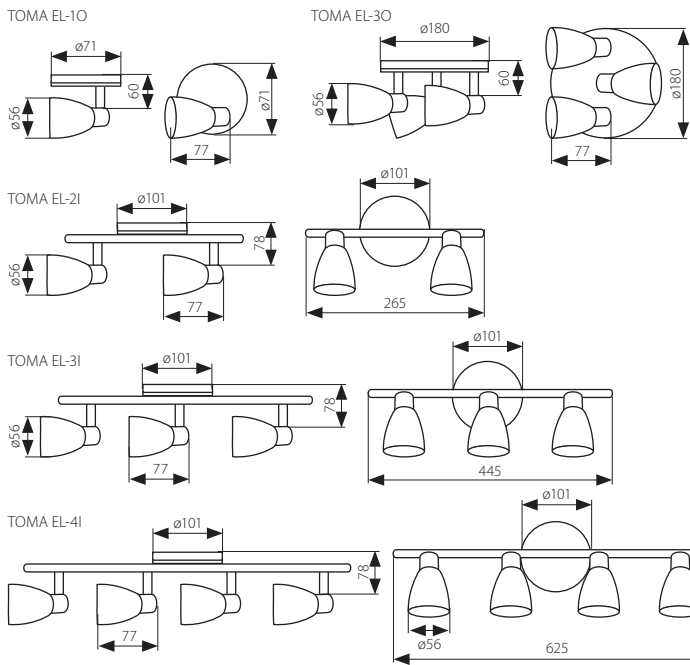

TOMA EL

Halogenové svítidlo přisazené
Halogénové svietidlo prisadené

- těleso svítidla: ocelový plech / stínítko: sklo
- těleso svietidla: ocelový plech / tienidlo: sklo