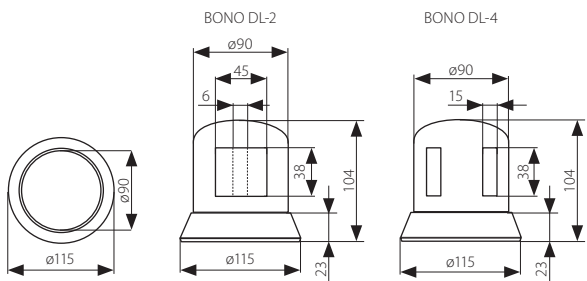

BONO DL

Nástěnné svítidlo pevné
Nástěnné svietidlo pevné