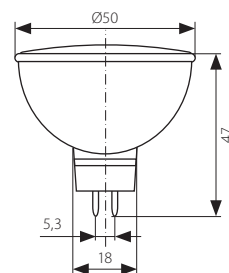

LED20 GU5,3

Světelný zdroj LED
Svetelný zdroj LED

■ LED20 MR16

			EAN 		[cd]	DKC CZ	DKC SK
* LED20 GU5,3-6400K	12760	5905339127600	bílá / biela	10/LED	160 Kč	208 Sk	
* LED20 GU5,3-2700K	12761	5905339127617	teplá bílá / teplá biela	9/LED	160 Kč	208 Sk	
* LED20 GU5,3-Y	12767	5905339127679	žlutá / žltá	3/LED	160 Kč	208 Sk	
* LED20 GU5,3-GN	12765	5905339127655	zelená / zelená	4/LED	160 Kč	208 Sk	
* LED20 GU5,3-BL	12766	5905339127662	modrá / modrá	11/LED	160 Kč	208 Sk	
* LED20 GU5,3-RE	12768	5905339127686	červená / červená	3/LED	160 Kč	208 Sk