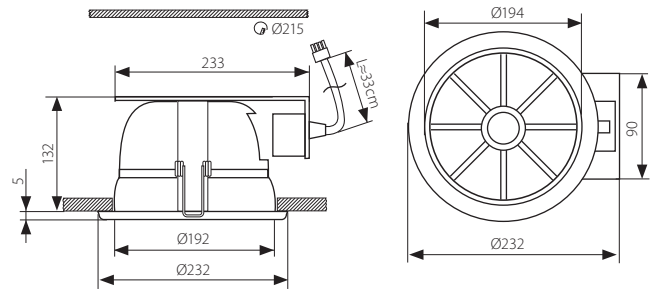

BORMIO DLP-226-W

Svítlidlo typu „downlight“
Svietidlo typu „downlight“

- těleso: ocel / rastr a reflektor: hliník
- teleso: ocel / rastr a reflektor: hliník