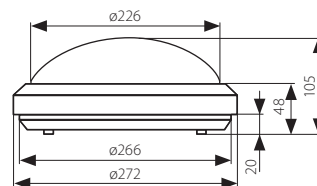

MARC DL-60

Svítlidlo zářivkové přisazené
Svietidlo žiarivkové prisadené

- těleso svítidla a stínítko: polykarbonát PC
- teleso svietidla a tienidlo: polykarbonát PC