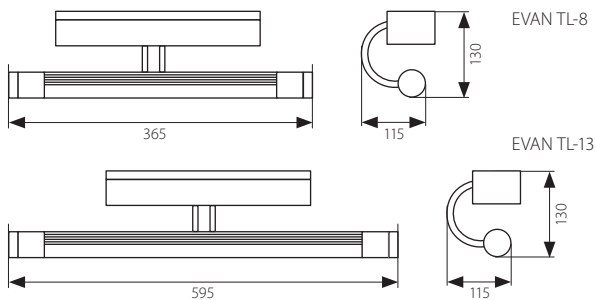

EVAN TL

Nábytkové zářivkové svítidlo
Nábytkové žiarivkové svietidlo