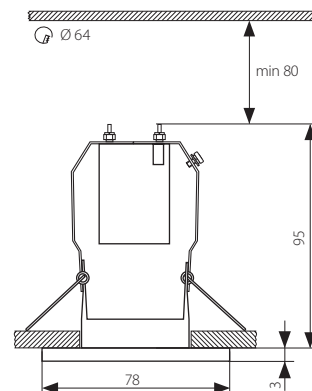

VABI DL-RS50

Podhledové bodové svítidlo
Podhľadové bodové svietidlo

- těleso svítidla: kovový výlisek
- teleso svietidla: kovový výlisok