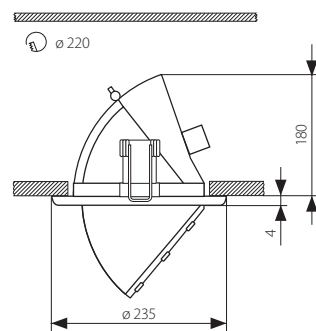

BRAVA MTH

Svítilno typu „downlight“
Svietidlo typu „downlight“