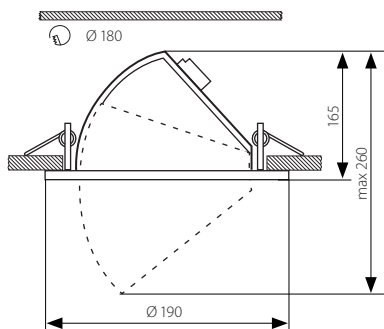

SELVA MTH-150-W

Svítilno typu „downlight“
Svietidlo typu „downlight“

- těleso: hliníková slitina
- teleso: hliníková zliatina