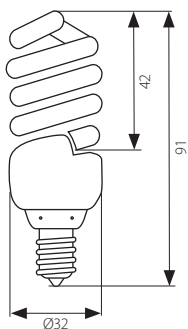

SPIRAL ETU - MSS 7W E14/K

Kompaktní zářivka
Kompaktná žiarivka

■ SPIRAL ETU-MSS 7W E14/K