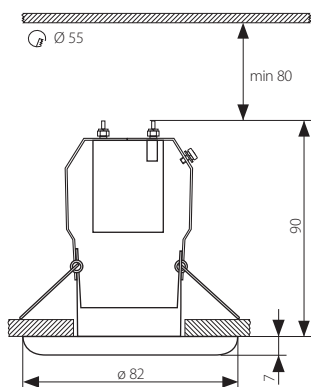

BONI DL-RD50

Podhledové bodové svítidlo
Podhľadové bodové svietidlo

- těleso svítidla: kovový výlisek
- teleso svietidla: kovový výlisok