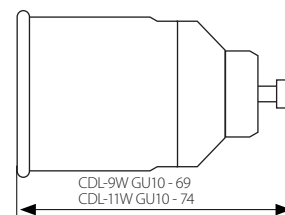

# CDL

Úsporná kompaktní zářivka s reflektorem  
 Úsporná kompaktní žiarivka s reflektorem

■ CDL-9W GU10

■ CDL-11W GU10

<b>Kanlux</b>		EAN 	[W] 	[g] 	DKC CZ	DKC SK
CDL-9W GU10	12731	5905339127310	9	52	299 Kč	389 Sk
CDL-11W GU10	12732	5905339127327	11	58	316 Kč	411 Sk