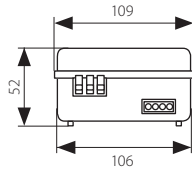

GB

Předřadník
Predradník