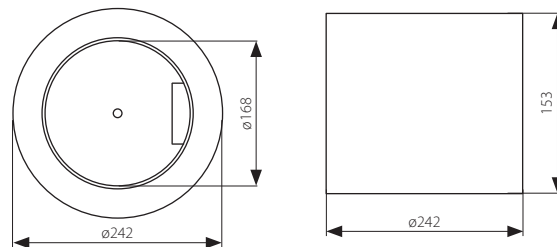

MAYOR DLP-226-W

Svitidlo typu „downlight“
Svietidlo typu „downlight“

- těleso: ocelový plech / reflektor: hliník
- teleso: ocelový plech / reflektor: hliník