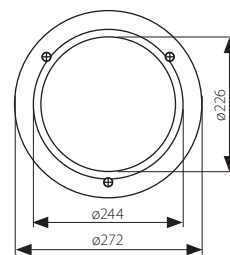

MARC DL-60

Svítlidlo zářivkové přisazené
Svietidlo žiarivkové prisadené

- těleso svítidla a stínítko: polykarbonát PC
- teleso svietidla a tienidlo: polykarbonát PC