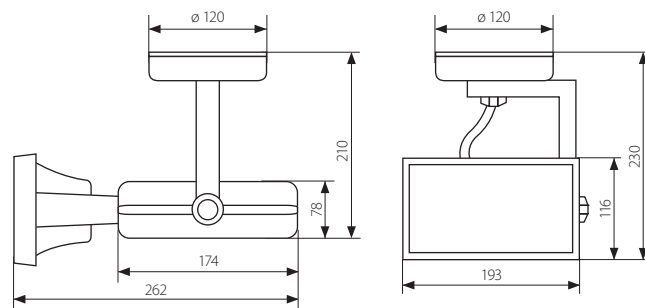

MEDIA MTH

Metalhalogenidový reflektor
Metalhalogenidový reflektor

- těleso: hliníková slitina / reflektor: hliník / difúzor: tvrzené sklo
- teleso: hliníková zliatina / reflektor: hliník / difúzor: tvrzené sklo