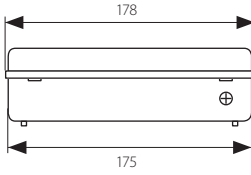

GB

Předřadník
Predradník