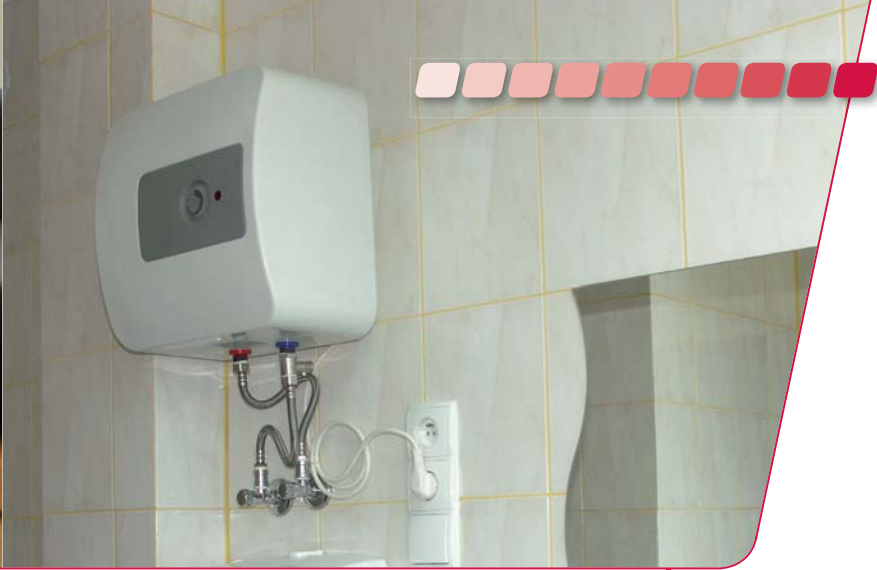

## CYBER TM-6

Elektronický časový spínač  
Elektronický časový spínač

- těleso: plast
- teleso: plast

■ CYBER TM-6

		EAN 		DKC CZ	DKC SK
CYBER TM-6	01016	5905339010162	bílá / biela	198 Kč	263 Sk

--	--	--	--	--	--	--	--	--