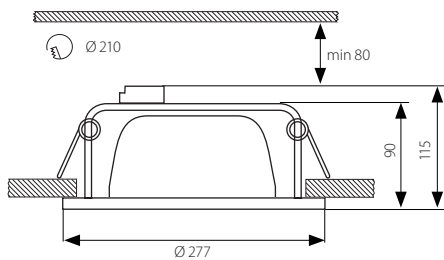

GOLFO MTH

Svítlidlo typu „downlight“
Svietidlo typu „downlight“

- těleso: hliníková slitina / reflektor: hliník / difuzor: tvrzené sklo
- teleso: hliníková zliatina / reflektor: hliník / difúzor: tvrzené sklo