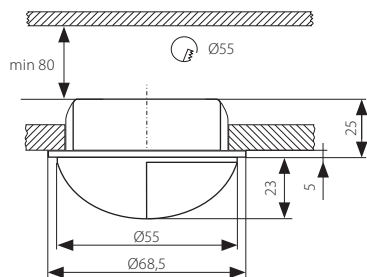

# SEDNA CTX-A20

Podhledové bodové svítidlo  
Podhľadové bodové svietidlo

- těleso svítidla: kovový výlisek / difuzor: sklo
- teleso svietidla: kovový výlisok / difúzor: sklo

■ SEDNA CTX-A20AB

■ SEDNA CTX-A20C