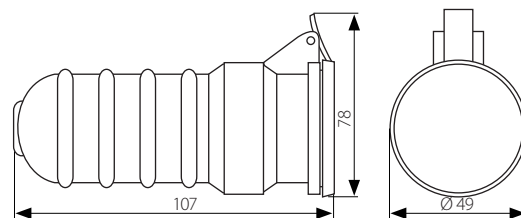

STAN GP

Spojovací zásuvka s vyšším krytím
Spojovacia zásuvka s vyšším krytím

■ těleso: pryž a plast

■ teleso: pryž a plast