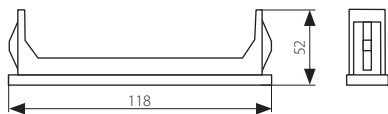

Z-DB

Koncová krytka do rozvaděčů typu DB
Koncová krytka do rozvádzačov typu DB