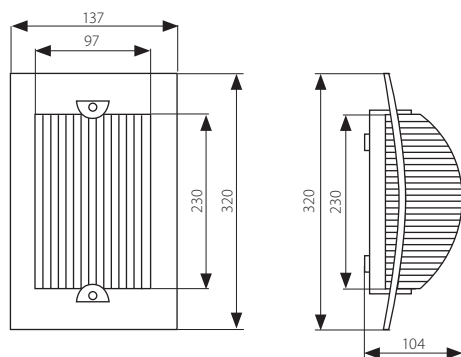

TURK DL-60

Svítilno zářivkové přisazené
Svietidlo žiarivkové prisadené