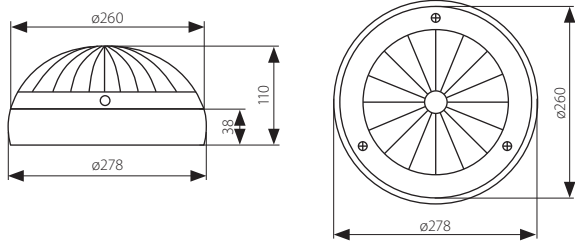

FAVOR DL-60

Svítlidlo zářivkové přisazené
Svítlidlo žiarivkové prisadené

- těleso svítidla a stínítko: polykarbonát PC
- teleso svietidla a tienidlo: polykarbonát PC