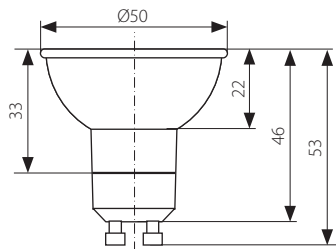

JDR+A35W36C

Halogenová žárovka s ochranným sklem - barevná
Halogénová žiarovka s ochranným sklom - farebná

■ JDR+A35W36C-Y