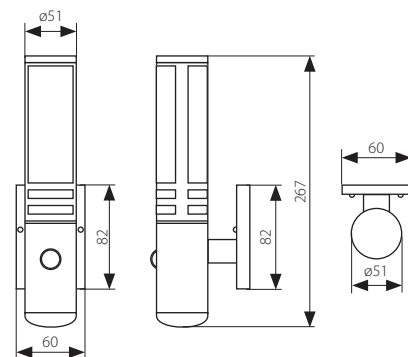

EDEN EL-25

Zahradní svítidlo nástěnné
Záhradné svietidlo nástenné

- těleso: ocelový plech / stínítko: sklo
- těleso: ocelový plech / tienidlo: sklo