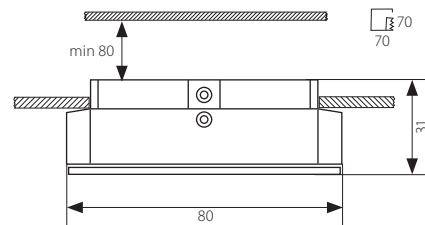

GORAN CT-J22 C/M

Podhledové bodové svítidlo
Podhľadové bodové svietidlo

- těleso svítidla: kovový výlisek / reflektor: hliník
- teleso svietidla: kovový výlisok / reflektor: hliník