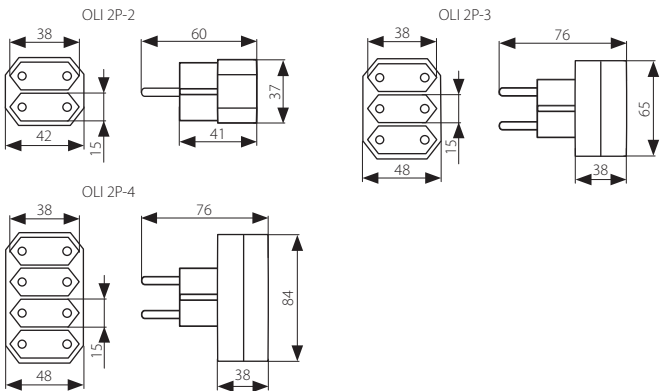

OLI 2P

Rozbočka
Rozbočka

- těleso: plast
- teleso: plast