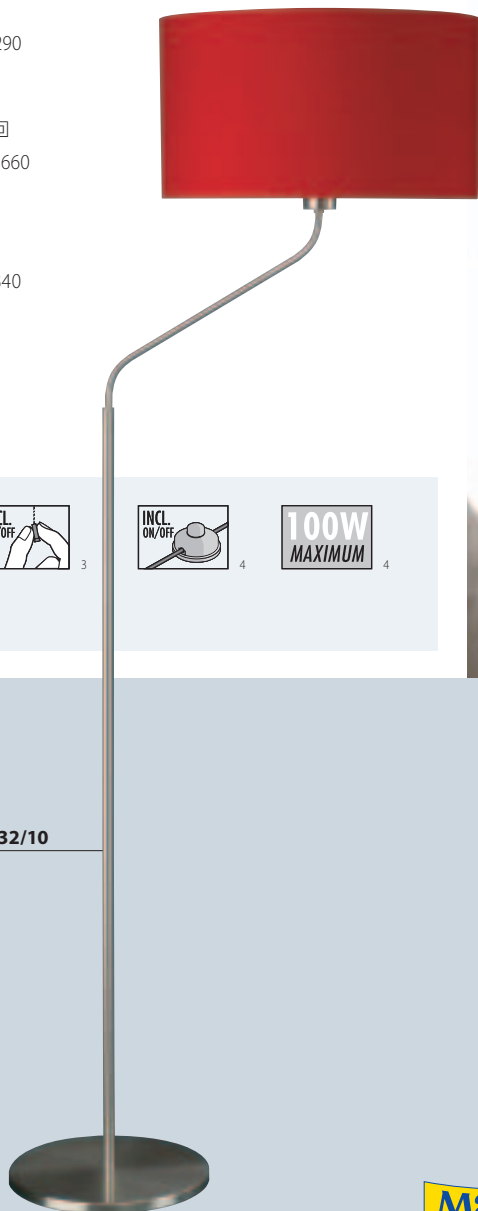

3 **36277/32/10**
 E27 / max. 60W / ⊕
 † 280 / ↔ 225 / ↗ 290

4 **42098/32/10**
 E27 / max. 100W / ⊕
 † 1550 / ↔ 400 / ↗ 660

5 **43098/32/10**
 E27 / max. 75W / ⊕
 † 570 / ↔ 225 / ↗ 340

4 **42098/32/10**

5 **43098/32/10**