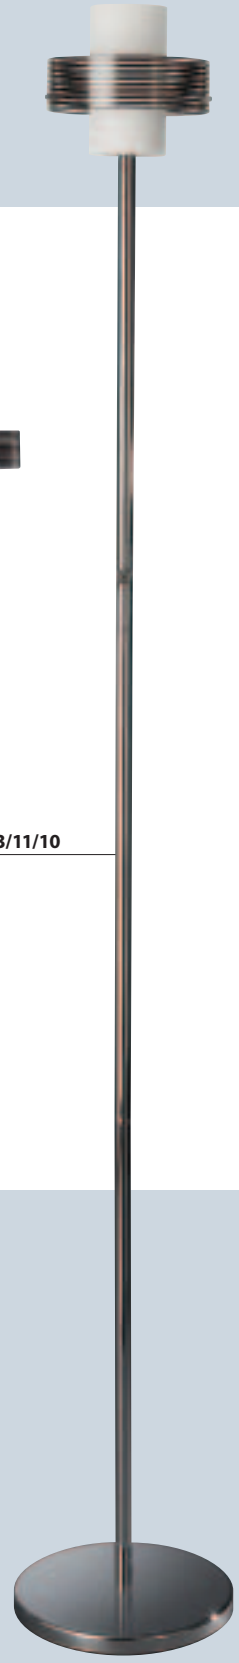

DECORATIVE

4 37284/11/10

Massive

design

1 **37280/11/10**

1 **37280/11/10**
3x G9 / max. 60W / 230V / ⊕
↑ 1500 / ↔ 1150 / ↗ 150

2 **37282/11/10**
G9 / max. 75W / 230V / ⊕
↑ 344 / ↔ 202 / ↗ 150

3 **37283/11/10**
G9 / max. 75W / 230V / ⊕
↑ 1548 / ↔ 218 / ↗ 218

4 **37284/11/10**
G9 / max. 75W / 230V / ⊕
↑ 359 / ↔ 150 / ↗ 150

3 **37283/11/10**

2 **37282/11/10**

1 **37220/11/10**

2 **37221/11/10**

1 **37220/11/10**

G9 / max. 60W / 230V / ☉
 † 1500 / → 160 / ↗ 160

3 **37223/11/10**

G9 / max. 75W / 230V / ☐
 † 1600 / → 240 / ↗ 240

2 **37221/11/10**

3x G9 / max. 60W / 230V / ☉
 † 1500 / → 1150 / ↗ 150

4 **37224/11/10**

G9 / max. 60W / 230V / ☐
 † 398 / → 160 / ↗ 160

1-4

3

3