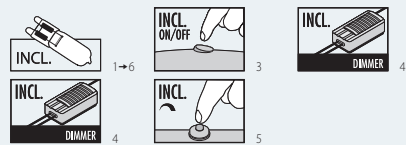

Gustav
1 36580/17/10
G9 / max. 40W / 230V / ☉
† 1500 / ↔ 110 / ↗ 110

Gustav
2 36581/17/10
4x G9 / max. 40W / 230V / ☉
† 1250 ↔ / ↔ 635 / ↗ 360

Gustav
3 36582/17/10
2x G9 / max. 40W / 230V / ☉
† 150 / ↔ 300 / ↗ 120

Gustav
4 36583/17/10
G9 / max. 40W / 230V / ☐
† 1650 / ↔ 220 / ↗ 220

Gustav
5 36584/17/10
G9 / max. 40W / 230V / ☐
† 600 / ↔ 160 / ↗ 160

Gustav
6 36585/17/10
5x G9 / max. 40W / 230V / ☉
† 1300 ↔ / ↔ 520 / ↗ 520