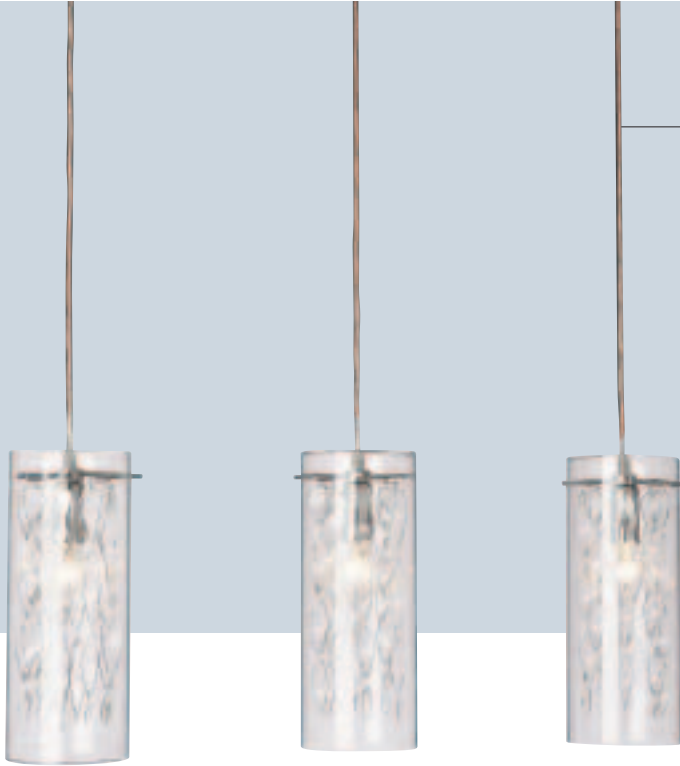

3 **38459/11/10**

2 **38457/11/10**

design

1

1 37311/11/10

1 **37311/11/10**
3x E14 / max. 60W / ⊕
↑ 1500 / → 785 / ↗ 130

2 **37314/11/10**
E14 / max. 60W / ⊕
↑ 450 / → 120 / ↗ 120

3 **41633/11/10**
7x G9 / max. 25W / 230V / ⊕
↑ 1500 / → 830 / ↗ 200