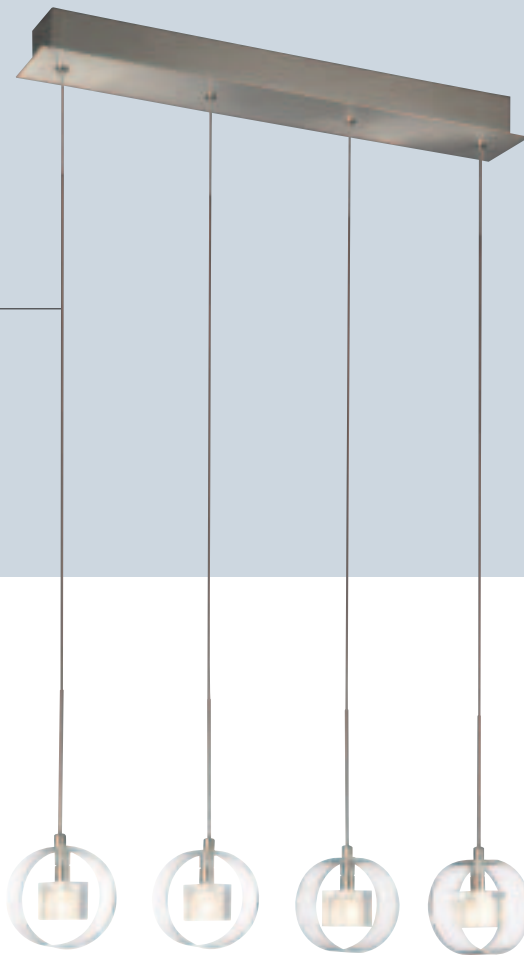

design

1 **38525/17/10**

1 **38525/17/10**

4x G4 / max. 20W / ☐

↑ 1000 / → 570 / ↗ 70

2 **41747/17/10**

G5 / max. 28W / ⊕

↑ 1075 / → 1210 / ↗ 60