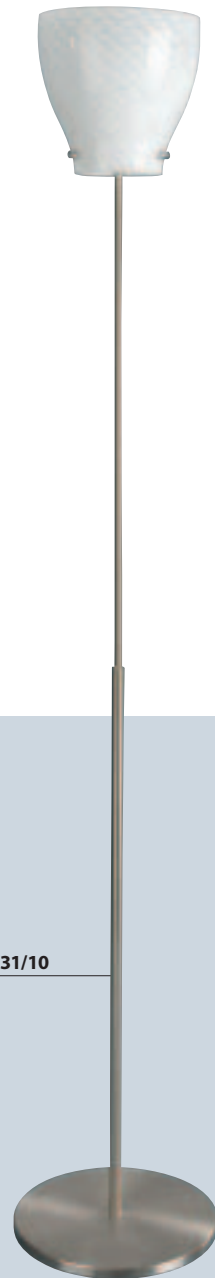

5 36854/48/10

design

2 **36851/48/10**

- 1 **36850/48/10**
4x G9 / max. 40W / 230V / ☉
↑ 1500 / ↔ 760 / ↗ 160
- 2 **36851/48/10**
6x G9 / max. 40W / 230V / ☉
↑ 1500 / ↔ 1160 / ↗ 160
- 3 **36852/48/10**
G9 / max. 60W / 230V / ☉
↑ 129 / ↔ 170 / ↗ 169
- 4 **36853/48/10**
2x G9 / max. 60W / 230V / ☐
↑ 1535 / ↔ 290 / ↗ 266
- 5 **36854/48/10**
2x G9 / max. 60W / 230V / ☐
↑ 502 / ↔ 290 / ↗ 166

design

2 **36856/31/10**

1 **36855/31/10**

E27 / max. 100W / ☉

↓ 1500 / ← 201 / ↗ 201

2 **36856/31/10**

3x E27 / max. 60W / ☉

↓ 1500 / ← 1141 / ↗ 201

3 **36858/31/10**

E27 / max. 100W / ☐

↓ 1575 / ← 278 / ↗ 278

1 **36855/31/10**

3 **36858/31/10**

2 36471/17/10

Massive

6 40194/17/10