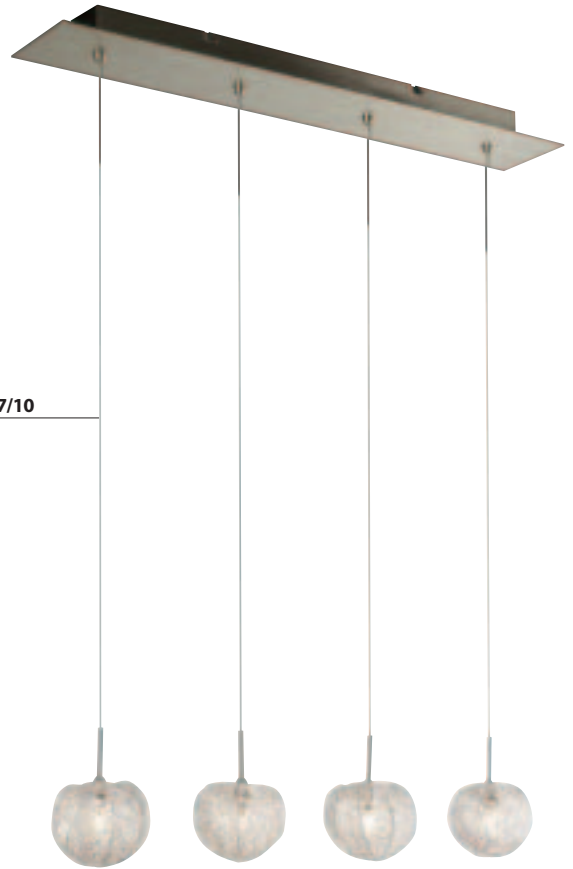

6x G4 / max. 10W / ☉
↑ 300 / → 690 / ↗ 690

4 41848/11/10

10x G4 / max. 10W / ☉
↑ 1300 / → 540 / ↗ 540

5 41850/17/10

4x G4 / max. 20W / ☐
↑ 1500 / → 625 / ↗ 110

6 41853/17/10

15x G4 / max. 10W / ☐
↑ 1200 / → 355 / ↗ 355