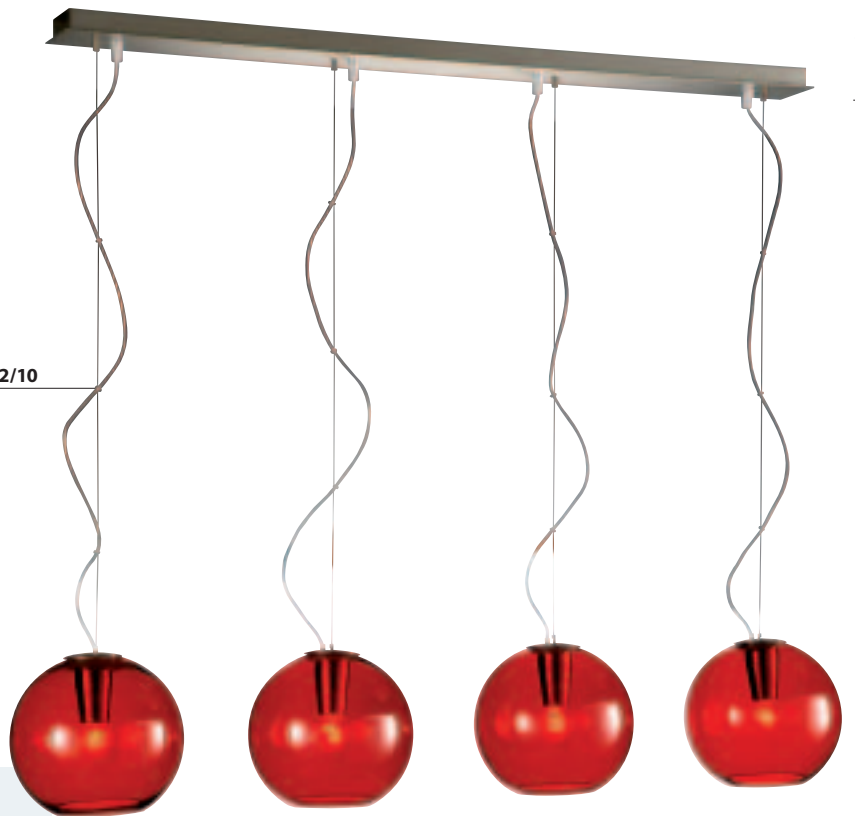

Perluxi

4 **36649/32/10**

E14 / max. 60W / ☐

↑ 480 / ↔ 200 / ↗ 200

2 **36646/32/10**