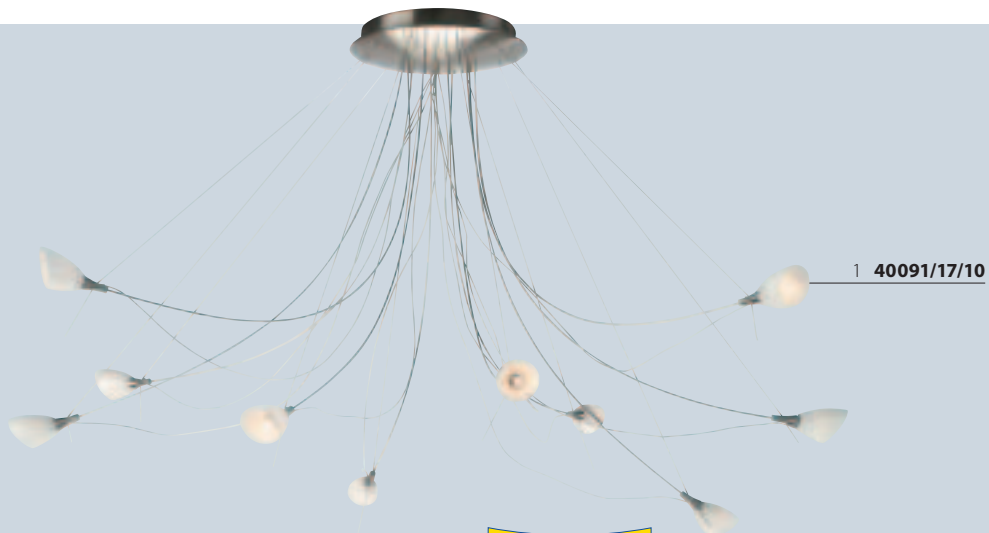

Gustav
5 36584/17/10
 G9 / max. 40W / 230V / ☐
 † 600 / ↔ 160 / ↗ 160

Gustav
6 36585/17/10
 5x G9 / max. 40W / 230V / ☉
 † 1300 ↔ / ↔ 520 / ↗ 520

4 36583/17/10

3 36582/17/10

design

- 1 **40091/17/10**
10x G4 / max. 10W / ☐
⌈ 540 / ↔ 1000 / ↘ 1000
- 2 **40186/17/10**
4x G9 / max. 60W / 230V / ⊕
⌈ 1350 / ↔ 935 / ↘ 157
- 3 **40197/17/10**
4x G9 / max. 40W / 230V / ⊕
⌈ 1340 / ↔ 795 / ↘ 110
- 4 **40198/17/10**
6x G9 / max. 40W / 230V / ⊕
⌈ 780 / ↔ 780 / ↘ 110