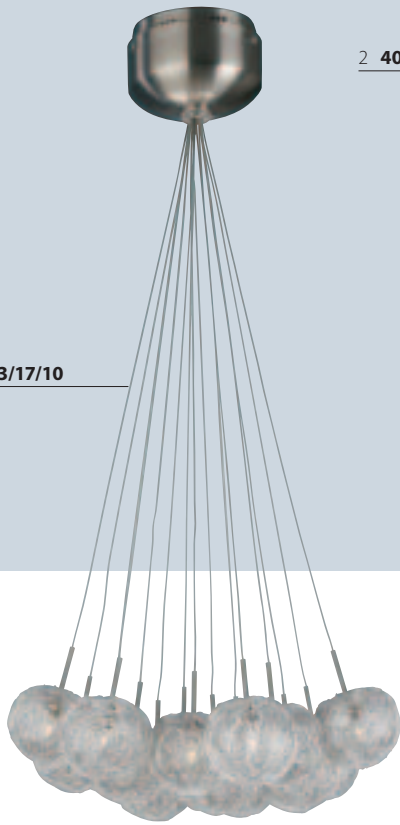

design

6 41853/17/10

2 40311/11/10