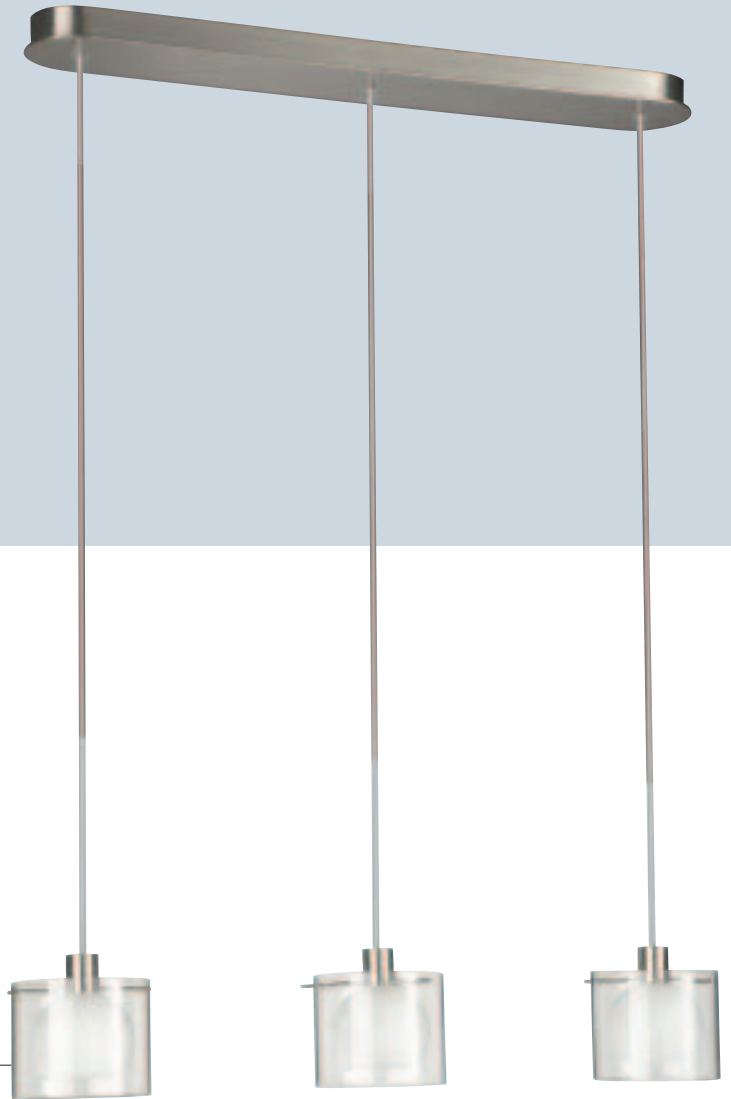

2 **36847/60/10**

1 **36845/60/10**

1 **36845/60/10**

3x G9 / max. 40W / 230V / ⊕

↑ 1500 / ← 610 / ↗ 110

2 **36847/60/10**

G9 / max. 40W / 230V / ⊕

↑ 149 / ← 110 / ↗ 138

3 **36849/60/10**

G9 / max. 60W / 230V / ⊕

↑ 379 / ← 110 / ↗ 110