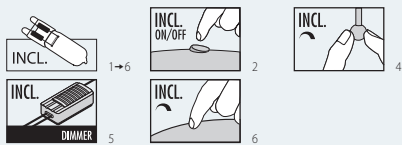

1 **36651/32/10**

3 **36655/32/10**

multi

Rutilus

1 **36651/32/10**

4x G9 / max. 40W / 230V / ☉
† 1300 / ⇄ / ⇄ 792 / ↗ 110

Rutilus

2 **36652/32/10**

2x G9 / max. 40W / 230V / ☉
† 150 / ⇄ 270 / ↗ 115

Rutilus

3 **36655/32/10**

5x G9 / max. 40W / 230V / ☉
† 1350 / ⇄ / ⇄ 630 / ↗ 630

Rutilus

4 **36656/32/10**

6x G9 / max. 40W / 230V / ☉
† 1250 / ⇄ / ⇄ 1110 / ↗ 110

Rutilus

5 **36658/32/10**

3x G9 / max. 40W / 230V / ☐
† 1570 / ⇄ 220 / ↗ 220

Rutilus

6 **36659/32/10**

2x G9 / max. 40W / 230V / ☐
† 435 / ⇄ 260 / ↗ 170

4 **36656/32/10**

1

2 **36652/32/10**

5 **36658/32/10**

6 **36659/32/10**

Massive