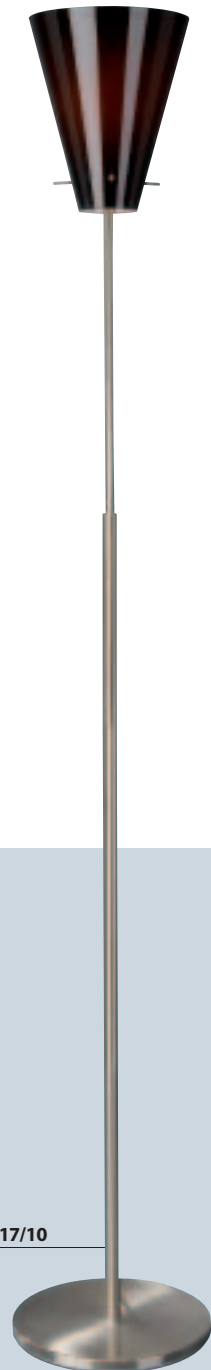

4 **37284/11/10**
G9 / max. 75W / 230V / ⊕
↑ 359 / ↔ 150 / ↗ 150

3 **37283/11/10**

2 **37282/11/10**

1 **37220/11/10**

2 **37221/11/10**

1 **37220/11/10**

G9 / max. 60W / 230V / ☉
 † 1500 / → 160 / ↗ 160

3 **37223/11/10**

1 **40272/87/10**

4x E27 / max. 60W / ⊕
↑ 1500 / → 1005 / ↗ 111

2 **43272/87/10**

E27 / max. 60W / ⊞
↑ 405 / → 130 / ↗ 130

2

2 **43272/87/10**

1 **36780/17/10**

2 **36781/17/10**

E27 / max. 150W / ☐
 † 1780 / ↔ 277 / ↗ 277

5 **36784/17/10**

G9 / max. 60W / 230V / ☐
 † 370 / ↔ 160 / ↗ 160

3 **36782/17/10**

100W
 MAXIMUM

1

2+3+5

3

4

150W
 MAXIMUM

4

5

5 **36784/17/10**

4 **36783/17/10**

Harald

1 **36565/17/10**