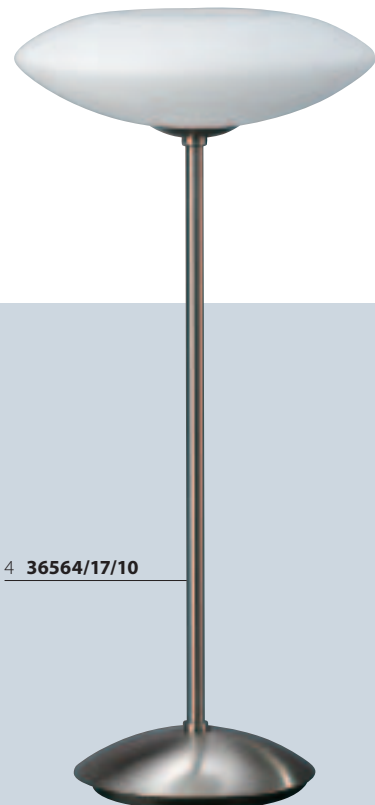

G9 / max. 40W / 230V / ⊕

↑ 130 / ← 190 / ↗ 250

Christian

4 **36564/17/10**

G9 / max. 60W / 230V / ⊕

↑ 425 / ← 195 / ↗ 195

4 **36564/17/10**

Gustav
1 36580/17/10
 G9 / max. 40W / 230V / ☉
 † 1500 / ↔ 110 / ↗ 110