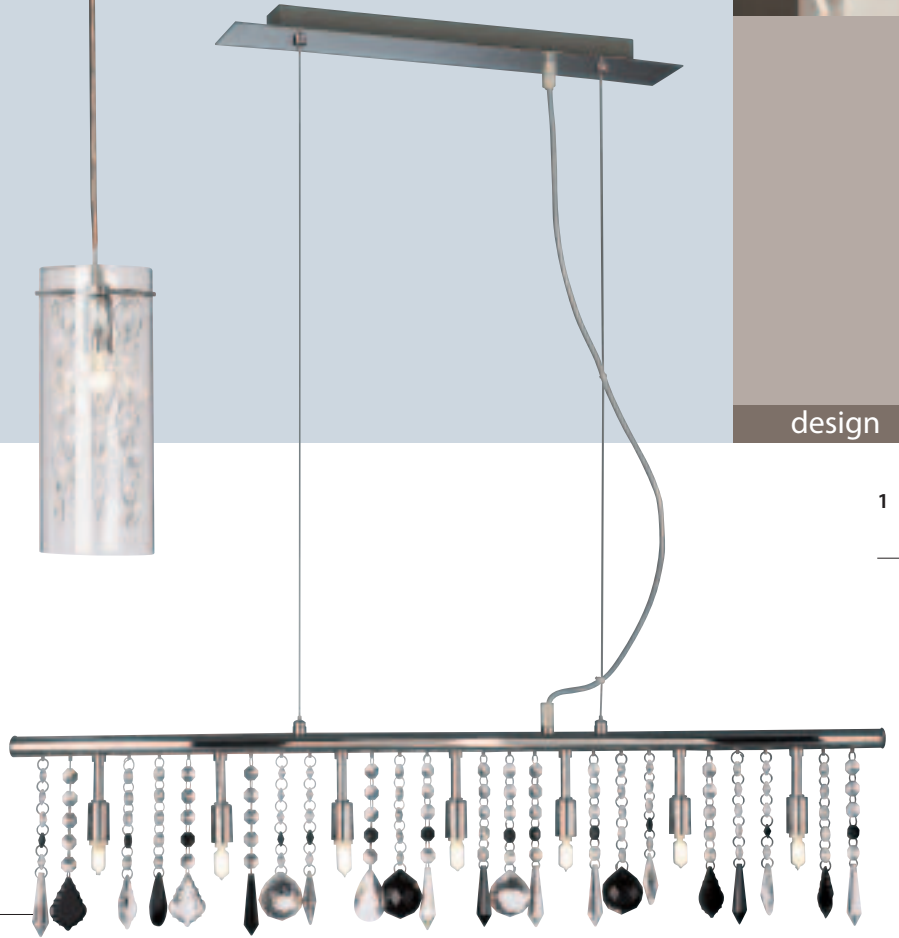

3 41633/11/10