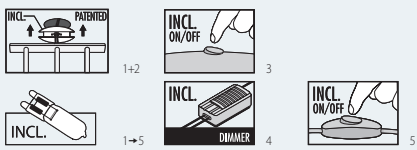

3 **36852/48/10**