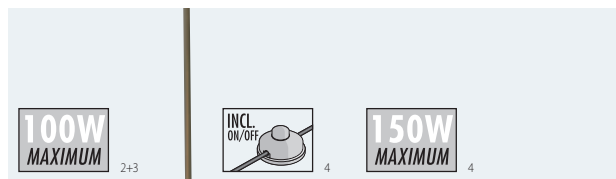

4 **37183/86/10**

E27 / max. 150W / ☐
† 1627 / ↔ 278 / ↗ 278

1 **33204/43/10**