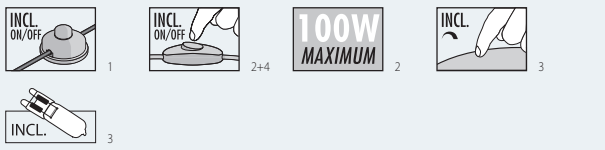

2 43029/17/10