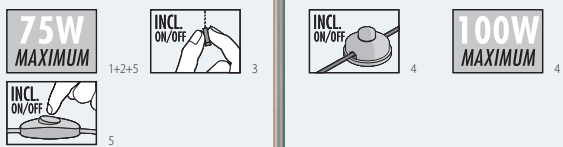

1 **36275/32/10**
E27 / max. 75W / ⊕
† 1500 / ↔ 405 / ↗ 405

2 **36276/32/10**
3x E27 / max. 75W / ⊕
† 1500 / ↔ 1210 / ↗ 225

3 **36277/32/10**
E27 / max. 60W / ⊕
† 280 / ↔ 225 / ↗ 290

4 **42098/32/10**
E27 / max. 100W / ⊕
† 1550 / ↔ 400 / ↗ 660

5 **43098/32/10**
E27 / max. 75W / ⊕
† 570 / ↔ 225 / ↗ 340