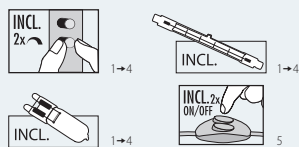

R7S 118 / max. 300W / ☉

G9 / max. 40W / 230V

↑ 1835 / → 420 / ↗ 285

5 **42084/06/10**

E27 / max. 100W

E14 / max. 40W / ☐

↑ 1450 / → 275 / ↗ 275

1 **42069/43/10**