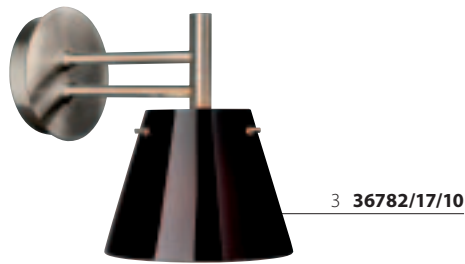

5 **36784/17/10**

G9 / max. 60W / 230V / ☐
† 370 / ↔ 160 / ↗ 160

3 **36782/17/10**