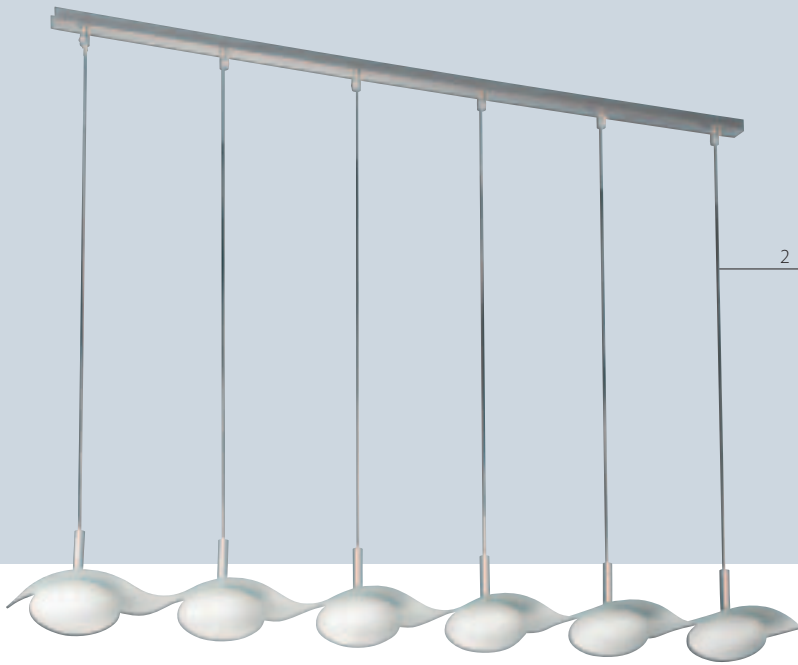

2 **36851/48/10**

- 1 **36850/48/10**
  4x G9 / max. 40W / 230V / ☉
  ↑ 1500 / ↔ 760 / ↗ 160
- 2 **36851/48/10**
  6x G9 / max. 40W / 230V / ☉
  ↑ 1500 / ↔ 1160 / ↗ 160
- 3 **36852/48/10**
  G9 / max. 60W / 230V / ☉
  ↑ 129 / ↔ 170 / ↗ 169
- 4 **36853/48/10**
  2x G9 / max. 60W / 230V / ☐
  ↑ 1535 / ↔ 290 / ↗ 266
- 5 **36854/48/10**
  2x G9 / max. 60W / 230V / ☐
  ↑ 502 / ↔ 290 / ↗ 166