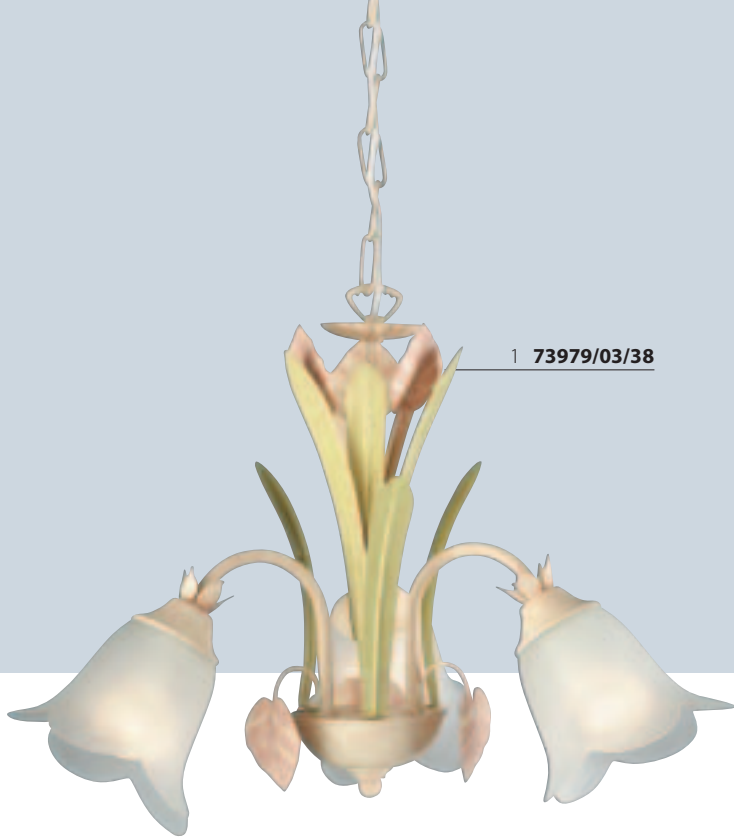

1 **73979/03/38**