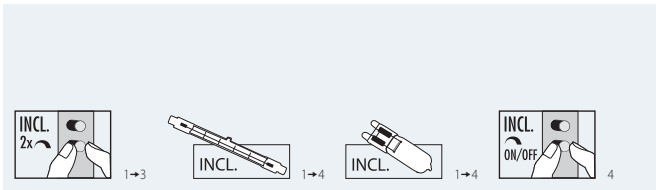

3 79094/22/01

R7S 118 / max. 300W / ☉
 G9 / max. 40W / 230V
 † 1845 / → 320 / ↗ 320

4 79097/22/06

R7S 118 / max. 300W / ☉
 G9 / max. 40W / 230V
 † 1810 / → 290 / ↗ 290

3 79094/22/01

4 79097/22/06

charm

1 9939/21/06