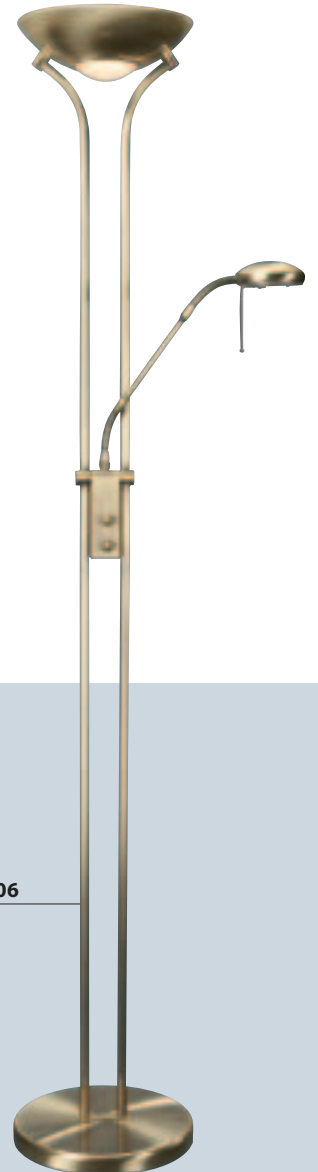

1

3

3 **38792/55/10**

charm

1 38800/55/10

- 1 **38800/55/10**
E27 / max. 75W / ⊕
↑ 1120 / → 420 / ↗ 420
- 2 **38805/55/10**
E27 / max. 75W / ⊕
↑ 1100 / → 405 / ↗ 405
- 3 **38807/55/10**
E27 / max. 60W / ⊕
↑ 155 / → 310 / ↗ 155
- 4 **38809/55/10**
E27 / max. 75W / ⊕
↑ 500 / → 315 / ↗ 315

E14 / max. 60W / ⊞

↓ 475 / → 250 / ↗ 250

5 45913/31/10

6 45913/87/10

E14 / max. 60W / ⊞

↓ 475 / → 250 / ↗ 250

100W
MAXIMUM

1+2

3+6

5 45913/31/10

6 45913/87/10

1 42069/43/10

R7S 118 / max. 300W / ☉
 G9 / max. 40W / 230V
 † 1800 / → 360 / ↗ 360

2 42070/06/10

2 42070/06/10

R7S 118 / max. 300W / ☉
 G9 / max. 40W / 230V
 † 1830 / → 285 / ↗ 285

3 79094/22/01

R7S 118 / max. 300W / ☉
 G9 / max. 40W / 230V
 † 1845 / → 320 / ↗ 320

4 79097/22/06

R7S 118 / max. 300W / ☉
 G9 / max. 40W / 230V
 † 1810 / → 290 / ↗ 290

3 79094/22/01

4 79097/22/06

charm

1 9939/21/06