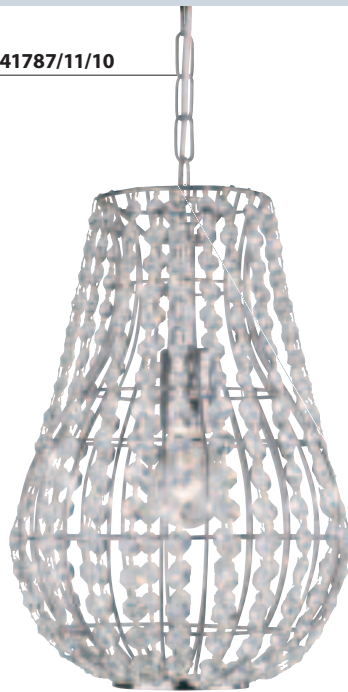

charm

1 **40230/11/10**

3x E14 / max. 40W / ☉
T 350 / → 380 / ↗ 380

2 **41787/11/10**

E27 / max. 100W / ☉
T 1000 / → 255 / ↗ 255

3 **41807/11/10**

4x E14 / max. 40W / ☉
T 200 / → 550 / ↗ 550

4 **41816/60/10**

E27 / max. 100W / ☉
T 795 / → 150 / ↗ 150

5 **41826/11/10**

7x E14 / max. 40W / ☉
T 1500 / → 380 / ↗ 380

2 **41787/11/10**