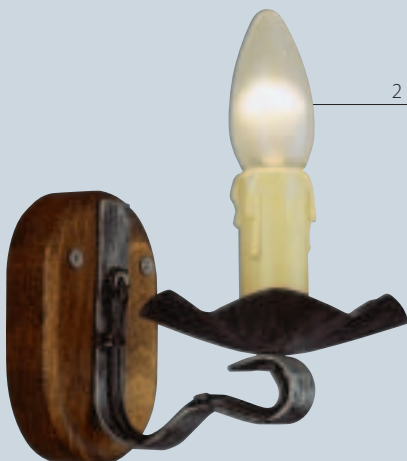

2 7616/01/54