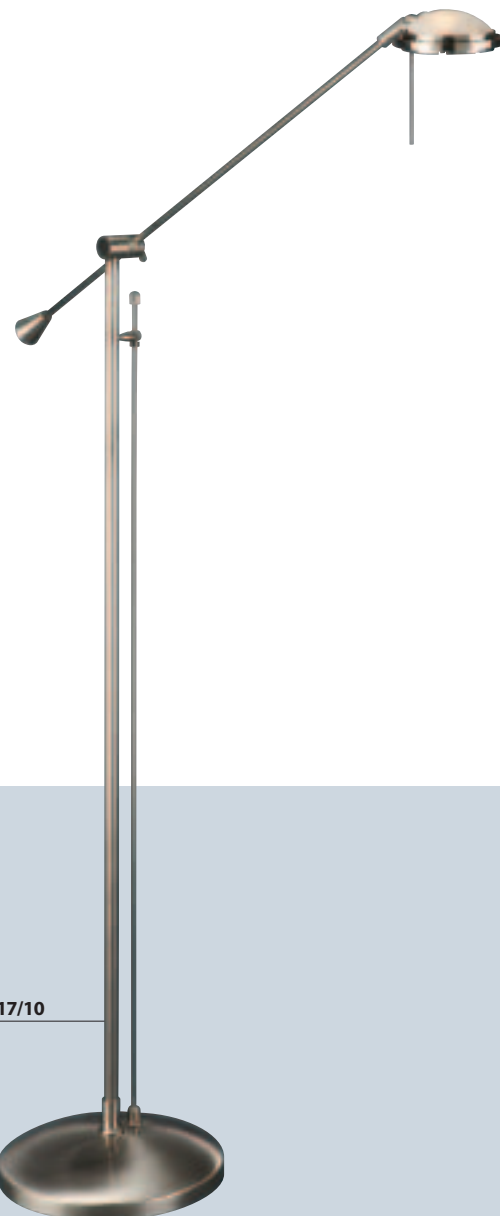

1 12830/01/87

E27 / max. 60W / □

↑ 900 / → 190 / ↗ 800

2 12831/01/30

3 12831/01/31

E27 / max. 60W / □

↑ 800 / → 185 / ↗ 600

Lollipop

3 67010/17/10

Massive

1 66221/17/10

2 66222/17/10

charm

Steve

1 66221/17/10

G9 / max. 40W / 230V / ☐

1 441 / → 140 / ↗ 336

Yannick

2 66222/17/10

G9 / max. 40W / 230V / ☐

1 447 / → 140 / ↗ 329

Winston

3 67010/17/10

GY 6,35 / max. 50W / ☐

1 555 / → 445 / ↗ 200

Winston

4 67750/17/10

GY 6,35 / max. 50W / ☐

1 1430 / → 670 / ↗ 260

4 67750/17/10

2

4 **84201/21/17**