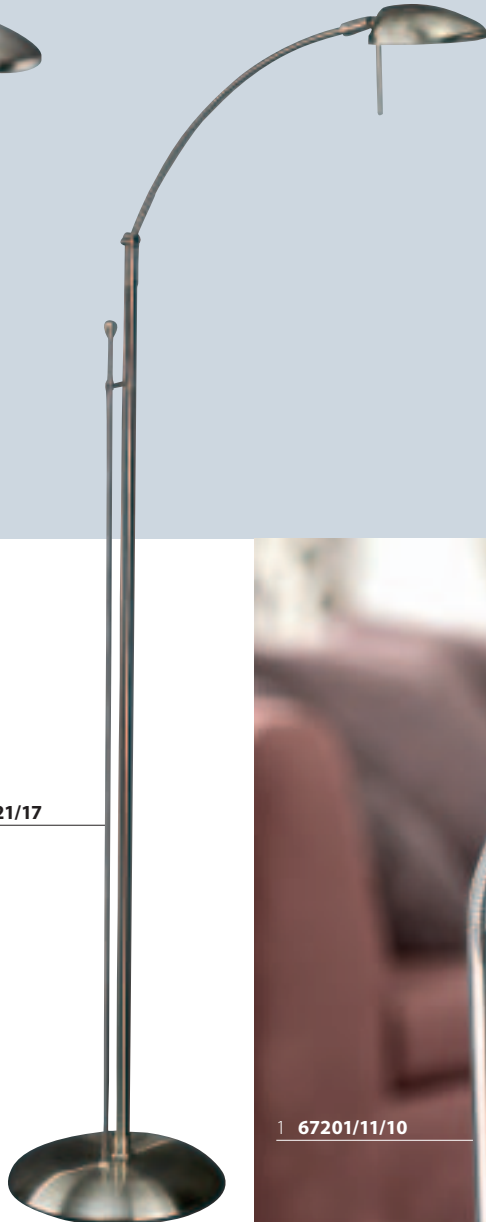

4

4 12933/21/30

3 67010/17/10

Massive

1 **66221/17/10**

2 **66222/17/10**

charm

Steve

3 **67010/17/10**

GY 6,35 / max. 50W /

1 555 / \rightarrow 445 / \swarrow 200

Winston

4 **67750/17/10**

GY 6,35 / max. 50W /

1 1430 / \rightarrow 670 / \swarrow 260

4 **67750/17/10**

2

4 **84201/21/17**

3 **79201/21/17**

Martin

1 **67201/11/10**

2 **67201/17/10**

E14 / max. 40W / ☐

↑ 370 / ← 145 / ↗ 170

3

4

3+4

2 **67201/17/10**

charm

1 929/21/06

2 929/21/17

Flamingo