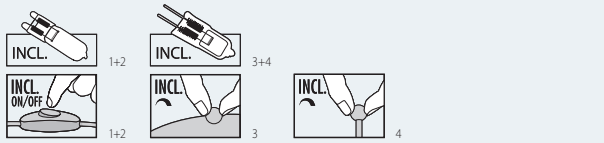

1 555 / → 445 / ↗ 200

Winston

4 67750/17/10

GY 6,35 / max. 50W / ☐

1 1430 / → 670 / ↗ 260

4 67750/17/10

2

4 **84201/21/17**