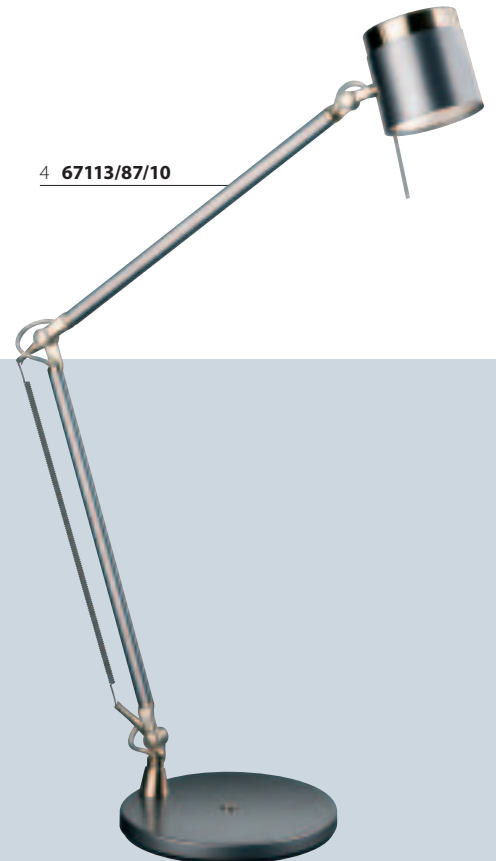

4 67113/87/10