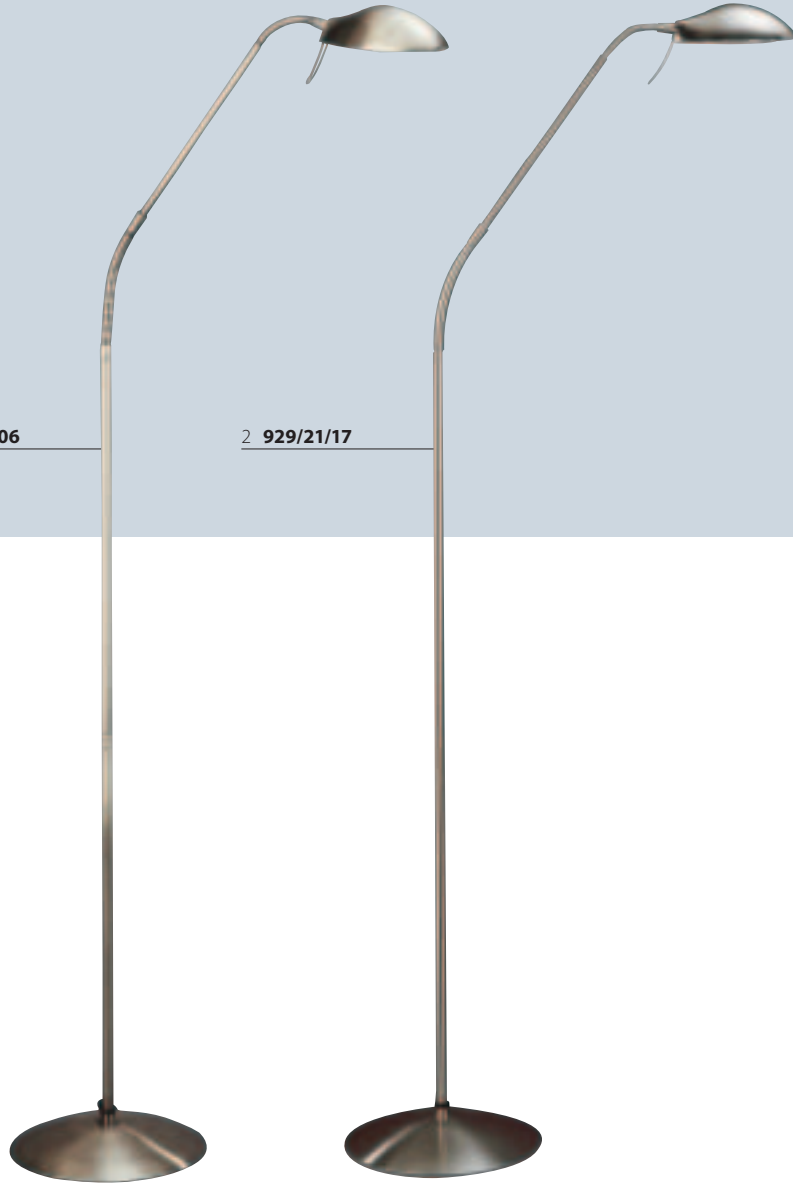

1 555 / → 445 / ↗ 200

Winston

4 67750/17/10

GY 6,35 / max. 50W / ☐

1 1430 / → 670 / ↗ 260

4 67750/17/10

2

4 **84201/21/17**

3+4

2 **67201/17/10**

charm

1 929/21/06

2 929/21/17

Flamingo

1 929/21/06

2 929/21/17

GY 6,35 / max. 35W /

↑ 1370 / ↔ 225 / ↗ 600

Flamingo

3 1229/21/06

4 1229/21/17

GY 6,35 / max. 35W /

↑ 500 / ↔ 150 / ↗ 350

2

1+2

1+4

3+4

3 1229/21/06

4 1229/21/17