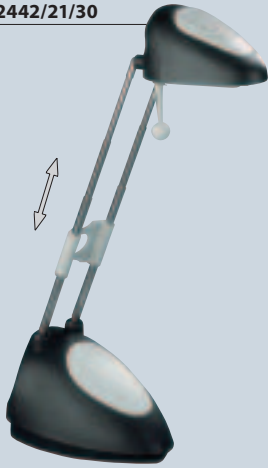

E14 / max. 40W / □

↑ 335 / → 110 / ↗ 155

4 12923/01/87

1-5

5 12923/01/91

3 82442/21/30

4 82442/21/87

2 67002/91/10

Samuel

1 67002/87/10

2 67002/91/10

GY 6,35 / max. 35W / □

1 475 / → 110 / ↗ 125

3 82442/21/30

4 82442/21/87

GY 6,35 / max. 35W / □