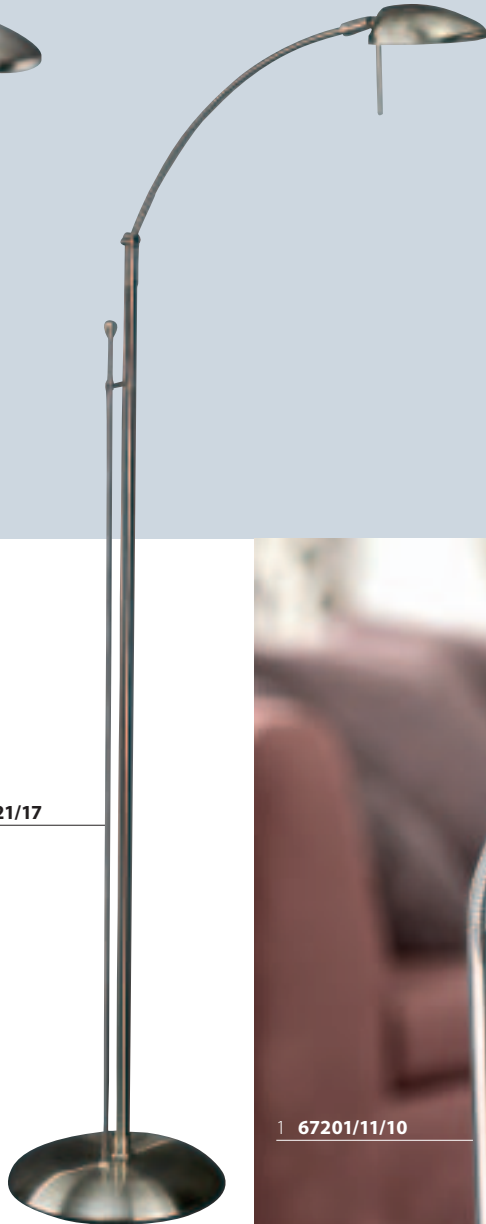

1 66232/48/10

4 **67306/30/10**

5 **67306/87/10**

design

Aaron

1 **66460/31/10**

2 **66460/87/10**

E27 / max. 60W / 

1 441 / → 140 / ↗ 336

Yannick

2 66222/17/10

G9 / max. 40W / 230V / ☐

1 447 / → 140 / ↗ 329

Winston

3 67010/17/10

GY 6,35 / max. 50W / ☐

1 555 / → 445 / ↗ 200

Winston

4 67750/17/10

GY 6,35 / max. 50W / ☐

1 1430 / → 670 / ↗ 260

4 67750/17/10

2

4 **84201/21/17**

3 **79201/21/17**

Martin

1 **67201/11/10**

2 **67201/17/10**

E14 / max. 40W / ☐

↑ 370 / ← 145 / ↗ 170

3 **79201/21/17**

GY 6,35 / max. 50W / ⊕