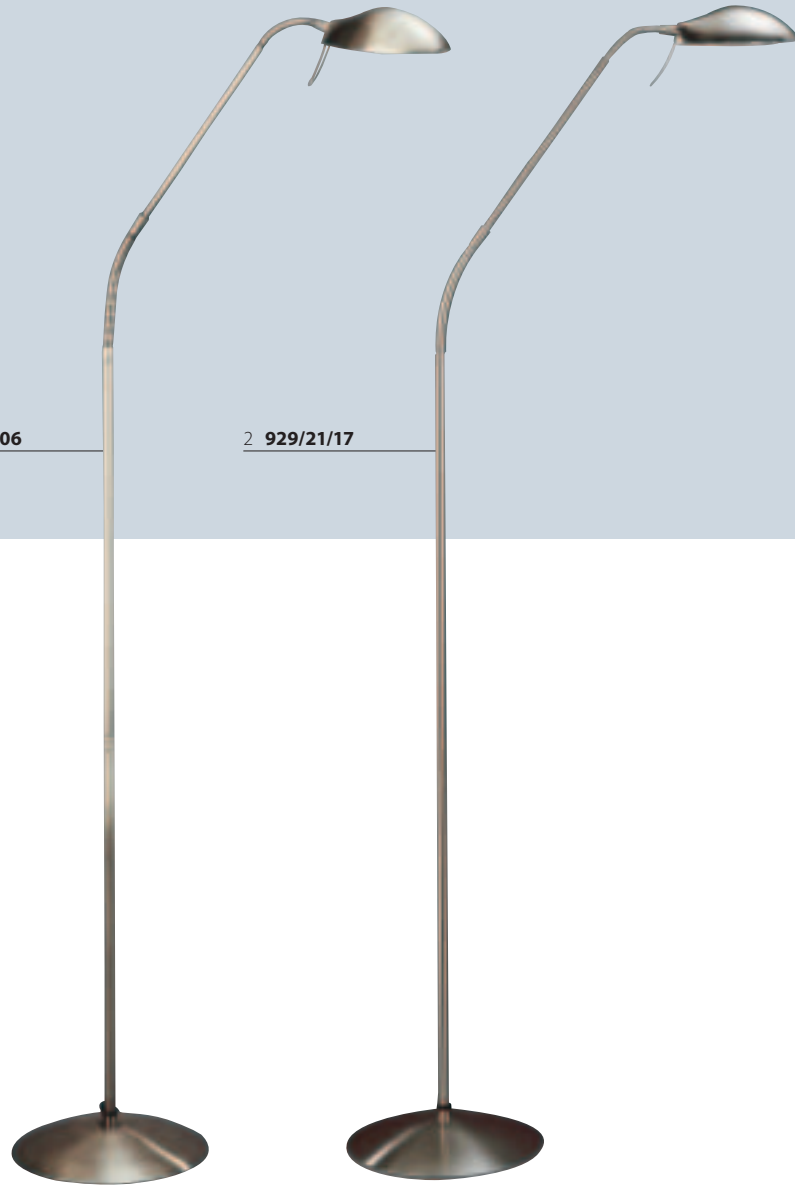

2

4 **84201/21/17**

3 **79201/21/17**

Martin

1 **67201/11/10**

2 **67201/17/10**

E14 / max. 40W / ☐

↑ 370 / ← 145 / ↗ 170

3

4

3+4

2 **67201/17/10**

charm

1 929/21/06

2 929/21/17

Flamingo

1 929/21/06

2 929/21/17

GY 6,35 / max. 35W / ☐

↑ 1370 / ↔ 225 / ↗ 600

Flamingo

3 1229/21/06

4 1229/21/17

GY 6,35 / max. 35W / ☐

↑ 500 / ↔ 150 / ↗ 350

2

1+2

1+4

3+4

3 1229/21/06

4 1229/21/17