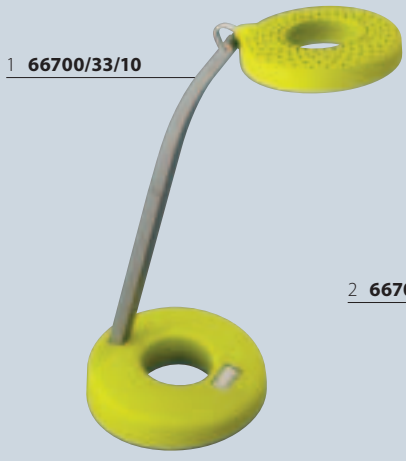

2 66700/53/10

1 66700/33/10