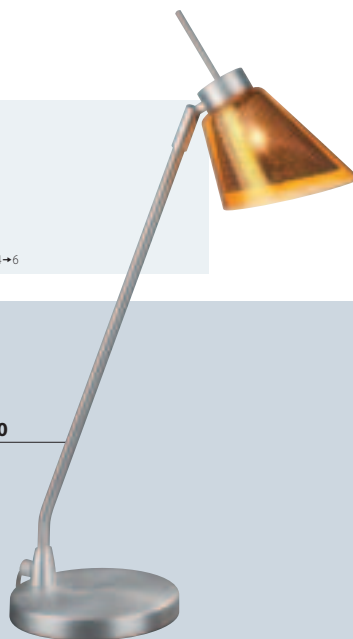

Gavin

- 4 67111/33/10
- 5 67111/53/10
- 6 67111/60/10

G9 / max. 40W / 230V / □
 † 472 / ← 138 / ↗ 297

4 67111/33/10

1+3

1+6

4+6

5 67111/53/10