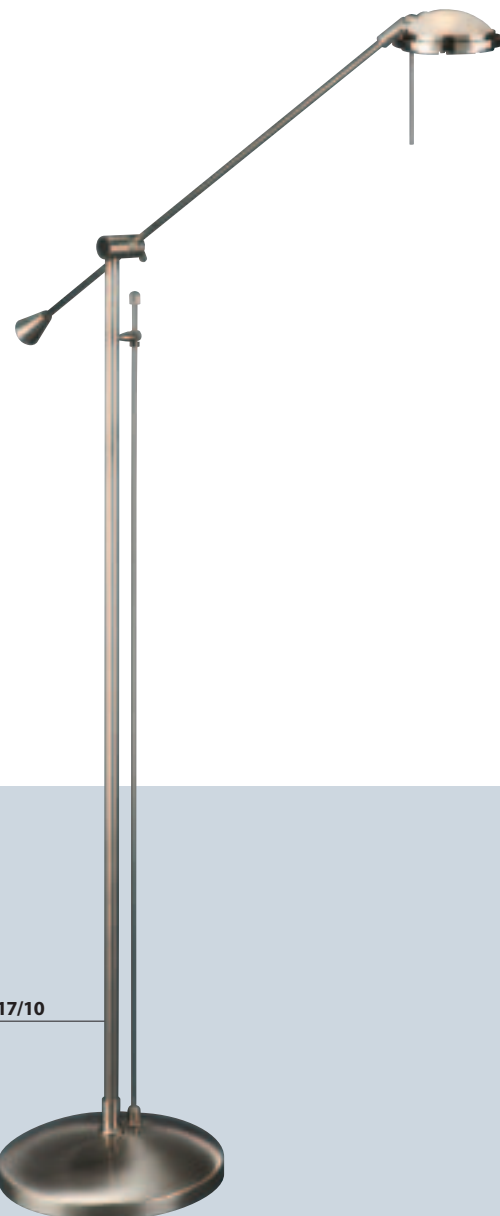

4

4 12933/21/30

3 67010/17/10

Massive

1 **66221/17/10**

2 **66222/17/10**

charm

Steve

3 **67010/17/10**

GY 6,35 / max. 50W /

1 555 / \rightarrow 445 / \swarrow 200

Winston

4 **67750/17/10**

GY 6,35 / max. 50W /

1 1430 / \rightarrow 670 / \swarrow 260

4 **67750/17/10**

2

4 **84201/21/17**

3 **79201/21/17**

Martin

1 **67201/11/10**

2 **67201/17/10**

E14 / max. 40W / ☐

↑ 370 / ← 145 / ↗ 170

3 **79201/21/17**

GY 6,35 / max. 50W / ⊕

↑ 1500 / ← 265 / ↗ 265

4 **84201/21/17**

GY 6,35 / max. 50W / ⊕

↑ 600 / ← 170 / ↗ 290

1 **67201/11/10**

1+2