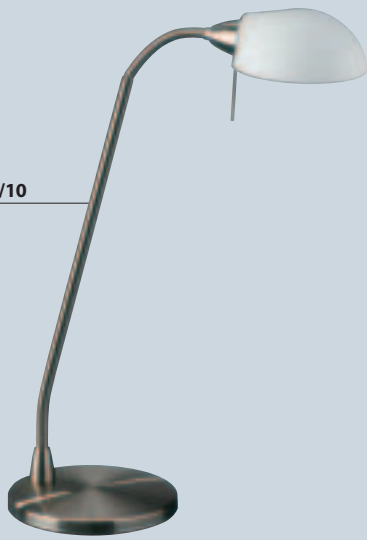

1 66221/17/10