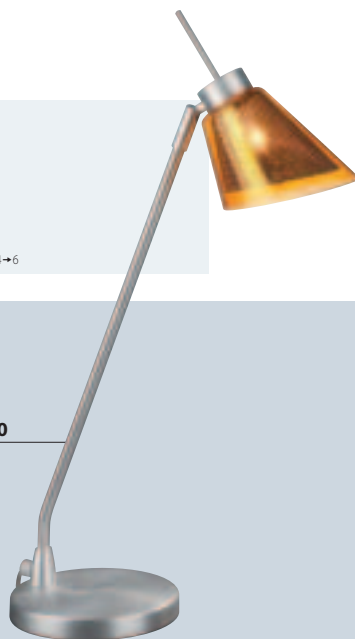

G9 / max. 40W / 230V / □
 † 550 / ← 120 / ↗ 230

Gavin

- 4 67111/33/10
- 5 67111/53/10
- 6 67111/60/10

G9 / max. 40W / 230V / □
 † 472 / ← 138 / ↗ 297

4 67111/33/10

1→3

1→6

4→6