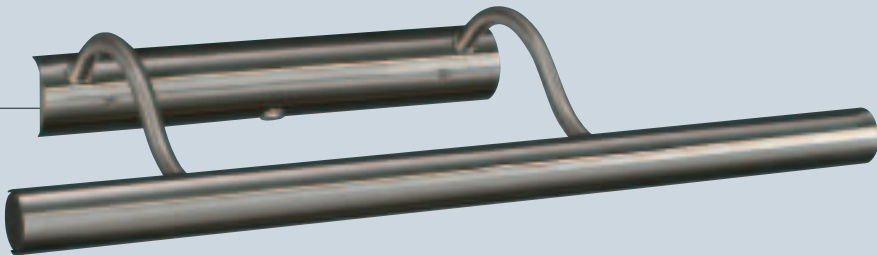

4 33085/48/10

2x G9 / max. 25W / 230V / ⊞
 † 85 / ↔ 280 / ↗ 170

Matisse

5 33087/17/10

2x G9 / max. 25W / 230V / ⊞
 † 80 / ↔ 300 / ↗ 200

2 1161/21/17

3

3 33084/17/10