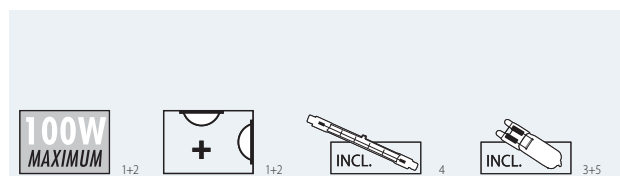

3 **30176/17/10**