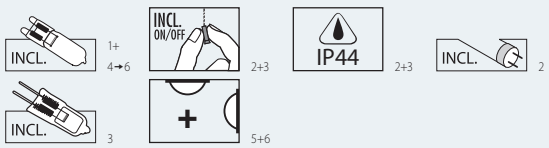

1 **30146/17/10**