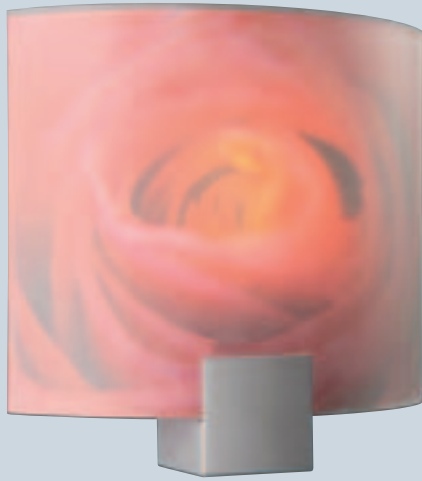

Emma

1 **30148/55/10**

G9 / max. 60W / 230V / ⊕

↑ 93 / → 250 / ↙ 250

Frida

2 **33190/55/10**

E14 / max. 9W / ⊕

↑ 230 / → 225 / ↙ 76

Emilia

3 **33191/31/10**

4 **33191/32/10**

5 **33191/33/10**

E14 / max. 60W / ⊕

↑ 202 / → 254 / ↙ 135

2

1

multi

3