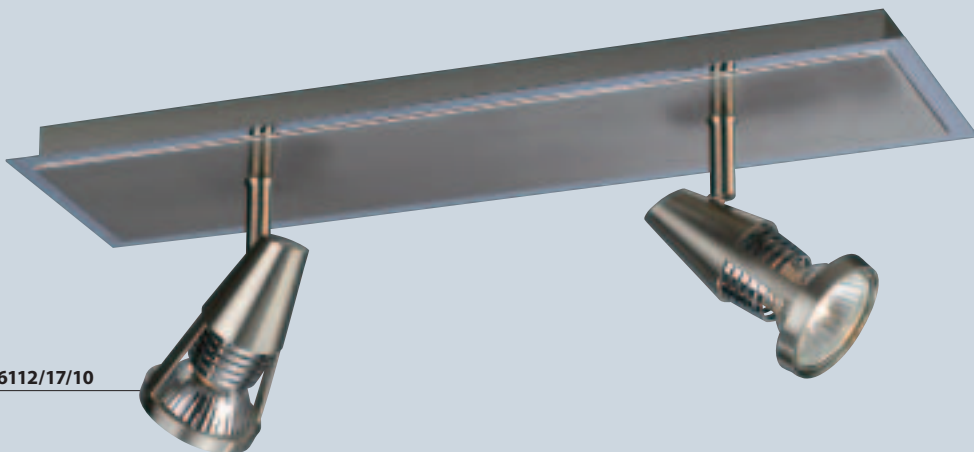

2 56112/17/10