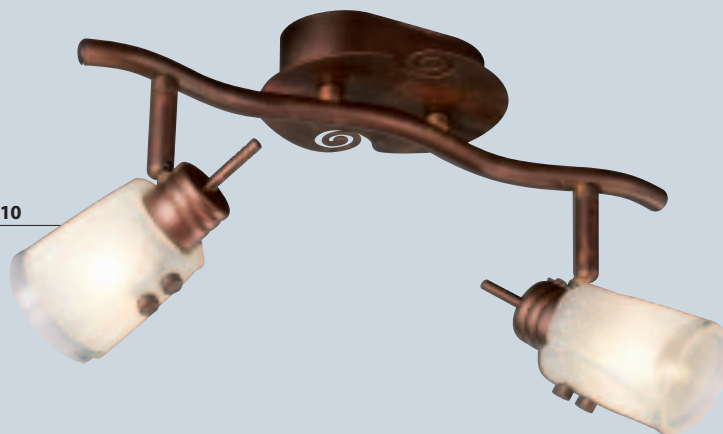

2 **54093/06/10**

3x GU10 / max. 50W / 230V / ⊕

⊥ 135 / ↔ 290 / ↗ 290

Punica

3 **54094/06/10**

4x GU10 / max. 50W / 230V / ⊕

⊥ 155 / ↔ 850 / ↗ 132

Punica

4 **54096/06/10**

2x GU10 / max. 50W / 230V / ⊕

⊥ 140 / ↔ 330 / ↗ 100

4

2 55957/86/10

- Punica**
1 55955/86/10
G9 / max. 40W / 230V / ⊕
↑ 150 / → 140 / ↗ 135

- Punica**
2 55957/86/10
2x G9 / max. 40W / 230V / ⊕
↑ 155 / → 330 / ↗ 130