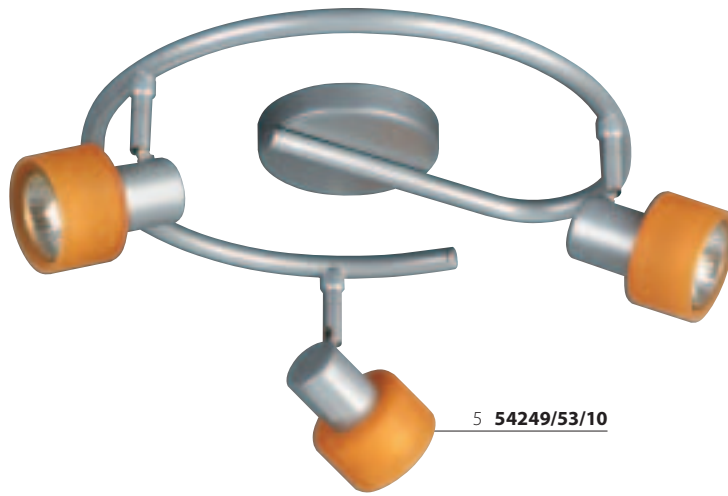

Zest

3 **54243/53/10**
 3x GU10 / max. 50W / 230V / ⊕
 T 106 / ↔ 194 / ↗ 194

Zest

4 **54244/53/10**
 4x GU10 / max. 50W / 230V / ⊕
 T 128 / ↔ 807 / ↗ 98

Zest

5 **54249/53/10**
 3x GU10 / max. 50W / 230V / ⊕
 T 122 / ↔ 300 / ↗ 300