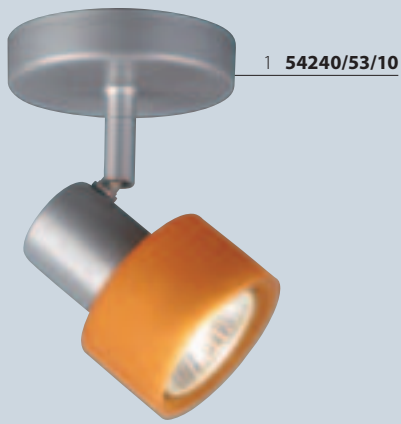

2x GU10 / max. 50W / 230V / ⊕
 T 122 / ↔ 332 / ↗ 98

Zest

3 **54243/67/10**

3x GU10 / max. 50W / 230V / ⊕
 T 106 / ↔ 194 / ↗ 194

Zest

4 **54244/67/10**

4x GU10 / max. 50W / 230V / ⊕
 T 128 / ↔ 807 / ↗ 98

Zest

5 **54249/67/10**

3x GU10 / max. 50W / 230V / ⊕
 T 122 / ↔ 300 / ↗ 300

multi

Zest

1 **54240/53/10**
 GU10 / max. 50W / 230V / ⊕
 T 106 / ↔ 80 / ↗ 80

Zest

2 **54242/53/10**
 2x GU10 / max. 50W / 230V / ⊕
 T 122 / ↔ 332 / ↗ 98