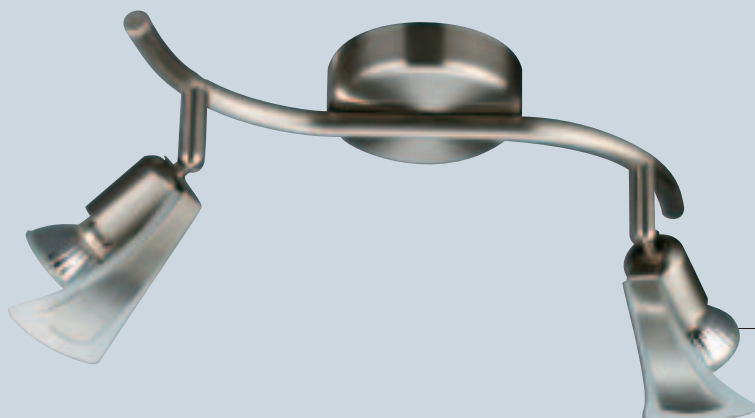

GU10 / max. 50W / 230V / ⊕

⊥ 90 / ↔ 80 / ↗ 80

2 **2514/25/17**

5x GU10 / max. 50W / 230V / ⊕

⊥ 145 / ↔ 1160 / ↗ 1160

3 **2516/22/17**

2x GU10 / max. 50W / 230V / ⊕

⊥ 115 / ↔ 330 / ↗ 100

3 **2516/22/17**