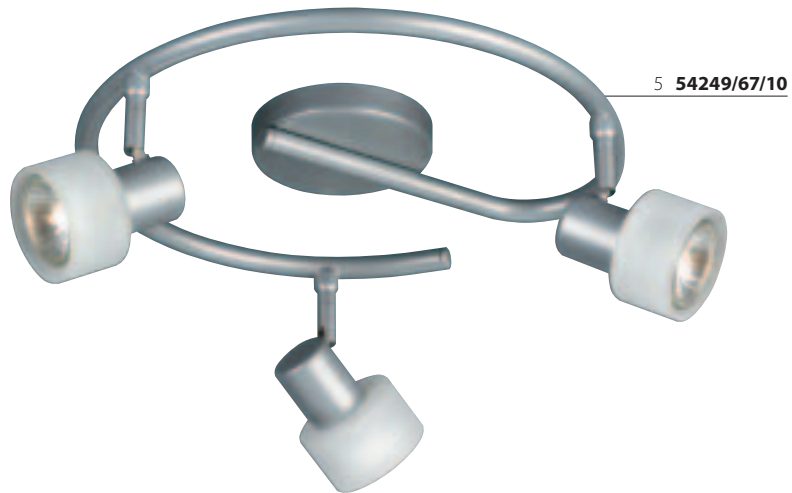

Zest

5 **54249/67/10**

3x GU10 / max. 50W / 230V / ⊕
T 122 / ↔ 300 / ↗ 300