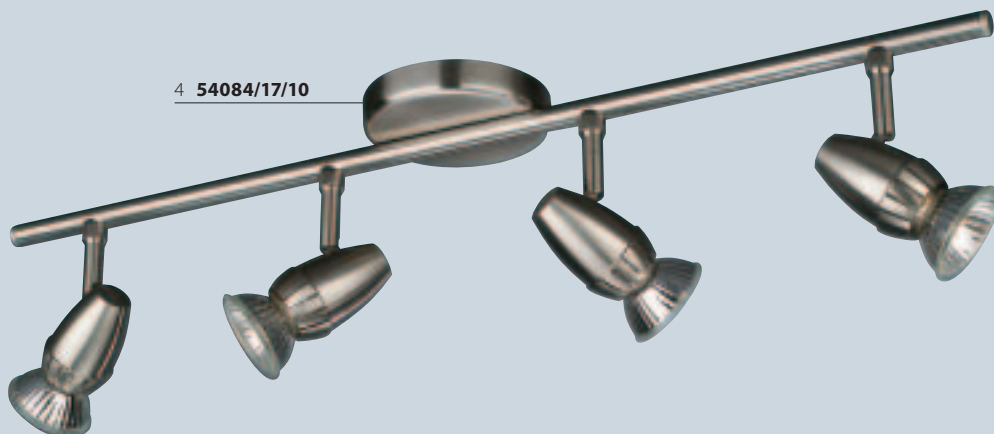

3 **54083/17/10**

3x GU10 / max. 50W / 230V / ⊕
 T 100 / ↔ 193 / ↗ 193

Lotus

4 **54084/17/10**

4x GU10 / max. 50W / 230V / ⊕
 T 125 / ↔ 557 / ↗ 98

3 **54083/17/10**

4

4 **54084/17/10**