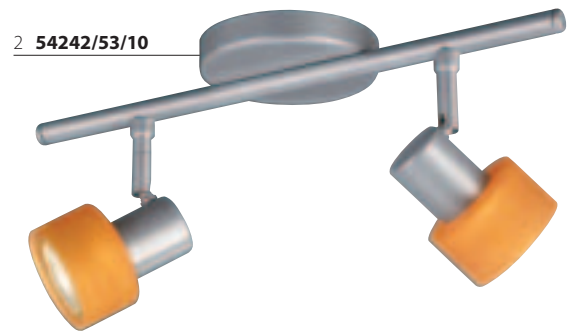

Zest

3 **54243/53/10**
 3x GU10 / max. 50W / 230V / ⊕
 T 106 / ↔ 194 / ↗ 194

Zest

4 **54244/53/10**
 4x GU10 / max. 50W / 230V / ⊕
 T 128 / ↔ 807 / ↗ 98

Zest

5 **54249/53/10**
 3x GU10 / max. 50W / 230V / ⊕
 T 122 / ↔ 300 / ↗ 300