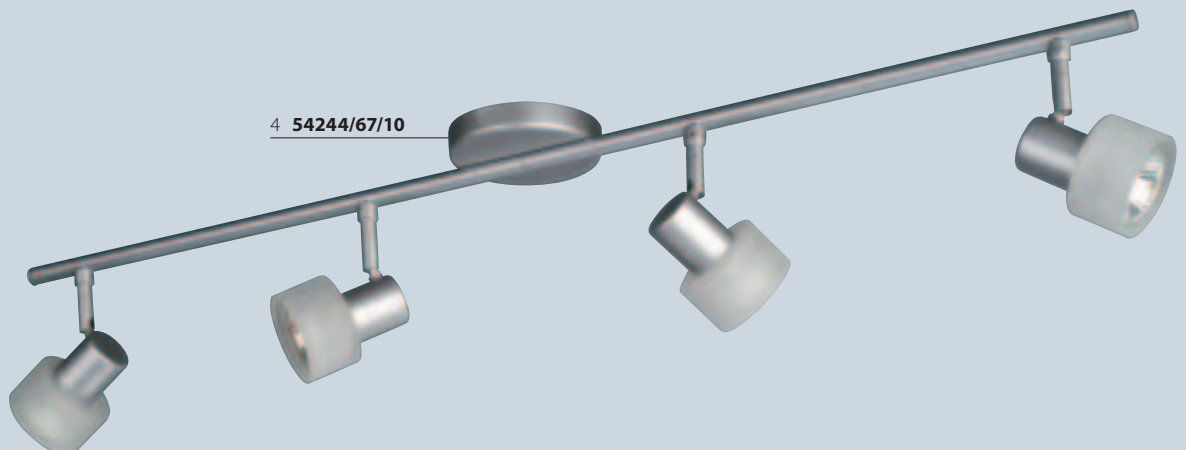

2x GU10 / max. 50W / 230V / ⊕
 T 122 / ↔ 332 / ↗ 98

Zest

3 **54243/67/10**

3x GU10 / max. 50W / 230V / ⊕
 T 106 / ↔ 194 / ↗ 194

Zest

4 **54244/67/10**

4x GU10 / max. 50W / 230V / ⊕
 T 128 / ↔ 807 / ↗ 98

Zest

5 **54249/67/10**

3x GU10 / max. 50W / 230V / ⊕
 T 122 / ↔ 300 / ↗ 300

multi

Zest

1 **54240/53/10**
 GU10 / max. 50W / 230V / ⊕
 T 106 / ↔ 80 / ↗ 80

Zest

2 **54242/53/10**
 2x GU10 / max. 50W / 230V / ⊕
 T 122 / ↔ 332 / ↗ 98