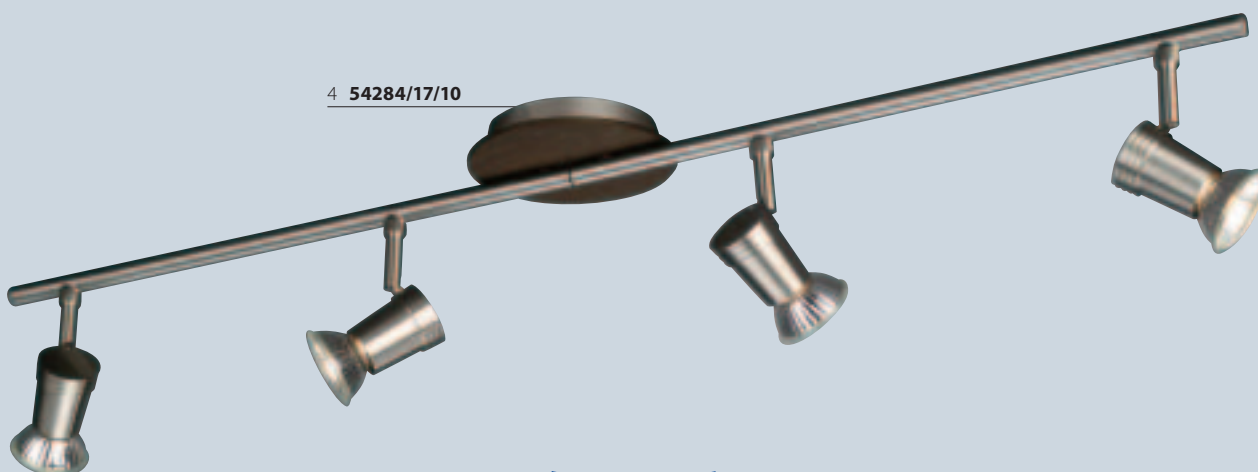

3 **54283/17/10**

3x GU10 / max. 50W / 230V / Ⓢ

⊥ 106 / ↔ 230 / ↗ 230

Guava

4 **54284/17/10**

4x GU10 / max. 50W / 230V / Ⓢ

⊥ 120 / ↔ 810 / ↗ 124

3 **54283/17/10**