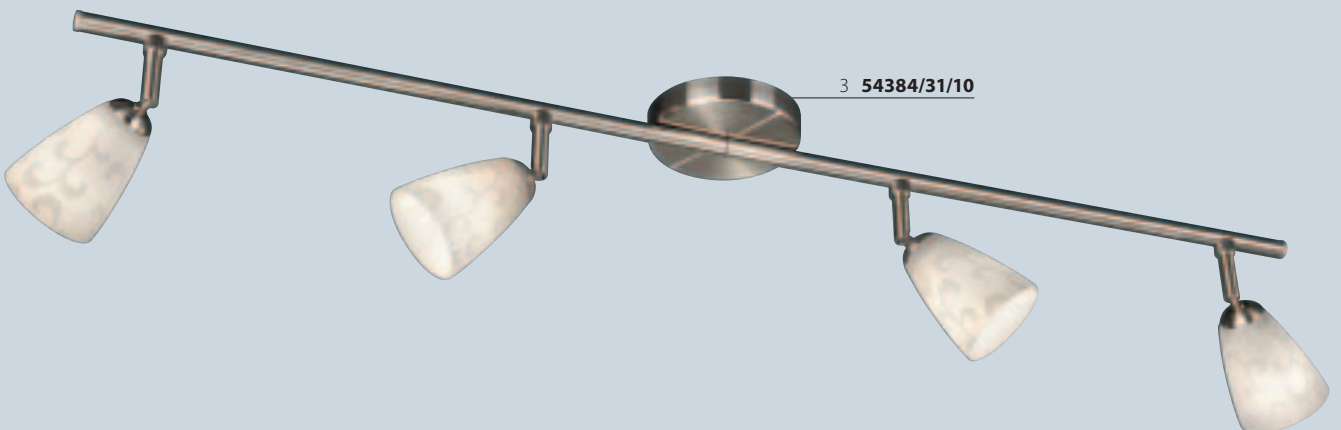

1 54380/31/10

3 54384/31/10