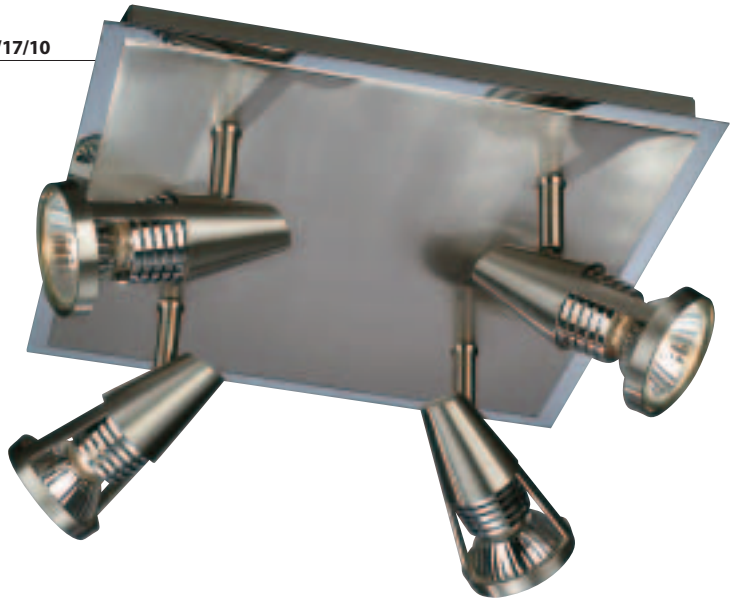

3 **56114/17/10**

4x GU10 / max. 50W / 230V / ⊕

⊥ 95 / → 260 / ↗ 260

Terra

4 **56117/17/10**

4x GU10 / max. 50W / 230V / ⊕

⊥ 185 / → 1170 / ↗ 525

3 56114/17/10