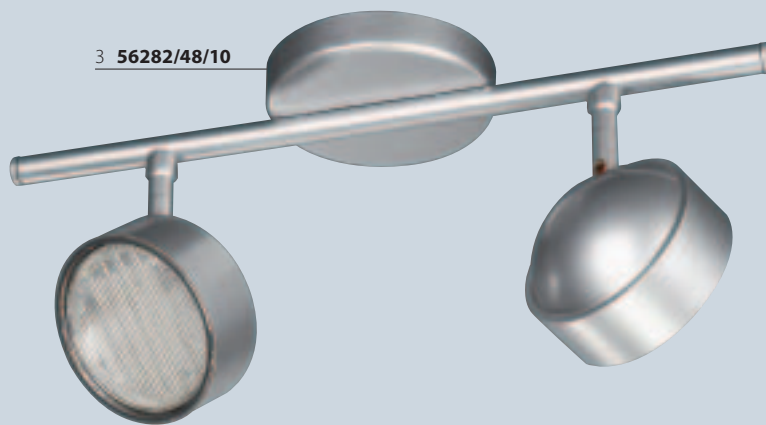

1 56280/48/10

3 56282/48/10