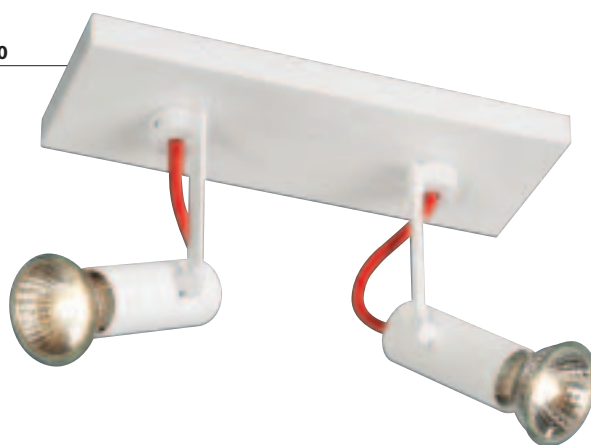

Urbi

3 **55504/31/10**

4x GU10 / max. 50W / 230V / Ⓢ

⌈ 138 / ⇄ 240 / ↙ 240

2 **55502/31/10**