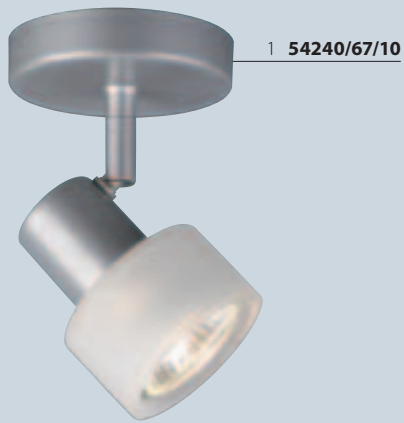

Zest

1 **54240/67/10**

GU10 / max. 50W / 230V / ⊕
T 106 / ↔ 80 / ↗ 80

Zest

2 **54242/67/10**

2x GU10 / max. 50W / 230V / ⊕
T 122 / ↔ 332 / ↗ 98

Zest

3 **54243/67/10**

3x GU10 / max. 50W / 230V / ⊕
T 106 / ↔ 194 / ↗ 194

Zest

4 **54244/67/10**

4x GU10 / max. 50W / 230V / ⊕
T 128 / ↔ 807 / ↗ 98

Zest

5 **54249/67/10**

3x GU10 / max. 50W / 230V / ⊕
T 122 / ↔ 300 / ↗ 300