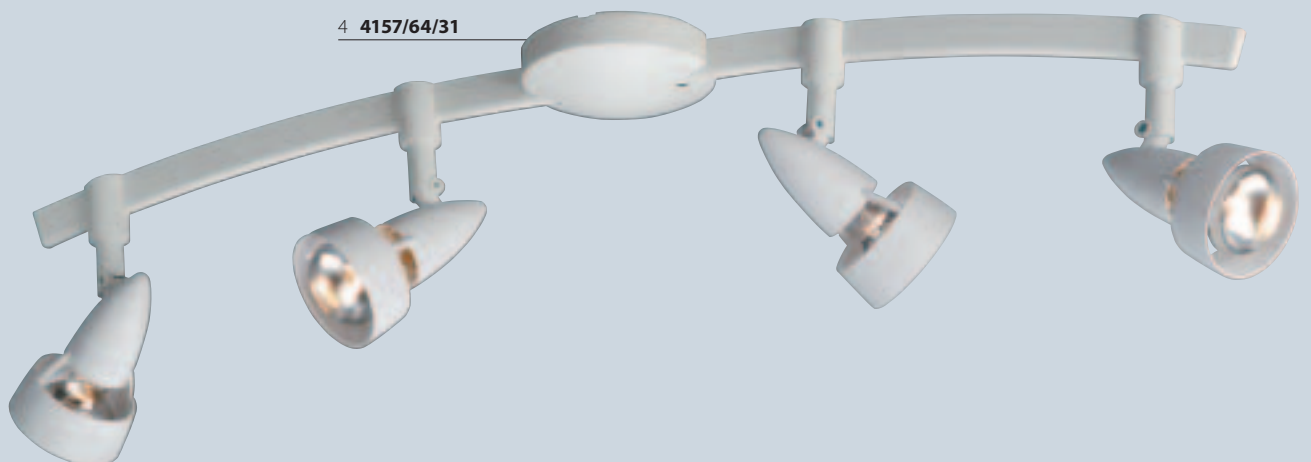

3 **4155/63/31**

3x E14 / max. 40W Δ R50 / \square
 T 100 / \rightarrow 195 / \nearrow 195

4 **4157/64/31**

4x E14 / max. 40W Δ R50 / \square
 T 175 / \rightarrow 880 / \nearrow 110

3 **4155/63/31**

4 **4157/64/31**