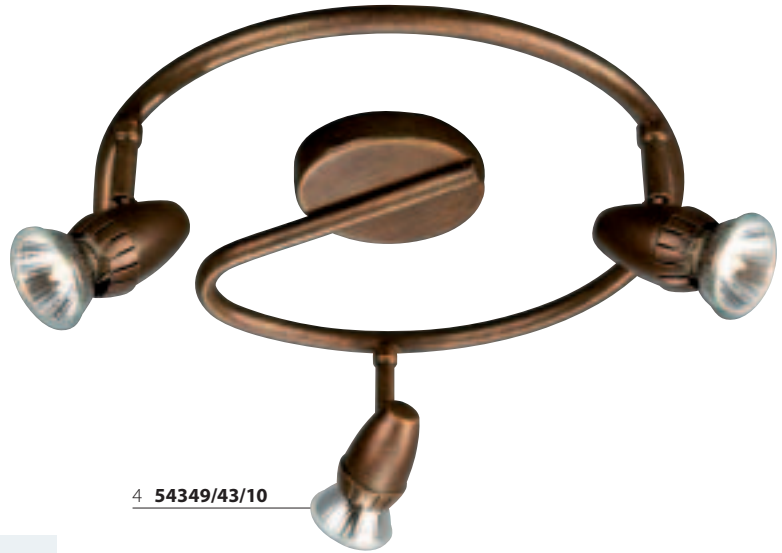

Century

4 54349/43/10

3x GU10 / max. 50W / 230V / ⊕
T 110 / ↔ 300 / ↗ 300

4 54349/43/10