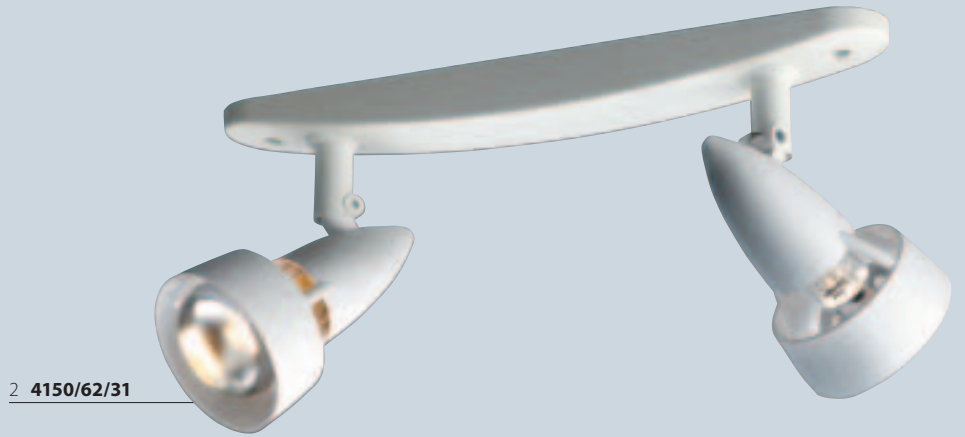

T 175 / \leftrightarrow 720 / \nearrow 110

3 **4145/63/31**

4

4 **4147/64/31**

1 **4150/61/31**

E14 / max. 40W Δ R50 / \square
 T 110 / \rightarrow 85 / \nearrow 85

2 **4150/62/31**

2x E14 / max. 40W Δ R50 / \square
 T 100 / \rightarrow 290 / \nearrow 70