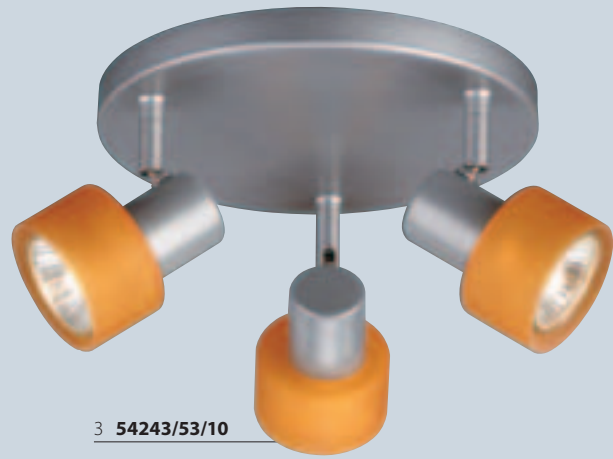

multi

Zest

1 **54240/53/10**
GU10 / max. 50W / 230V / ⊕
T 106 / ↔ 80 / ↗ 80

Zest

2 **54242/53/10**
2x GU10 / max. 50W / 230V / ⊕
T 122 / ↔ 332 / ↗ 98

Zest

3 **54243/53/10**
3x GU10 / max. 50W / 230V / ⊕
T 106 / ↔ 194 / ↗ 194

Zest

4 **54244/53/10**
4x GU10 / max. 50W / 230V / ⊕
T 128 / ↔ 807 / ↗ 98

Zest

5 **54249/53/10**
3x GU10 / max. 50W / 230V / ⊕
T 122 / ↔ 300 / ↗ 300