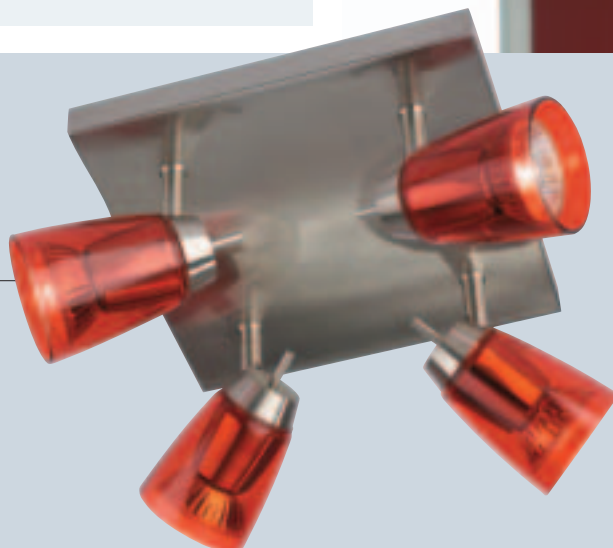

3 **55404/32/10**