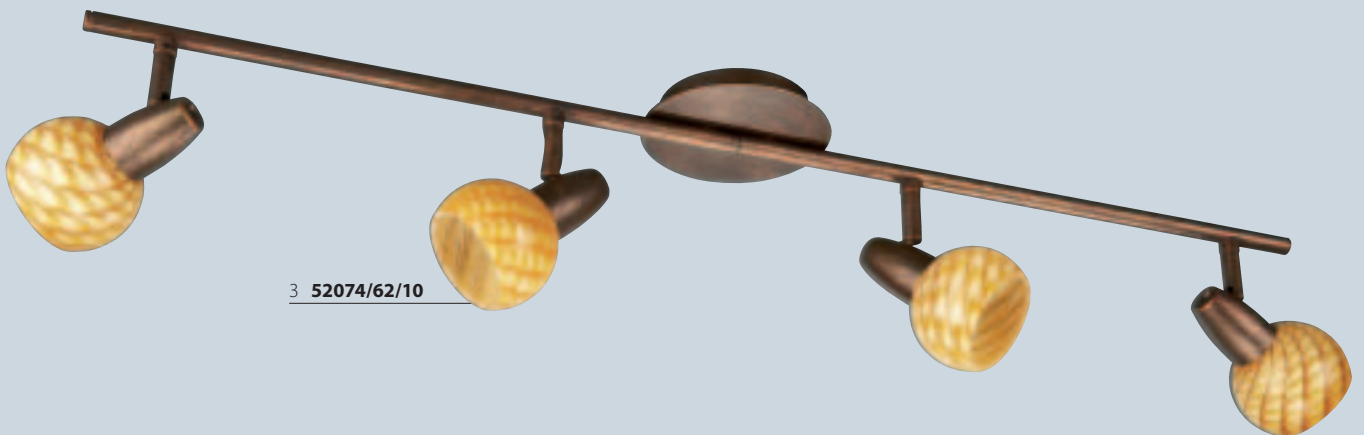

⊥ 130 / ↔ 880 / ↗ 120

Emerald

4 **52079/62/10**

3x E14 / max. 40W / ☉

⊥ 135 / ↔ 300 / ↗ 300

4

1

2