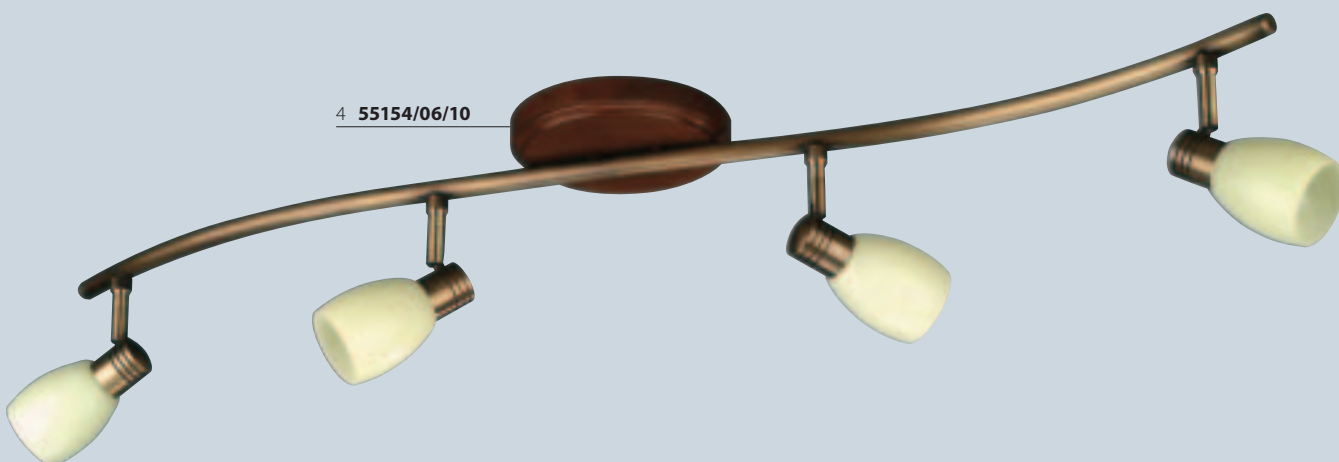

4 **55154/06/10**