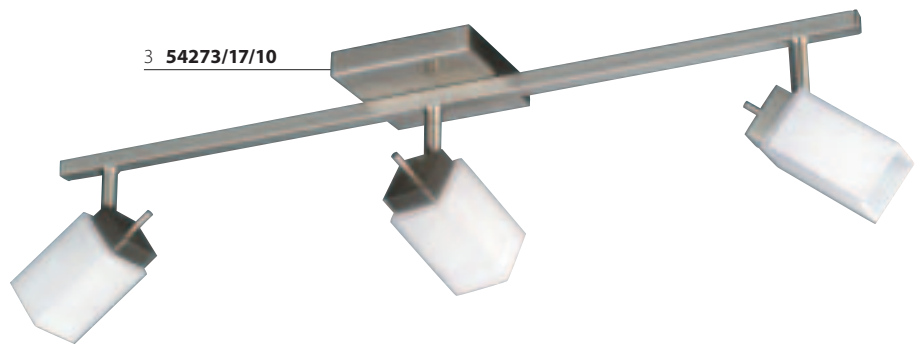

Mirati

4 54274/17/10

4x G9 / max. 40W / 230V / ⊕
T 106 / ↔ 805 / ↗ 109

3 54273/17/10

4

1

1-4