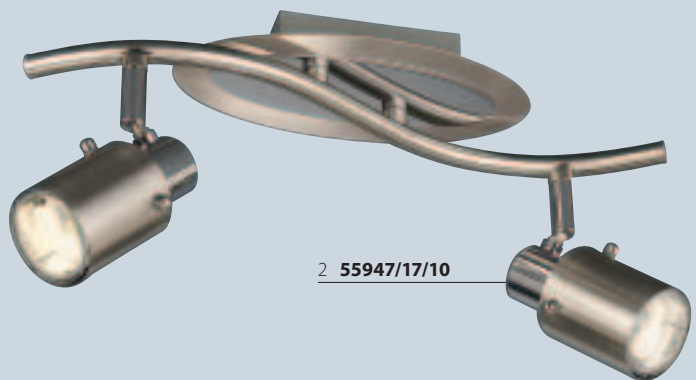

3 **54083/17/10**

3x GU10 / max. 50W / 230V / ⊕
 T 100 / ↔ 193 / ↗ 193

Lotus

4 **54084/17/10**

4x GU10 / max. 50W / 230V / ⊕
 T 125 / ↔ 557 / ↗ 98

3 **54083/17/10**

4

4 **54084/17/10**