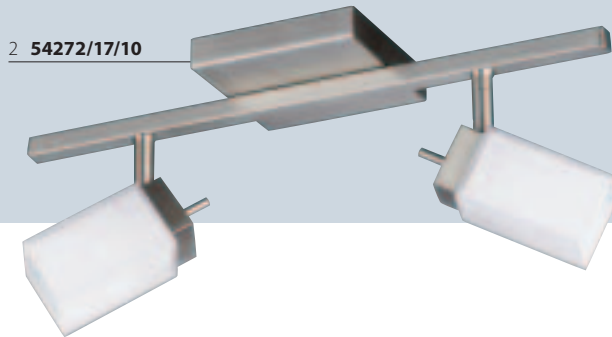

3x G9 / max. 40W / 230V / ⊕
 T 114 / ↔ 305 / ↗ 305

3 **54125/17/10**

1

1-4

4 **54129/17/10**

1 54270/17/10

2 54272/17/10

design