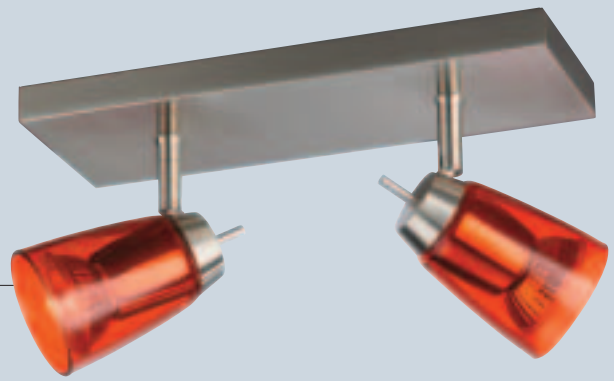

2 **55402/32/10**