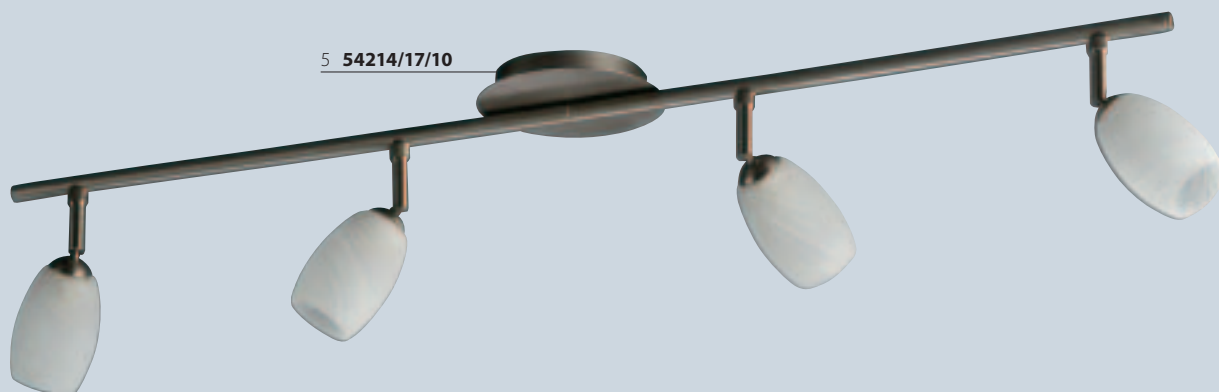

5 54214/17/10