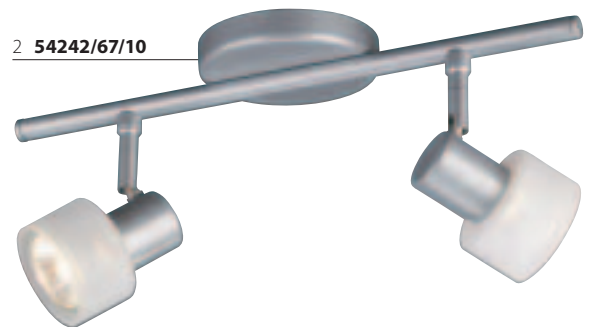

Zest

5 **54249/67/10**

3x GU10 / max. 50W / 230V / ⊕
T 122 / ↔ 300 / ↗ 300