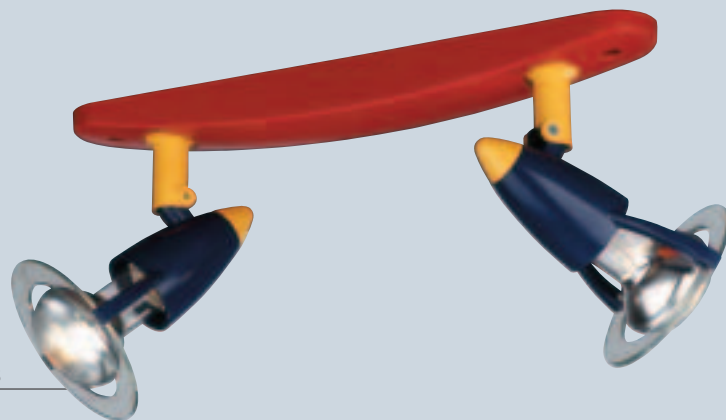

Zest

3 **54243/53/10**
 3x GU10 / max. 50W / 230V / ⊕
 T 106 / ↔ 194 / ↗ 194

Zest

4 **54244/53/10**
 4x GU10 / max. 50W / 230V / ⊕
 T 128 / ↔ 807 / ↗ 98

Zest

5 **54249/53/10**
 3x GU10 / max. 50W / 230V / ⊕
 T 122 / ↔ 300 / ↗ 300