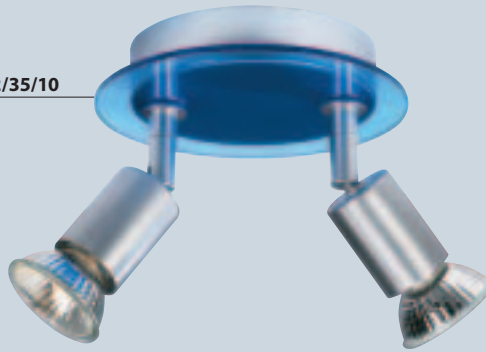

2 55062/35/10