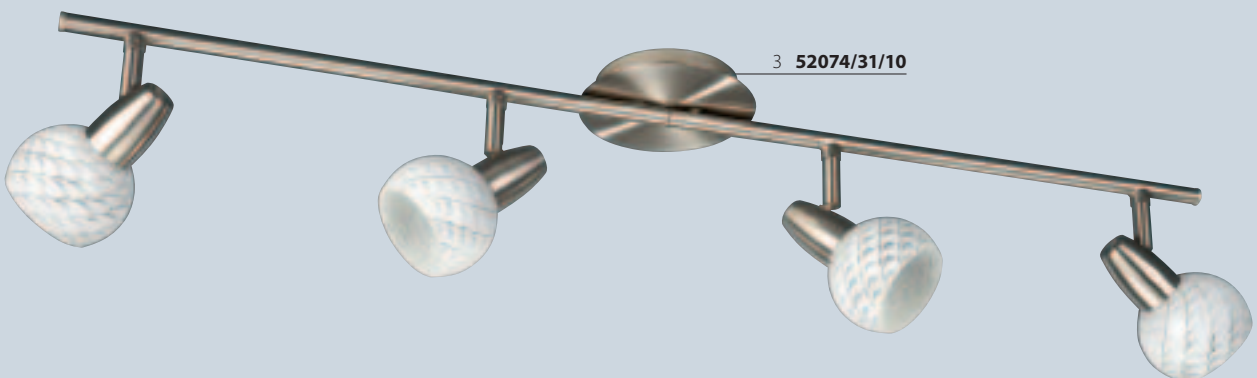

3 **52074/31/10**