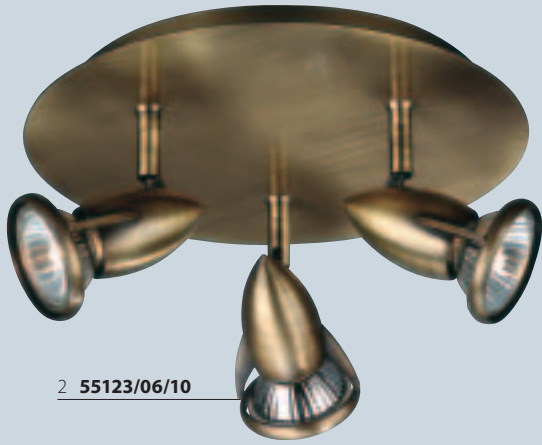

3x GU10 / max. 50W / 230V / Ⓢ

⊥ 100 / ↔ 400 / ↗ 110

Fortuna

4 **55214/74/10**

4x GU10 / max. 50W / 230V / Ⓢ

⊥ 100 / ↔ 210 / ↗ 210

3 **55213/74/10**

1

1-4

4 **55214/74/10**

2 55123/06/10

charm

Nobilis

1 55120/06/10

GU10 / max. 50W / 230V / ⊕
 T 105 / → 100 / ↗ 100

Nobilis