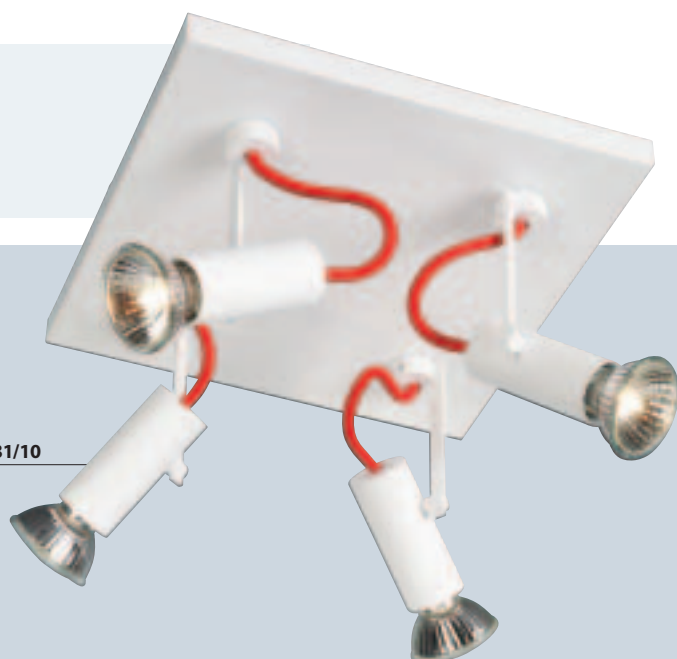

3 **55504/31/10**