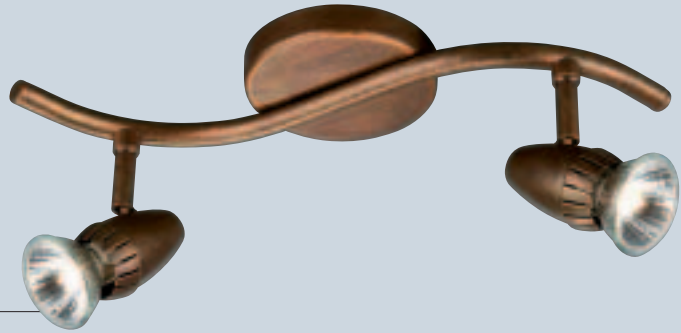

2 54342/43/10