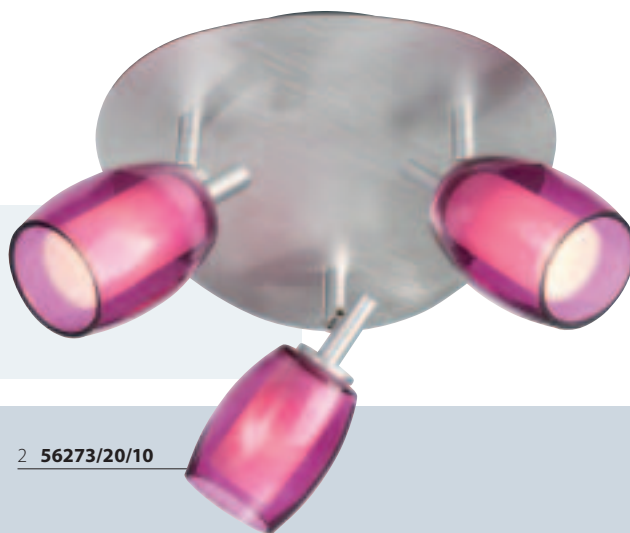

Amina

4 56279/20/10

3x G9 / max. 40W / 230V / ⊕

↑ 235 / ↔ 305 / ↗ 305

2 56273/20/10