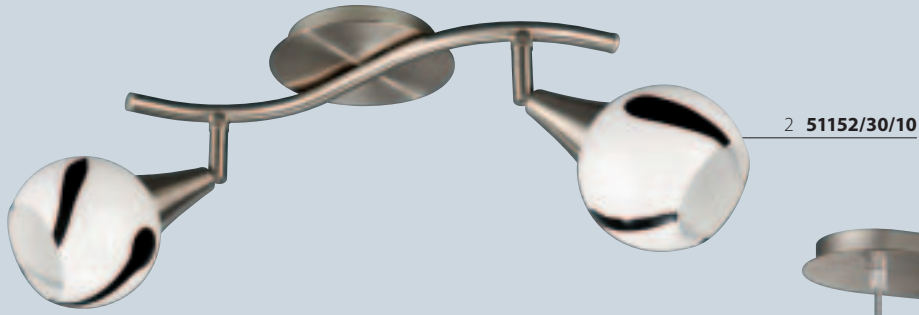

design

2 51152/30/10

1 51150/30/10

Marcos

1 **51150/30/10**

E14 / 7W PLCE / 230V / ⊕

↑ 100 / → 100 / ↗ 117

Marcos