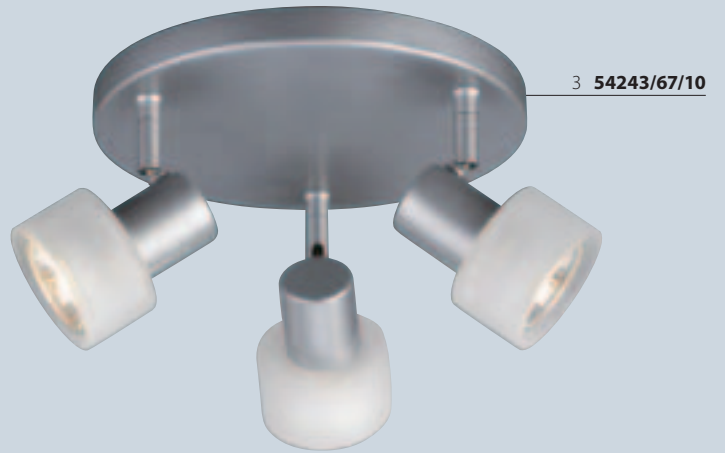

Zest

1 **54240/67/10**

GU10 / max. 50W / 230V / ⊕
T 106 / ↔ 80 / ↗ 80

Zest

2 **54242/67/10**

2x GU10 / max. 50W / 230V / ⊕
T 122 / ↔ 332 / ↗ 98

Zest

3 **54243/67/10**

3x GU10 / max. 50W / 230V / ⊕
T 106 / ↔ 194 / ↗ 194

Zest

4 **54244/67/10**

4x GU10 / max. 50W / 230V / ⊕
T 128 / ↔ 807 / ↗ 98

Zest

5 **54249/67/10**

3x GU10 / max. 50W / 230V / ⊕
T 122 / ↔ 300 / ↗ 300