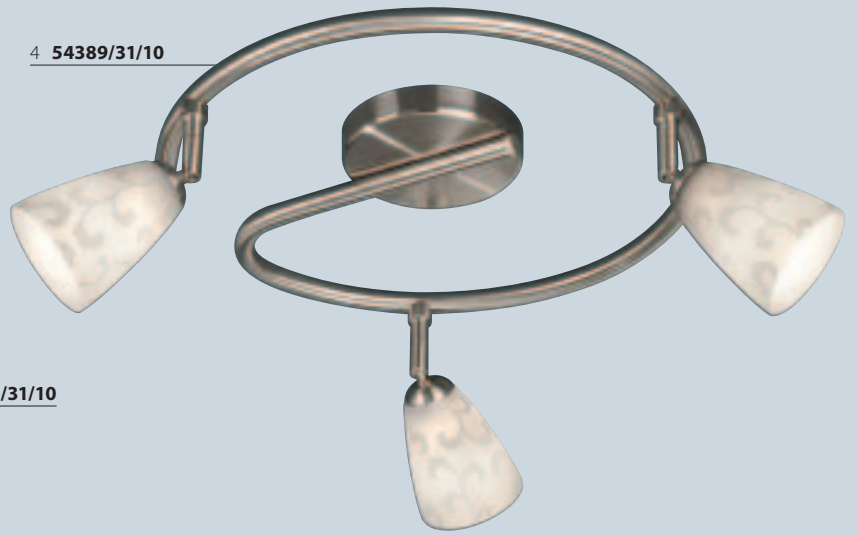

4 54389/31/10