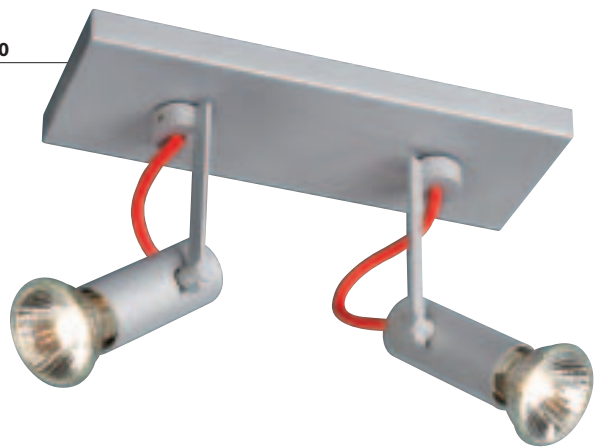

Urbi

3 55504/87/10

4x GU10 / max. 50W / 230V / Ⓢ

↑ 138 / ↔ 240 / ↙ 240

2 55502/87/10