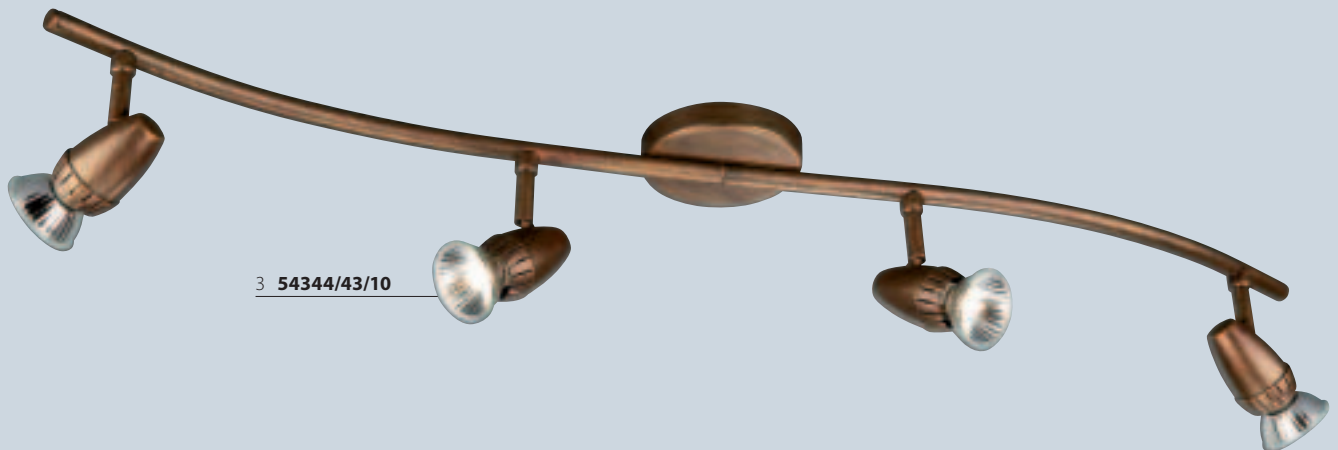

authentic

Century

1 54340/43/10

GU10 / max. 50W / 230V / ⊕
T 100 / ↔ 80 / ↗ 80

Century

2 54342/43/10

2x GU10 / max. 50W / 230V / ⊕
T 110 / ↔ 335 / ↗ 100

Century

3 54344/43/10

4x GU10 / max. 50W / 230V / ⊕
T 110 / ↔ 810 / ↗ 100

Century

4 54349/43/10

3x GU10 / max. 50W / 230V / ⊕
T 110 / ↔ 300 / ↗ 300

4 54349/43/10

3 54344/43/10

6 55494/93/10

Massive

1 55490/29/10

2 55490/93/10

authentic

Chimo

1 55490/29/10

2 55490/93/10

G9 / max. 40W / 230V / ⊕