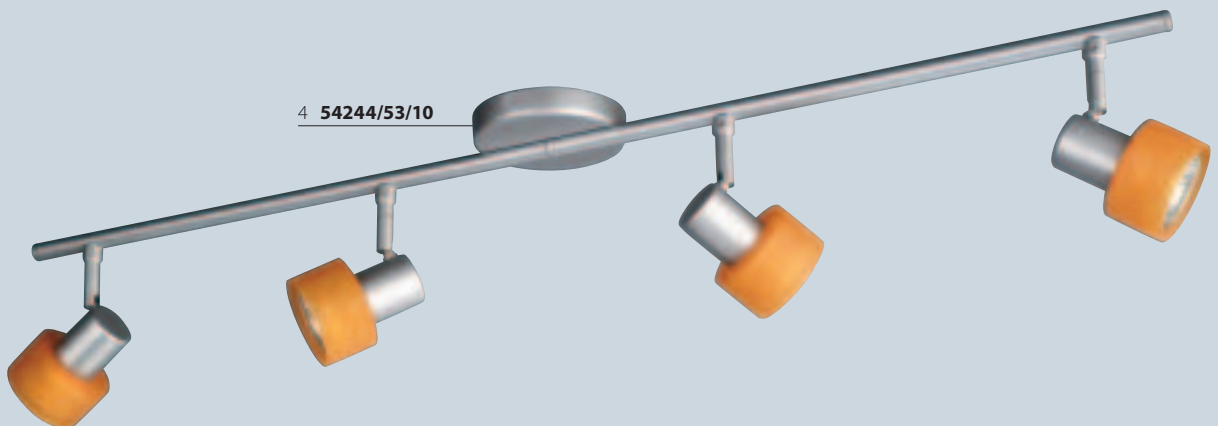

Zest

3 **54243/53/10**
 3x GU10 / max. 50W / 230V / ⊕
 T 106 / ↔ 194 / ↗ 194

Zest

4 **54244/53/10**
 4x GU10 / max. 50W / 230V / ⊕
 T 128 / ↔ 807 / ↗ 98

Zest

5 **54249/53/10**
 3x GU10 / max. 50W / 230V / ⊕
 T 122 / ↔ 300 / ↗ 300