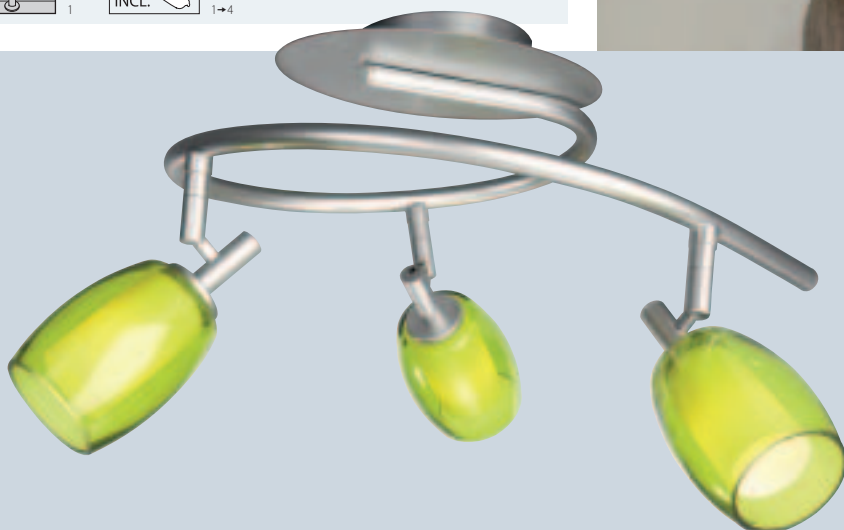

4 **56279/33/10**

3x G9 / max. 40W / 230V / ⊕

↑ 235 / ↔ 305 / ↗ 305

3 56274/33/10

4

4 56279/33/10

1 56270/20/10

Massive