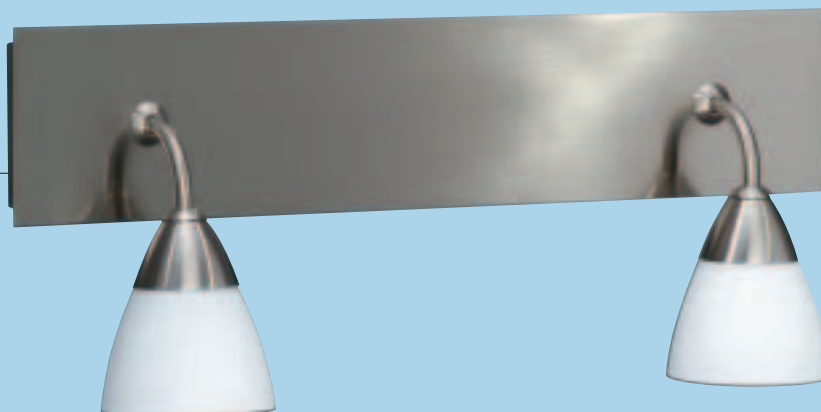

3 **34016/17/10**