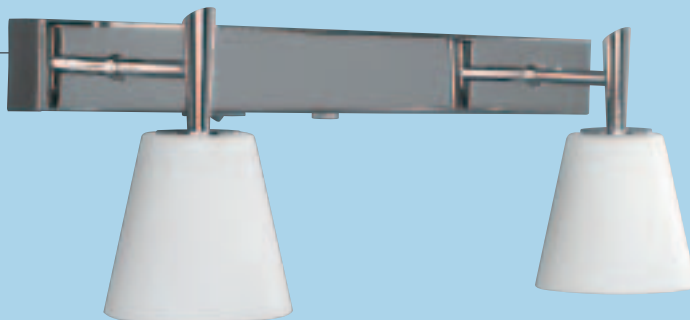

3 34082/11/10