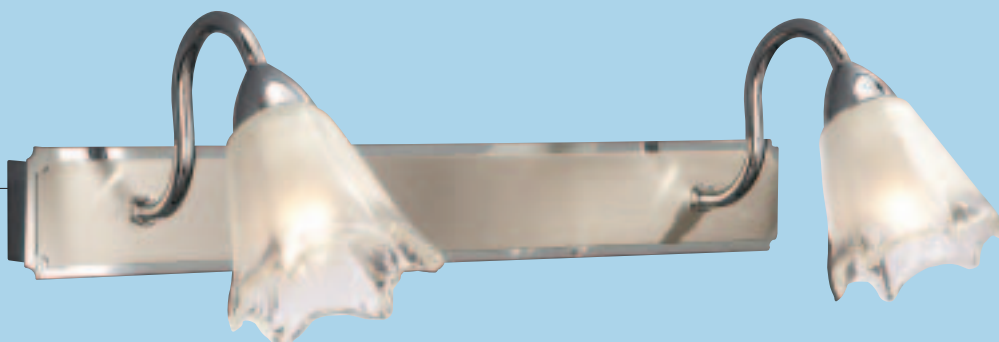

4 **34098/11/10**