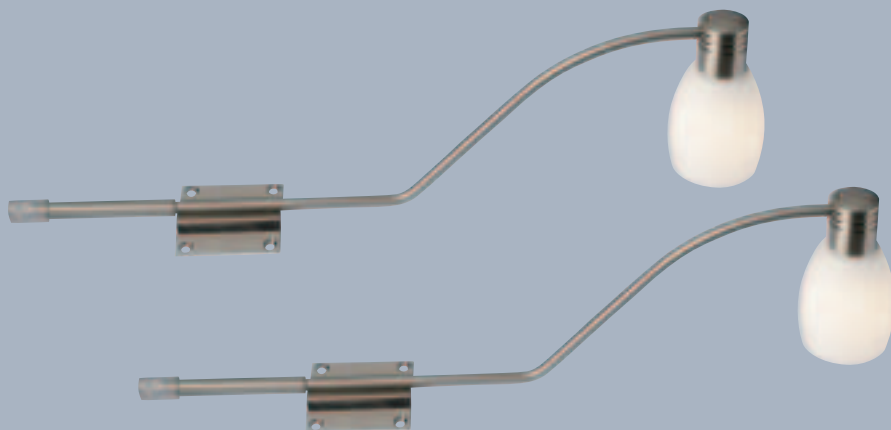

4 33406/17/10