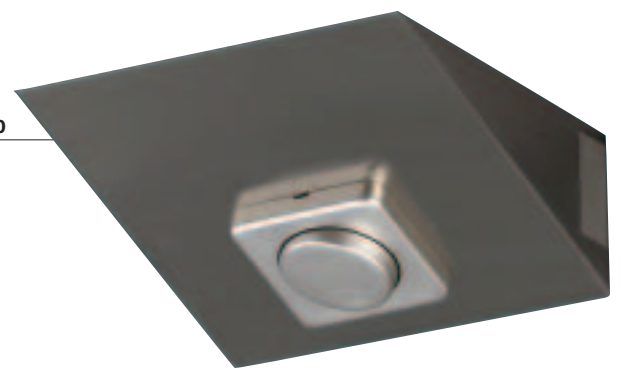

5 33465/17/10