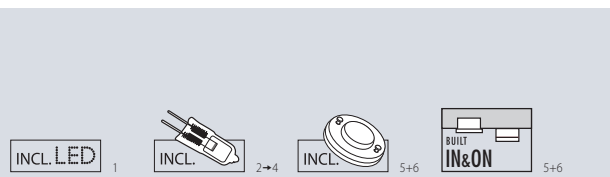

5 **59706/31/10**