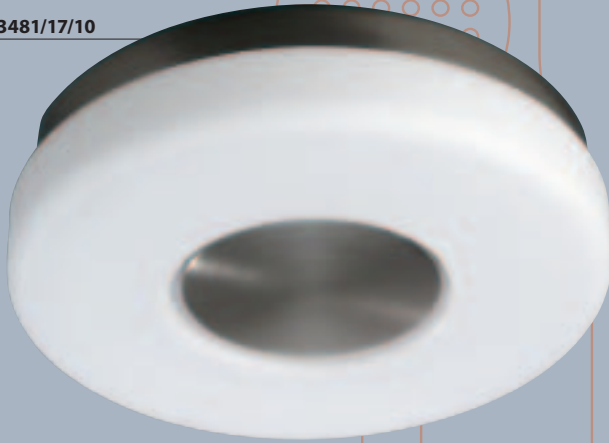

2x G9 / max. 40W / 230V / ☐

↑ 128 / ↔ 60 / ↗ 430

1 33400/17/10

4 33406/17/10

2 **33481/17/10**

**CUCINA**<sup>®</sup>  
KITCHEN LIGHTING

**Cinnamon**

1 **33480/17/10**