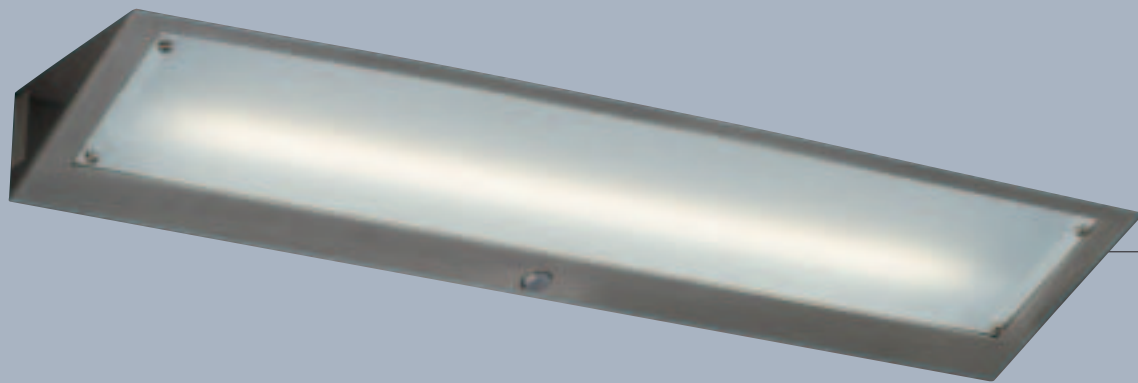

1 33450/17/10

Tarragon

1 33450/17/10

T5 / max. 14W / ☉

↑ 60 / ↔ 600 / ↗ 150

Tarragon

2 33451/17/10

G4 / max. 20W / ☉

↑ 60 / ↔ 300 / ↗ 150

Tarragon

3 33452/17/10

2x G4 / max. 20W / ☉

↑ 60 / ↔ 600 / ↗ 150