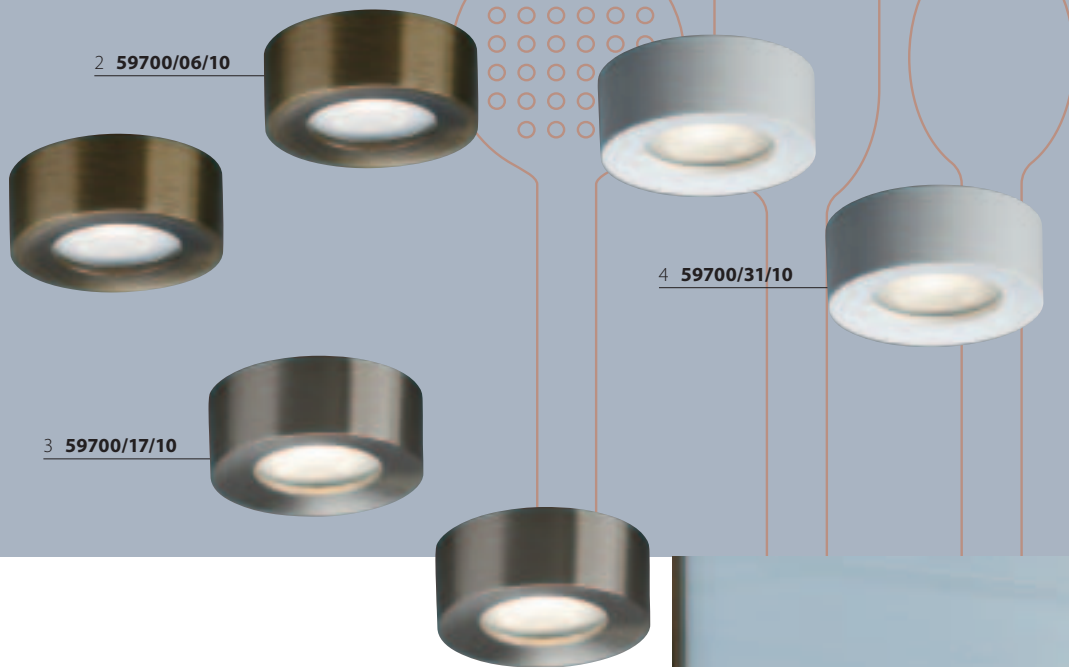

4 59705/48/10

2x G4 / max. 20W / □

□ 230V/12V

↑ 65 / ↔ 160 / ↗ 140

2 59702/17/10

3 59704/48/10

4 59705/48/10

2 **59700/06/10**