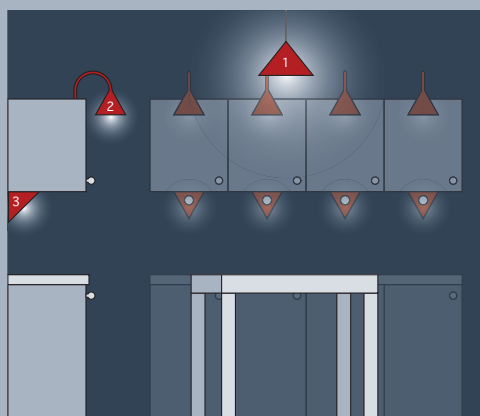

CZ Massive představuje novou kolekci svítidel určených pro osvětlení kuchyní zvanou Cucina®. Tato kolekce zahrnuje systémy od jednotlivých bodových setů až k prodloužitelným systémům. Cucina® nabízí tři druhy osvětlení:

1 Centrální a nepřímé osvětlení / **2** Bodové osvětlení / **3** Vestavné osvětlení
Cucina® od Massive je kompletním řešením pro osvětlení kuchyní.

D Massive hat speziell für den Einsatz in der Küche neue Leuchten entwickelt. Die Cucina® Kollektion beinhaltet eine grosse Auswahl an Einbau- und Aufbau-spotsets sowie modulartige Unterbausysteme, welche beliebig ausbaubar sind. Cucina® unterscheidet die folgenden 3 Beleuchtungs-Typen:

1 Stimmungslicht / allgemeine Beleuchtung / **2** Orientierungsbeleuchtung
3 Funktions-, Arbeitsplatzbeleuchtung

Cucina® von Massive ist ein Gesamt-Konzept, welches eine attraktive Verpackung, Displaylösungen und einen Verbraucher-Prospekt bietet.

E Massive has created a range of articles especially suited and designed for kitchen lighting. This collection called Cucina® contains a wide range of articles from separate spot sets to extendable under-cabinet systems. The Cucina® range offers three types of lighting:

1 Ambient or General lighting / **2** Accent lighting / **3** Task lighting

Cucina® by Massive is a complete concept containing an attractive packaging, display solutions and a consumer leaflet.

EST Massive on toonud turule toodete sarja, mis on loodud spetsiaalselt köökide valgustamiseks. Cucina® nime kandev sari sisaldab laia valikut tooteid alates kohtvalgustitest kuni jätkatava kapi-aluse süsteemini. Cucina® sarjas leiduvad tooted jagunevad:

1 taust- või üldvalgustus / **2** kohtvalgustus / **3** töökoha valgustus.

Massive Cucina® on loodud täieliku konseptsioonina, milles sisalduvad pilkupüüdvalt pakendatud tooted, erinevad toodete väljapaneku lahendused ning tarbija infoleht.

FI Massive on kehittänyt konseptin, joka soveltuu erityisesti keittiöiden valaistukseen. Cucina-mallisto sisältää laajan valikoiman tuotteita erillisistä kohdevaloista jatkettaviin työpistejärjestelmiin. Valaisintyyppejä on kolme:

1 Yleisvalo / **2** Korostusvalo / **3** Työpistevalo

Massiven Cucina-mallisto sisältää pakkaukset, telineet ja kuluttajaesitteen.

HR Massive je kreirao novu grupu proizvoda posebno osmišljenu i dizajniranu za kuhinjsku rasvjetu. Ova grupa proizvoda pod nazivom «Cucina®» sadrži širi asortiman rasvjete; od pojedinačnih reflektora do rasvjetnih sistema pogodnih za montažu na elemente. Linija «Cucina®» nudi 3 vrste rasvjete:

1 prostorna / općenita rasvjeta / **2** naglašena rasvjeta / **3** radna rasvjeta

Novi Massive asortiman «Cucina®» je posebna grupa proizvoda koja uključuje atraktivna pakiranja, «Cucina®» izložbene stalke i tiskani informativni materijal za krajnje potrošače.