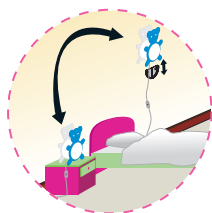

Ruby

4 43045/55/30

G4 / max. 20W / $\diamond$

1 200 / $\rightarrow$ 373 / $\swarrow$ 103

2 43043/55/30

ORSO