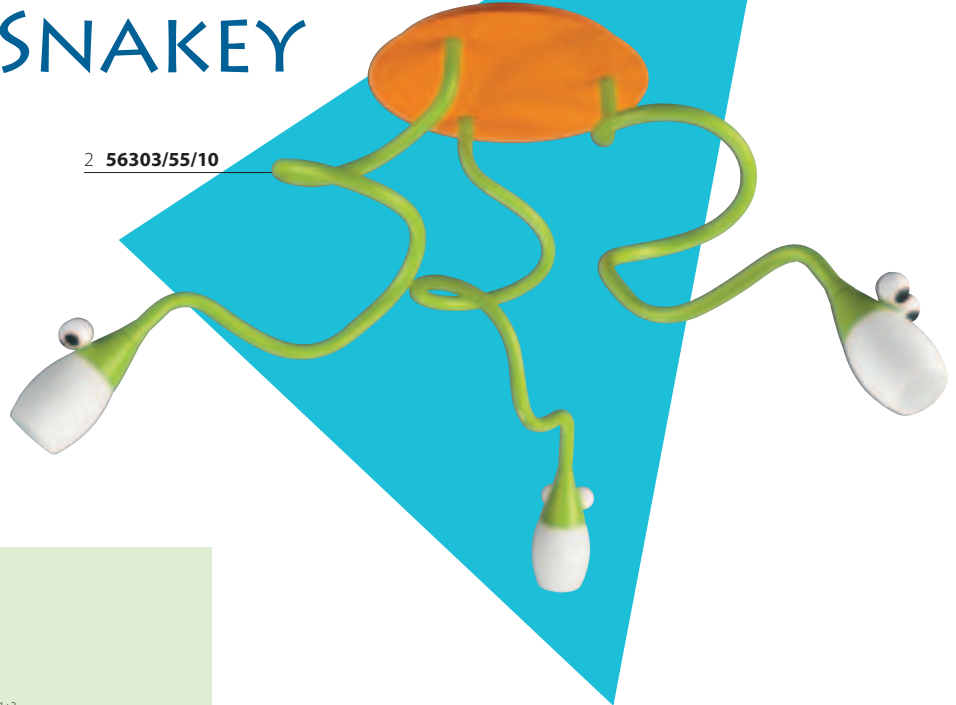

## Birdey

4 **56314/55/10**

4x GU10 / max. 50W / 230V / ⊕

↑ 162 / ↔ 813 / ↘ 133

# SNAKEY

2 **56303/55/10**