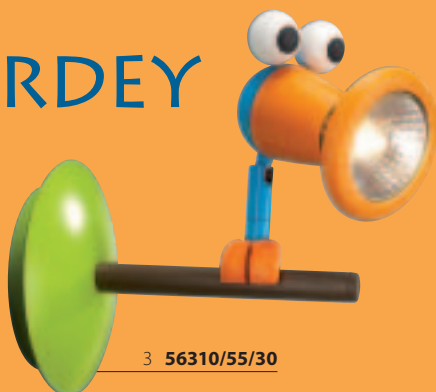

BIRDEY

Snakey

1 **56300/55/30**

G9 / max. 40W / 230V / □

↑ 163 / ↔ 163 / ↘ 243

Snakey

2 **56303/55/10**

3x G9 / max. 40W / 230V / ⊕

↑ 348 / ↔ 873 / ↘ 230

Birdey

3 **56310/55/30**

GU10 / max. 50W / 230V / □

↑ 145 / ↔ 101 / ↘ 161

Birdey

4 **56314/55/10**

4x GU10 / max. 50W / 230V / ⊕

↑ 162 / ↔ 813 / ↘ 133

SNAKEY

2 **56303/55/10**

BIRDEY

3 **56310/55/30**

1 **56300/55/30**

SNAKEY