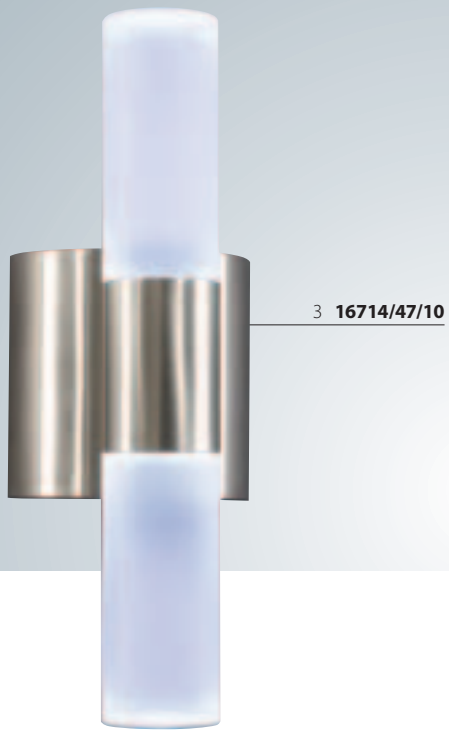

Athos

1 **16700/47/10**

Module 16 LED / 3W / 3,2V / ☉

⚠ IP44

↑ 62 / ↔ 40 / ↘ 103

Athos

2 **16701/47/10**

Module 16 LED / 3W / 3,2V / ☉

⚠ IP44

↑ 172 / ↔ 182 / ↘ 103

Locarno

3 **16714/47/10**

2x Module 16 LED / 4W / 3,2V / ☉

⚠ IP44

↑ 249 / ↔ 92 / ↘ 94