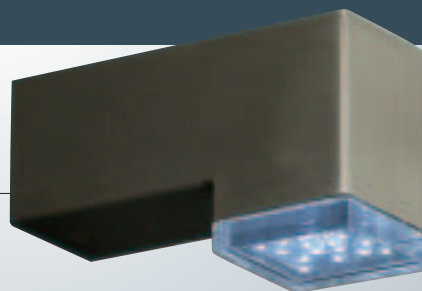

1 **16700/47/10**