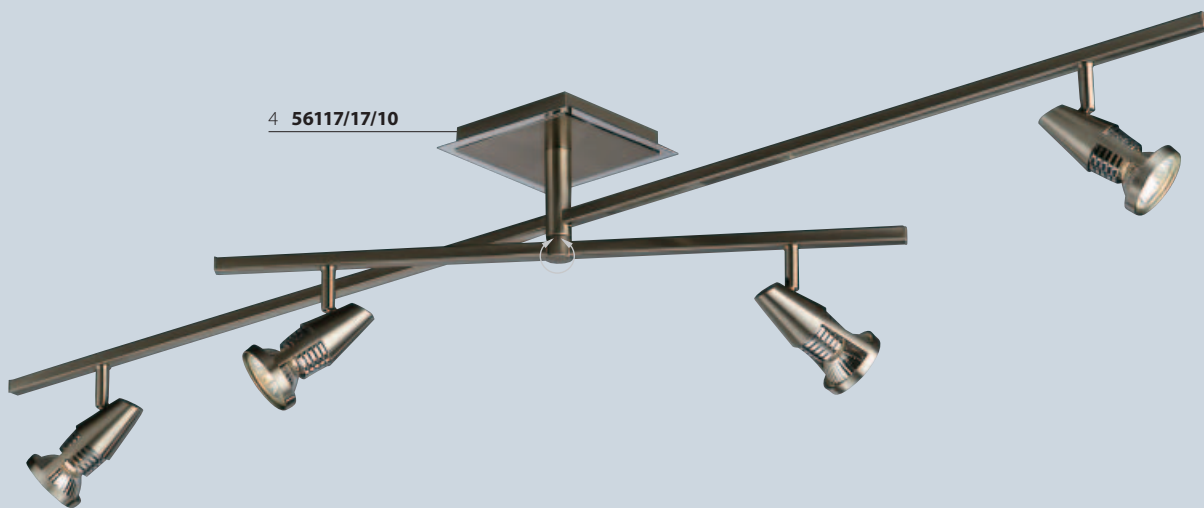

2x GU10 / max. 75W / 230V / ⊕
 T 140 / → 200 / ↗ 65

Tandem

6 56224/48/10

4x GU10 / max. 75W / 230V / ⊕
 T 145 / → 650 / ↗ 65

3 55354/48/10

4 56220/48/10

5 56222/48/10

Terra