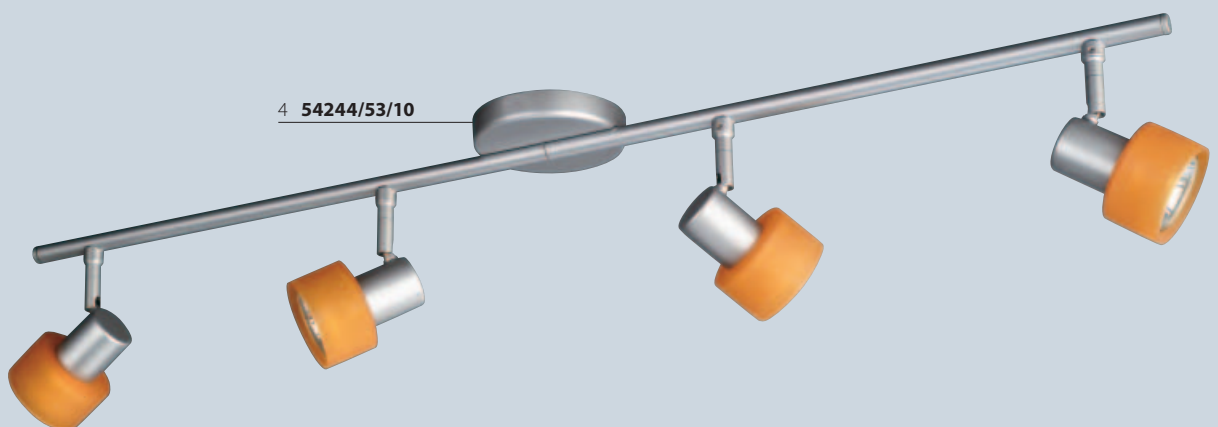

3 **54243/53/10**

3x GU10 / max. 50W / 230V / ⊕
 T 106 / ↔ 194 / ↗ 194

Zest

4 **54244/53/10**

4x GU10 / max. 50W / 230V / ⊕
 T 128 / ↔ 807 / ↗ 98

Zest

5 **54249/53/10**

3x GU10 / max. 50W / 230V / ⊕
 T 122 / ↔ 300 / ↗ 292