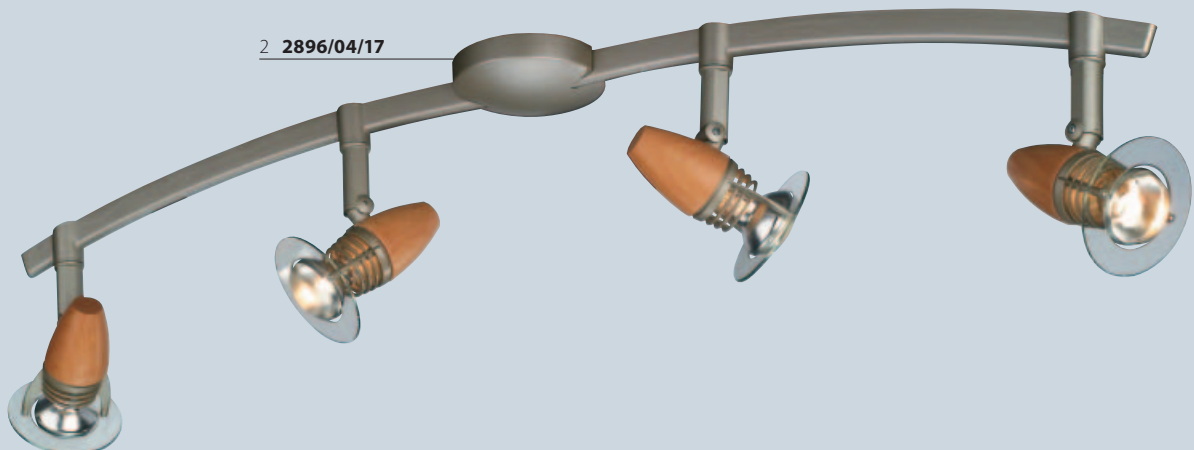

1 **2895/63/17**
3x E14 / max. 40W Δ R50 / □
T 190 / → 285 / ↗ 285

2 **2896/04/17**
4x E14 / max. 40W Δ R50 / □
T 230 / → 980 / ↗ 110

3 **4895/61/17**
E14 / max. 40W Δ R50 / □
T 170 / → 90 / ↗ 90

4 **4895/62/17**
2x E14 / max. 40W Δ R50 / □
T 148 / → 370 / ↗ 90

5 **4895/63/17**
3x E14 / max. 40W Δ R50 / □
T 148 / → 550 / ↗ 90