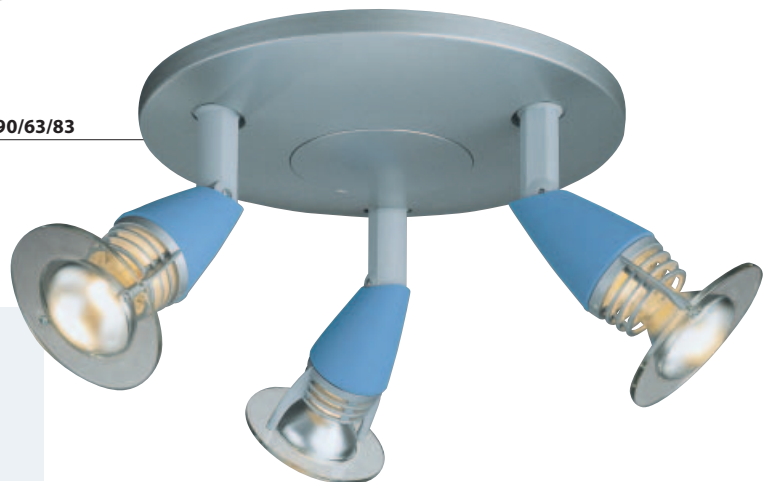

2 **2890/63/83**

5