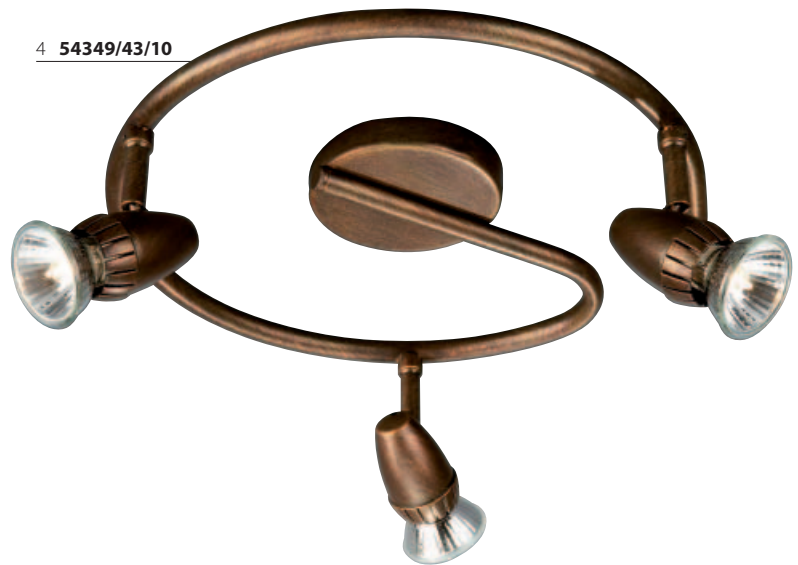

4 **54349/43/10**