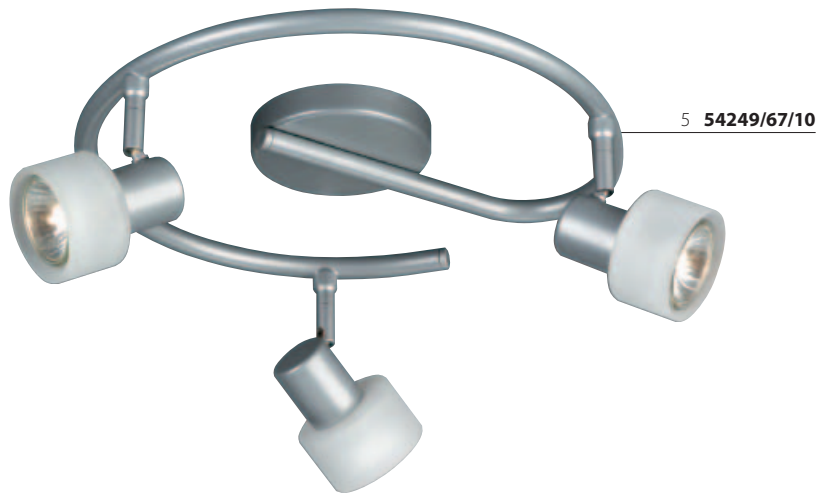

Zest

5 **54249/67/10**

3x GU10 / max. 50W / 230V / ⊕
T 122 / ↔ 300 / ↗ 292