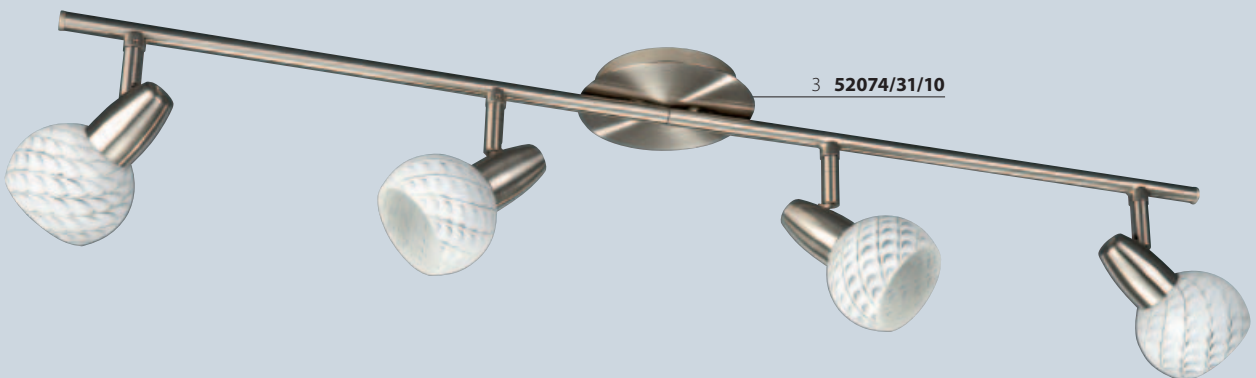

3 52074/31/10