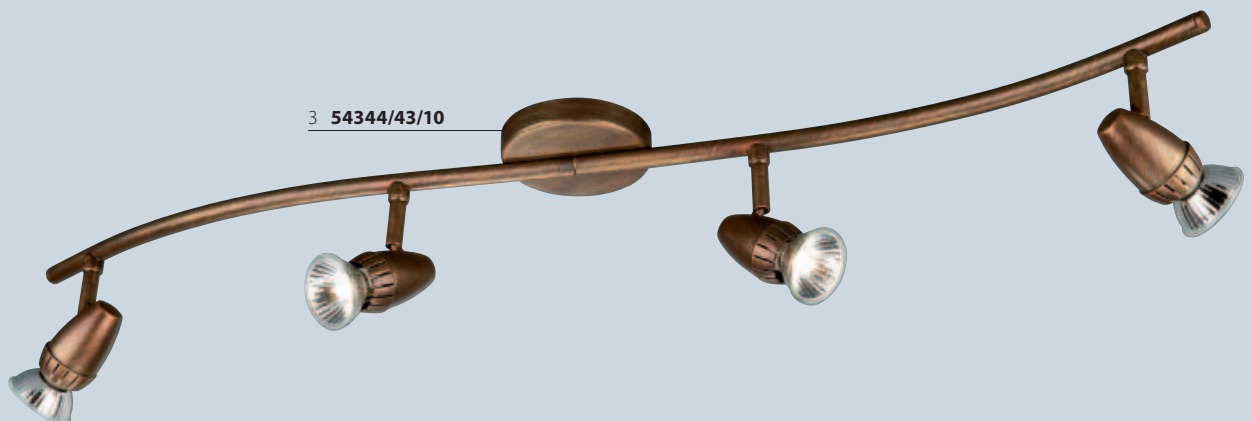

4 **54349/43/10**