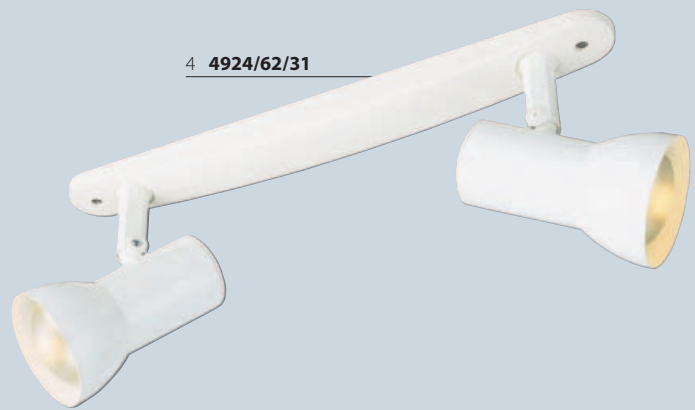

4x E14 / max. 40W Δ R50 / \square

\leftrightarrow 880 / \nearrow 110

8 **4157/64/87**

4 **4150/62/87**

2 **4150/61/87**

6 **4155/63/87**

1 **2793/63/31**
 3x E27 / max. 60W Δ R63 / \square
 T 135 / \leftrightarrow 265 / \nearrow 265