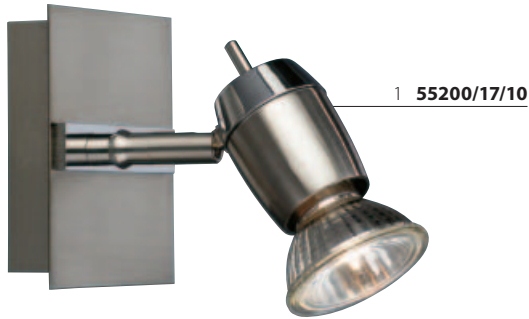

Ceres

1. 4 **55208/17/10**
   4x GU10 / max. 50W / 230V / ⊕
   † 145 / ↗ 1330 / ↘ 130