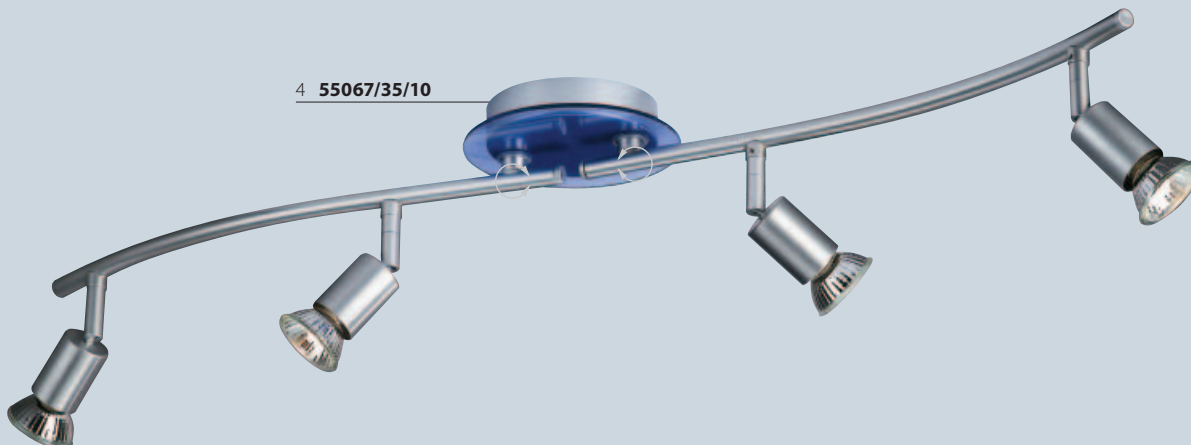

4 55067/35/10