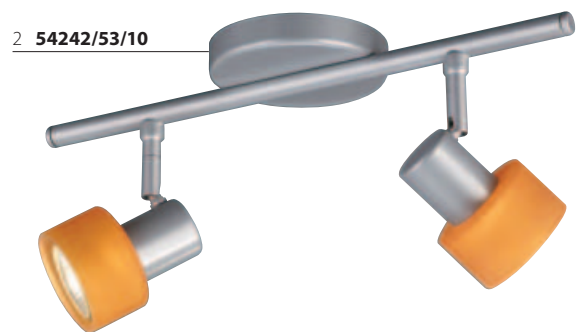

3 **54243/53/10**

3x GU10 / max. 50W / 230V / ⊕
 T 106 / ↔ 194 / ↗ 194

Zest

4 **54244/53/10**

4x GU10 / max. 50W / 230V / ⊕
 T 128 / ↔ 807 / ↗ 98

Zest

5 **54249/53/10**

3x GU10 / max. 50W / 230V / ⊕
 T 122 / ↔ 300 / ↗ 292