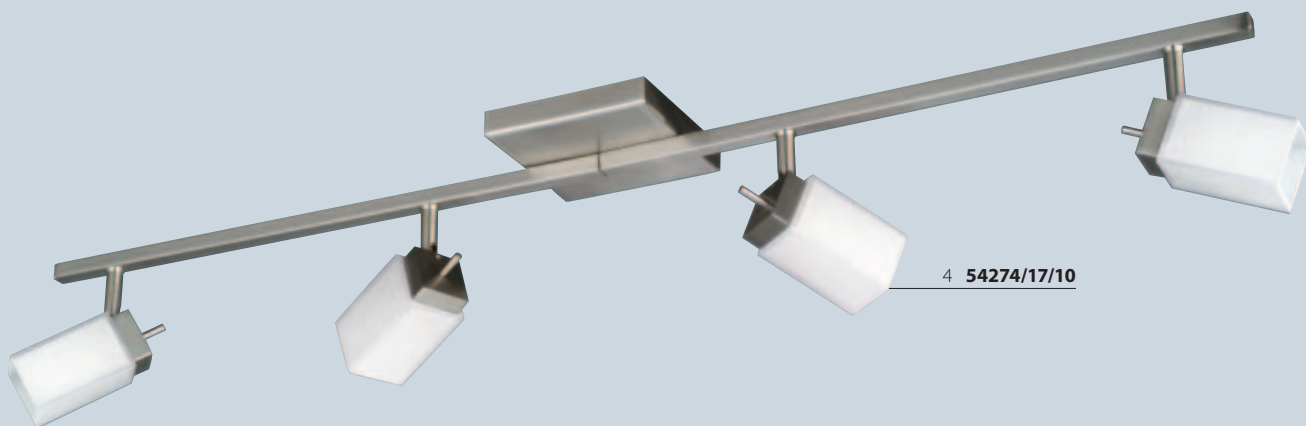

1

1-4

4 **54274/17/10**