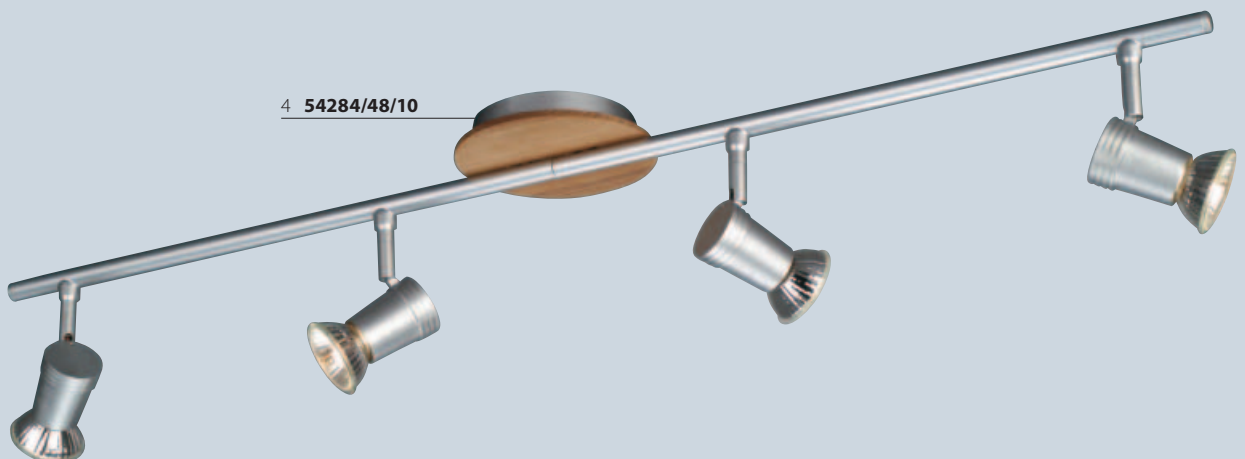

3 54283/48/10

3x GU10 / max. 50W / 230V / ⊕
T 106 / ↔ 230 / ↗ 230

Guava

4 54284/48/10

4x GU10 / max. 50W / 230V / ⊕
T 120 / ↔ 810 / ↗ 124

3 54283/48/10

1

1-4

4 54284/48/10

3 54094/06/10

Massive

Punica

1 **54090/06/10**

GU10 / max. 50W / 230V / ⊕

⊥ 115 / ↔ 100 / ↗ 100

Punica