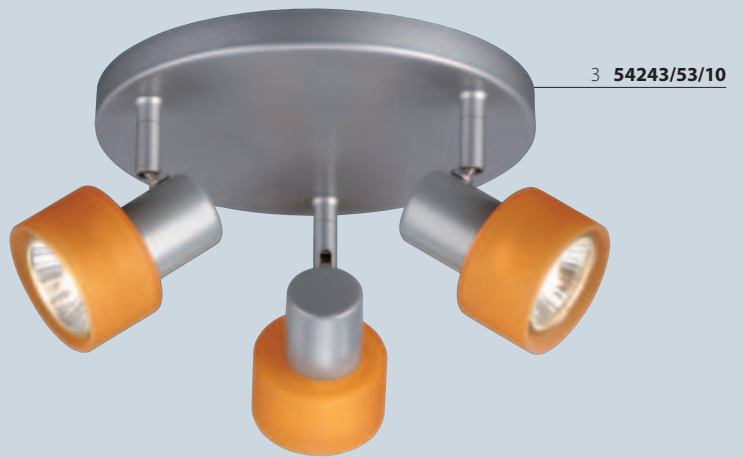

Zest

1 **54240/53/10**

GU10 / max. 50W / 230V / ⊕
T 106 / ↔ 80 / ↗ 80

Zest

2 **54242/53/10**

2x GU10 / max. 50W / 230V / ⊕
T 122 / ↔ 332 / ↗ 98

Zest

3 **54243/53/10**

3x GU10 / max. 50W / 230V / ⊕
T 106 / ↔ 194 / ↗ 194

Zest

4 **54244/53/10**

4x GU10 / max. 50W / 230V / ⊕
T 128 / ↔ 807 / ↗ 98

Zest

5 **54249/53/10**

3x GU10 / max. 50W / 230V / ⊕
T 122 / ↔ 300 / ↗ 292