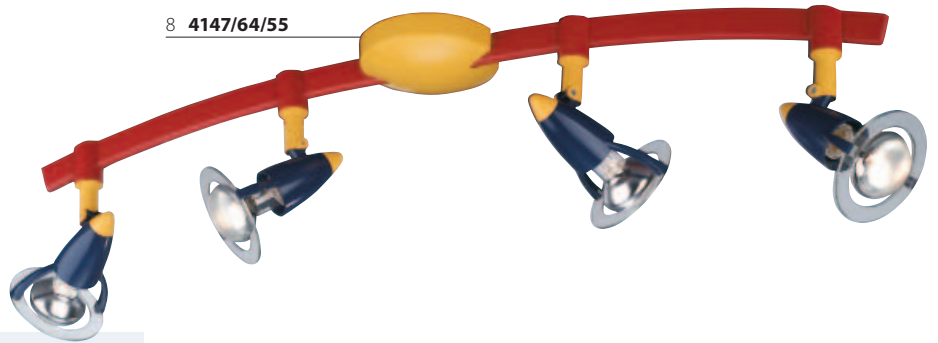

3 4140/62/31

1 4140/61/31

2 4140/61/55

E14 / max. 40W Δ R50 / $\square$

T 110 / $\rightarrow$ 88 / $\nearrow$ 88

3 4140/62/31

4 4140/62/55

2x E14 / max. 40W Δ R50 / $\square$

T 112 / $\rightarrow$ 280 / $\nearrow$ 85

5 4145/63/31

6 4145/63/55

3x E14 / max. 40W Δ R50 / $\square$

T 150 / $\rightarrow$ 290 / $\nearrow$ 290

7 4147/64/31

8 4147/64/55

4x E14 / max. 40W Δ R50 / $\square$

T 175 / $\rightarrow$ 720 / $\nearrow$ 110