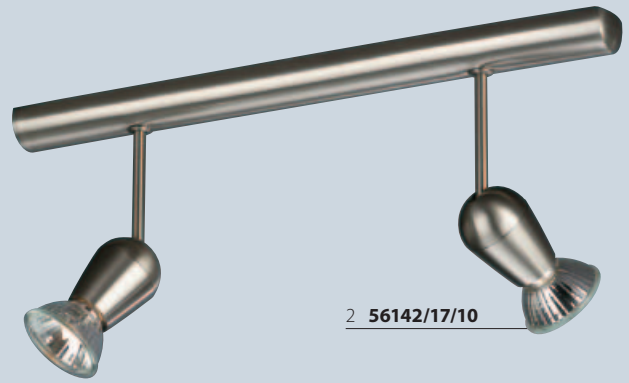

6x GU10 / max. 50W / 230V / Ⓢ
T 125 / ← 1035 / ↗ 1035

3 **2515/23/17**

3x GU10 / max. 50W / 230V / Ⓢ
T 90 / ← 190 / ↗ 190

1 **2510/21/17**

1 **56140/17/10**

2 **56142/17/10**

Domus

1 **56140/17/10**