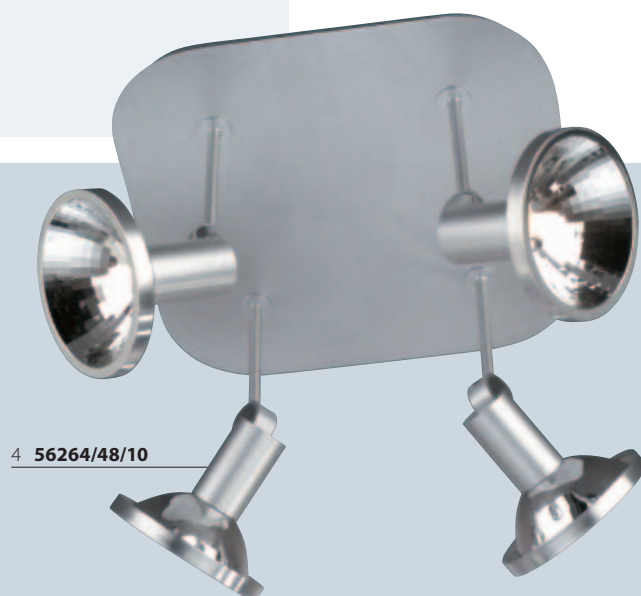

Nexis

4 **56264/48/10**

4x G9 / max. 60W / 230V / ⊕

⊥ 190 / ↔ 265 / ↗ 265

2 **56262/48/10**

1

1-4

4 **56264/48/10**