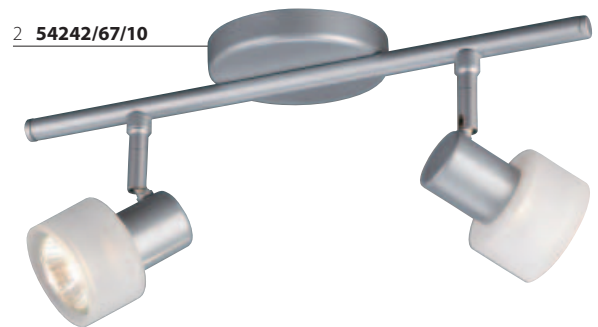

Zest

5 **54249/67/10**

3x GU10 / max. 50W / 230V / ⊕
T 122 / ↔ 300 / ↗ 292