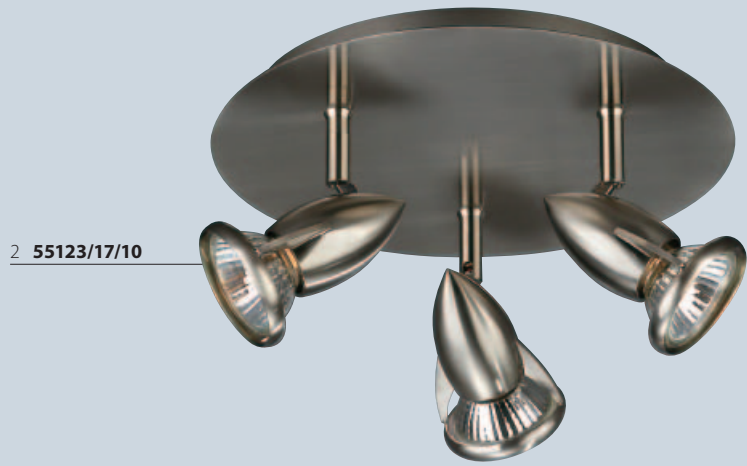

Nobilis

5 55129/06/10

3x GU10 / max. 50W / 230V / ⊕
 T 115 / → 305 / ↗ 290

3 55126/06/10

1+4

1+5

5 55129/06/10

4 55128/06/10