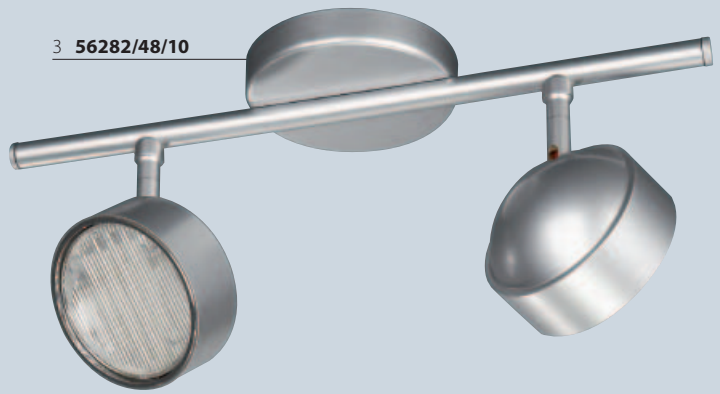

3 **56282/48/10**