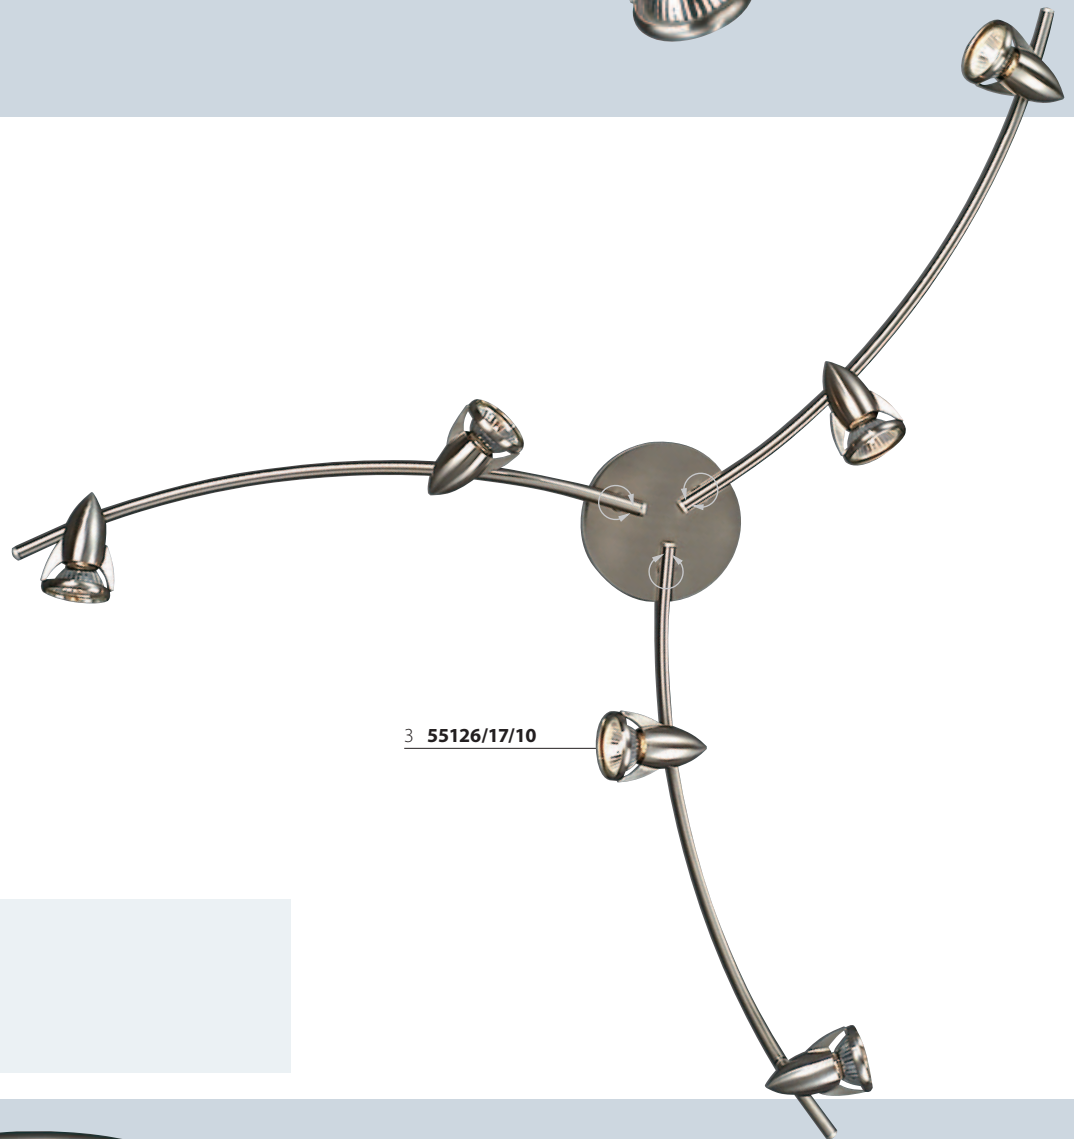

6x GU10 / max. 50W / 230V / ⊕
 T 145 / → 1070 / ↗ 1070

Nobilis

4 55128/17/10

2x GU10 / max. 50W / 230V / ⊕
 T 105 / → 325 / ↗ 130

Nobilis

5 55129/17/10

3x GU10 / max. 50W / 230V / ⊕
 T 115 / → 305 / ↗ 290

1 **2514/25/17**