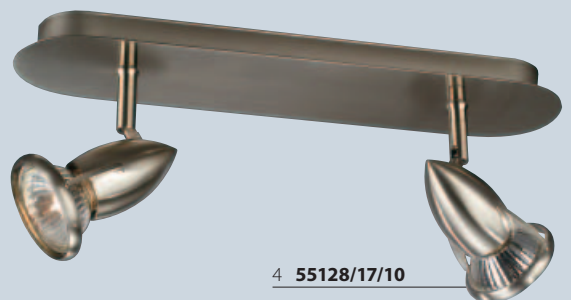

6x GU10 / max. 50W / 230V / ⊕
 T 145 / → 1070 / ↗ 1070

Nobilis

4 55128/17/10

2x GU10 / max. 50W / 230V / ⊕
 T 105 / → 325 / ↗ 130

Nobilis

5 55129/17/10

3x GU10 / max. 50W / 230V / ⊕
 T 115 / → 305 / ↗ 290

1 **2514/25/17**