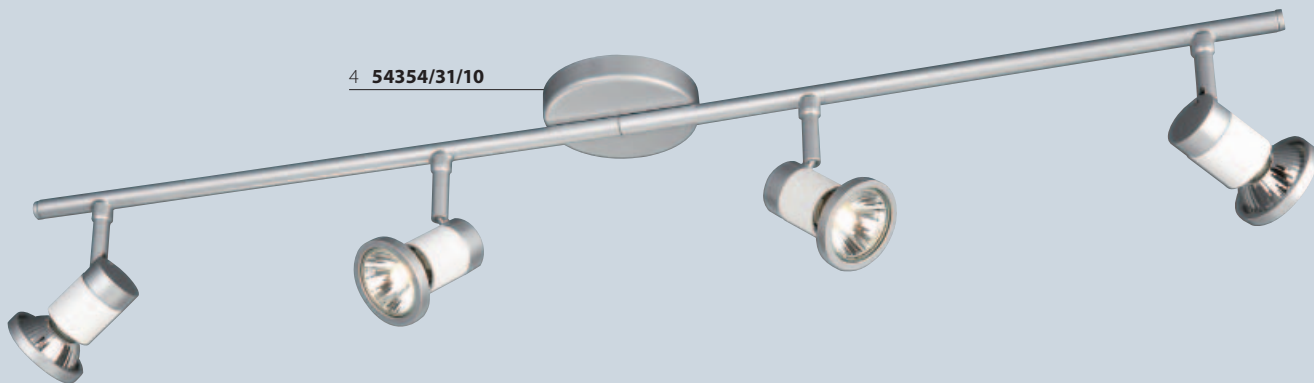

4x GU10 / max. 50W / 230V / ⊕
 T 117 / → 807 / ↗ 98

Udo

5 **54359/31/10**

3x GU10 / max. 50W / 230V / ⊕
 T 118 / → 292 / ↗ 292

1 **54350/31/10**

5 **54359/31/10**

4 **54354/31/10**

1 **56280/48/10**