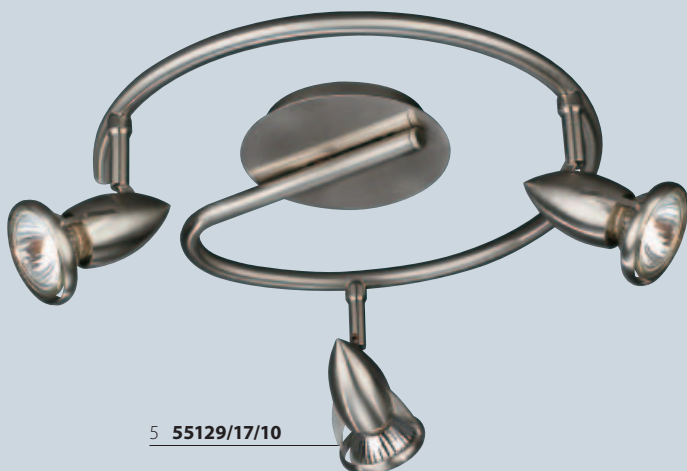

6x GU10 / max. 50W / 230V / ⊕
 T 145 / → 1070 / ↗ 1070

Nobilis

4 55128/17/10

2x GU10 / max. 50W / 230V / ⊕
 T 105 / → 325 / ↗ 130

Nobilis

5 55129/17/10

3x GU10 / max. 50W / 230V / ⊕
 T 115 / → 305 / ↗ 290

1 **2514/25/17**