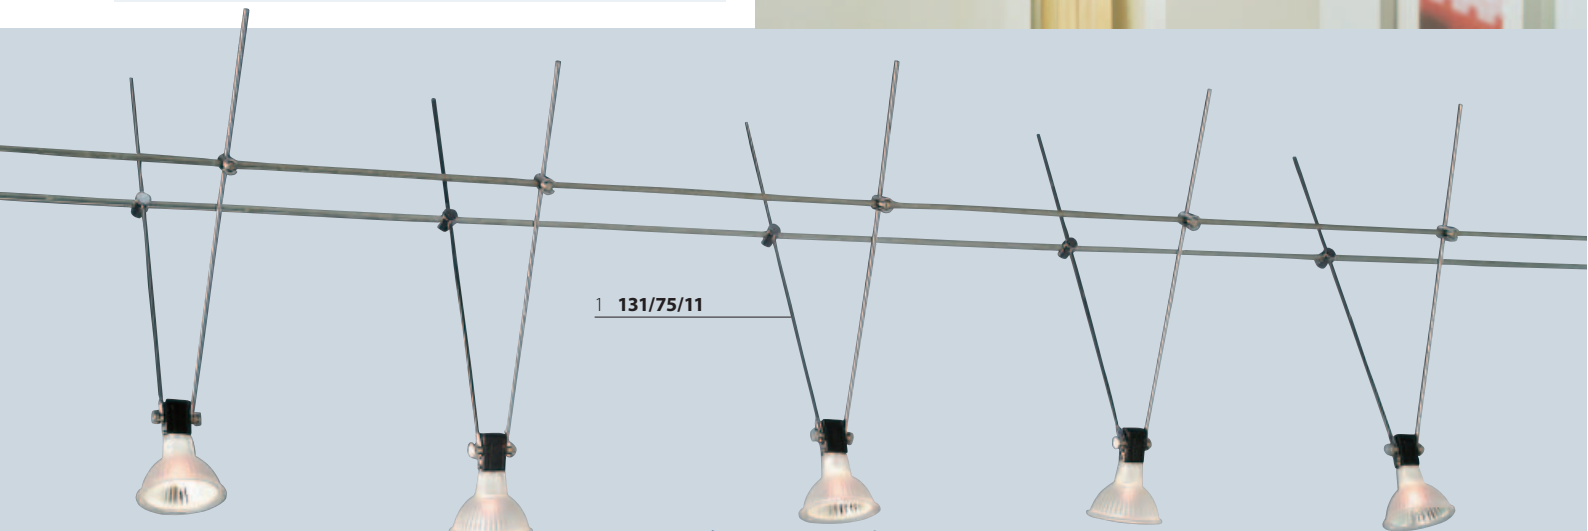

@ 10m

Satellite

3 **57620/87/10**

5x G4 / max. 20W / □

□ 230V/12V

@ 10m

2 **8060/25/87**

1