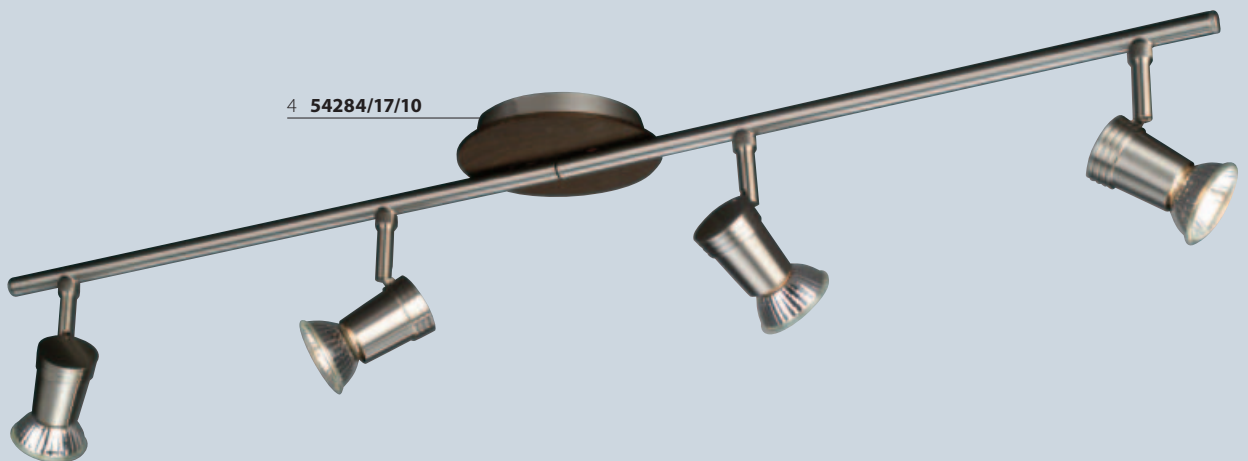

⊥ 106 / ↔ 230 / ↗ 230

Guava

4 54284/17/10

4x GU10 / max. 50W / 230V / ⊕

⊥ 120 / ↔ 810 / ↗ 124

3 54283/17/10

4 54284/17/10

1 54280/48/10