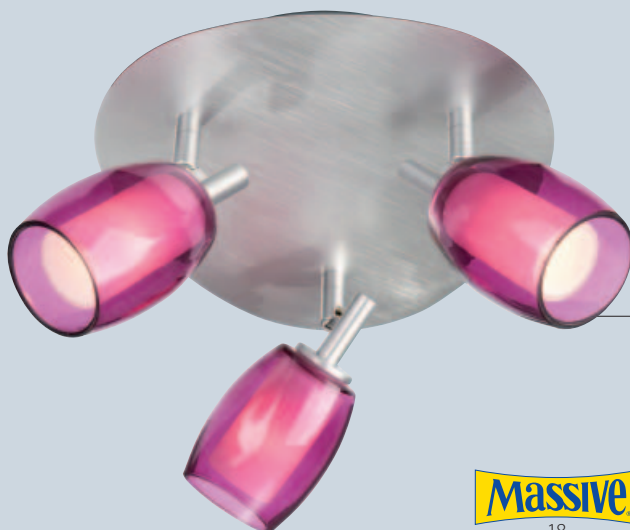

2 **56273/20/10**