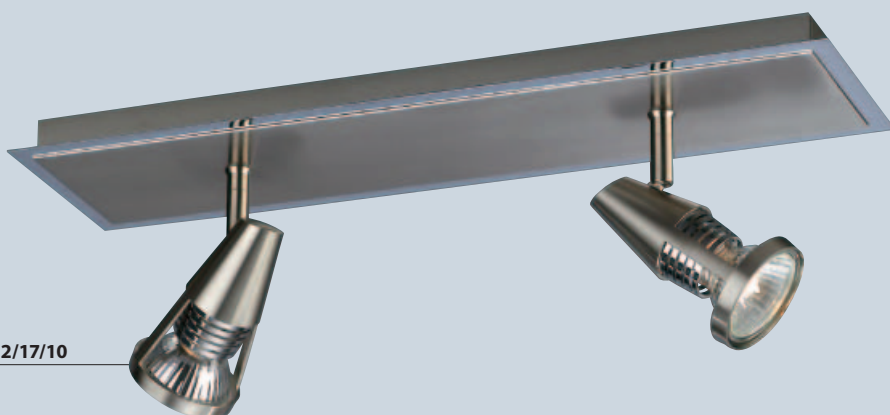

2 56112/17/10