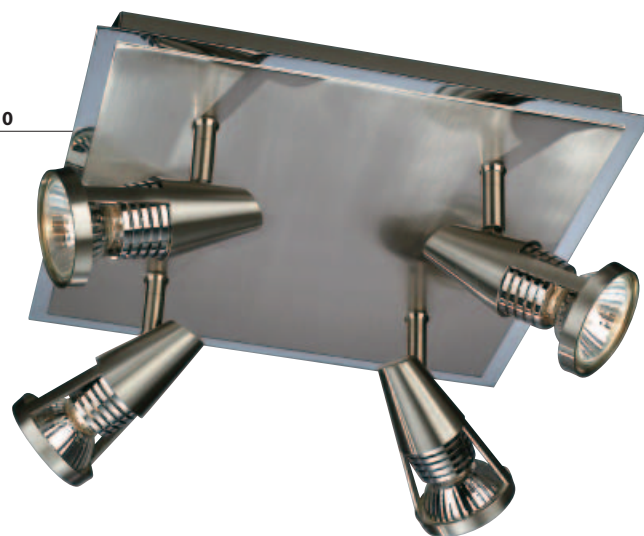

3 56114/17/10

4x GU10 / max. 50W / 230V / ⊕

⊥ 95 / → 260 / ↗ 260

Terra

4 56117/17/10

4x GU10 / max. 50W / 230V / ⊕

⊥ 185 / → 1170 / ↗ 525

1 56110/17/10