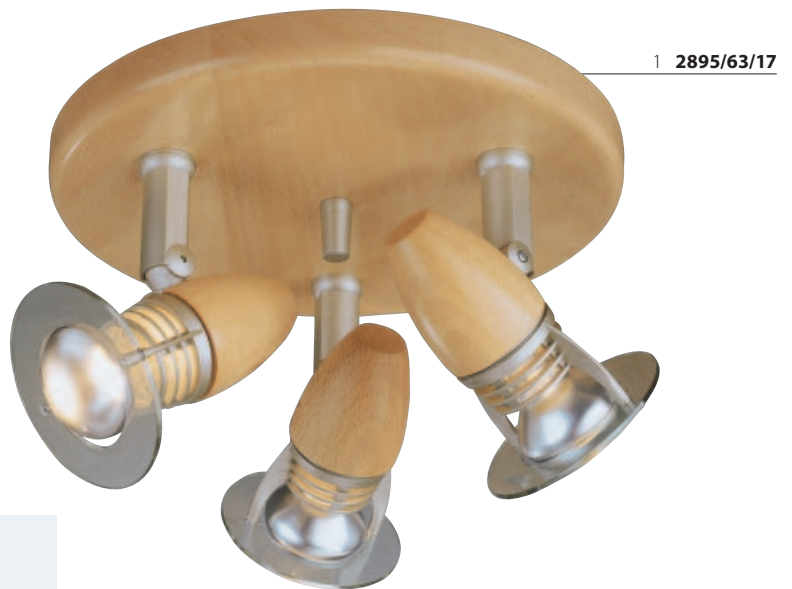

1 **2895/63/17**
3x E14 / max. 40W Δ R50 / □
T 190 / → 285 / ↗ 285

2 **2896/04/17**
4x E14 / max. 40W Δ R50 / □
T 230 / → 980 / ↗ 110

3 **4895/61/17**
E14 / max. 40W Δ R50 / □
T 170 / → 90 / ↗ 90

4 **4895/62/17**
2x E14 / max. 40W Δ R50 / □
T 148 / → 370 / ↗ 90

5 **4895/63/17**
3x E14 / max. 40W Δ R50 / □
T 148 / → 550 / ↗ 90