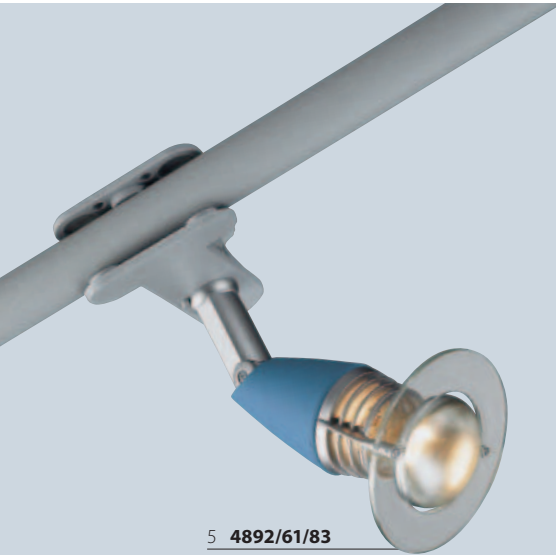

5 **4892/61/83**