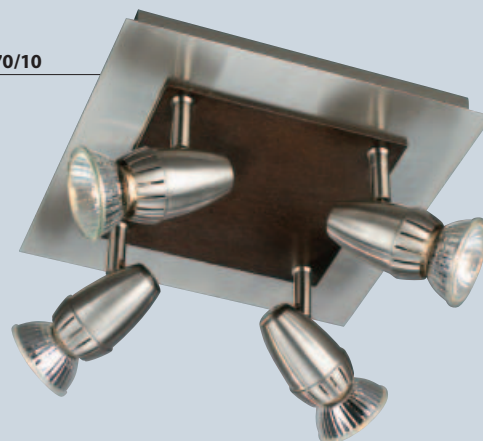

7 55214/70/10