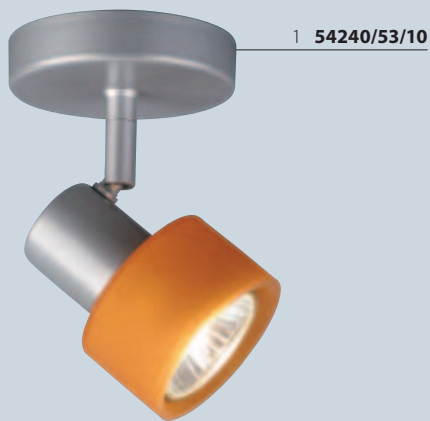

Zest

1 **54240/53/10**

GU10 / max. 50W / 230V / ⊕
T 106 / ↔ 80 / ↗ 80

Zest

2 **54242/53/10**

2x GU10 / max. 50W / 230V / ⊕
T 122 / ↔ 332 / ↗ 98

Zest

3 **54243/53/10**

3x GU10 / max. 50W / 230V / ⊕
T 106 / ↔ 194 / ↗ 194

Zest

4 **54244/53/10**

4x GU10 / max. 50W / 230V / ⊕
T 128 / ↔ 807 / ↗ 98

Zest

5 **54249/53/10**

3x GU10 / max. 50W / 230V / ⊕
T 122 / ↔ 300 / ↗ 292