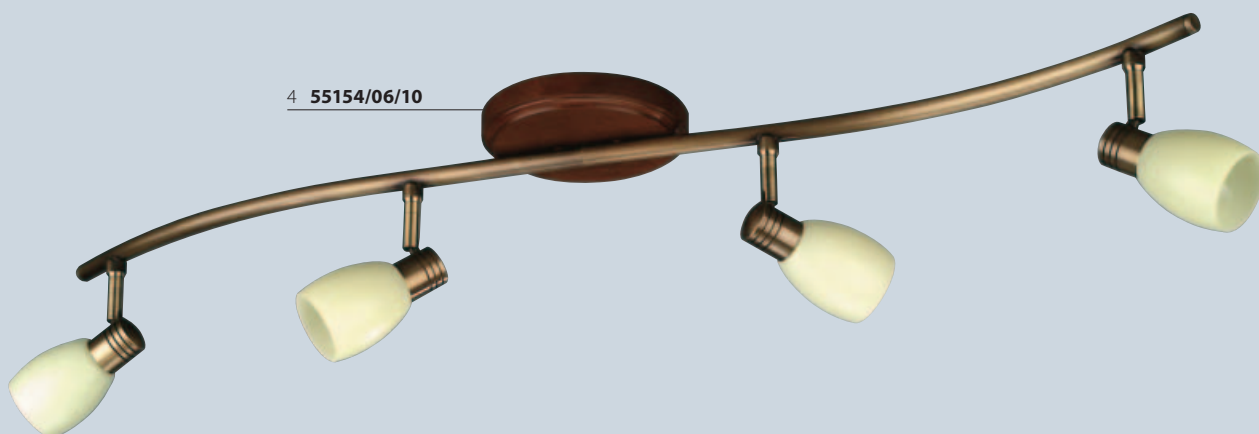

3x G9 / max. 40W / 230V / ⊕

⊥ 113 / ↔ 225 / ↗ 225

Ambio

4 55154/06/10

4x G9 / max. 40W / 230V / ⊕

⊥ 134 / ↔ 810 / ↗ 135

3 55153/06/10

4 55154/06/10