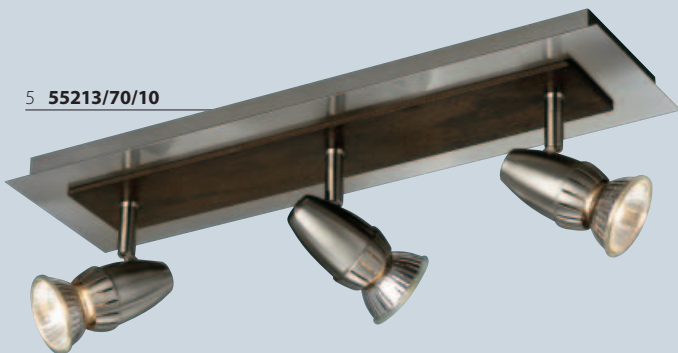

1 55210/70/10

1+2

1+8

5 55213/70/10