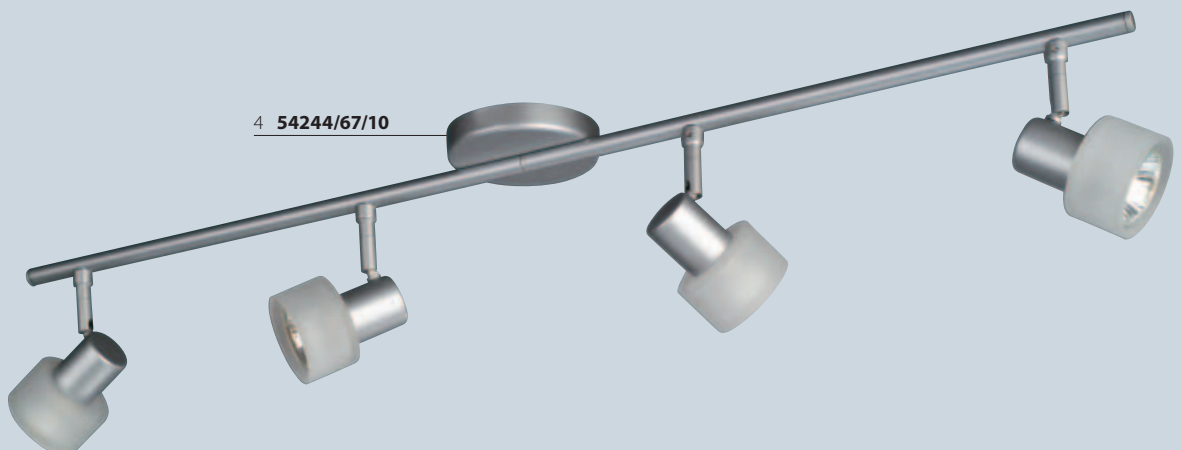

Zest

5 **54249/67/10**

3x GU10 / max. 50W / 230V / ⊕
T 122 / ↔ 300 / ↗ 292