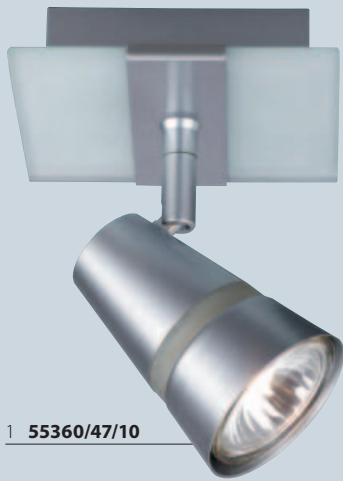

4x GU10 / max. 50W / 230V / ⊕

⊥ 115 / ↔ 830 / ↗ 140

3 55063/35/10

4 55067/35/10

1 55360/47/10

2 55362/47/10

Decora

1 **55360/47/10**