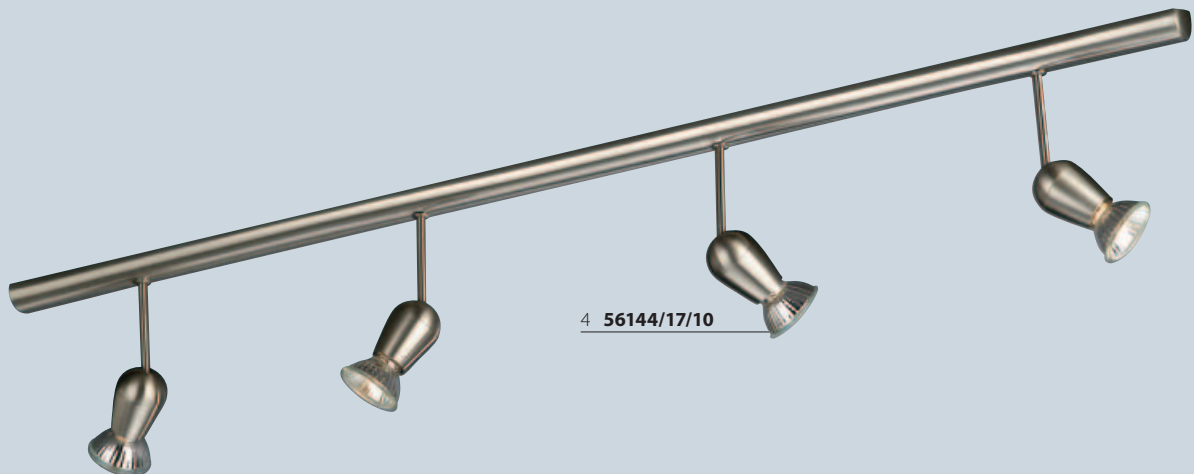

4 **56144/17/10**