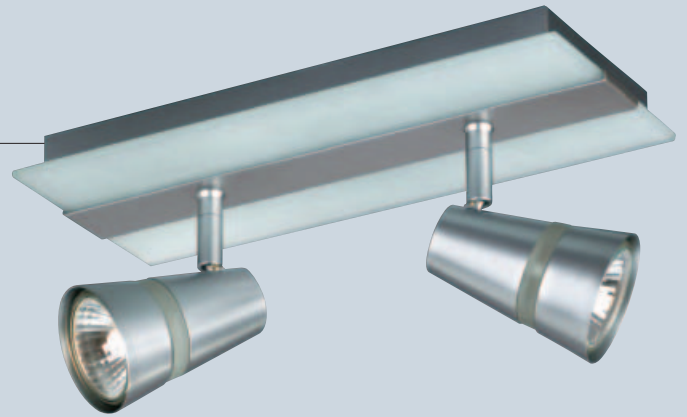

4x GU10 / max. 50W / 230V / ⊕

⊥ 115 / ↔ 830 / ↗ 140

3 55063/35/10

4 55067/35/10

1 55360/47/10

2 55362/47/10

Decora

1 **55360/47/10**