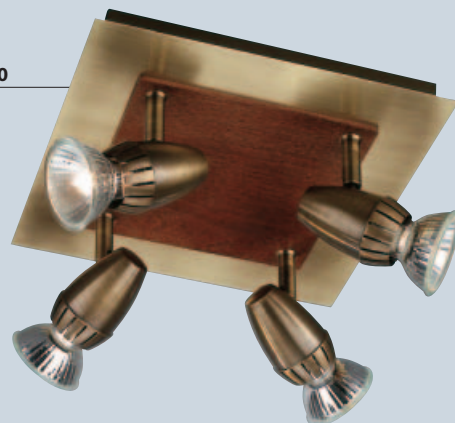

Century

4 **54349/43/10**

3x GU10 / max. 50W / 230V / ⊕
T 110 / ↔ 300 / ↗ 300

4 **54349/43/10**

6 55213/74/10

Massive

2 55210/74/10

8 55214/74/10