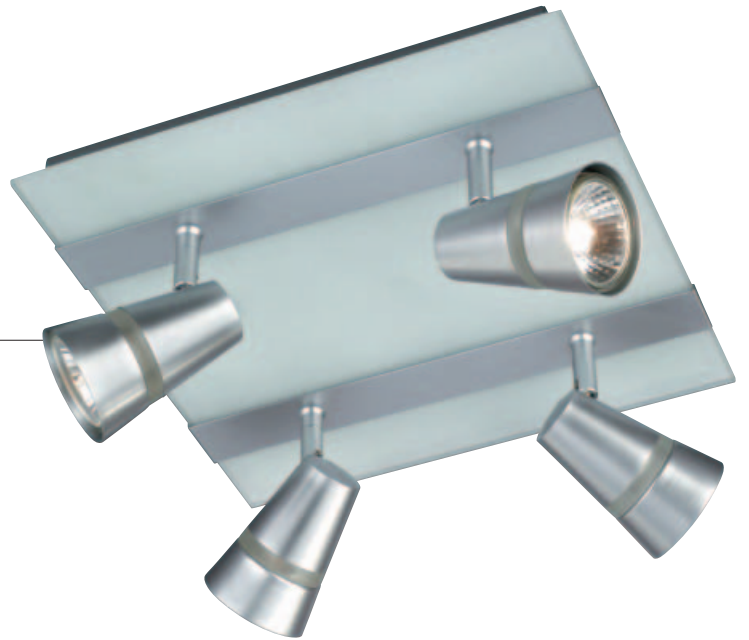

Decora

4 **55364/47/10**

4x GU10 / max. 50W / 230V / ⊕
T 105 / → 260 / ↗ 260

4 55364/47/10