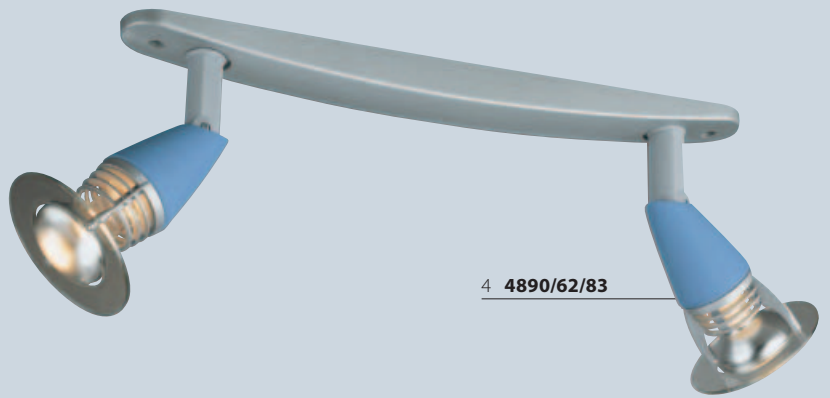

4 **4890/62/83**