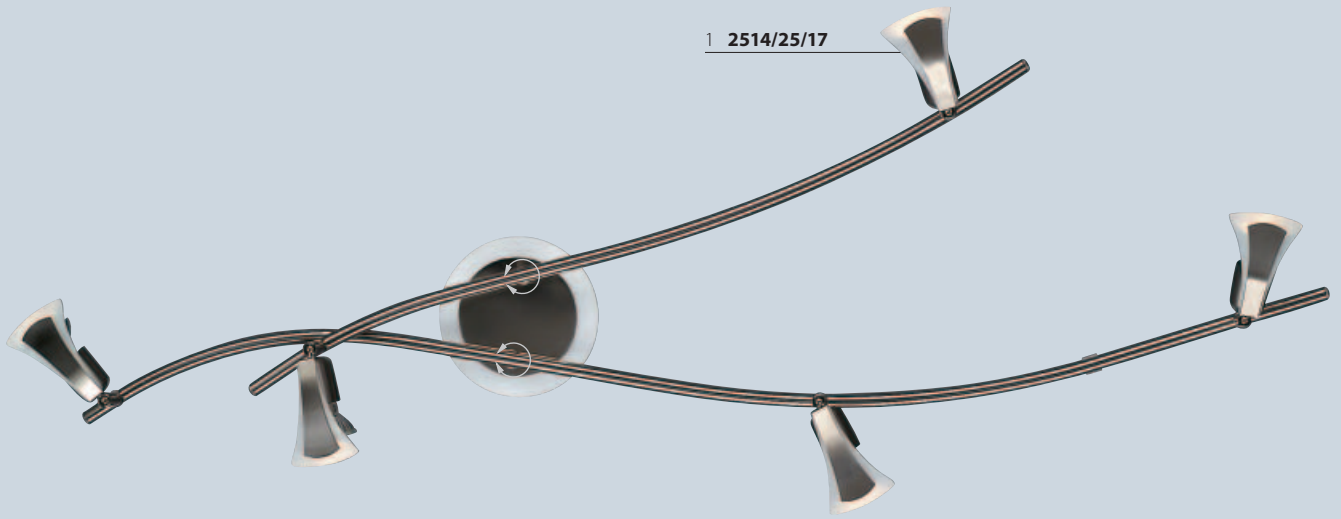

6x GU10 / max. 50W / 230V / ⊕
 T 145 / → 1070 / ↗ 1070

Nobilis

4 55128/17/10

2x GU10 / max. 50W / 230V / ⊕
 T 105 / → 325 / ↗ 130

Nobilis

5 55129/17/10

3x GU10 / max. 50W / 230V / ⊕
 T 115 / → 305 / ↗ 290

1 **2514/25/17**