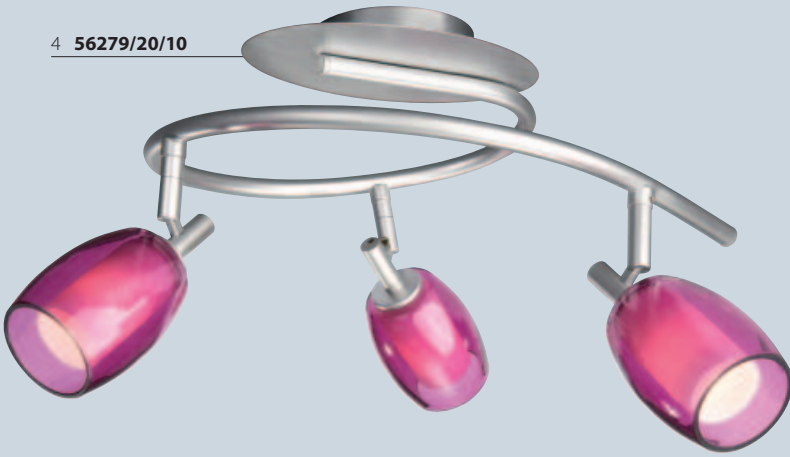

4 **56279/20/10**