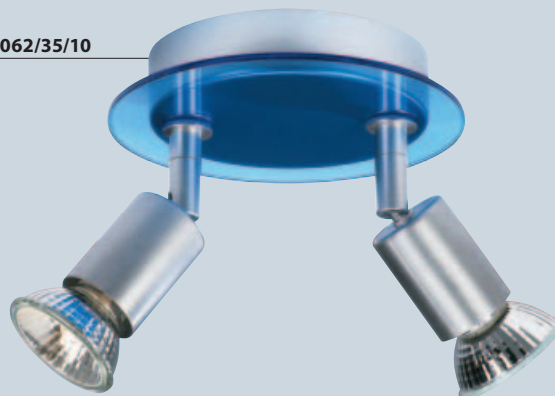

2 55062/35/10