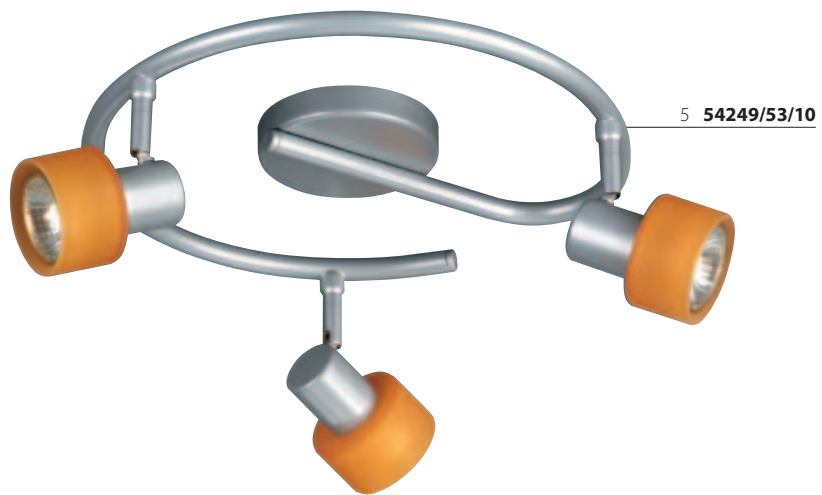

3 **54243/53/10**

3x GU10 / max. 50W / 230V / ⊕
 T 106 / ↔ 194 / ↗ 194

Zest

4 **54244/53/10**

4x GU10 / max. 50W / 230V / ⊕
 T 128 / ↔ 807 / ↗ 98

Zest

5 **54249/53/10**

3x GU10 / max. 50W / 230V / ⊕
 T 122 / ↔ 300 / ↗ 292