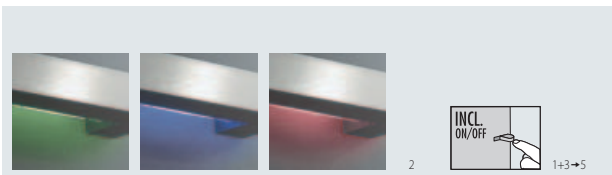

LED®

I N D O O R

Led's freeze

1 **33500/17/10**

module 16 LED / 3W /3,2 / ⊕

↑ 255 / ↔ 46 / ↗ 80

Led's rise

2 **33501/48/10**

module 16 LED / 3W /3,2 / ⊕

↑ 42 / ↔ 222 / ↗ 92

Led's drive

3 **33503/17/10**

module 16 LED / 3W /3,2 / ⊕

↑ 148 / ↔ 42 / ↗ 58

Led's run

4 **33504/17/10**

2x module 16 LED / 3W /3,2 / ⊕

↑ 130 / ↔ 39 / ↗ 52

Led's ride

5 **33506/17/10**

2x module 16 LED / 3W /3,2 / ⊕

↑ 130 / ↔ 39 / ↗ 51

2

1+3+5

4