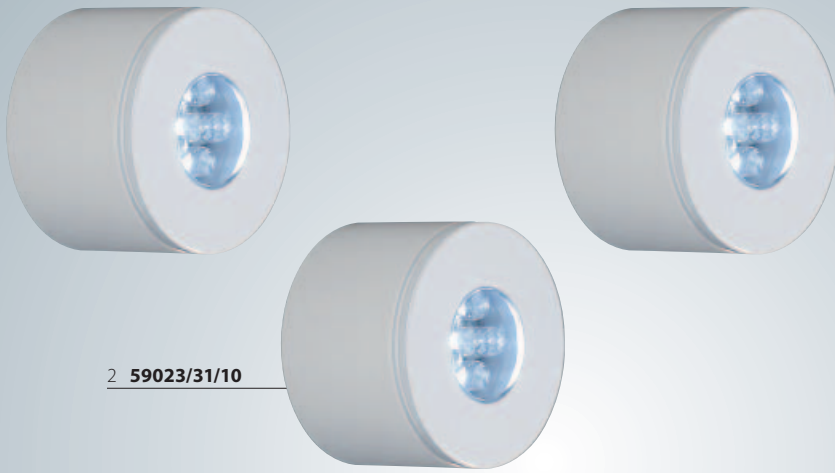

2 59023/31/10

LED®

INDOOR