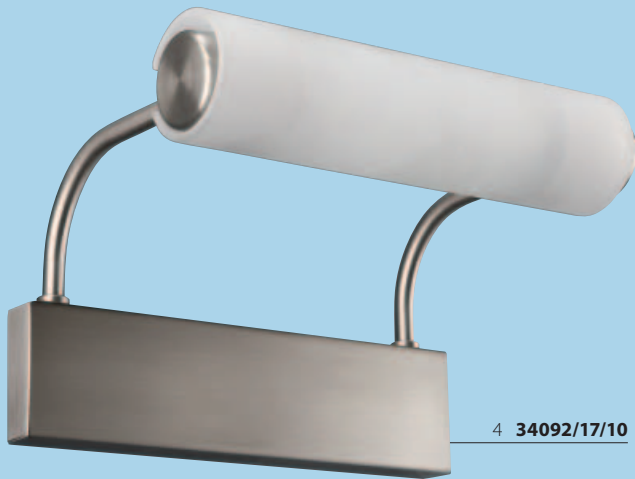

4 **32010/17/10**

E27 / max. 60W / ⊕

⚠ IP44

⊥ 100 / ↔ 315 / ↗ 315

4 **32010/17/10**

5

3 **32010/11/10**

4 **34092/17/10**