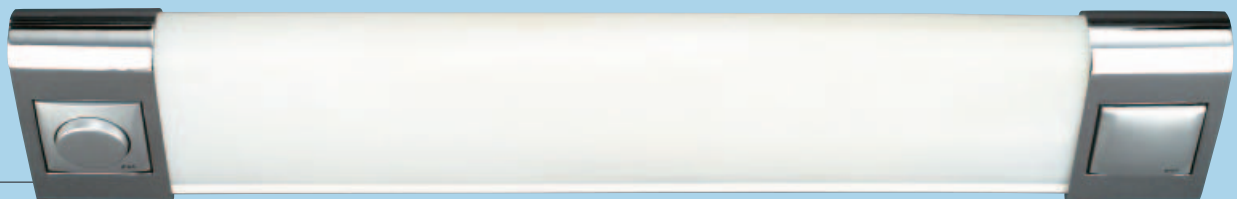

1-3

5

5

5

5 34070/11/10