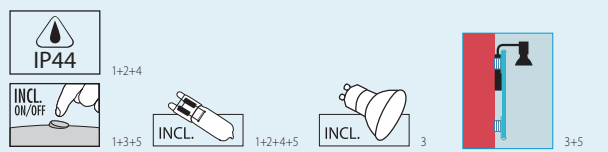

Shore

1 34037/11/10

G9 / max. 40W / 230V / ⊕
▲ IP44
† 220 / ↔ 120 / ↗ 125

Scuba

2 34045/17/10

G9 / max. 40W / 230V / ⊕
▲ IP44
† 125 / ↔ 150 / ↗ 130

Pearl

3 34052/17/10

GU10 / max. 50W / 230V / ⊞
† IP21
† 175 / ↔ 150 / ↗ 105

Crystal

4 34086/11/10

G9 / max. 40W / 230V / ⊕
▲ IP44
† 175 / ↔ 100 / ↗ 185

Crystal

5 34087/11/10

G9 / max. 40W / 230V / ⊞
† IP21
† 158 / ↔ 110 / ↗ 158