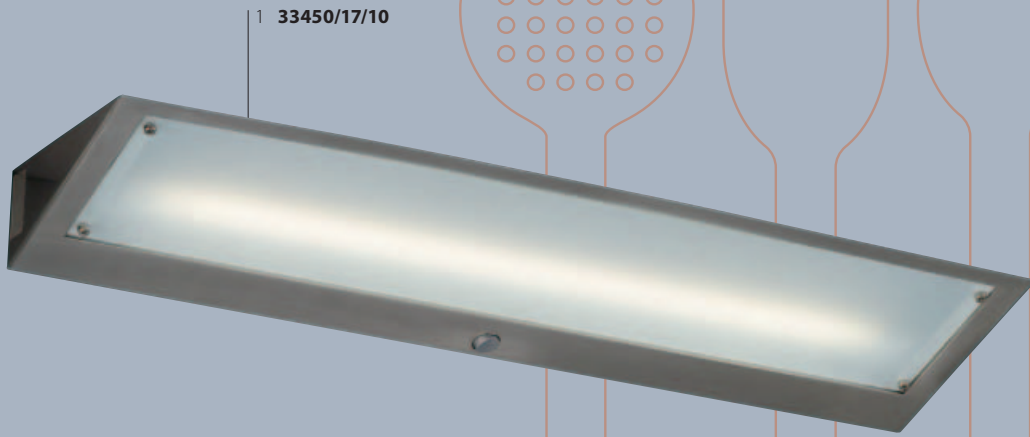

1 33450/17/10

CUCINA®
KITCHEN LIGHTING

Tarragon

1 33450/17/10

T5 / max. 14W / ⊕

↑ 60 / ↔ 600 / ↘ 150

Tarragon

2 33451/17/10

G4 / max. 20W / ⊕

↑ 60 / ↔ 300 / ↘ 150

Tarragon

3 33452/17/10

2x G4 / max. 20W / ⊕

↑ 60 / ↔ 600 / ↘ 150