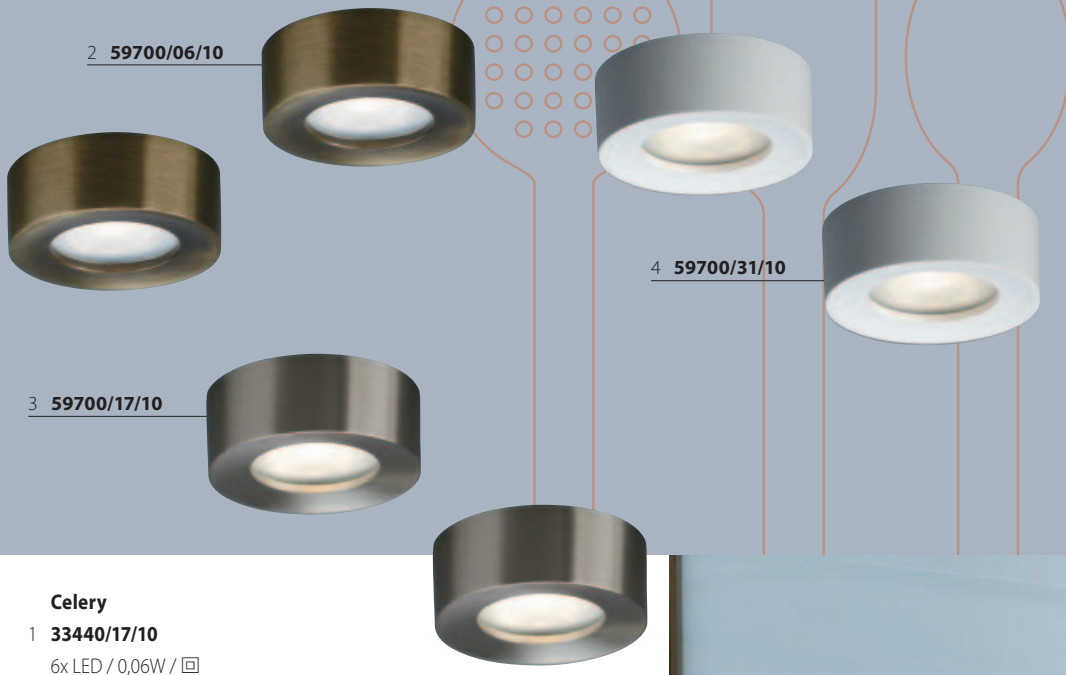

2x G4 / max. 20W / □  
=□= 230V/12V  
↑ 50 / → 160 / ↗ 140

**Saffron**

4 59705/48/10

2x G4 / max. 20W / □  
=□= 230V/12V  
↑ 65 / → 160 / ↗ 140

2 59702/17/10

3 59704/48/10

4 59705/48/10

3 59700/17/10