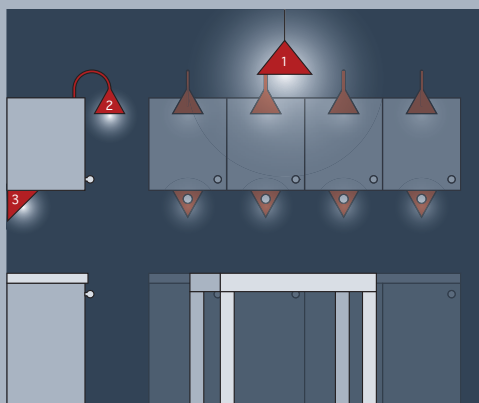

## CUCINA® KITCHEN LIGHTING

**CZ** Massive představuje novou kolekci svítidel určených pro osvětlení kuchyní zvanou Cucina®. Tato kolekce zahrnuje systémy od jednotlivých bodových setů až k prodloužitelným systémům. Cucina® nabízí tři druhy osvětlení: