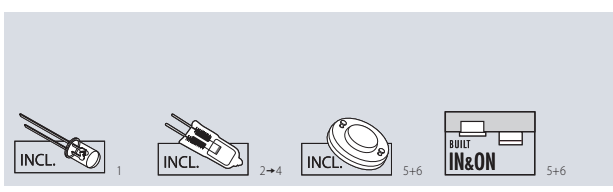

4 59700/31/10

2x G4 / max. 20W / □  
 □= 230V/12V  
 → 75 / ⌀ 75 / † 30

**Mace**

5 59706/31/10

6 59706/48/10

2x GX 53 / 7W PLCE / □  
 → 90 / ⌀ 85 / † 24

1 33440/17/10

6