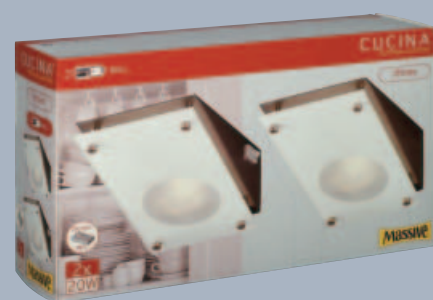

SK Massive vytvoril rad výrobkov navrhnutých špeciálne pre kuchynské osvetlenie. Táto kolekcia, nazvaná Cucina®, pozostáva zo širokej škály výrobkov od samostatných bodových svetidiel po rozširiteľné systémy pod kuchynské linky. Rad Cucina® ponúka tri druhy osvetlenia: **1** centrálné a nepriame osvetlenie / **2** bodové osvetlenie. / **3** zabudované osvetlenie.

Cucina® od Massive obsahuje atraktívne balenie, možnosti použitia, spotrebiteľské letáky.

SLOV Massive je ustvaril novo skupino proizvodov, ki je posebno primerna in narejena za kuhinjsko razsvetljavo. Ta skupina proizvodov pod imenom » Cucina®« vsebuje širši sortiment svetil: od posameznih reflektorjev do svetlobnih sistemov primernih za montažo pod element. Program » Cucina®« ponuja 3 vrste svetil:

1 Ambientna ali osrednja svetila / **2** Svetila za poudarjanje / **3** Delovna svetila
Novi Massive sortiment » Cucina®« je posebna skupina proizvodov, ki vključuje atraktivno embalažo, Cucina® razstavna stojala in tiskani informativni material za končne kupce.

TR Bugün mutfaklar artık evimizin kalbi... Gün boyunca pek çok farklı amaçla kullanılan, yemek pişirdiğimiz yerden, kimi zaman dostlarımızı ağırladığımız ve hatta çocuklarımızın ödevlerini yaptığı yer haline gelen mekan... Bu denli çok amaçlı kullanılan mutfağımızın zarif ürünlerle ve verimli bir şekilde aydınlatılıyor olması çok önemli değil mi ?

CUCINA®
KITCHEN LIGHTING

Massive