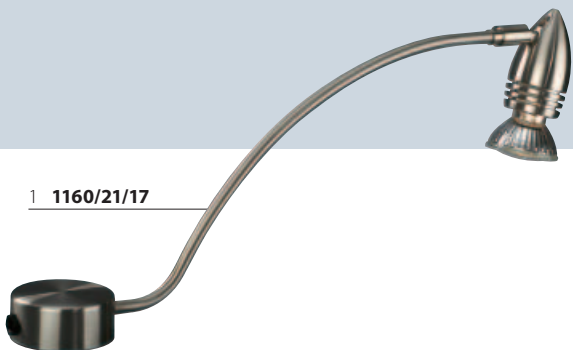

1 **1160/21/17**

1 **1160/21/17**

GU10 / max. 50W / 230V / ☉
‡ 240 / ← 60 / ↗ 360

2 **1161/21/17**

GU10 / max. 50W / 230V / ☉
‡ 180 / ← 60 / ↗ 400

3 **81670/01/06**

4 **81670/01/11**

E14 / max. 40W / ☉
‡ 110 / ← 210 / ↗ 225

5 **81670/02/06**

6 **81670/02/11**

2x E14 / max. 40W / ☉
‡ 120 / ← 295 / ↗ 222