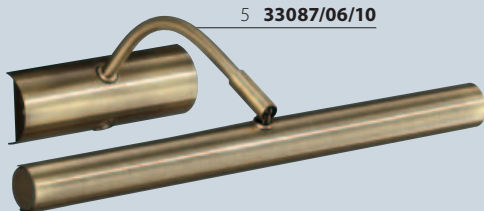

5 **33087/06/10**