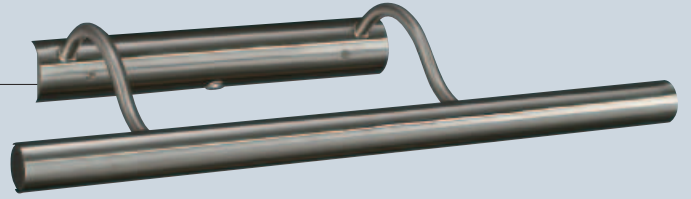

3 **33084/17/10**