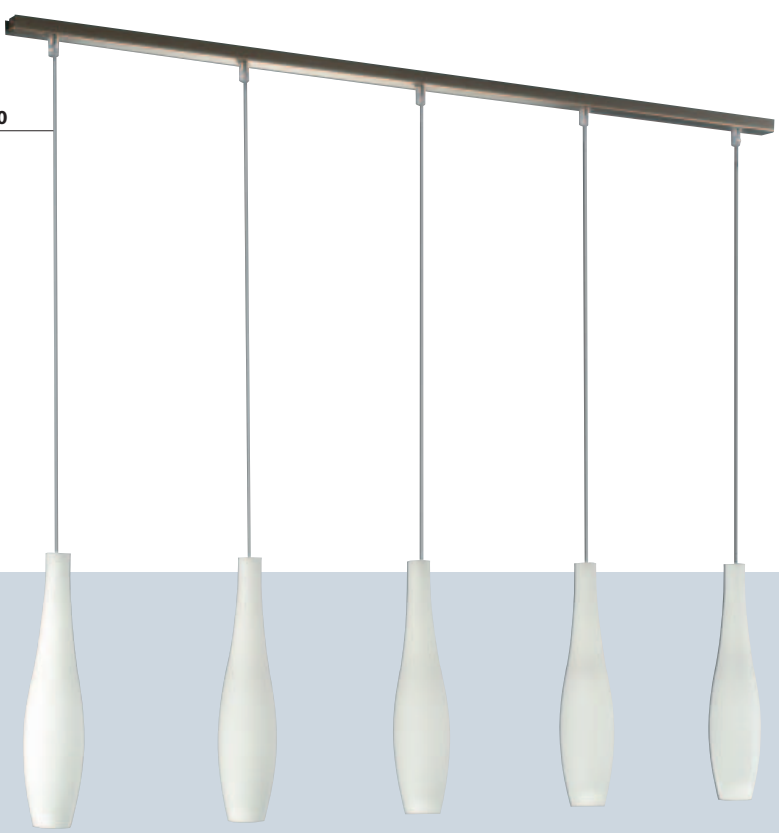

2 **40168/17/10**

1 **40167/17/10**