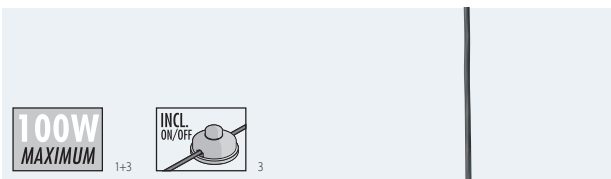

2 **36856/62/10**

3x E27 / max. 60W / ☉

↓ 1500 / → 1060 / ↗ 201

3 **36858/62/10**

E27 / max. 100W / ☐

↓ 1575 / → 278 / ↗ 278

3 **36858/62/10**

1 **36855/62/10**