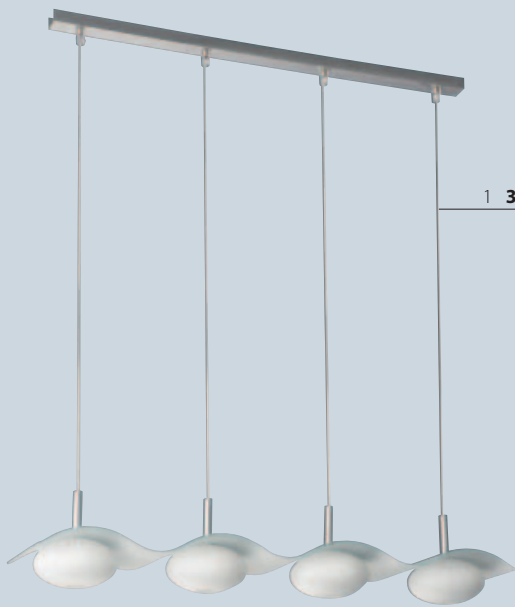

2 **40168/17/10**

1 **40167/17/10**

5 36854/48/10

1 **36850/48/10**

2 **36851/48/10**

1 **36850/48/10**

4x G9 / max. 40W / 230V / ☉

↑ 1500 / → 760 / ↗ 160