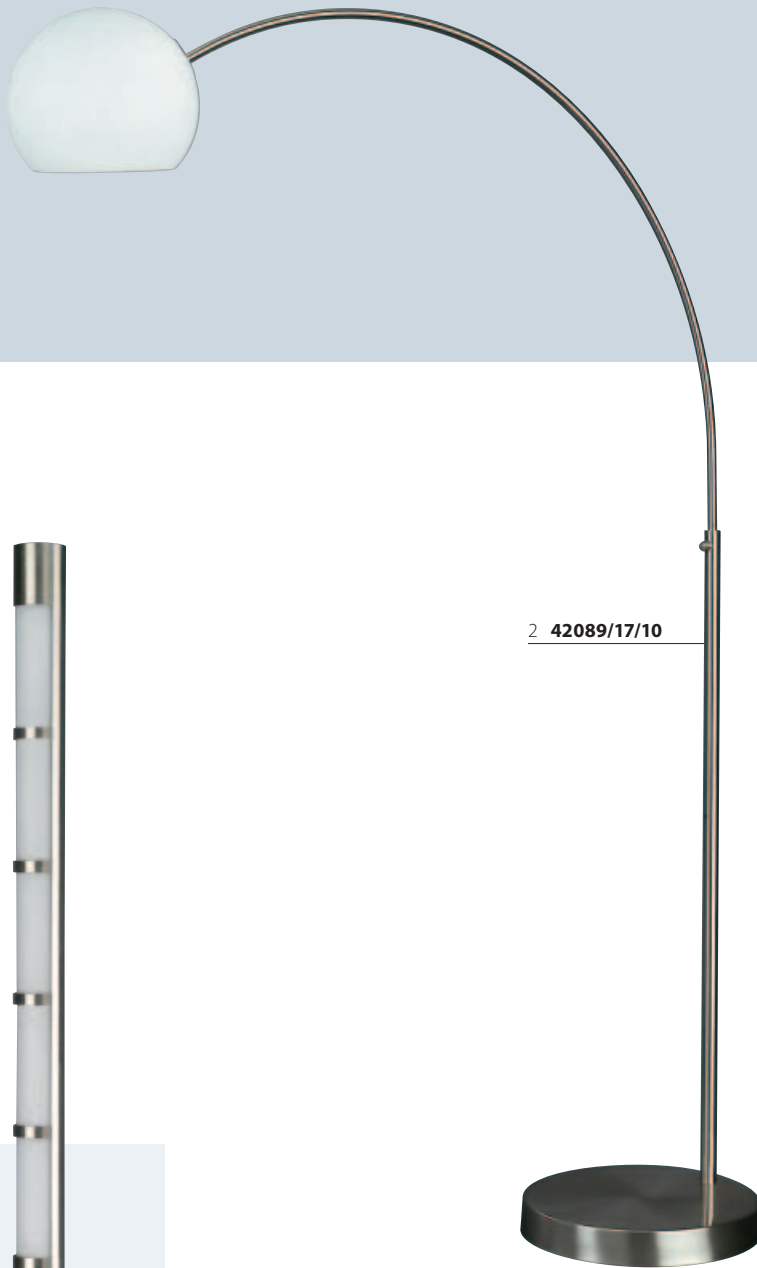

E27 / max. 60W / ☐

↑ 1500 / ← 164 / ↗ 164

2 40245/33/10

3 40245/53/10

4 42071/17/10

**Massive**

1 **42069/17/10**

2 **42069/43/10**

1 **42070/06/10**

2 **42070/17/10**

3 **42070/43/10**

1→3

1→3

1→3

- 1 **42083/06/10**
- 2 **42083/17/10**  
E27 / max. 100W / ☐  
↑ 1850 / ← 275 / ↗ 275
- 3 **42084/06/10**
- 4 **42084/17/10**  
E14 / max. 40W / ☐  
E27 / max. 100W  
↑ 1450 / ← 275 / ↗ 275

1 **42083/06/10**

2 **42083/17/10**

3 **42084/06/10**

4 **42084/17/10**

**100W**  
MAXIMUM

1-4

1-2

3-4

1 **42081/17/10**

5x G9 / max. 25W / 230V / ☐

↑ 1630 / → 300 / ↙ 300

2 **42089/17/10**

E27 / max. 60W / ☐

↑ 1655 / → 325 / ↙ 1100

2 **42089/17/10**

1