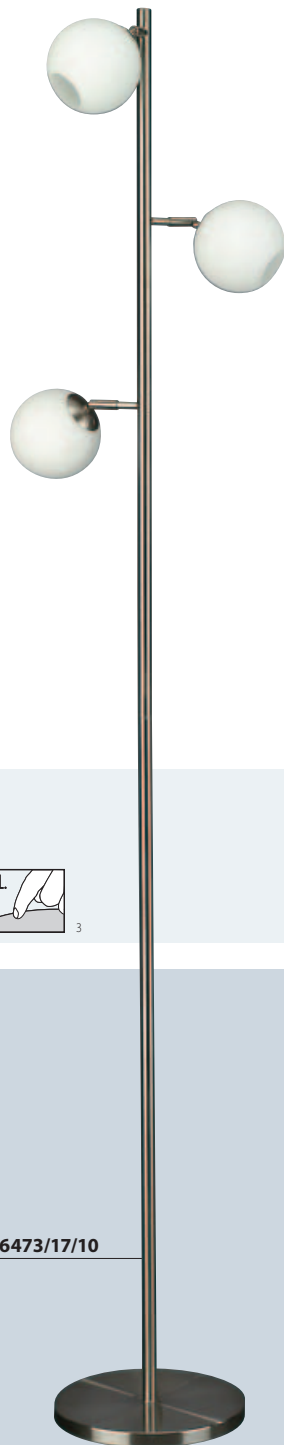

1 **36472/17/10**

2x G9 / max. 40W / 230V / ☉
↔ 340 / ↙ 160

2 **36473/17/10**

3x G9 / max. 40W / 230V / ☐
↑ 1570 / ↔ 220 / ↙ 220

3 **36474/17/10**

2x G9 / max. 40W / 230V / ☐
↑ 515 / ↔ 140 / ↙ 180

4 **36475/17/10**

4x G9 / max. 40W / 230V / ☉
↑ 1300 ☒ / ↔ 900 / ↙ 110

2 **36473/17/10**