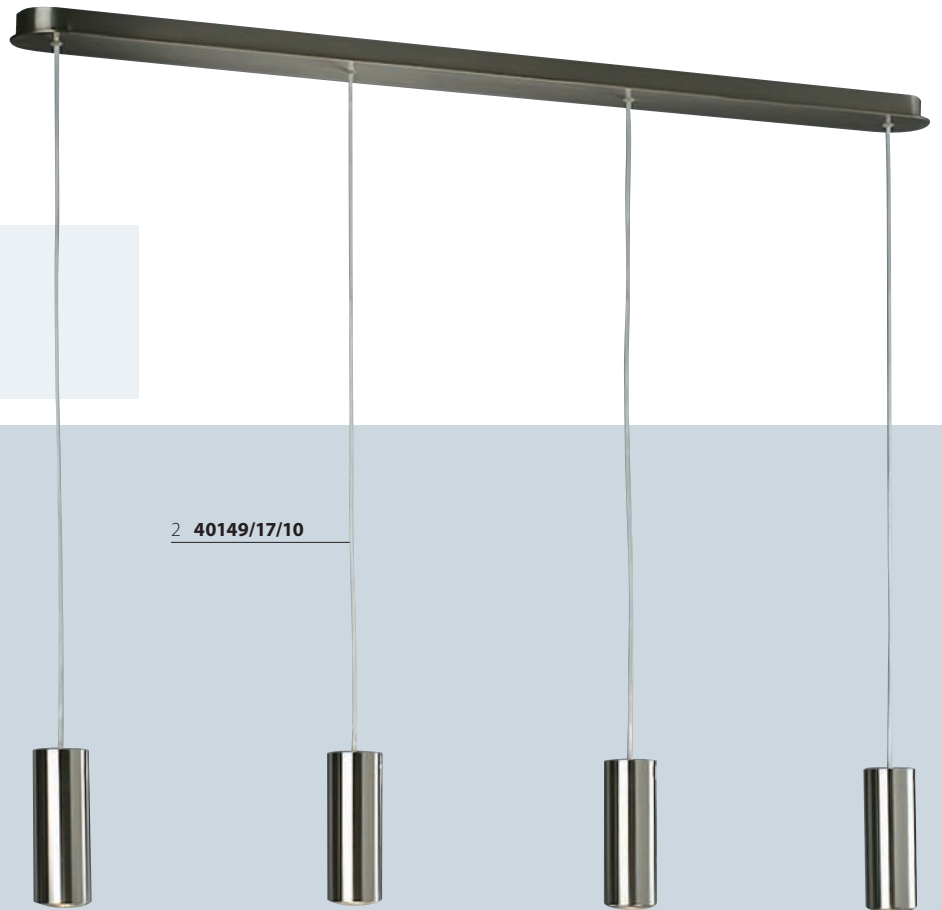

2 **40149/17/10**

4x GU10 / max. 35W / 230V / ⊕  
↓ 1500 / ↔ 990 / ↗ 90

3 **41818/48/10**

E27 / max. 60W / ⊕  
↓ 1200 / ↔ 100 / ↗ 100

4 **41819/48/10**

4x E27 / max. 60W / ⊕  
↓ 1200 / ↔ 800 / ↗ 100

5 **41820/48/10**

E27 / max. 100W / ⊕  
↓ 1180 / ↔ 180 / ↗ 180

5 **41820/48/10**

2 **40149/17/10**

1 **40147/17/10**

1 40245/31/10

1 40245/31/10

2 40245/33/10

3 40245/53/10

E27 / max. 60W / ☐

↑ 1500 / ← 164 / ↗ 164

2 40245/33/10

3 40245/53/10

4 42071/17/10

**Massive**

1 **42069/17/10**

2 **42069/43/10**