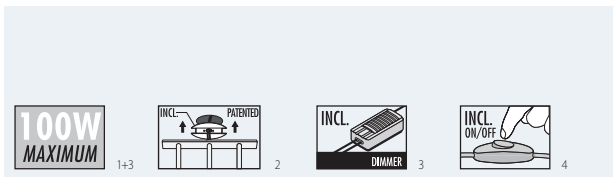

4 **36869/48/10**