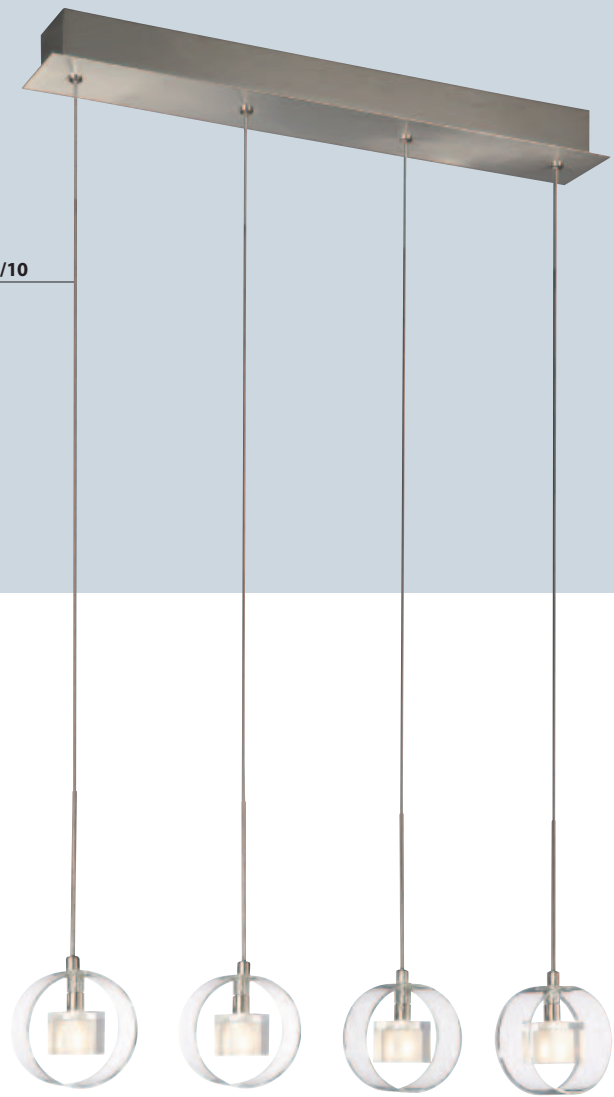

2 **41747/17/10**

1 **38455/11/10**

1 **38455/11/10**

3x E27 / max. 60W / ☐  
↑ 1400 / → 260 / ↗ 260

2 **38457/11/10**

E27 / max. 60W / ⊕  
↑ 250 / → 220 / ↗ 110

3 **38459/11/10**

E27 / max. 60W / ☐  
↑ 480 / → 200 / ↗ 200