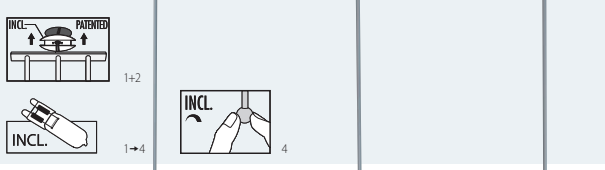

1 **40167/17/10**