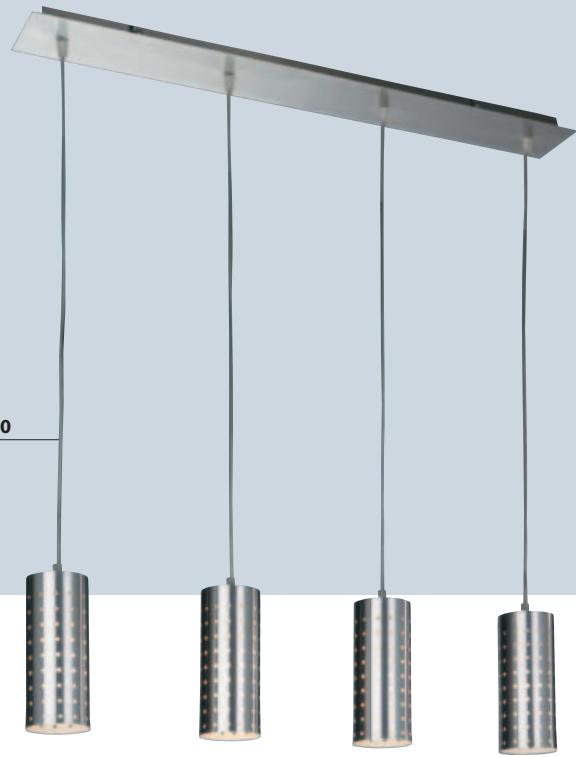

E27 / max. 100W / ☐  
↓ 396 / ← 396 / ↗ 355

2 **5991/01/47**

4 **40191/48/10**

1 **5845/61/96**

3 **41818/48/10**

4 **41819/48/10**

1 **40147/17/10**

GU10 / max. 35W / 230V / ⊕  
↓ 1600 / ↔ 100 / ↗ 100