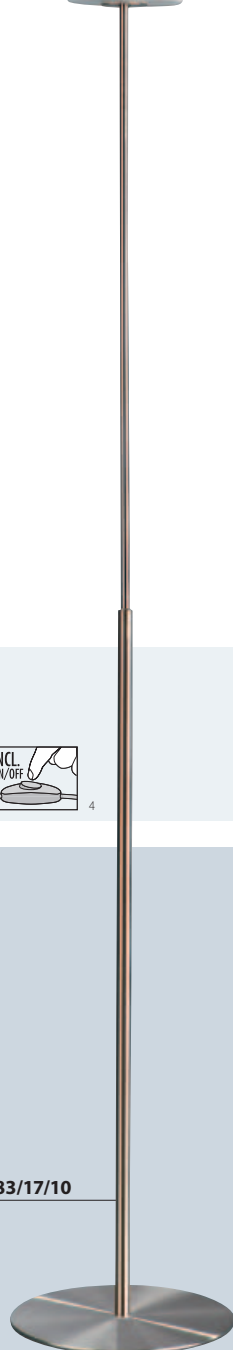

4 **41744/11/10**

4x E27 / max. 60W / ☐  
↑ 1400 / → 365 / ↗ 365

4 **41744/11/10**

2 **38457/11/10**

3 **38459/11/10**

1 **36870/17/10**  
 3x E27 / max. 75W / ☉  
 † 1360 / ↔ 894 / ↗ 179

2 **36872/17/10**  
 E27 / max. 60W / ☐  
 † 183 / ↔ 316 / ↗ 126

4

4 **36874/17/10**

3 **36873/17/10**

1 **36880/17/10**

2 **36881/17/10**

1 **36880/17/10**

E27 / max. 100W / ⊕

↑ 1500 / → 125 / ↗ 125

2 **36881/17/10**

4x E14 / max. 60W / ⊕

↑ 1500 / → 1099 / ↗ 100

3 **36883/17/10**

E27 / max. 100W / □

↑ 1696 / → 240 / ↗ 240

4 **36884/17/10**

E27 / max. 100W / □

↑ 322 / → 125 / ↗ 125

**100W**  
MAXIMUM

1+3+4

3

4

3 **36883/17/10**

4 **36884/17/10**

1 **38450/30/10**