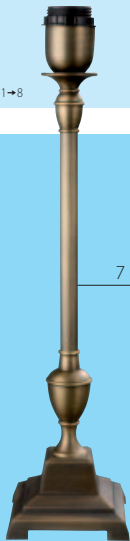

6 43114/86/17

E27 / max. 60W / ☐

↑ 588 / → 154 / ↗ 154

7 43115/06/17

8 43115/11/17

E27 / max. 60W / ☐

↑ 475 / → 110 / ↗ 110

1→8