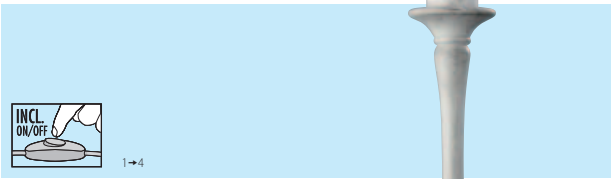

E14 / max. 40W / ☐

↑ 440 / → 112 / ↙ 112

3 43112/18/17

4 43112/29/17

E27 / max. 60W / ☐

↑ 600 / → 160 / ↙ 160

☑ P.329

1→4