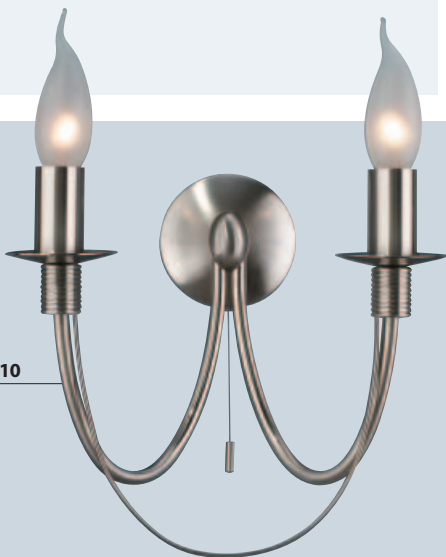

3 36272/17/10

3 36272/17/10

2x E14 / max. 40W / ☉
| 235 / → 265 / ↗ 165

3