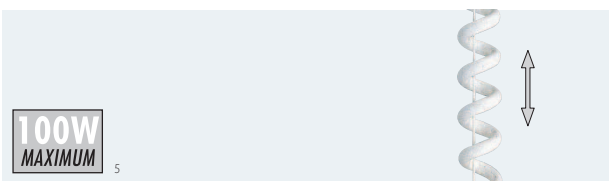

E27 / max. 60W / ☉

↑ 1200 / → 305 / ↗ 305

5 79068/01/31

E27 / max. 100W / ☐

↑ 1200 / → 360 / ↗ 360

4 75575/01/48

100W
MAXIMUM

5 79068/01/31