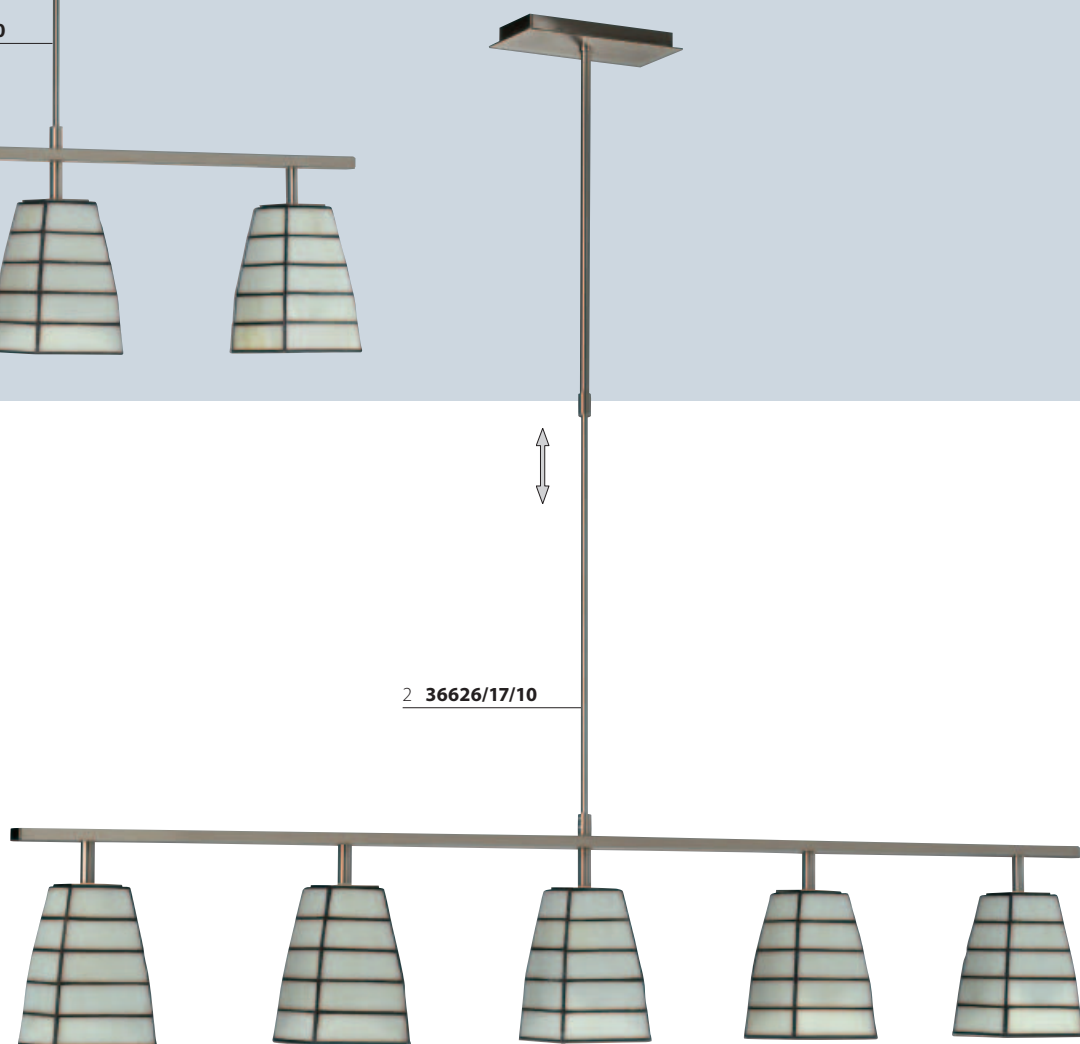

4 84890/35/55

E27 / max. 60W / ⊕

↑ 585 / ← 365 / ↗ 365

3 84889/30/55

3+4

4 84890/35/55

1 **36625/17/10**

3x E27 / max. 60W / ☉

↑ 1300 ↗ / ↖ 695 / ↘ 100

2 **36626/17/10**

5x E27 / max. 60W / ☉

↑ 1360 ↗ / ↖ 1200 / ↘ 104

3 **36629/17/10**

E14 / max. 40W / ☐

↑ 390 / ↖ 102 / ↘ 102

2 **36626/17/10**