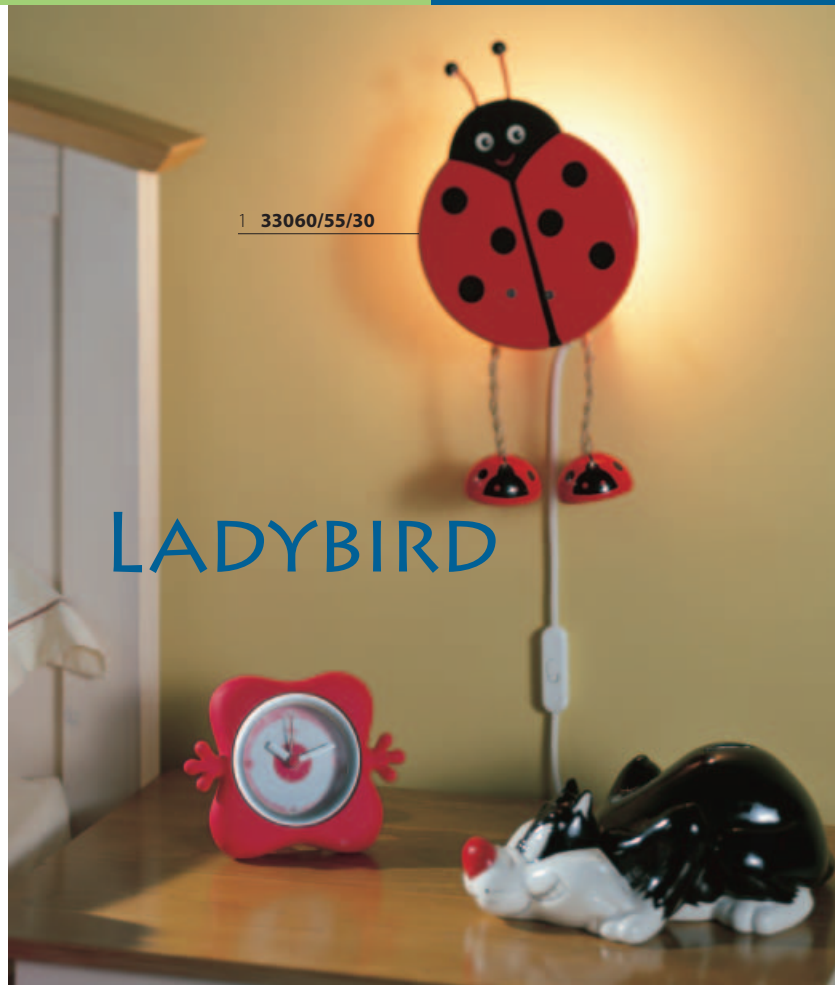

Smiley

3 75500/01/34

E27 / max. 60W / ☐

↑ 1050 / → 300 / ↙ 375

1 33060/55/30

LADYBIRD