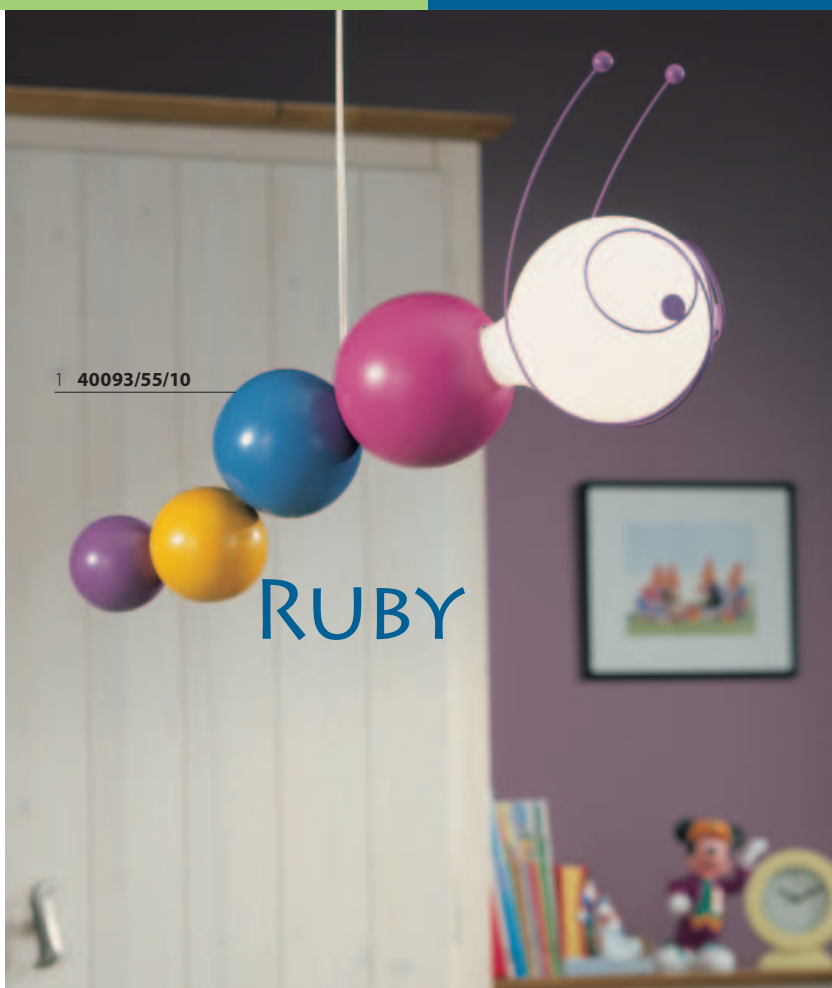

385

4 40098/55/10

JAKO

Ruby
1 40093/55/10
E27 / max. 60W / □
↓ 1250 / → 470 / ↗ 130

Max
2 40094/35/10
E27 / max. 60W / □
↓ 1250 / → 270 / ↗ 190

Flo
3 40095/32/10
E27 / max. 60W / □
↓ 1100 / → 400 / ↗ 280

Jako
4 40098/55/10
E27 / max. 60W / □
↓ 1500 / → 305 / ↗ 100