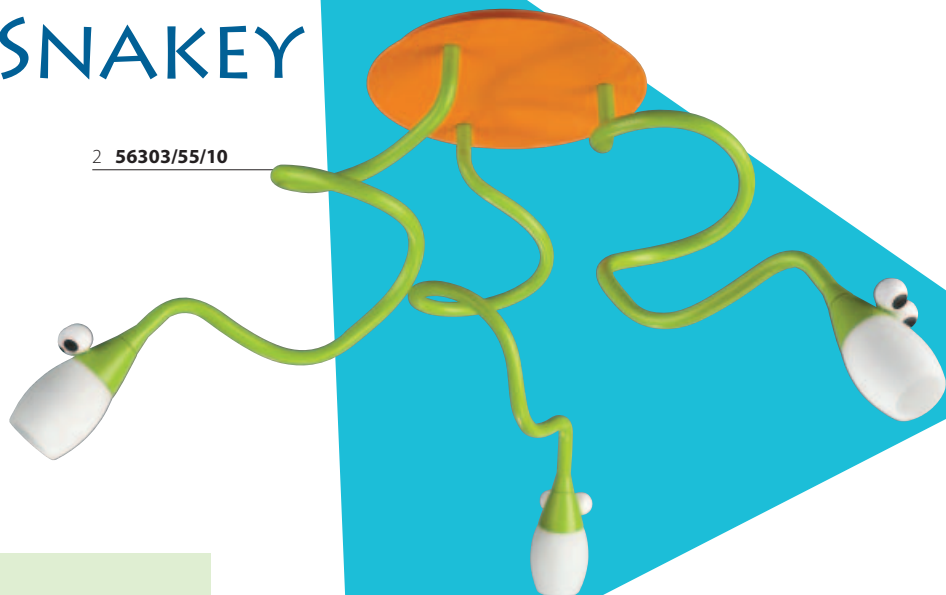

SNAKEY

2 56303/55/10

3 56310/55/30

1 56300/55/30