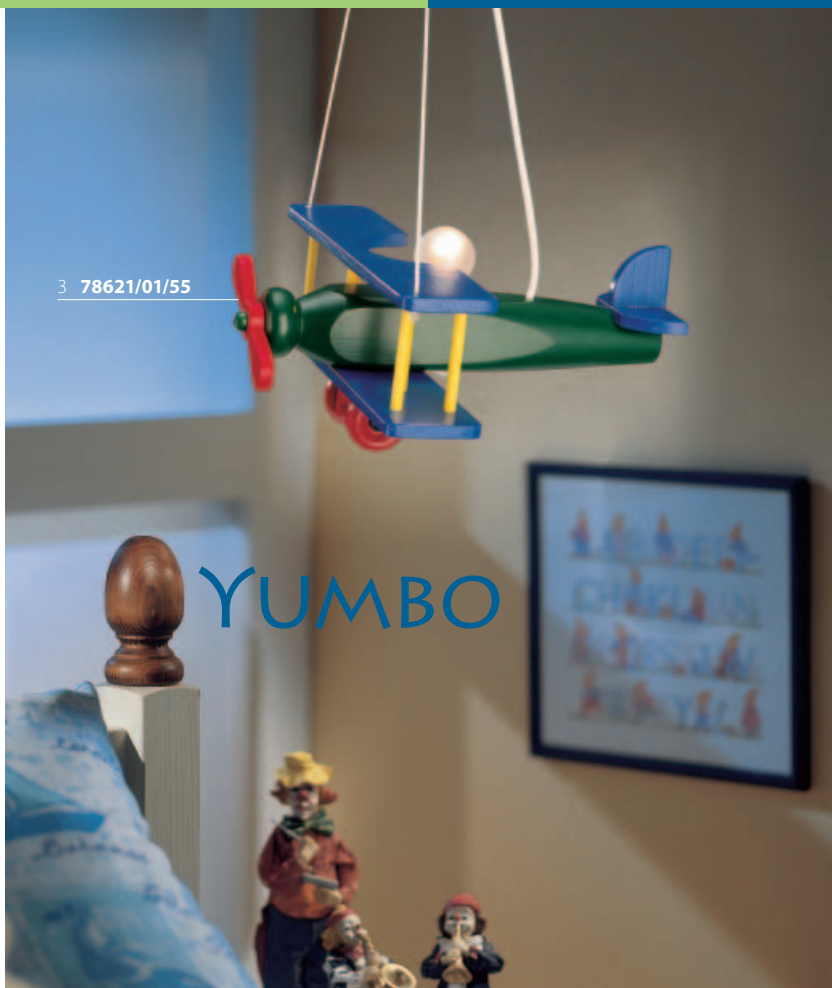

3 78621/01/55

E27 / max. 60W / ☐

↑ 1100 / → 300 / ↗ 350

3 78621/01/55

YUMBO

1 30064/55/10

TEDDY PLAYS