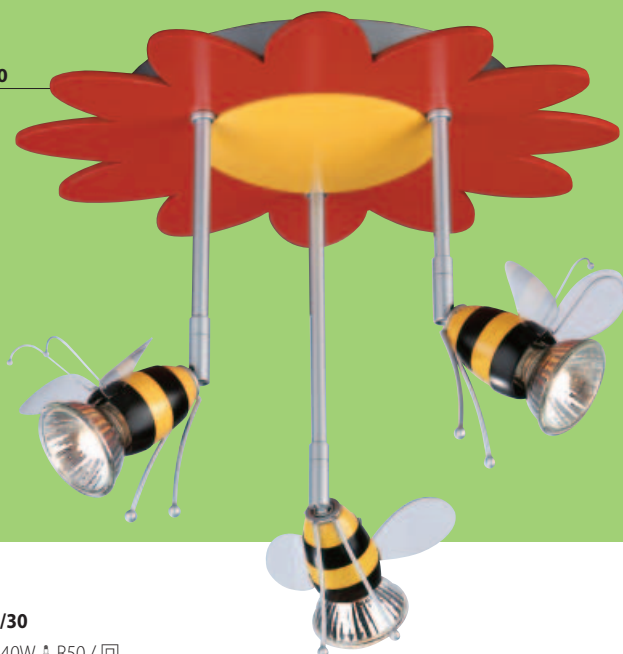

↑ 348 / → 873 / ↗ 873

Birdey

3 56310/55/30

GU10 / max. 50W / 230V / □

↑ 101 / → 101 / ↗ 145

Birdey

4 56314/55/10

4x GU10 / max. 50W / 230V / ⊕

↑ 162 / → 813 / ↗ 134

SNAKEY

2 56303/55/10

3 56310/55/30

1 56300/55/30

SNAKEY

4 56173/55/10

TIMEO

Smile

1 52050/55/30

E14 / max. 40W Δ R50 / \square

↑ 270 / → 158 / ↗ 120

Smile

2 52052/55/30

2x E14 / max. 40W Δ R50 / \square

↑ 235 / → 220 / ↗ 120