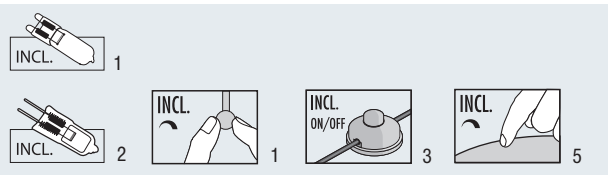

5 **43035/17/15**

E14 / max. 60 W / 230 V / ⊕
 † 475 mm / ↔ 118 mm / ↗ 118 mm

3 **42032/31/10**

4 **36020/53/15**

5 **43035/17/15**

1 **42095/55/10**

1 **42095/55/10**

E27 / max. 100 W / 230 V / ☐
‡ 1620 mm / ↔ 220 mm / ↗ 220 mm