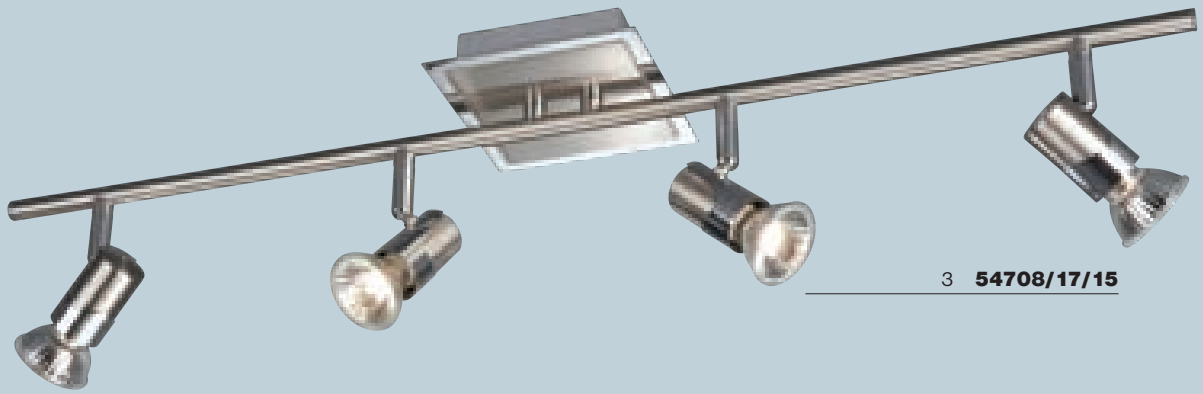

3 **54708/17/15**