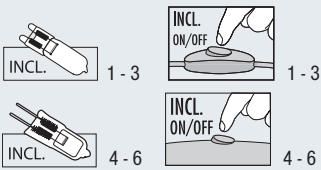

1 67110/34/15

G9 / max. 40 W / 230 V / ☐
↑ 405 mm / ↔ 130 mm / ↗ 250 mm

2 67110/35/15

G9 / max. 40 W / 230 V / ☐
↑ 405 mm / ↔ 130 mm / ↗ 250 mm

3 67110/53/15

G9 / max. 40 W / 230 V / ☐
↑ 405 mm / ↔ 130 mm / ↗ 250 mm

4 67002/33/15

GY6,35 / max. 35 W / 12 V / ☐
↑ 475 mm / ↔ 110 mm / ↗ 125 mm

5 67002/53/15

GY6,35 / max. 35 W / 12 V / ☐
↑ 475 mm / ↔ 110 mm / ↗ 125 mm

6 67002/94/15

GY6,35 / max. 35 W / 12 V / ☐
↑ 475 mm / ↔ 110 mm / ↗ 125 mm