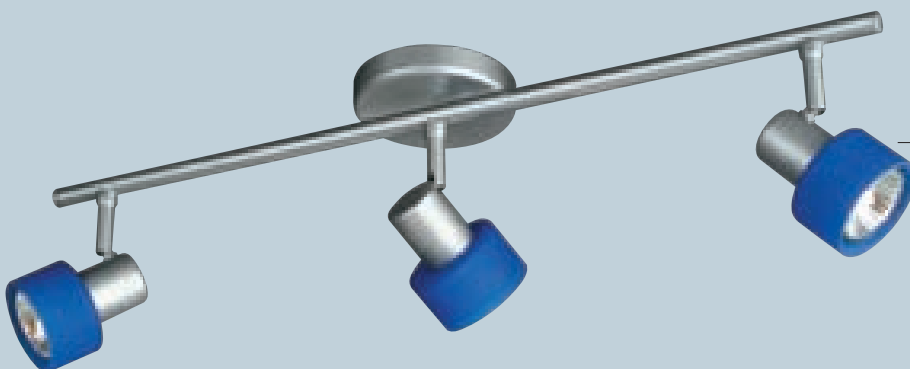

4 **54246/32/10**

3 x GU10 / max. 50 W / 230 V / ⊕
 → 547 mm / ↑ 98 mm / ↗ 128 mm

5 **54246/35/10**

3 x GU10 / max. 50 W / 230 V / ⊕
 → 547 mm / ↑ 98 mm / ↗ 128 mm

2 **54703/17/15**

4 **54246/32/10**

1-5

5 **54246/35/10**