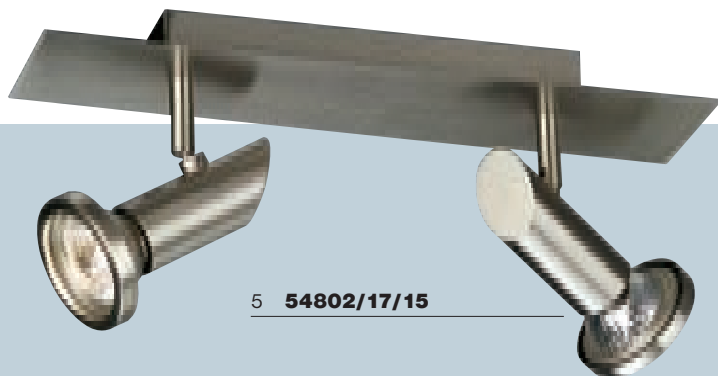

2 x GU10 / max. 50 W / 230 V / 
↔ 325 mm / ↑ 155 mm / ↙ 65 mm

3 **54804/06/15**

4 x GU10 / max. 50 W / 230 V / 
↔ 265 mm / ↑ 155 mm / ↙ 65 mm

4 **54800/17/15**

GU10 / max. 50 W / 230 V / 
↔ 100 mm / ↑ 125 mm / ↙ 150 mm

5 **54802/17/15**

2 x GU10 / max. 50 W / 230 V / 
↔ 325 mm / ↑ 155 mm / ↙ 65 mm

6 **54804/17/15**

4 x GU10 / max. 50 W / 230 V / 
↔ 265 mm / ↑ 155 mm / ↙ 65 mm

3 **54804/06/15**

4 **54800/17/15**

6 **54804/17/15**