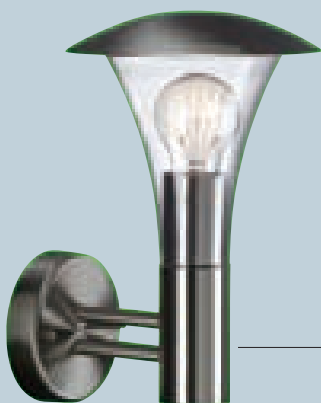

5 **16121/47/10**

E27 / max. 60 W / 230 V / ⊕
↔ 182 mm / † 455 mm / ↗ 182 mm

6 **16122/47/10**

E27 / max. 60 W / 230 V / ⊕
↔ 182 mm / † 805 mm / ↗ 182 mm

5 **16121/47/10**

6 **16122/47/10**

4 **16120/47/10**