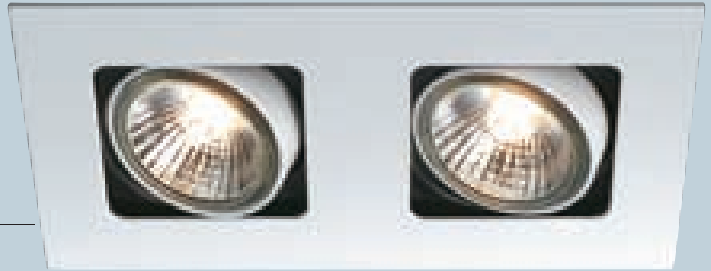

2 **59302/31/10**