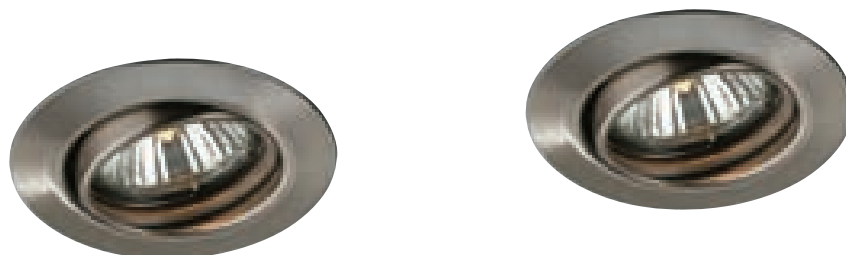

3 x GU10 / max. 50 W / 230 V / ☐
↔ 94 mm / ⌀ 74 mm / ↓ 110

2 **59333/17/15**

3 x GU10 / max. 50 W / 230 V / ☐
↔ 94 mm / ⌀ 74 mm / ↓ 110

3 **59333/31/15**

3 x GU10 / max. 50 W / 230 V / ☐
↔ 94 mm / ⌀ 74 mm / ↓ 110

4 **59799/17/15**

2 x E27 / max. 15 W / 230 V / Ⓞ
↔ 230 mm / ⌀ 200 mm / ↓ 120

5 **59799/31/15**

2 x E27 / max. 15 W / 230 V / Ⓞ
↔ 230 mm / ⌀ 200 mm / ↓ 120