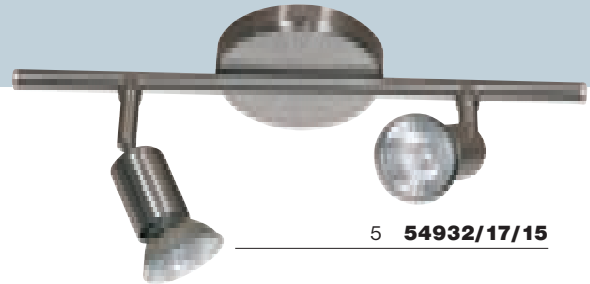

9 **54936/17/15**

3 x GU10 / max. 50 W / 230 V / ⊕
↔ 547 mm / ↑ 85 mm / ↘ 100 mm

5 **54932/17/15**