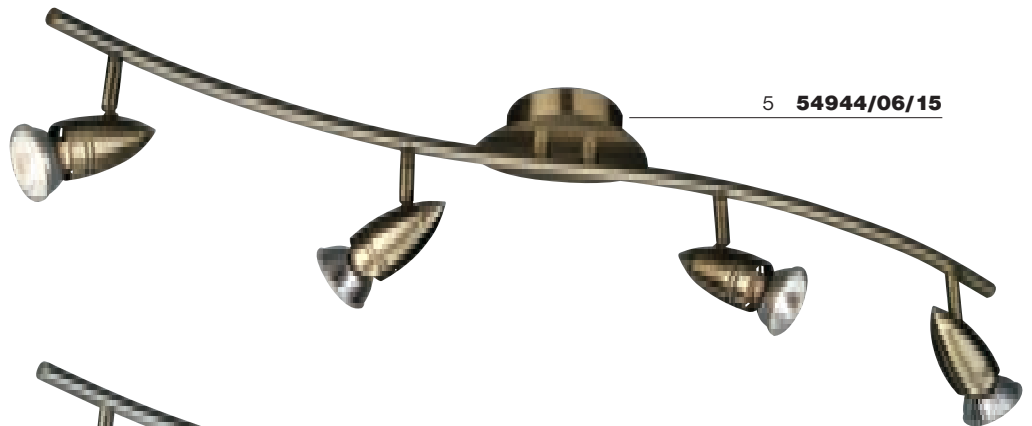

1 **54940/06/15**
 GU10 / max. 50 W / 230 V / ⊕
 ↔ 130 mm / † 120 mm / ↗ 130 mm

2 **54940/17/15**
 GU10 / max. 50 W / 230 V / ⊕
 ↔ 130 mm / † 120 mm / ↗ 130 mm

3 **54942/06/15**
 2 x GU10 / max. 50 W / 230 V / ⊕
 ↔ 335 mm / † 170 mm / ↗ 145 mm

4 **54942/17/15**
 2 x GU10 / max. 50 W / 230 V / ⊕
 ↔ 335 mm / † 170 mm / ↗ 145 mm

5 **54944/06/15**
 4 x GU10 / max. 50 W / 230 V / ⊕
 ↔ 760 mm / † 150 mm / ↗ 100 mm

6 **54944/17/15**
 4 x GU10 / max. 50 W / 230 V / ⊕
 ↔ 760 mm / † 150 mm / ↗ 100 mm

7 **54949/06/15**
 3 x GU10 / max. 50 W / 230 V / ⊕
 ↔ 300 mm / † 160 mm / ↗ 300 mm

8 **54949/17/15**
 3 x GU10 / max. 50 W / 230 V / ⊕
 ↔ 300 mm / † 160 mm / ↗ 300 mm

4 **54942/17/15**

5 **54944/06/15**