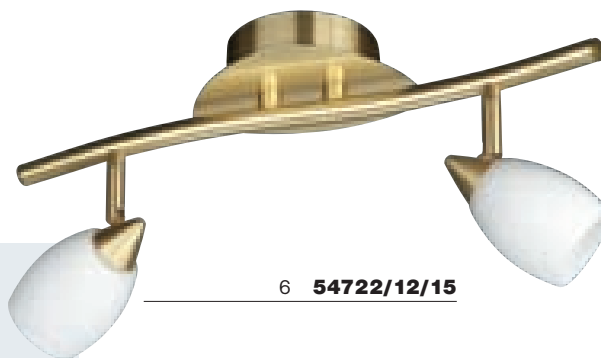

6 **54722/12/15**