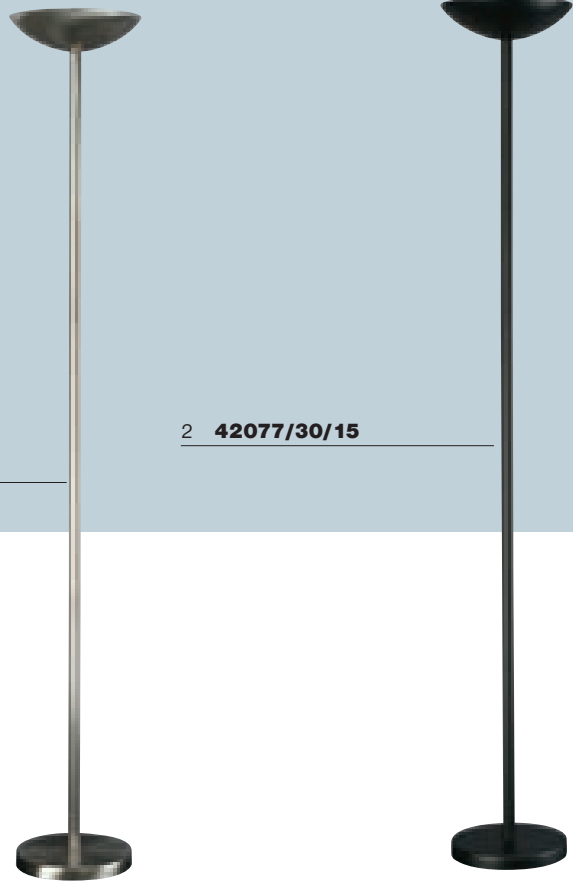

2 **42077/30/15**

R7s 118 / max. 300 W / 230 V / ⊕
↑ 1827 mm / ↔ 280 mm / ↗ 280 mm

3 **42116/32/15**

E27 / max. 150 W / 230 V / □
E14 / max. 40 W / 230 V
↑ 1760 mm / ↔ 350 mm / ↗ 350 mm

4 **42116/35/15**

E27 / max. 150 W / 230 V / □
E14 / max. 40 W / 230 V
↑ 1760 mm / ↔ 350 mm / ↗ 350 mm

E27 / max. 100 W / 230 V / □
↑ 1850 mm / ↔ 275 mm / ↗ 275 mm

2 **42083/17/15**

E27 / max. 100 W / 230 V / □
↑ 1850 mm / ↔ 275 mm / ↗ 275 mm

3 **42084/06/10**

E27 / max. 100 W / 230 V / □
E14 / max. 40 W / 230 V
↑ 1450 mm / ↔ 275 mm / ↗ 275 mm

4 **42084/17/10**

E27 / max. 100 W / 230 V / □
E14 / max. 40 W / 230 V
↑ 1450 mm / ↔ 275 mm / ↗ 275 mm

5 **42069/43/10**

R7s 118 / max. 300 W / 230 V / □
G9 / max. 40 W / 230 V
↑ 1800 mm / ↔ 360 mm / ↗ 360 mm