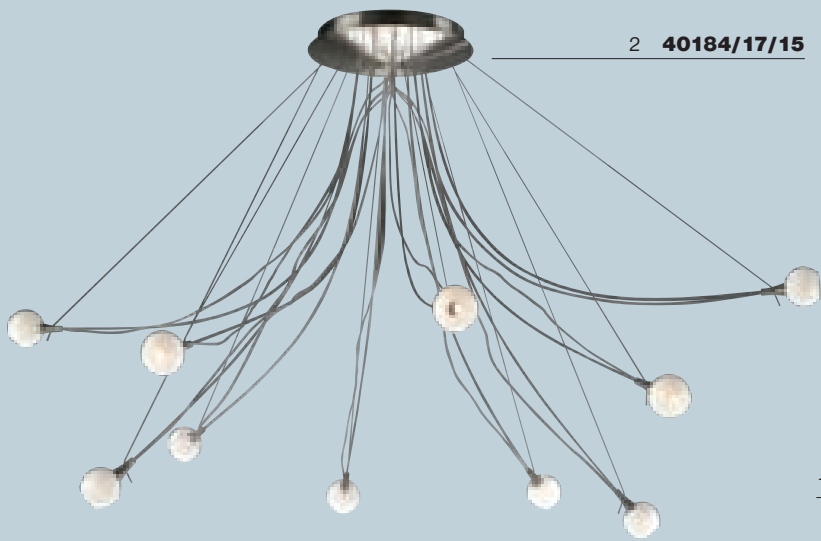

1 **40182/17/15**

2 **40184/17/15**