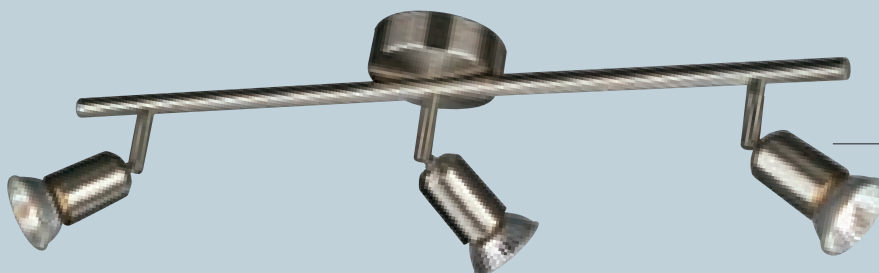

6 **54932/33/15**

2 x GU10 / max. 50 W / 230 V / ⊕
↔ 335 mm / ↑ 85 mm / ↘ 100 mm

7 **54932/35/15**

2 x GU10 / max. 50 W / 230 V / ⊕
↔ 335 mm / ↑ 85 mm / ↘ 100 mm

8 **54932/53/15**

2 x GU10 / max. 50 W / 230 V / ⊕
↔ 335 mm / ↑ 85 mm / ↘ 100 mm

9 **54936/17/15**

3 x GU10 / max. 50 W / 230 V / ⊕
↔ 547 mm / ↑ 85 mm / ↘ 100 mm

5 **54932/17/15**

6 **54932/33/15**

7 **54932/35/15**

8 **54932/53/15**

9 **54936/17/15**

1 **54934/17/15**