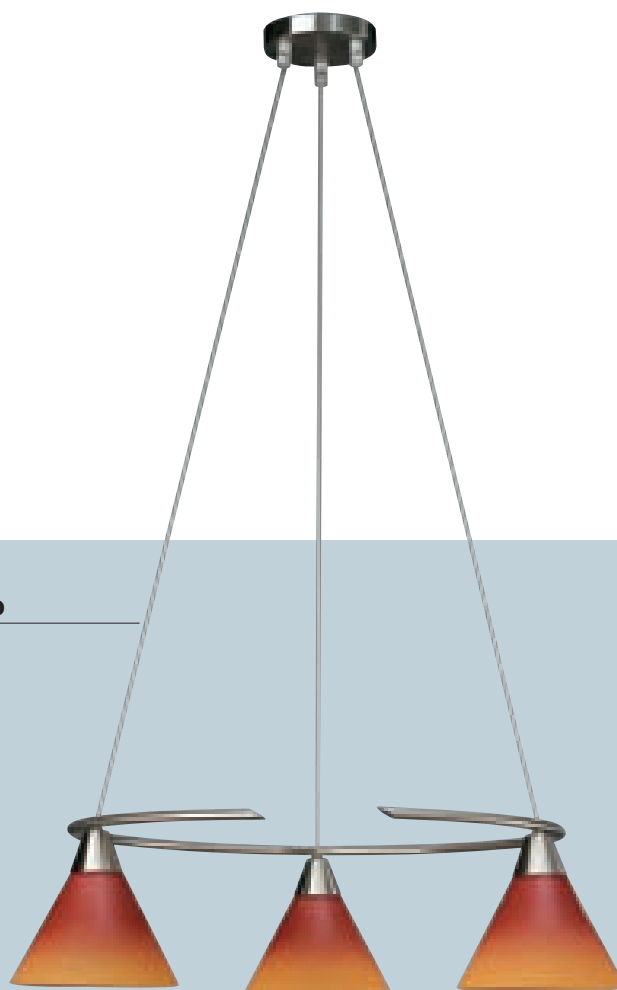

3 **40142/55/10**

1

2

4 **40144/55/10**

2 **43095/55/10**

1 **40246/32/15**

1 **40246/32/15**

E27 / max. 75 W / 230 V / 
↓ 1450 mm / → 395 mm / ↗ 395 mm