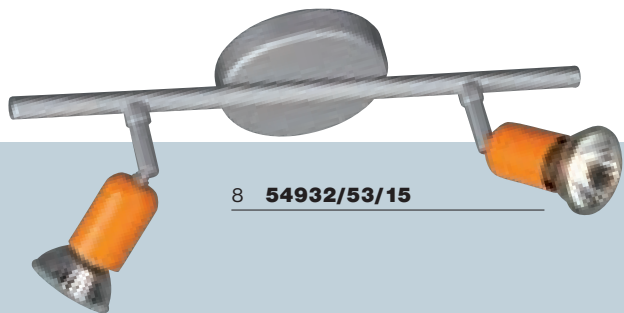

6 **54932/33/15**

2 x GU10 / max. 50 W / 230 V / ⊕
↔ 335 mm / ↑ 85 mm / ↘ 100 mm

7 **54932/35/15**

2 x GU10 / max. 50 W / 230 V / ⊕
↔ 335 mm / ↑ 85 mm / ↘ 100 mm

8 **54932/53/15**

2 x GU10 / max. 50 W / 230 V / ⊕
↔ 335 mm / ↑ 85 mm / ↘ 100 mm

9 **54936/17/15**

3 x GU10 / max. 50 W / 230 V / ⊕
↔ 547 mm / ↑ 85 mm / ↘ 100 mm

5 **54932/17/15**

6 **54932/33/15**

7 **54932/35/15**

8 **54932/53/15**

9 **54936/17/15**

1 **54934/17/15**