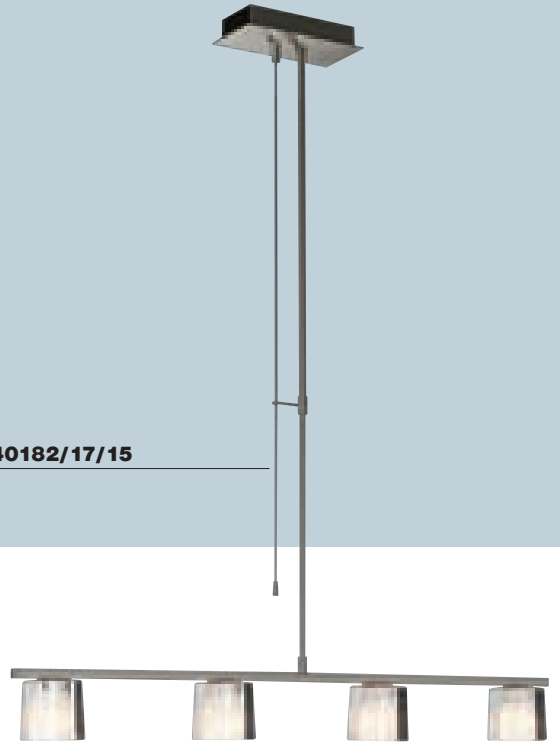

2 **40184/17/15**

1 **40182/17/15**