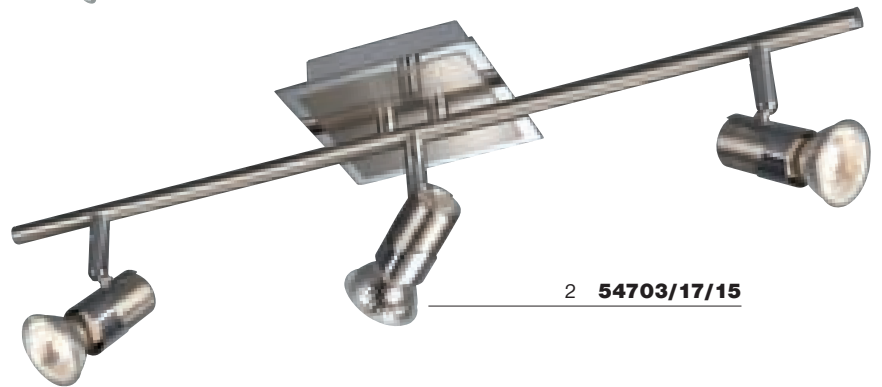

5 **54246/35/10**

3 x GU10 / max. 50 W / 230 V / ⊕
→ 547 mm / ↑ 98 mm / ↗ 128 mm

2 **54703/17/15**