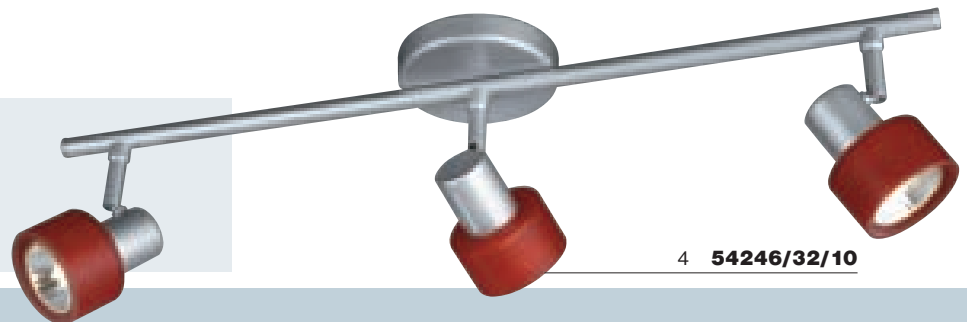

GU10 / max. 50 W / 230 V / ⊕
 → 110 mm / ↑ 110 mm / ↗ 110 mm

2 **54703/17/15**

3 x GU10 / max. 50 W / 230 V / ⊕
 → 565 mm / ↑ 135 mm / ↗ 130 mm

3 **54708/17/15**

4 x GU10 / max. 50 W / 230 V / ⊕
 → 726 mm / ↑ 130 mm / ↗ 130 mm

4 **54246/32/10**

3 x GU10 / max. 50 W / 230 V / ⊕
 → 547 mm / ↑ 98 mm / ↗ 128 mm

5 **54246/35/10**

3 x GU10 / max. 50 W / 230 V / ⊕
 → 547 mm / ↑ 98 mm / ↗ 128 mm

2 **54703/17/15**

4 **54246/32/10**

1-5

5 **54246/35/10**