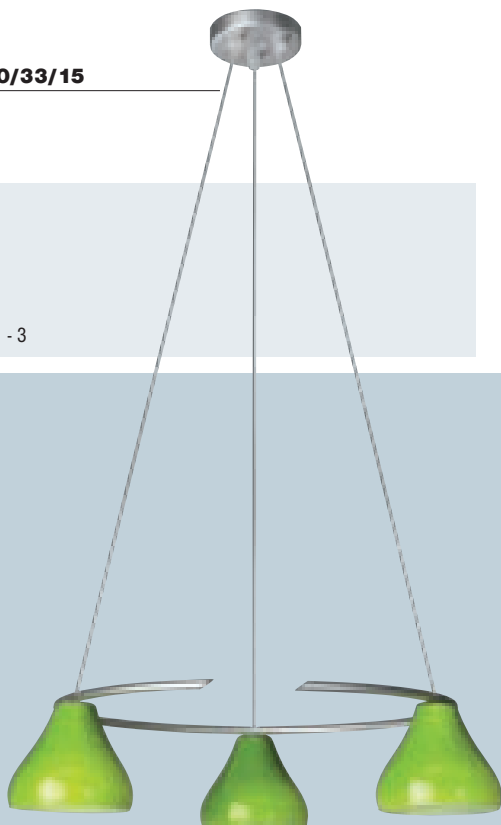

3 x G9 / max. 40 W / 230 V / \oplus
↑ 1500 mm / → 500 mm / ↗ 500 mm

2 **36810/32/15**

3 x G9 / max. 40 W / 230 V / \oplus
↑ 1500 mm / → 500 mm / ↗ 500 mm

2 **36810/32/15**

3 **36810/33/15**

1 **36811/31/15**