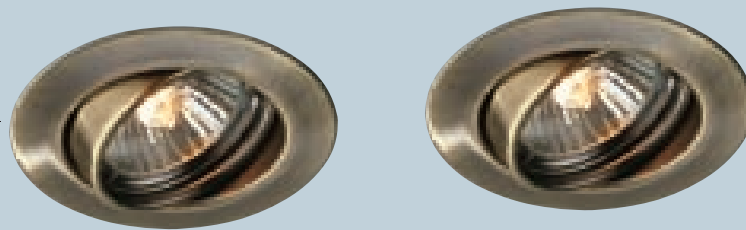

2 **59323/17/15**
 3 x GU10 / max. 50 W / 230 V / ☐
 ↔ 84 mm / ⌀ 74 mm / ↓ 110

3 **59323/31/15**
 3 x GU10 / max. 50 W / 230 V / ☐
 ↔ 84 mm / ⌀ 74 mm / ↓ 110

2 **59323/17/15**

1-3

1-3

3 **59323/31/15**

1 **59333/06/15**