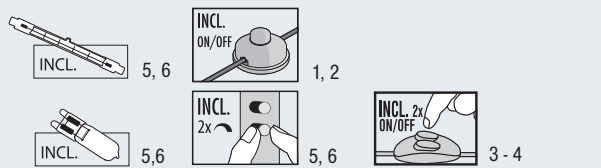

1 **42083/06/15**

2 **42083/17/15**

1 **42083/06/15**

E27 / max. 100 W / 230 V / □
↑ 1850 mm / ↔ 275 mm / ↗ 275 mm

2 **42083/17/15**

E27 / max. 100 W / 230 V / □
↑ 1850 mm / ↔ 275 mm / ↗ 275 mm

3 **42084/06/10**

E27 / max. 100 W / 230 V / □
E14 / max. 40 W / 230 V
↑ 1450 mm / ↔ 275 mm / ↗ 275 mm

4 **42084/17/10**

E27 / max. 100 W / 230 V / □
E14 / max. 40 W / 230 V
↑ 1450 mm / ↔ 275 mm / ↗ 275 mm

5 **42069/43/10**

R7s 118 / max. 300 W / 230 V / □
G9 / max. 40 W / 230 V
↑ 1800 mm / ↔ 360 mm / ↗ 360 mm

6 **42070/43/10**

R7s 118 / max. 300 W / 230 V / □
G9 / max. 40 W / 230 V
↑ 1830 mm / ↔ 285 mm / ↗ 285 mm