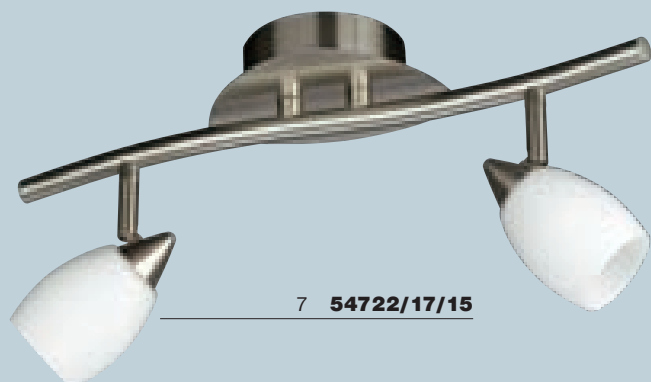

8 **54722/43/15**

2 x G9 / max. 40 W / 230 V / ⊕
 → 335 mm / ↑ 135 mm / ↗ 115 mm

5 **54722/06/15**

6 **54722/12/15**

7 **54722/17/15**

8 **54722/43/15**

1 **54724/06/15**

2 **54724/12/15**