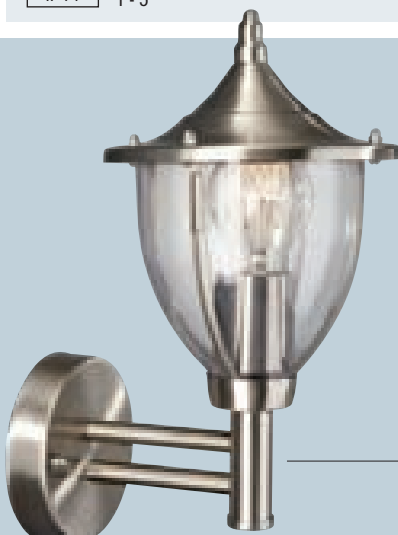

3 **16182/47/15**

4 **17115/47/15**

E27 / max. 60 W / 230 V / ⊕
↔ 170 mm / † 320 mm / ↗ 220 mm

5 **17116/47/15**

E27 / max. 60 W / 230 V / ⊕
↔ 240 mm / † 290 mm / ↗ 310 mm

1 - 5

5 **17116/47/15**

4 **17115/47/15**