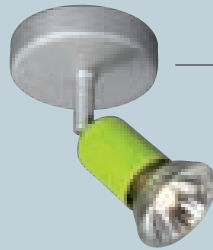

3 **54930/35/15**

1 **54930/17/15**

GU10 / max. 50 W / 230 V / ⊕
↔ 80 mm / ↑ 85 mm / ↘ 80 mm

2 **54930/33/15**

GU10 / max. 50 W / 230 V / ⊕
↔ 80 mm / ↑ 85 mm / ↘ 80 mm

3 **54930/35/15**

GU10 / max. 50 W / 230 V / ⊕
↔ 80 mm / ↑ 85 mm / ↘ 80 mm

4 **54930/53/15**

GU10 / max. 50 W / 230 V / ⊕
↔ 80 mm / ↑ 85 mm / ↘ 80 mm

5 **54932/17/15**

2 x GU10 / max. 50 W / 230 V / ⊕
↔ 335 mm / ↑ 85 mm / ↘ 100 mm

6 **54932/33/15**

2 x GU10 / max. 50 W / 230 V / ⊕
↔ 335 mm / ↑ 85 mm / ↘ 100 mm

7 **54932/35/15**

2 x GU10 / max. 50 W / 230 V / ⊕
↔ 335 mm / ↑ 85 mm / ↘ 100 mm

8 **54932/53/15**

2 x GU10 / max. 50 W / 230 V / ⊕
↔ 335 mm / ↑ 85 mm / ↘ 100 mm

9 **54936/17/15**

3 x GU10 / max. 50 W / 230 V / ⊕
↔ 547 mm / ↑ 85 mm / ↘ 100 mm

7 **54932/35/15**