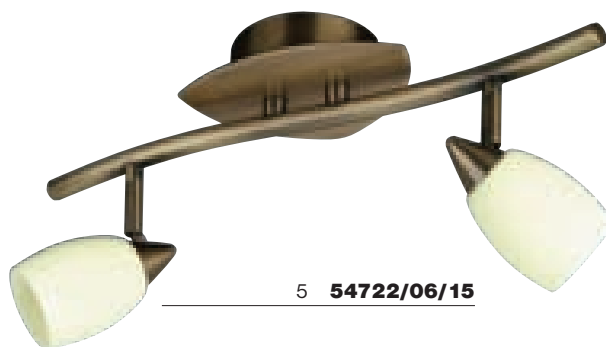

8 **54722/43/15**

2 x G9 / max. 40 W / 230 V / ⊕
→ 335 mm / ↑ 135 mm / ↗ 115 mm

5 **54722/06/15**