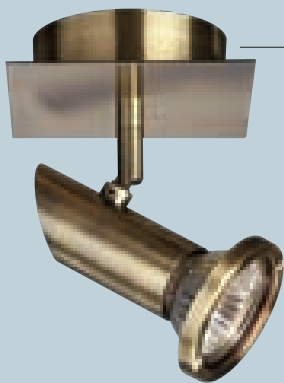

1 **54800/06/15**

GU10 / max. 50 W / 230 V /
↔ 100 mm / ↑ 125 mm / ↙ 150 mm

2 **54802/06/15**

2 x GU10 / max. 50 W / 230 V /
↔ 325 mm / ↑ 155 mm / ↙ 65 mm

3 **54804/06/15**

4 x GU10 / max. 50 W / 230 V /
↔ 265 mm / ↑ 155 mm / ↙ 65 mm

4 **54800/17/15**

GU10 / max. 50 W / 230 V /
↔ 100 mm / ↑ 125 mm / ↙ 150 mm

5 **54802/17/15**

2 x GU10 / max. 50 W / 230 V /
↔ 325 mm / ↑ 155 mm / ↙ 65 mm

6 **54804/17/15**

4 x GU10 / max. 50 W / 230 V /
↔ 265 mm / ↑ 155 mm / ↙ 65 mm

3 **54804/06/15**

4 **54800/17/15**

6 **54804/17/15**

5 **54802/17/15**