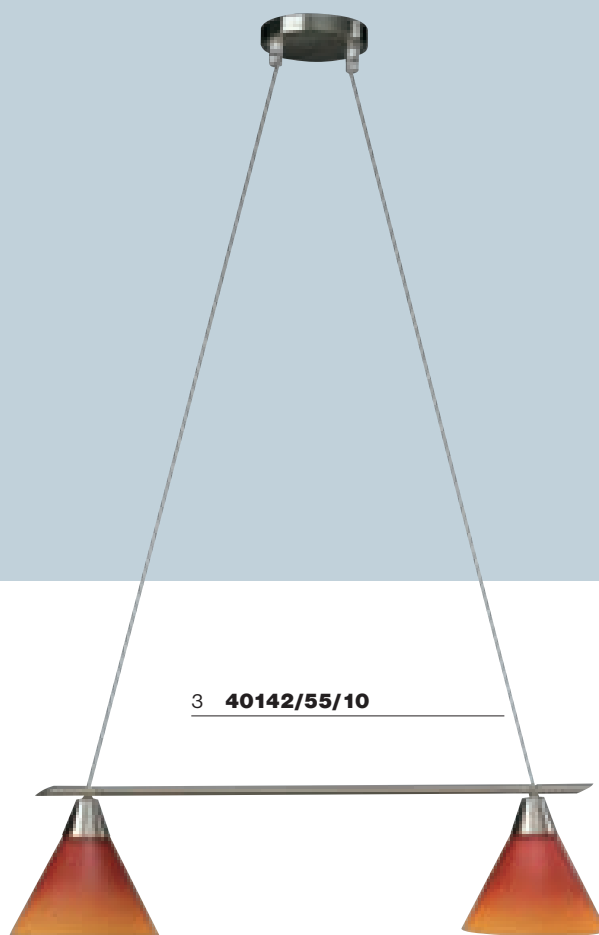

3 **40142/55/10**