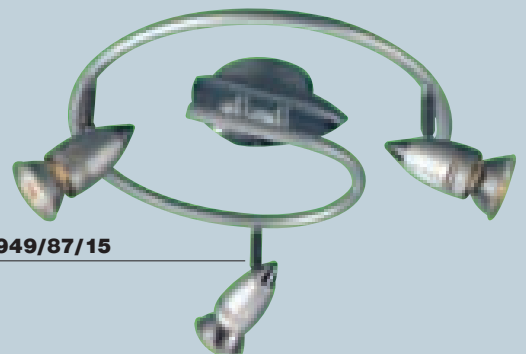

9 **54949/87/15**