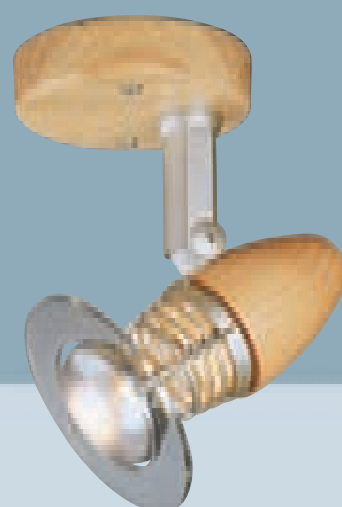

4 **33082/17/10**

2 x E14 / max. 15 W / 230 V / ⊕
↓ 70 mm / ↔ 230 mm / ↗ 195 mm

5 **33082/56/10**

2 x E14 / max. 15 W / 230 V / ⊕
↓ 70 mm / ↔ 230 mm / ↗ 195 mm

3 **33082/06/10**

4 **33082/17/10**

5 **33082/56/10**