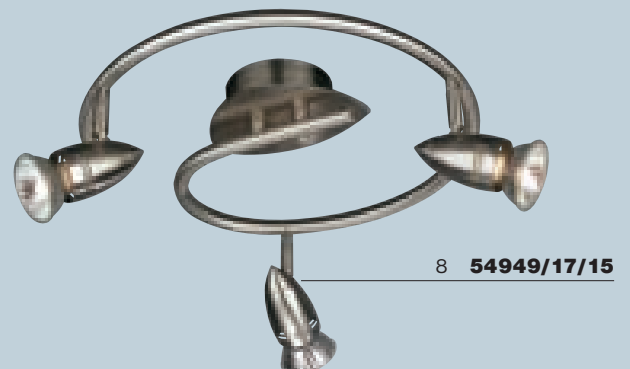

1 **54940/06/15**
 GU10 / max. 50 W / 230 V / ⊕
 ↔ 130 mm / † 120 mm / ↗ 130 mm

2 **54940/17/15**
 GU10 / max. 50 W / 230 V / ⊕
 ↔ 130 mm / † 120 mm / ↗ 130 mm

3 **54942/06/15**
 2 x GU10 / max. 50 W / 230 V / ⊕
 ↔ 335 mm / † 170 mm / ↗ 145 mm

4 **54942/17/15**
 2 x GU10 / max. 50 W / 230 V / ⊕
 ↔ 335 mm / † 170 mm / ↗ 145 mm

5 **54944/06/15**
 4 x GU10 / max. 50 W / 230 V / ⊕
 ↔ 760 mm / † 150 mm / ↗ 100 mm

6 **54944/17/15**
 4 x GU10 / max. 50 W / 230 V / ⊕
 ↔ 760 mm / † 150 mm / ↗ 100 mm

7 **54949/06/15**
 3 x GU10 / max. 50 W / 230 V / ⊕
 ↔ 300 mm / † 160 mm / ↗ 300 mm

8 **54949/17/15**
 3 x GU10 / max. 50 W / 230 V / ⊕
 ↔ 300 mm / † 160 mm / ↗ 300 mm

4 **54942/17/15**

5 **54944/06/15**

6 **54944/17/15**

7 **54949/06/15**

8 **54949/17/15**

1 **54800/06/15**

2 **54802/06/15**

1 **54800/06/15**

GU10 / max. 50 W / 230 V / 
↔ 100 mm / ↑ 125 mm / ↙ 150 mm

2 **54802/06/15**