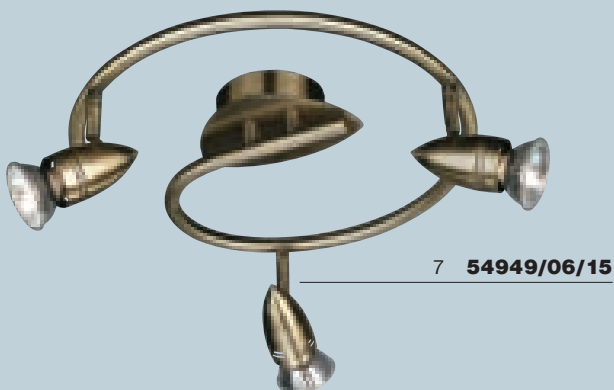

1 **54940/06/15**
 GU10 / max. 50 W / 230 V / ⊕
 ↔ 130 mm / † 120 mm / ↗ 130 mm

2 **54940/17/15**
 GU10 / max. 50 W / 230 V / ⊕
 ↔ 130 mm / † 120 mm / ↗ 130 mm

3 **54942/06/15**
 2 x GU10 / max. 50 W / 230 V / ⊕
 ↔ 335 mm / † 170 mm / ↗ 145 mm

4 **54942/17/15**
 2 x GU10 / max. 50 W / 230 V / ⊕
 ↔ 335 mm / † 170 mm / ↗ 145 mm

5 **54944/06/15**
 4 x GU10 / max. 50 W / 230 V / ⊕
 ↔ 760 mm / † 150 mm / ↗ 100 mm

6 **54944/17/15**
 4 x GU10 / max. 50 W / 230 V / ⊕
 ↔ 760 mm / † 150 mm / ↗ 100 mm

7 **54949/06/15**
 3 x GU10 / max. 50 W / 230 V / ⊕
 ↔ 300 mm / † 160 mm / ↗ 300 mm

8 **54949/17/15**
 3 x GU10 / max. 50 W / 230 V / ⊕
 ↔ 300 mm / † 160 mm / ↗ 300 mm

4 **54942/17/15**

5 **54944/06/15**

6 **54944/17/15**

7 **54949/06/15**

8 **54949/17/15**

1 **54800/06/15**

2 **54802/06/15**

1 **54800/06/15**

GU10 / max. 50 W / 230 V / 
↔ 100 mm / ↑ 125 mm / ↙ 150 mm

2 **54802/06/15**