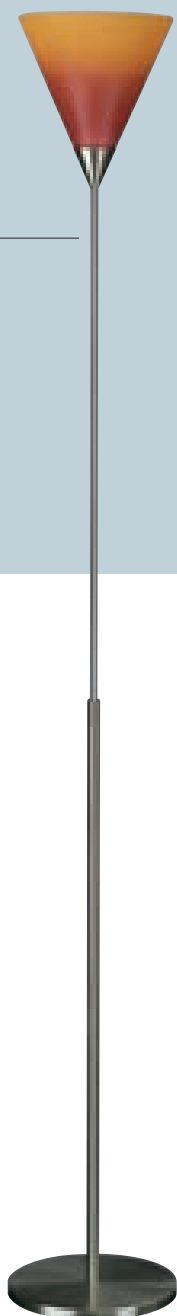

5 **43035/17/15**

E14 / max. 60 W / 230 V / ⊕
 † 475 mm / ↔ 118 mm / ↗ 118 mm

3 **42032/31/10**

4 **36020/53/15**

5 **43035/17/15**

1 **42095/55/10**

1 **42095/55/10**

E27 / max. 100 W / 230 V / ☐
‡ 1620 mm / ↔ 220 mm / ↗ 220 mm