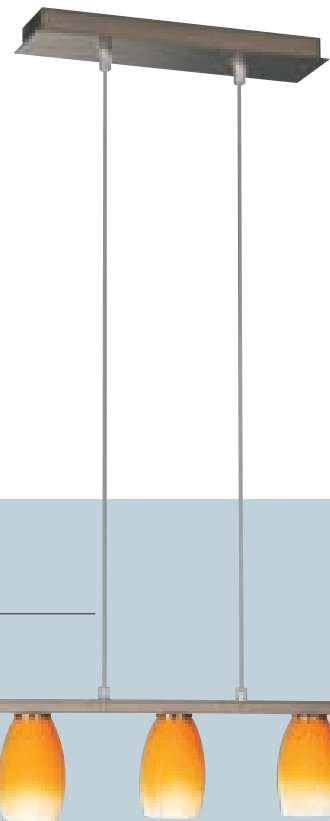

4 **36020/53/15**