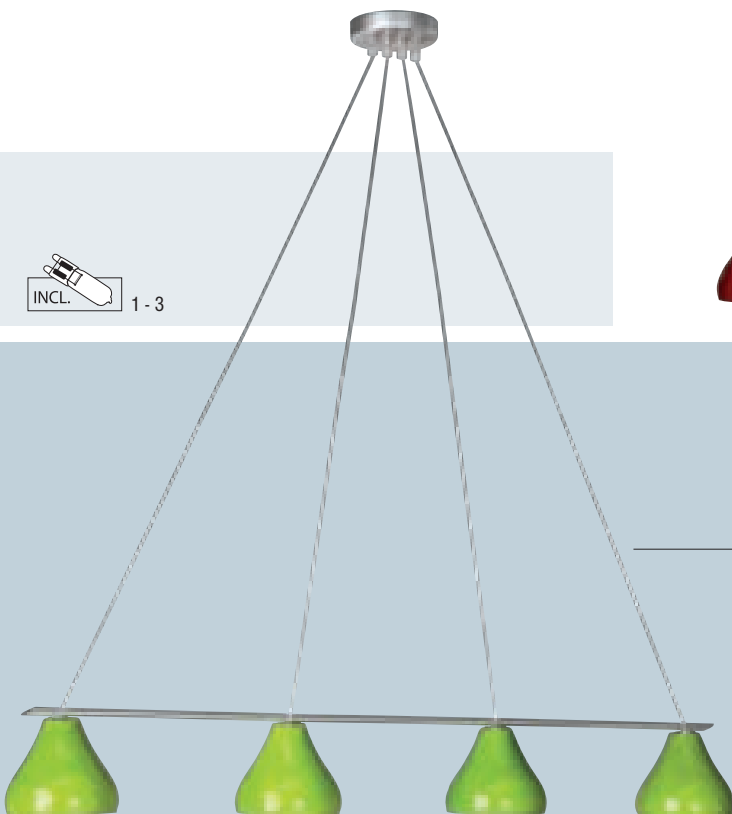

3 **36811/33/15**