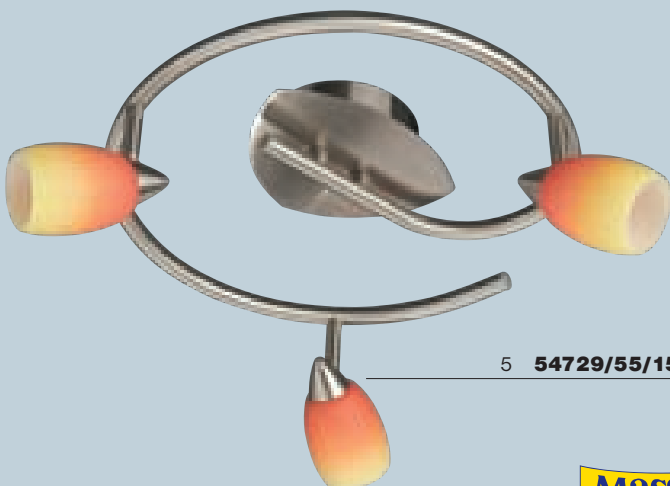

5 **54729/55/15**