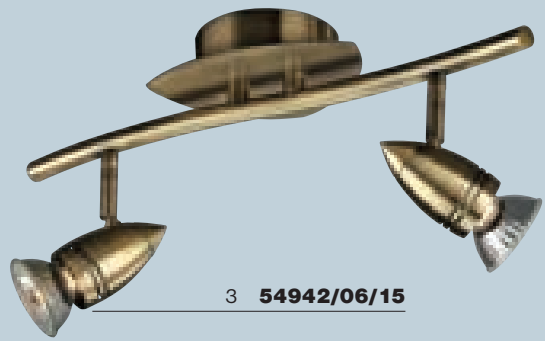

7 **54940/87/15**

GU10 / max. 50 W / 230 V / 
↔ 130 mm / ↑ 120 mm / ↗ 130 mm

8 **54944/87/15**

4 x GU10 / max. 50 W / 230 V / 
↔ 760 mm / ↑ 150 mm / ↗ 100 mm

9 **54949/87/15**

3 x GU10 / max. 50 W / 230 V / 
↔ 300 mm / ↑ 160 mm / ↗ 300 mm

5 **54224/06/15**

6 **54224/17/15**

7 **54940/87/15**

8 **54944/87/15**

9 **54949/87/15**

1 **54940/06/15**

2 **54940/17/15**

3 **54942/06/15**

1 **54940/06/15**
 GU10 / max. 50 W / 230 V / ⊕
 ↔ 130 mm / † 120 mm / ↗ 130 mm

2 **54940/17/15**
 GU10 / max. 50 W / 230 V / ⊕
 ↔ 130 mm / † 120 mm / ↗ 130 mm

3 **54942/06/15**
 2 x GU10 / max. 50 W / 230 V / ⊕
 ↔ 335 mm / † 170 mm / ↗ 145 mm