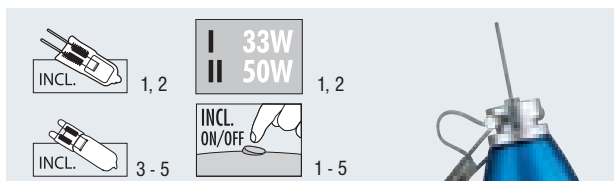

4 **67106/35/10**