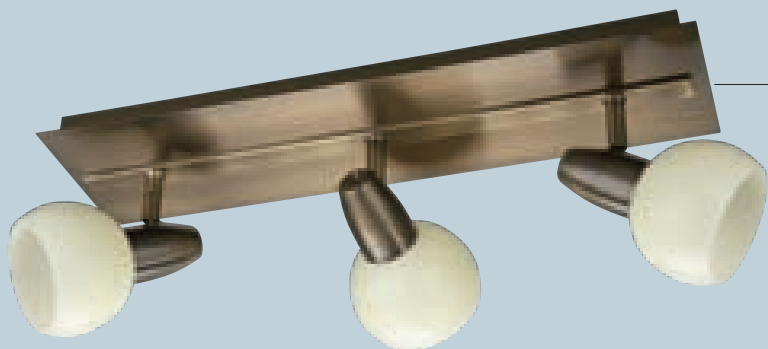

2 **52063/17/10**