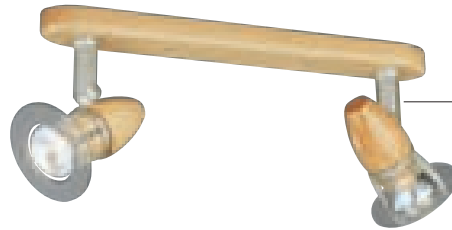

6 **70368/01/73**