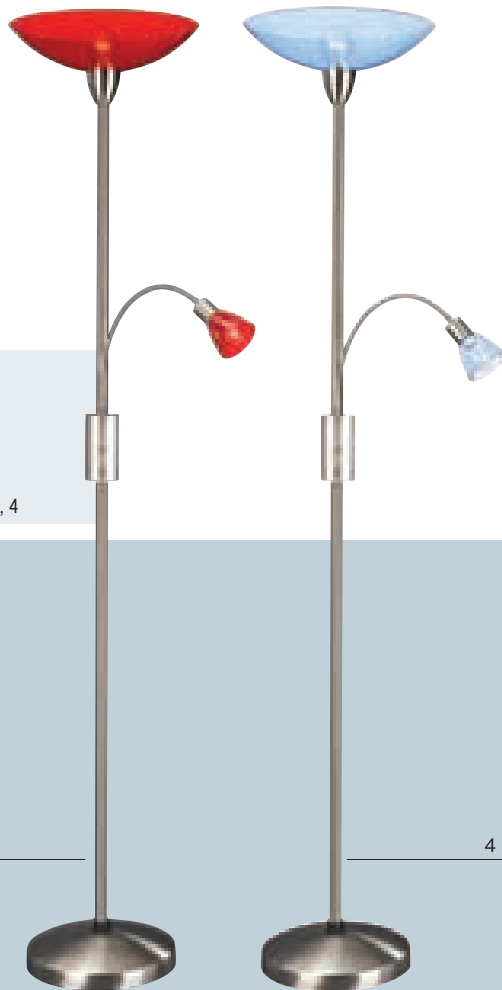

2 **42077/30/15**

R7s 118 / max. 300 W / 230 V / ⊕
↑ 1827 mm / ↔ 280 mm / ↗ 280 mm

3 **42116/32/15**

E27 / max. 150 W / 230 V / □
E14 / max. 40 W / 230 V
↑ 1760 mm / ↔ 350 mm / ↗ 350 mm

4 **42116/35/15**

E27 / max. 150 W / 230 V / □
E14 / max. 40 W / 230 V
↑ 1760 mm / ↔ 350 mm / ↗ 350 mm

150 W
MAXIMUM 3 - 4

3 **42116/32/15**

4 **42116/35/15**

150 W
MAXIMUM

1 **42083/06/15**

2 **42083/17/15**

5 **42069/43/10**

1 **42083/06/15**

E27 / max. 100 W / 230 V / □
↑ 1850 mm / ↔ 275 mm / ↗ 275 mm

2 **42083/17/15**

E27 / max. 100 W / 230 V / □
↑ 1850 mm / ↔ 275 mm / ↗ 275 mm

3 **42084/06/10**

E27 / max. 100 W / 230 V / □
E14 / max. 40 W / 230 V
↑ 1450 mm / ↔ 275 mm / ↗ 275 mm