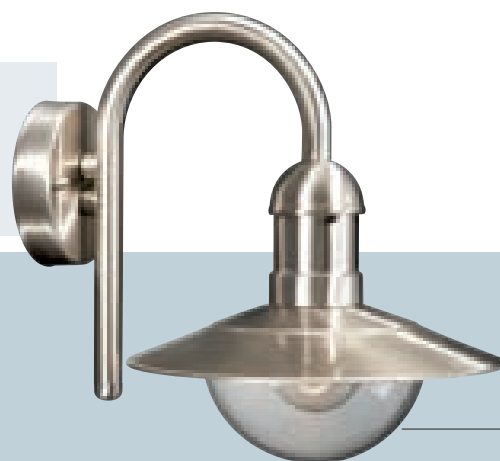

3 **16182/47/15**

4 **17115/47/15**

E27 / max. 60 W / 230 V / ⊕
↔ 170 mm / † 320 mm / ↗ 220 mm

5 **17116/47/15**

E27 / max. 60 W / 230 V / ⊕
↔ 240 mm / † 290 mm / ↗ 310 mm

1 - 5

5 **17116/47/15**

4 **17115/47/15**