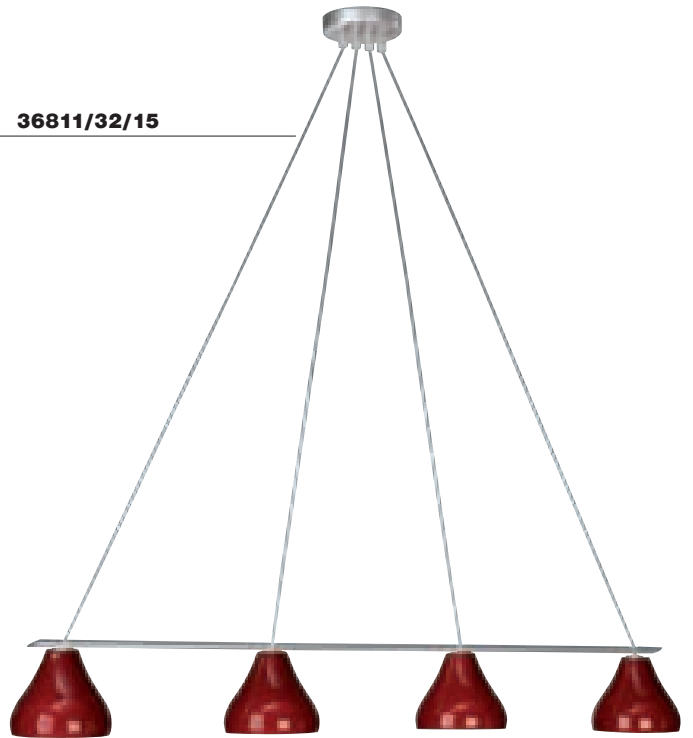

1 **40256/30/15**

1 **36811/31/15**

4 x G9 / max. 40 W / 230 V / $\oplus$
↓ 1500 mm / → 1030 mm / ↗ 130 mm

2 **36811/32/15**

4 x G9 / max. 40 W / 230 V / $\oplus$
↓ 1500 mm / → 1030 mm / ↗ 130 mm

3 **36811/33/15**

4 x G9 / max. 40 W / 230 V / $\oplus$
↓ 1500 mm / → 1030 mm / ↗ 130 mm

2 **36811/32/15**