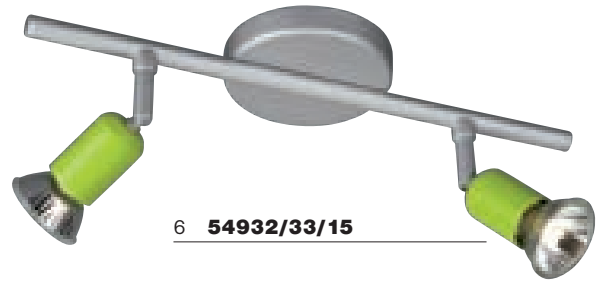

3 **54930/35/15**

1 **54930/17/15**

GU10 / max. 50 W / 230 V / ⊕
↔ 80 mm / ↑ 85 mm / ↘ 80 mm

2 **54930/33/15**

GU10 / max. 50 W / 230 V / ⊕
↔ 80 mm / ↑ 85 mm / ↘ 80 mm

3 **54930/35/15**

GU10 / max. 50 W / 230 V / ⊕
↔ 80 mm / ↑ 85 mm / ↘ 80 mm

4 **54930/53/15**

GU10 / max. 50 W / 230 V / ⊕
↔ 80 mm / ↑ 85 mm / ↘ 80 mm

5 **54932/17/15**

2 x GU10 / max. 50 W / 230 V / ⊕
↔ 335 mm / ↑ 85 mm / ↘ 100 mm

6 **54932/33/15**

2 x GU10 / max. 50 W / 230 V / ⊕
↔ 335 mm / ↑ 85 mm / ↘ 100 mm

7 **54932/35/15**

2 x GU10 / max. 50 W / 230 V / ⊕
↔ 335 mm / ↑ 85 mm / ↘ 100 mm

8 **54932/53/15**

2 x GU10 / max. 50 W / 230 V / ⊕
↔ 335 mm / ↑ 85 mm / ↘ 100 mm

9 **54936/17/15**

3 x GU10 / max. 50 W / 230 V / ⊕
↔ 547 mm / ↑ 85 mm / ↘ 100 mm

7 **54932/35/15**