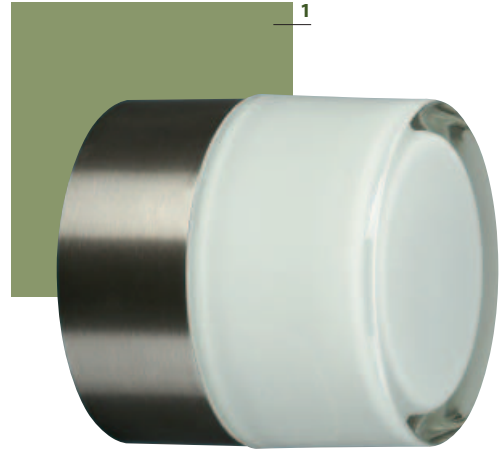

Wellington

1 16500/47/10

G9 / max. 40W / 230V /

IP44

↑ 142 / → 142 / ↗ 133

2 16501/47/10

E27 / max. 22W /

IP44

↑ 400 / → 142 / ↗ 142

Andorra

3 16503/47/10

G23 / max. 11W /

IP44

↑ 380 / → 122 / ↗ 82

4 16505/47/10

G23 / max. 11W /

IP44

↑ 805 / → 122 / ↗ 140