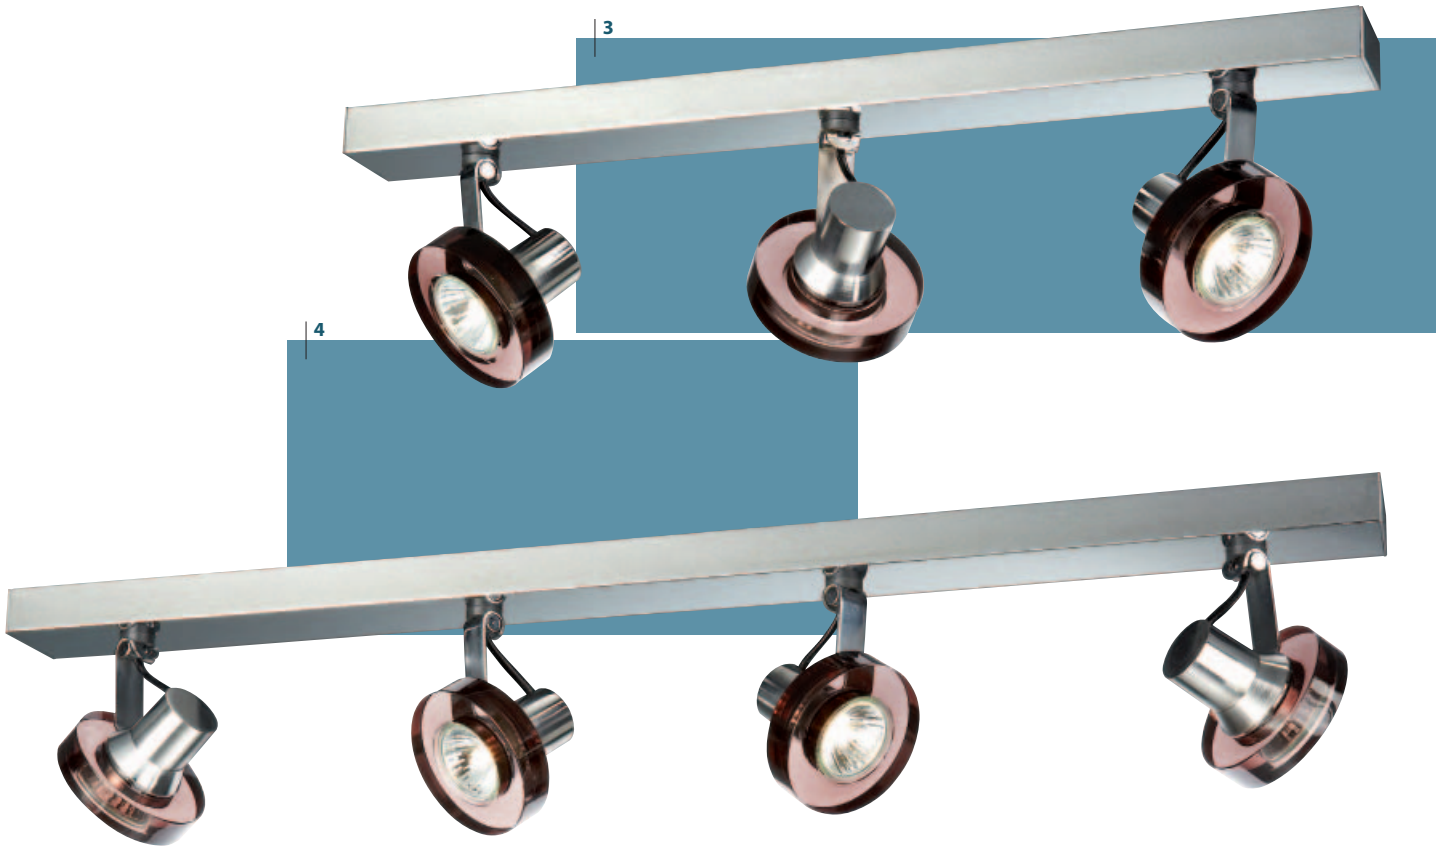

Cronus

3

4

1

Cronus

- 1 **53080/11/10**
  GU10 / max. 50W / 230V / ⊕
  ↑ 55 / → 140 / ↗ 155

- 2 **53082/11/10**
  2x GU10 / max. 50W / 230V / ⊕
  ↑ 155 / → 350 / ↗ 55

- 3 **53083/11/10**
  3x GU10 / max. 50W / 230V / ⊕
  ↑ 155 / → 560 / ↗ 55

- 4 **53084/11/10**
  4x GU10 / max. 50W / 230V / ⊕
  ↑ 155 / → 770 / ↗ 55