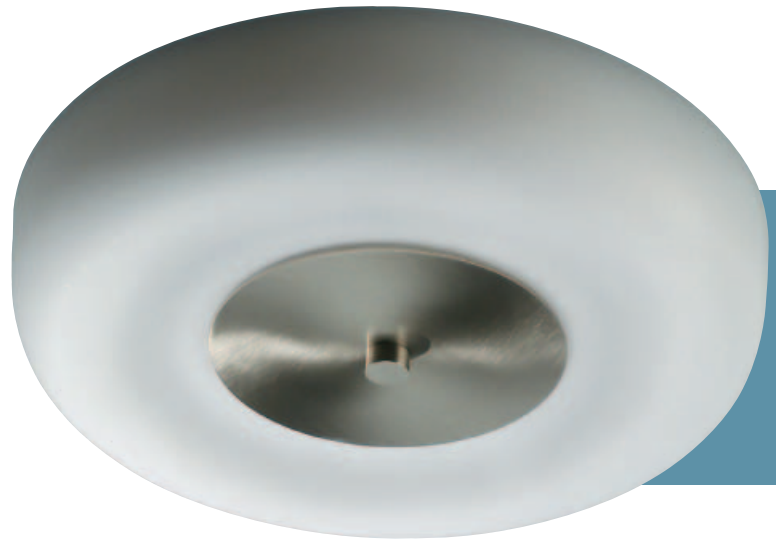

2x G9 / max. 60W / 230V / ⊕

⊥ 111 / ↔ 305 / ↗ 90

3 53053/48/10

3x G9 / max. 60W / 230V / ⊕

⊥ 111 / ↔ 480 / ↗ 90

4 53058/48/10

4x G9 / max. 60W / 230V / ⊕

⊥ 198 / ↔ 1152 / ↗ 90