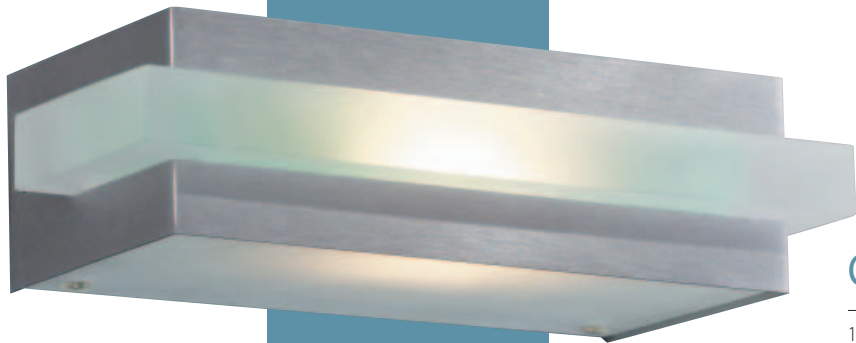

2

3

Catherine

1 **32104/17/10**
R7S 78 / max. 100W / ☉
† 287 / ↔ 365 / ↗ 115

2 **34101/17/10**
R7S 78 / max. 100W / ☉
† 120 / ↔ 355 / ↗ 107
□

Anika

3 **34124/48/10**
R7S 78 / max. 100W / ☉
† 60 / ↔ 222 / ↗ 105