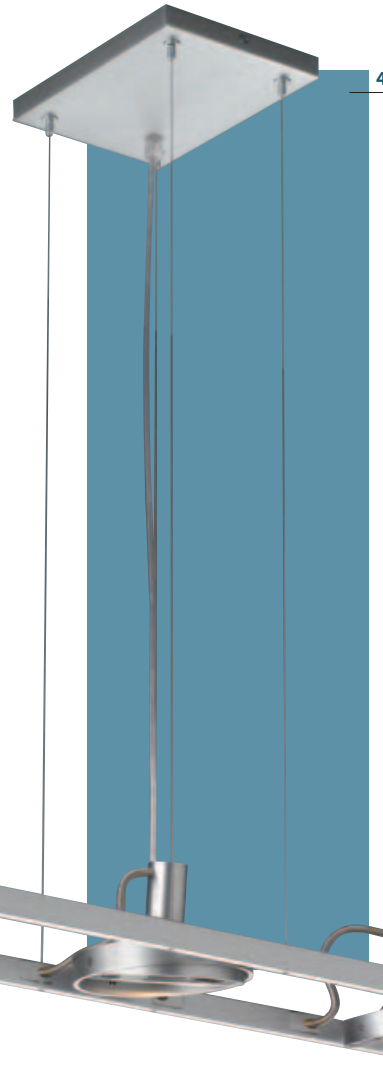

Futura

Futura

1 53060/48/10

G9 / max. 60W / 230V / ⊕
T 190 / → 162 / ↗ 97

2 53062/48/10

2x G9 / max. 60W / 230V / ⊕
T 343 / → 162 / ↗ 126

3 53064/48/10

4x G9 / max. 60W / 230V / ⊕
T 183 / → 618 / ↗ 126

4 53069/48/10

3x G9 / max. 60W / 230V / ⊕
T 1500 / → 760 / ↗ 165