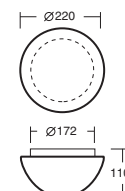

IP43 montura polykarbonát/Fixture - polycarbonate/Armatur - Polykarbonat/Monture - polycarbonate/Монтаж - поликарбонат				
40005	IN-12D2/040		60	E27
40006	IN-12D2/040 E14		60	E14
40007	IN-22D2/040 E14		2x25	2xE14
VVG	40008		13	G24d1
EVG	40009		13	G24q1

IP43 montura polykarbonát/Fixture - polycarbonate/Armatur - Polykarbonat/Monture - polycarbonate/Монтаж - поликарбонат				
40010	IN-12DU2/040		60	E27
40011	IN-12DU2/040 E14		60	E14
VVG	40012		13	G24d1
EVG	40013		9	2G7

NOUZOVÉ/Emergency/Notleuchte/Luminaire de secours/Аварийный осветительный прибор

IP41 montura kovová/Fixture - sheet steel/Armatur - Stahlblech/Monture - tôle en acier/Монтаж - листовая сталь					
40014	NZ-7/040		7	2G7	1,0 hod

IP43 montura polykarbonát/Fixture - polycarbonate/Armatur - Polykarbonat/Monture - polycarbonate/Монтаж - поликарбонат					
40015	NZ-7/D/040		7	2G7	1,0 hod

IP43 montura polykarbonát/Fixture - polycarbonate/Armatur - Polykarbonat/Monture - polycarbonate/Монтаж - поликарбонат					
40016	NZ-7DU/040		7	2G7	1,0 hod