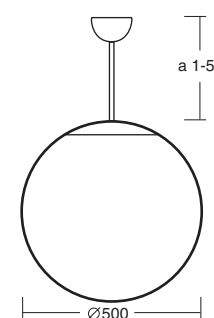

bilá / white / Weiß / blanc / белый

Ø 500 mm

ADRIA 4-B

Code	Type		W		a/mm
IP20 montura kovová/Fixture - sheet steel/Armatur - Stahlblech/Monture - tôle en acier/Монтаж - листовая сталь					
42192	Z11/098/a1 B		150	E27	200
42193	Z11/098/a2 B		150	E27	400
42194	Z11/098/a3 B		150	E27	600
42195	Z11/098/a4 B		150	E27	800
42196	Z11/098/a5 B		150	E27	1000
EVG					
42197	E-26Z11/098/a1 B		2x26	2xG24q3	200
42198	E-26Z11/098/a2 B		2x26	2xG24q3	400
42199	E-26Z11/098/a3 B		2x26	2xG24q3	600
42200	E-26Z11/098/a4 B		2x26	2xG24q3	800
42201	E-26Z11/098/a5 B		2x26	2xG24q3	1000
42350	E-19Z11/098/a1 B		57	GX24q5	200
42351	E-19Z11/098/a2 B		57	GX24q5	400
42352	E-19Z11/098/a3 B		57	GX24q5	600
42353	E-19Z11/098/a4 B		57	GX24q5	800
42354	E-19Z11/098/a5 B		57	GX24q5	1000
42355	E-46Z11/098/a1 B		4x26	4xG24q3	200
42356	E-46Z11/098/a2 B		4x26	4xG24q3	400
42357	E-46Z11/098/a3 B		4x26	4xG24q3	600
42358	E-46Z11/098/a4 B		4x26	4xG24q3	800
42359	E-46Z11/098/a5 B		4x26	4xG24q3	1000