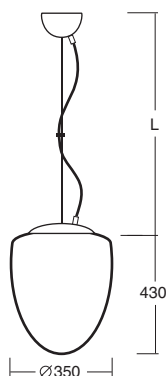

ASTRA L-B

095

Ø 350 mm

bílá / white / Weiß / blanc / белый

	Code	Type		W		L/mm	
IP20	montura kovová/Fixture - sheet steel/Armatur - Stahlblech/Monture - tôle en acier/Монтажа - листовая сталь						
	bílá	45530	ZL11/095/L100 B		150	E27	1000
		45531	ZL11/095/L200 B		150	E27	2000
EVG	45532	E-26ZL11/095/L100 B		2x26	G24q3	1000	
	45533	E-26ZL11/095/L200 B		2x26	G24q3	2000	
	45534	E-19ZL11/095/L100 B		57	GX24q5	1000	
	45535	E-19ZL11/095/L200 B		57	GX24q5	2000	

ASTRA L-CR

095

Ø 350 mm

chrom / chrome / Chrom / chrome / хром

IP20	montura kovová/Fixture - sheet steel/Armatur - Stahlblech/Monture - tôle en acier/Монтажа - листовая сталь						
		45536	ZL11/095/L100 CR		150	E27	1000
		45537	ZL11/095/L200 CR		150	E27	2000
EVG	45538	E-26ZL11/095/L100 CR		2x26	G24q3	1000	
	45539	E-26ZL11/095/L200 CR		2x26	G24q3	2000	
	45540	E-19ZL11/095/L100 CR		57	GX24q5	1000	
	45541	E-19ZL11/095/L200 CR		57	GX24q5	2000	

ASTRA L-MS

095

Ø 350 mm

mosaz / brass / Messing / laiton / латунь

IP20	montura kovová/Fixture - sheet steel/Armatur - Stahlblech/Monture - tôle en acier/Монтажа - листовая сталь						
		45542	ZL11/095/L100 MS		150	E27	1000
		45543	ZL11/095/L200 MS		150	E27	2000
EVG	45544	E-26ZL11/095/L100 MS		2x26	G24q3	1000	
	45545	E-26ZL11/095/L200 MS		2x26	G24q3	2000	
	45546	E-19ZL11/095/L100 MS		57	GX24q5	1000	
	45547	E-19ZL11/095/L200 MS		57	GX24q5	2000