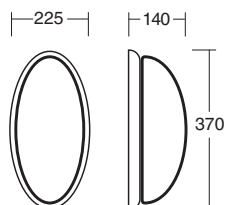

225x370 mm bilá / white / Weiß / blanc / белый

Code	Type	W	T

IP41 montura kovová/Fixture - sheet steel/Armatur - Stahlblech/Monture - tôle en acier/Монтаж - листовая сталь

41663	IN-12U2/123/S4		100	E27	
41664	IN-22U2/123/S4		2x60	2xE27	
VVG	41665	IN-14U2/123/S4		13	G24d1
	41666	IN-15U2/123/S4		18	G24d2
	41667	IN-16U2/123/S4		26	G24d3
	41668	IN-24U2/123/S4		2x13	2xG24d1
EVG	41669	E-14U2/123/S4		13	G24q1
	41670	E-15U2/123/S4		18	G24q2
	41671	E-16U2/123/S4		26	G24q3
	41672	E-24U2/123/S4		2x13	2xG24q1

NOUZOVÉ/Emergency/Notleuchte/Luminaire de secours/Аварийный осветительный прибор

41673	NZ-13/123/S4		13	G24q1	1,0 hod

EVG - NOUZOVÉ KOMBINOVANÉ

Emergency combined/Notleuchte kombinierte/Luminaire de secours combiné/Аварийный осветительный прибор

41674	NK-E-13/123/S4		13	G24q1	1,0 hod