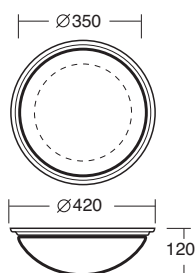

Ø 420 mm

mosaz / brass / Messing / laiton / латунь

	Code	Type		W	T
IP41	montura kovová/Fixture - sheet steel/Armatur - Stahlblech/Monture - tôle en acier/Монтаж - листовая сталь				
	40620	IN-22K63/062/V12		2x75	2xE27
VVG	40621	IN-23K63/062/V12		2x11	2xG23
	40622	IN-25K63/062/V12		2x18	2xG24d2
2DI	40623	IN-16K63/2DI/062/V12		30	GRZ10t
EVG	40624	E-25K63/062/V12		2x18	2xG24q2

IP43	montura polykarbonát/Fixture - polycarbonate/Armatur - Polykarbonat/Monture - polycarbonate/Монтаж - поликарбонат				
	40625	IN-22D63/062/V12		2x60	2xE27
VVG	40626	IN-16D63/062/V12		26	G24d3
	40627	IN-25D63/062/V12		2x18	2xG24d2
2DI	40628	IN-16D63/2DI/062/V12		30	GRZ10t
EVG	40629	E-16D63/062/V12		26	G24q3
	40630	E-25D63/062/V12		2x18	2xG24q2

IP43	montura polykarbonát/Fixture - polycarbonate/Armatur - Polykarbonat/Monture - polycarbonate/Монтаж - поликарбонат				
	40631	IN-22DU63/062/V12		2x60	2xE27
VVG	40632	IN-16DU63/062/V12		26	G24d3
EVG	40634	E-16DU63/062/V12		26	G24q3

NOUZOVÉ/Emergency/Notleuchte/Luminaire de secours/Аварийный осветительный прибор

IP41	montura kovová/Fixture - sheet steel/Armatur - Stahlblech/Monture - tôle en acier/Монтаж - листовая сталь				
	40636	NZ-18/062/V12		18	G24q2 1,0 hod
IP43	montura polykarbonát/Fixture - polycarbonate/Armatur - Polykarbonat/Monture - polycarbonate/Монтаж - поликарбонат				
	40637	NZ-18/D/062/V12		18	G24q2 1,0 hod
IP43	montura polykarbonát/Fixture - polycarbonate/Armatur - Polykarbonat/Monture - polycarbonate/Монтаж - поликарбонат				
	40638	NZ-18/DU/062/V12		18	G24q2 1,0 hod

VVG - NOUZOVÉ KOMBINOVANÉ

Emergency combined/Notleuchte kombinierte/Luminaire de secours combiné/Аварийный осветительный прибор

IP41	montura kovová/Fixture - sheet steel/Armatur - Stahlblech/Monture - tôle en acier/Монтаж - листовая сталь				
	40639	NK-18/062/V12		18	G24q2 1,0 hod
	40640	NK-26/062/V12		26	G24q3 1,0 hod
IP43	montura polykarbonát/Fixture - polycarbonate/Armatur - Polykarbonat/Monture - polycarbonate/Монтаж - поликарбонат				
	40641	NK-18/D/062/V12		18	G24q2 1,0 hod
	40642	NK-26/D/062/V12		26	G24q3 1,0 hod
IP43	montura polykarbonát/Fixture - polycarbonate/Armatur - Polykarbonat/Monture - polycarbonate/Монтаж - поликарбонат				
	40643	NK-13/DU/062/V12		13	G24q1 1,0 hod

EVG - NOUZOVÉ KOMBINOVANÉ

Emergency combined/Notleuchte kombinierte/Luminaire de secours combiné/Аварийный осветительный прибор

IP41	montura kovová/Fixture - sheet steel/Armatur - Stahlblech/Monture - tôle en acier/Монтаж - листовая сталь				
	40645	NK-E-18/062/V12		18	G24q2 1,0 hod
	40646	NK-E-26/062/V12		26	G24q3 1,0 hod
IP43	montura polykarbonát/Fixture - polycarbonate/Armatur - Polykarbonat/Monture - polycarbonate/Монтаж - поликарбонат				
	40647	NK-E-18/D/062/V12		18	G24q2 1,0 hod
	40648	NK-E-26/D/062/V12		26	G24q3 1,0 hod
IP43	montura polykarbonát/Fixture - polycarbonate/Armatur - Polykarbonat/Monture - polycarbonate/Монтаж - поликарбонат				
	40649	NK-E-13/DU/062/V12		13	G24q1 1,0 hod