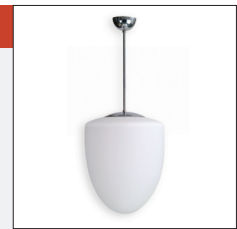

ASTRA

IP20

119