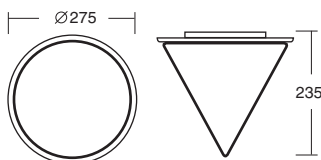

Ø 275 mm

bilá / white / Weiß / blanc / белый

	Code	Type		W	T
IP20	montura kovová/Fixture - sheet steel/Armatur - Stahlblech/Monture - tôle en acier/Монтаж - листовая сталь				
	41754	IN-12B12/312/Q4		75	E27
VVG	41755	IN-14B12/312/Q4		13	G24d1
EVG	41756	E-14B12/312/Q4		13	G24q1

NOUZOVÉ/Emergency/Notleuchte/Luminaire de secours/Аварийный осветительный прибор

	41757	NZ-7/312/Q4		7	2G7	1,0 hod