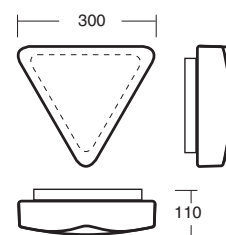

NOUZOVÉ/Emergency/Notleuchte/Luminaire de secours/Аварийный осветительный прибор

	41416	NZ-7/320		7	2G7	1,0 hod