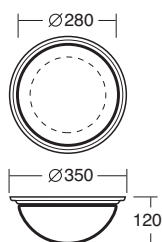

Ø 350 mm

mosaz / brass / Messing / laiton / латунь

	Code	Type		W	T	
IP41	montura kovová/Fixture - sheet steel/Armatur - Stahlblech/Monture - tôle en acier/Монтажа - листовая сталь					
	40330	IN-12K52/042/M12		100	E27	
	40331	IN-22K52/042/M12		2x60	2xE27	
	40332	IN-12K52/042/M12 E14		60	E14	
	40333	IN-22K52/042/M12 E14		2x40	2xE14	
VVG	40334	IN-14K52/042/M12		13	G24d1	
	40335	IN-15K52/042/M12		18	G24d2	
	40336	IN-16K52/042/M12		26	G24d3	
	40337	IN-24K52/042/M12		2x13	2xG24d1	
	2DI	40338	IN-15K52/2DI/042/M12		18	GRZ10d
EVG	40339	E-14D52/042/M12		13	G24q1	
	40340	E-15D52/042/M12		18	G24q2	
	40341	E-16D52/042/M12		26	G24q3	
	40342	E-24D52/042/M12		2x13	2xG24q1	

IP43	montura polykarbonát/Fixture - polycarbonate/Armatur - Polykarbonat/Monture - polycarbonate/Монтажа - поликарбонат					
	40343	IN-12D52/042/M12		100	E27	
	40344	IN-12D52/042/M12 E14		60	E14	
	40345	IN-22D52/042/M12 E14		2x40	2xE14	
VVG	40346	IN-14D52/042/M12		13	G24d1	
	40347	IN-15D52/042/M12		18	G24d2	
	40348	IN-16D52/042/M12		26	G24d3	
	40349	IN-24D52/042/M12		2x13	2xG24d1	
	2DI	40350	IN-15D52/2DI/042/M12		18	GRZ10d
EVG	40351	E-14D52/042/M12		13	G24q1	
	40352	E-15D52/042/M12		18	G24q2	
	40353	E-16D52/042/M12		26	G24q3	
	40354	E-24D52/042/M12		2x13	2xG24q1	

IP43	montura polykarbonát/Fixture - polycarbonate/Armatur - Polykarbonat/Monture - polycarbonate/Монтажа - поликарбонат				
	40355	IN-12DU52/042/M12		100	E27
	40356	IN-14DU52/042/M12		13	G24d1
EVG	40359	E-14DU52/042/M12		13	G24q1

NOUZOVÉ/Emergency/Notleuchte/Luminaire de secours/Аварийный осветительный прибор

IP41	montura kovová/Fixture - sheet steel/Armatur - Stahlblech/Monture - tôle en acier/Монтажа - листовая сталь				
	40362	NZ-13/042/M12		13	G24q1 1,0 hod

IP43	montura polykarbonát/Fixture - polycarbonate/Armatur - Polykarbonat/Monture - polycarbonate/Монтажа - поликарбонат				
	40363	NZ-13/D/042/M12		13	G24q1 1,0 hod

IP43	montura polykarbonát/Fixture - polycarbonate/Armatur - Polykarbonat/Monture - polycarbonate/Монтажа - поликарбонат				
	40364	NZ-13/DU/042/M12		13	G24q1 1,0 hod

EVG - NOUZOVÉ KOMBINOVANÉ

Emergency combined/Notleuchte kombinierte/Luminaire de secours combiné/Аварийный осветительный прибор

IP41	montura kovová/Fixture - sheet steel/Armatur - Stahlblech/Monture - tôle en acier/Монтажа - листовая сталь				
	40365	NK-E-13/042/M12		13	G24q1 1,0 hod

IP43	montura polykarbonát/Fixture - polycarbonate/Armatur - Polykarbonat/Monture - polycarbonate/Монтажа - поликарбонат				
	40366	NK-E-13/D/042/M12		13	G24q1 1,0 hod