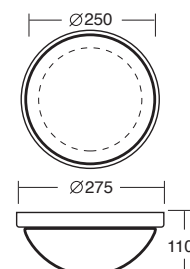

bílá / white / Weiß / blanc / белый

Ø 275 mm

AURA D7-X4

	Code	Type		W	T
IP20	montura kovová/Fixture - sheet steel/Armatur - Stahlblech/Monture - tôle en acier/Монтаж - листовая сталь				
	41030	IN-12B12/012/X4		75	E27
	41031	IN-12B12/012/X4 E14		60	E14
	41032	IN-22B12/012/X4 E14		2x25	2xE14
VVG	41033	IN-14B12/012/X4		13	G24d1
2DI	41034	IN-15B12/2DI/012/X4		18	GRZ10d
EVG	41035	E-14B12/012/X4		13	G24q1