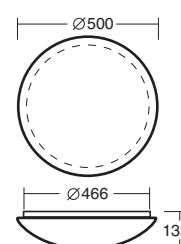

Ø 300 mm

Code	Type		W	T
STÍNÍTKO - POLYKARBONÁT, ODLONOST PROTI NÁRAZŮM JE 1N				
IP43 montura kovová/Fixture - sheet steel/Armatur - Stahlblech/Monture - tôle en acier/Монтура - листовая сталь				
	56000	IN-12KN62/PCO6		60 E27
EVG	56001	E-16KN62/PCO6		26 G24q3
	56002	E-101KN62/PCO6 T5c		22 2GX13
NOUZOVÉ/Emergency/Notleuchte/Luminaire de secours/Аварийный осветительный прибор				
	56003	NZ-13/PCO6		13 G24q1 1,0 hod
EVG - NOUZOVÉ KOMBINOVANÉ/Emergency combined/Notleuchte kombinierte/Luminaire de secours combiné/Аварийный осветительный прибор				
	56004	NK-E-13/PCO6		13 G24q1 1,0 hod
	56005	NK-E-22/PCO6 T5c		22 2GX13 1,0 hod

Code	Type		W	T
STÍNÍTKO PMMA				
IP43 montura kovová/Fixture - sheet steel/Armatur - Stahlblech/Monture - tôle en acier/Монтура - листовая сталь				
	56006	IN-12KN62/PMO6		40 E27
EVG	56007	E-16KN62/PMO6		26 G24q3
	56008	E-101KN62/PMO6 T5c		22 2GX13
NOUZOVÉ/Emergency/Notleuchte/Luminaire de secours/Аварийный осветительный прибор				
	56009	NZ-13/PMO6		13 G24q1 1,0 hod
EVG - NOUZOVÉ KOMBINOVANÉ/Emergency combined/Notleuchte kombinierte/Luminaire de secours combiné/Аварийный осветительный прибор				
	56010	NK-E-13/PMO6		13 G24q1 1,0 hod
	56011	NK-E-22/PMO6 T5c		22 2GX13 1,0 hod

TITAN 1