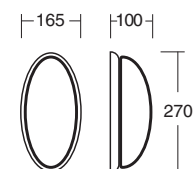

bilá / white / Weiß / blanc / белый

165x270 mm

ALMA D1-S4

Code	Type		W	T
IP41 montura kovová/Fixture - sheet steel/Armatur - Stahlblech/Monture - tôle en acier/Монтаж - листовая сталь				
41647	IN-12U1/121/S4		60	E27
VVG 41648	IN-14U1/121/S4		13	G24d1
EVG 41649	E-14U1/121/S4		13	G24q1
NOUZOVÉ/Emergency/Notleuchte/Luminaire de secours/Аварийный осветительный прибор				
41650	NZ-7/121/S4		7	2G7 1,0 hod