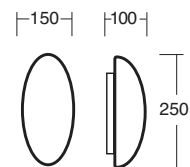

ALMA

ALMA

230V

IP41

150x250 mm

ALMA 1

Code	Type		W	T
IP41 montura kovová/Fixture - sheet steel/Armatur - Stahlblech/Monture - tôle en acier/Монтаж - листовая сталь				
41631	IN-12U1/121		60	E27
VVG 41632	IN-14U1/121		13	G24d1
EVG 41633	E-14U1/121		13	G24q1
NOUZOVÉ /Emergency/Notleuchte/Luminaire de secours/Аварийный осветительный прибор				
41634	NZ-7/121		7	2G7 1,0 hod