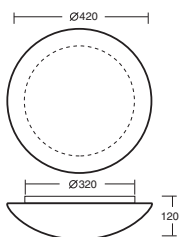

Ø 420 mm

Code	Type	W	T

IP43 montura kovová/Fixture - sheet steel/Armatur - Stahlblech/Monture - tôle en acier/Монтаж - листовая сталь

40086	IN-22K74/072		2x75	2xE27	
VVG	40087	IN-26K74/072		2x26	2xG24d3
	42304	IN-17K74/072		36	2G10
EVG	40088	E-26K74/072		2x26	2xG24q3
	42305	E-17K74/072		36	2G10

EVG DIM

40089	ES-26K74/072		2x26	2xG24q3

NOUZOVÉ/Emergency/Notleuchte/Luminaire de secours/Аварийный осветительный прибор

40090	NZ-18/072		18	G24q2	1,0 hod

VVG - NOUZOVÉ KOMBINOVANÉ

Emergency combined/Notleuchte kombinierte/Luminaire de secours combiné/Аварийный осветительный прибор

40091	NK-26/072		26	G24q3	1,0 hod
40092	NK-36/072		36	2G10	1,0 hod

EVG - NOUZOVÉ KOMBINOVANÉ

Emergency combined/Notleuchte kombinierte/Luminaire de secours combiné/Аварийный осветительный прибор

40093	NK-E-26/072		26	G24q3	1,0 hod
40094	NK-E-36/072		36	2G10	1,0 hod