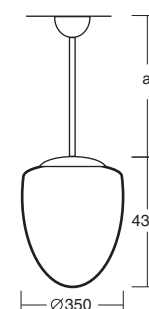

bilá / white / Weiß / blanc / белый

Ø 350 mm

ASTRA-B

Code	Type		W		a/mm
IP20 montura kovová/Fixture - sheet steel/Armatur - Stahlblech/Monture - tôle en acier/Монтаж - листовая сталь					
42230	Z11/095/a1 B		150	E27	200
42231	Z11/095/a2 B		150	E27	400
42232	Z11/095/a3 B		150	E27	600
42233	Z11/095/a4 B		150	E27	800
42234	Z11/095/a5 B		150	E27	1000
EVG					
42235	E-26Z11/095/a1 B		2x26	2xG24q3	200
42236	E-26Z11/095/a2 B		2x26	2xG24q3	400
42237	E-26Z11/095/a3 B		2x26	2xG24q3	600
42238	E-26Z11/095/a4 B		2x26	2xG24q3	800
42239	E-26Z11/095/a5 B		2x26	2xG24q3	1000
42240	E-19Z11/095/a1 B		57	GX24q5	200
42241	E-19Z11/095/a2 B		57	GX24q5	400
42242	E-19Z11/095/a3 B		57	GX24q5	600
42243	E-19Z11/095/a4 B		57	GX24q5	800
42244	E-19Z11/095/a5 B		57	GX24q5	1000

ASTRA-CR

chrom / chrome / Chrom / chrome / хром

Ø 350 mm

IP20 montura kovová/Fixture - sheet steel/Armatur - Stahlblech/Monture - tôle en acier/Монтаж - листовая сталь					
42245	Z11/095/a1 CR		150	E27	200
42246	Z11/095/a2 CR		150	E27	400
42247	Z11/095/a3 CR		150	E27	600
42248	Z11/095/a4 CR		150	E27	800
42249	Z11/095/a5 CR		150	E27	1000
EVG					
42250	E-26Z11/095/a1 CR		2x26	2xG24q3	200
42251	E-26Z11/095/a2 CR		2x26	2xG24q3	400
42252	E-26Z11/095/a3 CR		2x26	2xG24q3	600
42253	E-26Z11/095/a4 CR		2x26	2xG24q3	800
42254	E-26Z11/095/a5 CR		2x26	2xG24q3	1000
42255	E-19Z11/095/a1 CR		57	GX24q5	200
42256	E-19Z11/095/a2 CR		57	GX24q5	400
42257	E-19Z11/095/a3 CR		57	GX24q5	600
42258	E-19Z11/095/a4 CR		57	GX24q5	800
42259	E-19Z11/095/a5 CR		57	GX24q5	1000