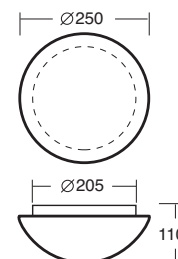

Ø 250 mm

AURA 7

Code	Type		W	T
IP20 montura kovová/Fixture - sheet steel/Armatur - Stahlblech/Monture - tôle en acier/Монтаж - листовая сталь bajonetové držení /bayonet attachment./ Bajonettverschluss/ fixation par baionnette/ штыковое соединение				
40106	IN-12B12/012		75	E27
40107	IN-12B12/012 E14		60	E14
40108	IN-22B12/012 E14		2x40	2xE14
VVG	40109		13	G24d1
2DI	40110		18	GRZ10d
EVG	40111		13	G24q1