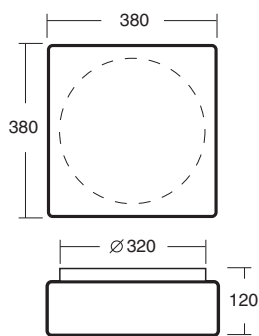

LINA 6

039

LINA 4

030

□ 380 mm

	Code	Type		W	T
IP43	montura kovová/Fixture - sheet steel/Armatur - Stahlblech/Monture - tôle en acier/Монтажа - листовая сталь				
	42310	IN-22K76/039		2x75	2xE27
VVG	42311	IN-26K76/039		2x26	2xG24d3
	42314	IN-17K76/039		36	2G10
EVG	42312	E-26K76/039		2x26	2xG24q3
	42315	E-17K76/039		36	2G10
EVG DIM					
	42313	ES-26K76/039		2x26	2xG24q3

NOUZOVÉ/Emergency/Notleuchte/Luminaire de secours/Аварийный осветительный прибор

	42316	NZ-18/039		18	G24q2

VVG - NOUZOVÉ KOMBINOVANÉ

Emergency combined/Notleuchte kombinierte/Luminaire de secours combiné/Аварийный осветительный прибор

	42317	NK-26/039		26	G24q3
	42318	NK-36/039		36	2G10

EVG - NOUZOVÉ KOMBINOVANÉ

Emergency combined/Notleuchte kombinierte/Luminaire de secours combiné/Аварийный осветительный прибор

	42319	NK-E-26/039		26	G24q3
	42320	NK-E-36/039		36	2G10

□ 210 mm

	Code	Type		W	T
IP41	montura kovová/Fixture - sheet steel/Armatur - Stahlblech/Monture - tôle en acier/Монтажа - листовая сталь				
	41338	IN-12K2/030		60	E27
	41339	IN-12K2/030 E14		60	E14
	41340	IN-22K2/030 E14		2x25	2xE14
VVG	41341	IN-14K2/030		13	G24d1
EVG	41342	E-14K2/030		13	G24q1

IP43 montura polykarbonát/Fixture - polycarbonate/Armatur - Polykarbonat/Monture - polycarbonate/Монтажа - поликарбонат

	41343	IN-12D2/030		60	E27
	41344	IN-12D2/030 E14		60	E14
	41345	IN-22D2/030 E14		2x25	2xE14
VVG	41346	IN-14D2/030		13	G24d1
EVG	41347	E-14D2/030		13	G24q1

IP43 □ montura polykarbonát/Fixture - polycarbonate/Armatur - Polykarbonat/Monture - polycarbonate/Монтажа - поликарбонат

	41348	IN-12DU2/030		60	E27
	41349	IN-12DU2/030 E14		60	E14
VVG	41350	IN-14DU2/030		13	G24d1
EVG	41351	E-13DU2/030		9	2G7

NOUZOVÉ/Emergency/Notleuchte/Luminaire de secours/Аварийный осветительный прибор