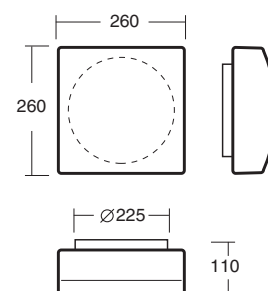

□ 260 mm

LINA 5

	Code	Type		W	T
IP41	montura kovová/Fixture - sheet steel/Armatur - Stahlblech/Monture - tôle en acier/Монтаж - листовая сталь				
	41355	IN-12K53/031		100	E27
	41356	IN-22K53/031		2x60	2xE27
	41357	IN-12K53/031 E14		60	E14
	41358	IN-22K53/031 E14		2x40	2xE14
VVG	41359	IN-14K53/031		13	G24d1
	41360	IN-15K53/031		18	G24d2
	41361	IN-16K53/031		26	G24d3
	41362	IN-24K53/031		2x13	2xG24d1
2DI	41363	IN-15K53/2DI/031		18	GRZ10d
EVG	41364	E-14K53/031		13	G24q1
	41365	E-15K53/031		18	G24q2
	41366	E-16K53/031		26	G24q3
	41367	E-24K53/031		2x13	2xG24q1

IP43	montura polykarbonát/Fixture - polycarbonate/Armatur - Polykarbonat/Monture - polycarbonate/Монтаж - поликарбонат				
	41368	IN-12D53/031		100	E27
	41369	IN-12D53/031 E14		60	E14
	41370	IN-22D53/031 E14		2x40	2xE14
VVG	41371	IN-14D53/031		13	G24d1
	41372	IN-15D53/031		18	G24d2
	41373	IN-16D53/031		26	G24d3
	41374	IN-24D53/031		2x13	2xG24d1
2DI	41375	IN-15D53/2DI/031		18	GRZ10d
EVG	41376	E-14D53/031		13	G24q1
	41377	E-15D53/031		18	G24q2
	41378	E-16D53/031		26	G24q3
	41379	E-24D53/031		2x13	2xG24q1

IP43	□ montura polykarbonát/Fixture - polycarbonate/Armatur - Polykarbonat/Monture - polycarbonate/Монтаж - поликарбонат				
	41380	IN-12DU53/031		100	E27
VVG	41381	IN-14DU53/031		13	G24d1
EVG	41384	E-14DU53/031		13	G24q1

NOUZOVÉ/Emergency/Notleuchte/Luminaire de secours/Аварийный осветительный прибор

IP41	montura kovová/Fixture - sheet steel/Armatur - Stahlblech/Monture - tôle en acier/Монтаж - листовая сталь				
	41387	NZ-13/031		13	G24q1 1,0 hod

IP43	montura polykarbonát/Fixture - polycarbonate/Armatur - Polykarbonat/Monture - polycarbonate/Монтаж - поликарбонат				
	41388	NZ-13/D/031		13	G24q1 1,0 hod

IP43	□ montura polykarbonát/Fixture - polycarbonate/Armatur - Polykarbonat/Monture - polycarbonate/Монтаж - поликарбонат				
	41389	NZ-13/DU/031		13	G24q1 1,0 hod

EVG - NOUZOVÉ KOMBINOVANÉ

Emergency combined/Notleuchte kombinierte/Luminaire de secours combiné/Аварийный осветительный прибор

IP41	montura kovová/Fixture - sheet steel/Armatur - Stahlblech/Monture - tôle en acier/Монтаж - листовая сталь				
	41390	NK-E-13/031		13	G24q1 1,0 hod

IP43	montura polykarbonát/Fixture - polycarbonate/Armatur - Polykarbonat/Monture - polycarbonate/Монтаж - поликарбонат				
	41391	NK-E-13/D/031		13	G24q1 1,0 hod