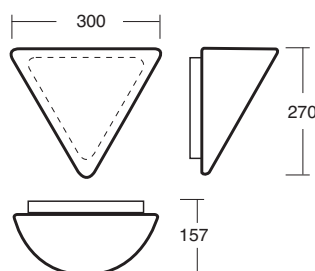

Ø 300 mm

IP43 montura kovová/Fixture - sheet steel/Armatur - Stahlblech/Monture - tôle en acier/Монтаж - листовая сталь				
41443	IN-12U3/321		100	E27
VVG	41444	IN-15U3/321	18	G24d2
	41445	IN-16U3/321	26	G24d3
EVG	41446	E-15U3/321	18	G24q2
	41447	E-16U3/321	26	G24q3

NOUZOVÉ/Emergency/Notleuchte/Luminaire de secours/Аварийный осветительный прибор

41448	NZ-7/321		7	2G7	1,0 hod