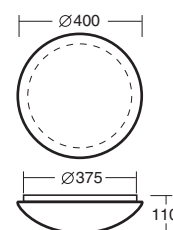

Ø 300 mm

Code	Type		W	T
STÍNÍTKO - POLYKARBONÁT, ODLONOST PROTI NÁRAZŮM JE 1N				
IP43 montura kovová/Fixture - sheet steel/Armatur - Stahlblech/Monture - tôle en acier/Монтура - листовая сталь				
	56000	IN-12KN62/PCO6		60 E27
EVG	56001	E-16KN62/PCO6		26 G24q3
	56002	E-101KN62/PCO6 T5c		22 2GX13
NOUZOVÉ/Emergency/Notleuchte/Luminaire de secours/Аварийный осветительный прибор				
	56003	NZ-13/PCO6		13 G24q1 1,0 hod
EVG - NOUZOVÉ KOMBINOVANÉ/Emergency combined/Notleuchte kombinierte/Luminaire de secours combiné/Аварийный осветительный прибор				
	56004	NK-E-13/PCO6		13 G24q1 1,0 hod
	56005	NK-E-22/PCO6 T5c		22 2GX13 1,0 hod

Code	Type		W	T
STÍNÍTKO PMMA				
IP43 montura kovová/Fixture - sheet steel/Armatur - Stahlblech/Monture - tôle en acier/Монтура - листовая сталь				
	56006	IN-12KN62/PMO6		40 E27
EVG	56007	E-16KN62/PMO6		26 G24q3
	56008	E-101KN62/PMO6 T5c		22 2GX13
NOUZOVÉ/Emergency/Notleuchte/Luminaire de secours/Аварийный осветительный прибор				
	56009	NZ-13/PMO6		13 G24q1 1,0 hod
EVG - NOUZOVÉ KOMBINOVANÉ/Emergency combined/Notleuchte kombinierte/Luminaire de secours combiné/Аварийный осветительный прибор				
	56010	NK-E-13/PMO6		13 G24q1 1,0 hod
	56011	NK-E-22/PMO6 T5c		22 2GX13 1,0 hod

TITAN 1