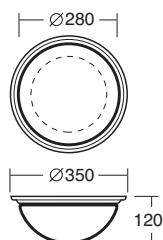

IP43 IP41 230V

AURA D2-M4

042/M4

Ø 350 mm

bilá / white / Weiß / blanc / белый

	Code	Type		W	T
IP41	montura kovová/Fixture - sheet steel/Armatur - Stahlblech/Monture - tôle en acier/Монтаж - листовая сталь				
	40254	IN-12K52/042/M4		100	E27
	40255	IN-22K52/042/M4		2x60	2xE27
	40256	IN-12K52/042/M4 E14		60	E14
	40257	IN-22K52/042/M4 E14		2x40	2xE14
VVG					
	40258	IN-14K52/042/M4		13	G24d1
	40259	IN-15K52/042/M4		18	G24d2
	40260	IN-16K52/042/M4		26	G24d3
	40261	IN-24K52/042/M4		2x13	2xG24d1
2DI	40262	IN-15K52/2DI/042/M4		18	GRZ10d
EVG					
	40263	E-14K52/042/M4		13	G24q1
	40264	E-15K52/042/M4		18	G24q2
	40265	E-16K52/042/M4		26	G24q3
	40266	E-24K52/042/M4		2x13	2xG24q1