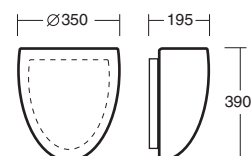

EVG - NOUZOVÉ KOMBINOVANÉ

Emergency combined/Notleuchte kombinierte/Luminaire de secours combiné/Аварийный осветительный прибор					
42517	NK-E-26/265		26	G24q3	1,0 hod
42518	NK-E-36/265		36	G10	1,0 hod