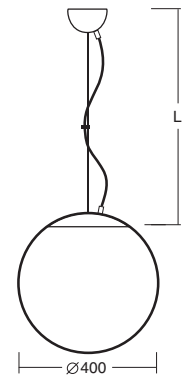

bílá / white / Weiß / blanc / белый

Ø 400 mm

ADRIA L3-B

Code	Type		W		L/mm
IP20 montura kovová/Fixture - sheet steel/Armatur - Stahlblech/Monture - tôle en acier/Монтура - листовая сталь					
42464	ZL11/096/L100 B		150	E27	1000
42465	ZL11/096/L200 B		150	E27	2000
EVG					
42466	E-26ZL11/096/L100 B		2x26	2xG24q3	1000
42467	E-26ZL11/096/L200 B		2x26	2xG24q3	2000