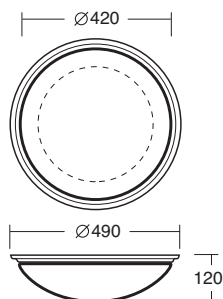

Ø 490 mm

borovice světlá / light pine / helles Kiefernholz / pin clair / сосна светлая

Code	Type		W	T
IP43 montura kovová/Fixture - sheet steel/Armatur - Stahlblech/Monture - tôle en acier/Монтажа - листовая сталь				
40842	IN-22K7/072/G21		2x75	2xE27
VVG	40843		2x26	2xG24d3
	42388	IN-17K7/072/G21	36	2G10
EVG	40844		2x26	2xG24q3
	42389	E-17K7/072/G21	36	2G10
EVGDIM				
40845	ES-26K7/072/G21		2x26	2xG24q3

NOUZOVÉ/Emergency/Notleuchte/Luminaire de secours/Аварийный осветительный прибор

40846	NZ-18/072/G21		18	G24q2	1,0 hod

VVG - NOUZOVÉ KOMBINOVANÉ

Emergency combined/Notleuchte kombinierte/Luminaire de secours combiné/Аварийный осветительный прибор

40847	NK-26/072/G21		26	G24q3	1,0 hod
40848	NK-36/072/G21		36	2G10	1,0 hod

EVG - NOUZOVÉ KOMBINOVANÉ

Emergency combined/Notleuchte kombinierte/Luminaire de secours combiné/Аварийный осветительный прибор

40849	NK-E-26/072/G21		26	G24q3	1,0 hod
40850	NK-E-36/072/G21		36	2G10	1,0 hod