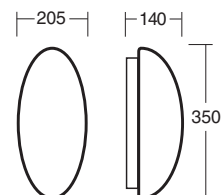

203x350 mm

ALMA 2

IP41 montura kovová/Fixture - sheet steel/Armatur - Stahlblech/Monture - tôle en acier/Монтаж - листовая сталь				
41635	IN-12U2/123		100	E27
41636	IN-22U2/123		2x60	2xE27
VVG 41637	IN-14U2/123		13	G24d1
41638	IN-15U2/123		18	G24d2
41639	IN-16U2/123		26	G24d3
41640	IN-24U2/123		2x13	2xG24d1
EVG 41641	E-14U2/123		13	G24q1
41642	E-15U2/123		18	G24q2
41643	E-16U2/123		26	G24q3
41644	E-24U2/123		2x13	2xG24q1
NOUZOVÉ/Emergency/Notleuchte/Luminaire de secours/Аварийный осветительный прибор				
41645	NZ-13/123		13	G24q1 1,0 hod
EVG - NOUZOVÉ KOMBINOVANÉ				
Emergency combined/Notleuchte kombinierte/Luminaire de secours combiné/Аварийный осветительный прибор				
41646	NK-E-13/123		13	G24q1 1,0 hod