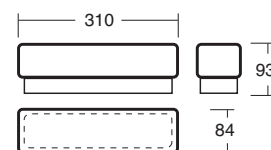

224x84 mm

FLORA 1

Code	Type		W	T

IP43 □ montura polykarbonát/Fixture - polycarbonate/Armatur - Polykarbonat/Monture - polycarbonate/Монтажа - поликарбонат

	41711	IN-22DU11/124		2x25	2xE14
VVG	41712	IN-13DU11/124		9	G23
	41713	IN-14DU11/124		13	G24d1
EVG	41714	E-13DU11/124		9	2G7
	41715	E-14DU11/124		13	G24q1
	41716	E-15DU11/124		18	G24q2

124

310x84 mm

FLORA 2

IP43 □ montura polykarbonát/Fixture - polycarbonate/Armatur - Polykarbonat/Monture - polycarbonate/Монтажа - поликарбонат

	41717	IN-22DU12/125		2x25	2xE14
VVG	41718	IN-13DU12/125		11	G23
EVG	41719	E-13DU12/125		11	2G7
	41720	E-15DU12/125		18	G24q2

NOUZOVÉ /Emergency/Notleuchte/Luminaire de secours/Аварийный осветительный прибор

41721	NZ-7/125		7	2G7	1,0 hod

125