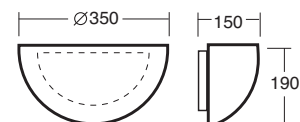

Ø 250 mm

NELA 1

Code	Type		W	T	
IP43 montura kovová/Fixture - sheet steel/Armatur - Stahlblech/Monture - tôle en acier/Монтаж - листовая сталь					
41417	IN-12U5/244		60	E27	
VVG 41418	IN-14U5/244		13	G24d1	
EVG 41419	E-14U5/244		13	G24q1	
NOUZOVÉ/Emergency/Notleuchte/Luminaire de secours/Аварийный осветительный прибор					
41420	NZ-7/244		7	2G7	1,0 hod

244

Ø 350 mm

NELA 2

IP43 montura kovová/Fixture - sheet steel/Armatur - Stahlblech/Monture - tôle en acier/Монтаж - листовая сталь					
41421	IN-12U7/264		100	E27	
41422	IN-22U7/264		2x60	2xE27	
VVG 41423	IN-15U7/264		18	G24d2	
41424	IN-16U7/264		26	G24d3	
41425	IN-24U7/264		2x13	2xG24d1	
EVG 41426	E-15U7/264		18	G24q2	
41427	E-16U7/264		26	G24q3	
41428	E-24U7/264		2x13	2xG24q1	
NOUZOVÉ/Emergency/Notleuchte/Luminaire de secours/Аварийный осветительный прибор					
41429	NZ-13/264		13	G24q1	1,0 hod
EVG - NOUZOVÉ KOMBINOVANÉ					
Emergency combined/Notleuchte kombinierte/Luminaire de secours combiné/Аварийный осветительный прибор					
41430	NK-E-13/264		13	G24q1	1,0 hod

264