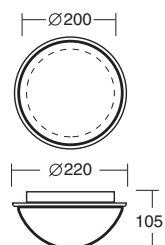

bilá / white / Weiß / blanc / белый

Ø 220 mm

AURA D6-Q4

Code	Type		W	T
IP20	montura kovová/Fixture - sheet steel/Armatur - Stahlblech/Monture - tôle en acier/Монтура - листовая сталь			
40958	IN-12B11/011/Q4		60	E27
40959	IN-12B11/011/Q4 E14		60	E14