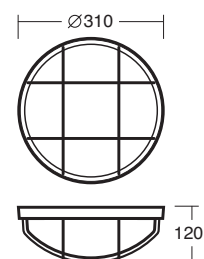

Ø 260 mm

Code	Type	W	T	
IP65 montura polykarbonát/Fixture - polycarbonate/Armatur - Polykarbonat/Monture - polycarbonate/Монтаж - поликарбонат				
50028	IN-172	100	E27	
VVG	50029	IN-173/13	G24d1	
	50030	IN-173/18	G24d2	
	50031	IN-173/26	G24d3	
	50032	IN-173/213	2xG24d1	
2DI	50033	IN-173/18/2DI	GRZ10d	
EVG	50034	E-173/13	G24q1	
	50035	E-173/18	G24q2	
	50036	E-173/26	G24q3	
	50037	E-173/213	2xG24q1	
	NOUZOVÉ/Emergency/Notleuchte/Luminaire de secours/Аварийный осветительный прибор			
50038	NZ-13/IN-172	13	G24q1 1,0 hod	

ELEKTRA 4

IP65 montura polykarbonát/Fixture - polycarbonate/Armatur - Polykarbonat/Monture - polycarbonate/Монтаж - поликарбонат				
50039	IN-174	2x60	2xE27	
VVG	50040	IN-175/18	G24d2	
	50041	IN-175/26	G24d3	
	50042	IN-175/213	2xG24d1	
2DI	50043	IN-175/30/2DI	GRZ10t	
EVG	50044	E-175/18	G24q2	
	50045	E-175/26	G24q3	
	50046	E-175/218	2xG24q2	
	NOUZOVÉ/Emergency/Notleuchte/Luminaire de secours/Аварийный осветительный прибор			
50047	NZ-18/IN-174	18	G24q2 1,0 hod	

ELEKTRA 5

VVG - NOUZOVÉ KOMBINOVANÉ Emergency combined/Notleuchte kombinierte/Luminaire de secours combiné/Аварийный осветительный прибор			
50048	NK-18/IN-174	18	G24q2 1,0 hod
50049	NK-26/IN-174	26	G24q3 1,0 hod
EVG - NOUZOVÉ KOMBINOVANÉ Emergency combined/Notleuchte kombinierte/Luminaire de secours combiné/Аварийный осветительный прибор			
50050	NK-E-13/IN-174	13	G24q1 1,0 hod
50051	NK-E-18/IN-174	18	G24q2 1,0 hod
50052	NK-E-26/IN-174	26	G24q3 1,0 hod

Ø 320 mm