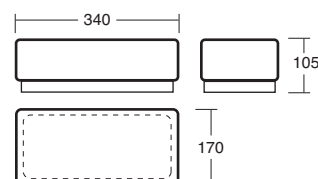

EVG - NOUZOVÉ KOMBINOVANÉ

Emergency combined/Notleuchte kombinierte/Luminaire de secours combiné/Аварийный осветительный прибор

	41410	NK-E-13/038		13	G24q1	1,0 hod
	41411	NK-E-18/038		18	G24q2	1,0 hod
	41412	NK-E-26/038		26	G24q3	1,0 hod