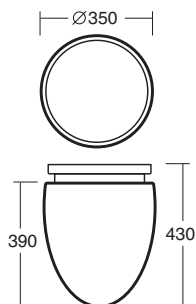

Ø 350 mm

bílá / white / Weiß / blanc / белый

Code	Type		W	T

IP41 montura kovová/Fixture - sheet steel/Armatur - Stahlblech/Monture - tôle en acier/Монтаж - листовая сталь

42430	IN-12S6/195/S4		150	E27
EVG 42431	E-26S6/195/S4		2x26	2xG24q3
42432	E-19S6/195/S4		57	GX24q5

EVG - NOUZOVÉ KOMBINOVANÉ

Emergency combined/Notleuchte kombinierte/Luminaire de secours combiné/Аварийный осветительный прибор

42433	NK-E-26/195/S4		26	G24q3	1,0 hod