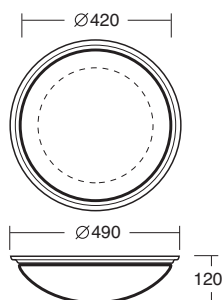

Ø 490 mm

bilá / white / Weiß / blanc / белый

Code	Type		W	T
IP43 montura kovová/Fixture - sheet steel/Armatur - Stahlblech/Monture - tôle en acier/Монтажа - листовая сталь				
40806	IN-22K7/072/G4		2x75	2xE27
VVG	40807	IN-26K7/072/G4	2x26	2xG24d3
	42380	IN-17K7/072/G4	36	2G10
EVG	40808	E-26K7/072/G4	2x26	2xG24q3
	42381	E-17K7/072/G4	36	2G10
EVGDIM				
40809	ES-26K7/072/G4		2x26	2xG24q3

NOUZOVÉ/Emergency/Notleuchte/Luminaire de secours/Аварийный осветительный прибор

40810	NZ-18/072/G4		18	G24q2	1,0 hod

VVG - NOUZOVÉ KOMBINOVANÉ

Emergency combined/Notleuchte kombinierte/Luminaire de secours combiné/Аварийный осветительный прибор

40811	NK-26/072/G4		26	G24q3	1,0 hod
40812	NK-36/072/G4		36	2G10	1,0 hod

EVG - NOUZOVÉ KOMBINOVANÉ

Emergency combined/Notleuchte kombinierte/Luminaire de secours combiné/Аварийный осветительный прибор

40813	NK-E-26/072/G4		26	G24q3	1,0 hod
40814	NK-E-36/072/G4		36	2G10	1,0 hod