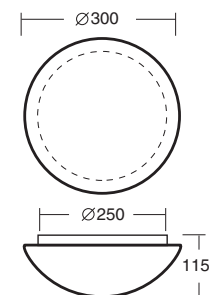

NOUZOVÉ/Emergency/Notleuchte/Luminaire de secours/Аварийный осветительный прибор

40112	NZ-7/012		7	2G7	1,0 hod

Ø 300 mm

AURA 8

Code	Type		W	T
IP20 montura kovová/Fixture - sheet steel/Armatur - Stahlblech/Monture - tôle en acier/Монтаж - листовая сталь bajonetové držení /bayonet attachment./ Bajonettverschluss/ fixation par baionnette/ штыковое соединение				
40113	IN-12B13/013		100	E27
40114	IN-22B13/013		2x60	2xE27
VVG	40115		13	G24d1
	40116		18	G24d2
	40117		26	G24d3
	40118		2x13	2xG24d1
2DI	40119		18	GRZ10d
EVG	40120		18	G24q2
	40121		26	G24q3
	40122		2x13	2xG24q1