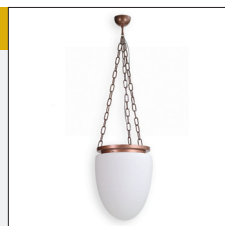

MIRA R

IP41

122