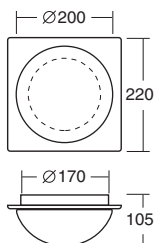

□ 220 mm

bilá / white / Weiß / blanc / белый

Code	Type		W	T
IP20 montura kovová/Fixture - sheet steel/Armatur - Stahlblech/Monture - tôle en acier/Монтаж - листовая сталь				
40950	IN-12B11/011/H4		60	E27
40951	IN-12B11/011/H4 E14		60	E14