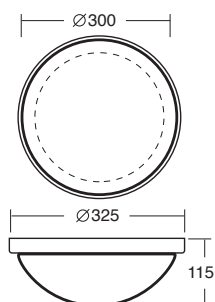

Ø 325 mm

bílá / white / Weiß / blanc / белый

Code	Type	W	T

IP20 montura kovová/Fixture - sheet steel/Armatur - Stahlblech/Monture - tôle en acier/Монтаж - листовая сталь

41110	IN-12B13/013/X4		100	E27
41111	IN-22B13/013/X4		2x60	2xE27
VVG	41112	IN-14B13/013/X4		G24d1
	41113	IN-15B13/013/X4		G24d2
	41114	IN-16B13/013/X4		G24d3
	41115	IN-24B13/013/X4		2xG24d1
2DI	41116	IN-15B13/2DI/013/X4		GRZ10d
EVG	41117	E-15B13/013/X4		G24q2
	41118	E-16B13/013/X4		G24q3
	41119	E-24B13/013/X4		2xG24q1

NOUZOVÉ/Emergency/Notleuchte/Luminaire de secours/Аварийный осветительный прибор

41120	NZ-7/013/X4		7	2G7	1,0 hod
41121	NZ-13/013/X4		13	G24q1	1,0 hod

EVG - NOUZOVÉ KOMBINOVANÉ

Emergency combined/Notleuchte kombinierte/Luminaire de secours combiné/Аварийный осветительный прибор

41122	NK-E-13/013/X4		13	G24q1	1,0 hod