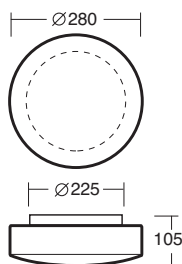

022

Ø 280 mm

	Code	Type		W	T
IP41	montura kovová/Fixture - sheet steel/Armatur - Stahlblech/Monture - tôle en acier/Монтажа - листовая сталь				
	41183	IN-12K52/022		100	E27
	41184	IN-22K52/022		2x60	2xE27
	41185	IN-12K52/022 E14		60	E14
	41186	IN-22K52/022 E14		2x40	2xE14
WVG	41187	IN-14K52/022		13	G24d1
	41188	IN-15K52/022		18	G24d2
	41189	IN-16K52/022		26	G24d3
	41190	IN-24K52/022		2x13	2xG24d1
	ZDI	41191	IN-15K52/ZDI/022		18
EVG	41192	E-14K52/022		13	G24q1
	41193	E-15K52/022		18	G24q2
	41194	E-16K52/022		26	G24q3
	41195	E-24K52/022		2x13	2xG24q1