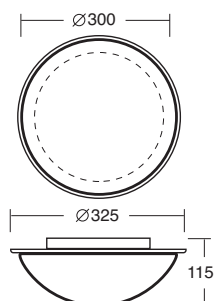

NOUZOVÉ/Emergency/Notleuchte/Luminaire de secours/Аварийный осветительный прибор

	41057	NZ-7/012/X13		7	2G7	1,0 hod
--	-------	--------------	---	---	-----	---------

IP20   230V

AURA D8-Q4

013/Q4

Ø 325 mm

bilá / white / Weiß / blanc / белый