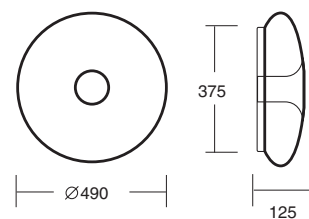

Ø 490 mm

SATURN 2

Code	Type	W	T

IP20 montura kovová/Fixture - sheet steel/Armatur - Stahlblech/Monture - tôle en acier/Монтура - листовая сталь

EVG	42223	E-102KX86/482 T5c		40	2GX13
	42224	E-204KX86/482 T5c		22+40	2x2GX13