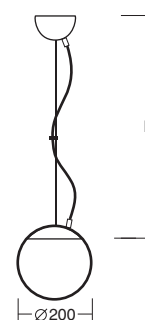

bílá / white / Weiß / blanc / белый

Ø 200 mm

ADRIA L1-B

Code	Type		W		L/mm
IP20 montura kovová/Fixture - sheet steel/Armatur - Stahlblech/Monture - tôle en acier/Монтура - листовая сталь					
42446	ZL11/092/L100 B		75	E27	1000
42447	ZL11/092/L200 B		75	E27	2000