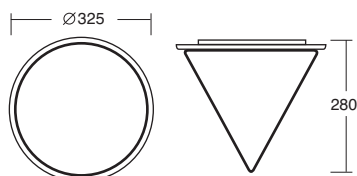

Ø 325 mm

bilá / white / Weiß / blanc / белый

Code	Type		W	T

IP20 montura kovová/Fixture - sheet steel/Armatur - Stahlblech/Monture - tôle en acier/Монтаж - листовая сталь

	41786	IN-12B13/313/Q4		100	E27
VVG	41787	IN-14B13/313/Q4		13	G24d1
	41788	IN-15B13/313/Q4		18	G24d2
	41789	IN-16B13/313/Q4		26	G24d3
	41790	IN-24B13/313/Q4		2x13	2xG24d1
EVG	41791	E-15B13/313/Q4		18	G24q2
	41792	E-16B13/313/Q4		26	G24q3
	41793	E-24B13/313/Q4		2x13	2xG24q1

NOUZOVÉ/Emergency/Notleuchte/Luminaire de secours/Аварийный осветительный прибор

	41794	NZ-7/313/Q4		7	2G7	1,0 hod
	41795	NZ-13/313/Q4		13	G24q1	1,0 hod

EVG - NOUZOVÉ KOMBINOVANÉ

Emergency combined/Notleuchte kombinierte/Luminaire de secours combiné/Аварийный осветительный прибор

	41796	NK-E-13/313/Q4		13	G24q1	1,0 hod