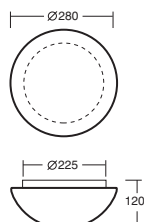

Ø 280 mm

Code	Type		W	T	
IP41 montura kovová/Fixture - sheet steel/Armatur - Stahlblech/Monture - tôle en acier/Монтажа - листовая сталь					
40017	IN-12K52/042		100	E27	
40018	IN-22K52/042		2x60	2xE27	
40019	IN-12K52/042 E14		60	E14	
40020	IN-22K52/042 E14		2x40	2xE14	
VVG					
40021	IN-14K52/042		13	G24d1	
40022	IN-15K52/042		18	G24d2	
40023	IN-16K52/042		26	G24d3	
40024	IN-24K52/042		2x13	2xG24d1	
2DI	40025	IN-15K52/2DI/042		18	GRZ10d
EVG					
40026	E-14K52/042		13	G24q1	
40027	E-15K52/042		18	G24q2	
40028	E-16K52/042		26	G24q3	
40029	E-24K52/042		2x13	2xG24q1	

IP43 montura polykarbonát/Fixture - polycarbonate/Armatur - Polykarbonat/Monture - polycarbonate/Монтажа - поликарбонат					
40030	IN-12D52/042		100	E27	
40031	IN-12D52/042 E14		60	E14	
40032	IN-22D52/042 E14		2x40	2xE14	
VVG					
40033	IN-14D52/042		13	G24d1	
40034	IN-15D52/042		18	G24d2	
40035	IN-16D52/042		26	G24d3	
40036	IN-24D52/042		2x13	2xG24d1	
2DI	40037	IN-15D52/2DI/042		18	GRZ10d
EVG					
40038	E-14D52/042		13	G24q1	
40039	E-15D52/042		18	G24q2	
40040	E-16D52/042		26	G24q3	
40041	E-24D52/042		2x13	2xG24q1	

IP43 montura polykarbonát/Fixture - polycarbonate/Armatur - Polykarbonat/Monture - polycarbonate/Монтажа - поликарбонат					
40042	IN-12DU52/042		100	E27	
VVG	40043	IN-14DU52/042		13	G24d1
EVG	40046	E-14DU52/042		13	G24q1

NOUZOVÉ/Emergency/Notleuchte/Luminaire de secours/Аварийный осветительный прибор

IP41 montura kovová/Fixture - sheet steel/Armatur - Stahlblech/Monture - tôle en acier/Монтажа - листовая сталь					
40049	NZ-13/042		13	G24q1	1,0 hod

IP43 montura polykarbonát/Fixture - polycarbonate/Armatur - Polykarbonat/Monture - polycarbonate/Монтажа - поликарбонат					
40050	NZ-13/D/042		13	G24q1	1,0 hod

IP43 montura polykarbonát/Fixture - polycarbonate/Armatur - Polykarbonat/Monture - polycarbonate/Монтажа - поликарбонат					
40051	NZ-13/DU/042		13	G24q1	1,0 hod

EVG - NOUZOVÉ KOMBINOVANÉ

Emergency combined/Notleuchte kombinierte/Luminaire de secours combiné/Аварийный осветительный прибор

IP41 montura kovová/Fixture - sheet steel/Armatur - Stahlblech/Monture - tôle en acier/Монтажа - листовая сталь					
40052	NK-E-13/042		13	G24q1	1,0 hod

IP43 montura polykarbonát/Fixture - polycarbonate/Armatur - Polykarbonat/Monture - polycarbonate/Монтажа - поликарбонат					
40053	NK-E-13/D/042		13	G24q1	1,0 hod