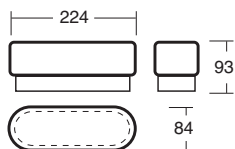

NOUZOVÉ /Emergency/Notleuchte/Luminaire de secours/Аварийный осветительный прибор

41721	NZ-7/125		7	2G7	1,0 hod
-------	----------	---	---	-----	---------

125

FLORA 3

126

224x84 mm

Code	Type	W	T
------	------	---	---