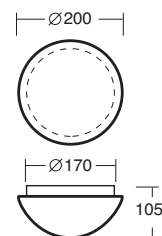

Ø 200 mm

AURA 6

Code	Type		W	T
IP20 montura kovová/Fixture - sheet steel/Armatur - Stahlblech/Monture - tôle en acier/Монтаж - листовая сталь bajonetové držení /bayonet attachment./ Bajonettverschluss/ fixation par baionnette/ штыковое соединение				
40104	IN-12B11/011		60	E27
40105	IN-12B11/011 E14		60	E14