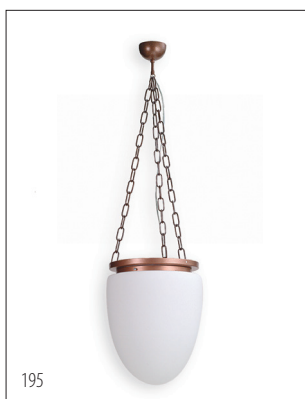

MIRA R-SB

195

Ø 350 mm

starobronz/old bronze/Altbronze/bronze ancien/бронза с патиной

Code	Type		W		l/mm
IP41 montura kovová/Fixture - sheet steel/Armatur - Stahlblech/Monture - tôle en acier/Монтура - листовая сталь					
42492	Z11/195/r2 SB		150	E27	400
42493	Z11/195/r3 SB		150	E27	600
42494	Z11/195/r4 SB		150	E27	800
42495	Z11/195/r5 SB		150	E27	1000
EVG					
42496	E-26Z11/195/r2 SB		2x26	2xG24q3	400
42497	E-26Z11/195/r3 SB		2x26	2xG24q3	600
42498	E-26Z11/195/r4 SB		2x26	2xG24q3	800
42499	E-26Z11/195/r5 SB		2x26	2xG24q3	1000
42300	E-19Z11/195/r2 SB		57	GX24q5	400
42301	E-19Z11/195/r3 SB		57	GX24q5	600
42302	E-19Z11/195/r4 SB		57	GX24q5	800
42303	E-19Z11/195/r5 SB		57	GX24q5	1000