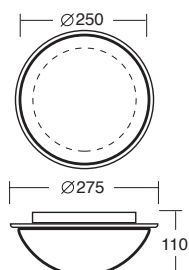

Ø 275mm

bilá / white / Weiß / blanc / белый

Code	Type		W	T
IP20 montura kovová/Fixture - sheet steel/Armatur - Stahlblech/Monture - tôle en acier/Монтаж - листовая сталь				
41002	IN-12B12/012/Q4		75	E27
41003	IN-12B12/012/Q4 E14		60	E14
41004	IN-22B12/012/Q4 E14		2x25	2xE14
VVG	41005	IN-14B12/012/Q4	13	G24d1
2DI	41006	IN-15B12/2DI/012/Q4	18	GRZ10d
EVG	41007	E-14B12/012/Q4	13	G24q1

NOUZOVÉ/Emergency/Notleuchte/Luminaire de secours/Аварийный осветительный прибор

41008	NZ-7/012/Q4		7	2G7	1,0 hod