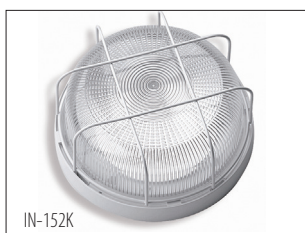

ELEKTRA 3-KB

IN-152K

Ø 210 mm

IP53 montura - plastový výlisek PP/Fixture - /moulded plastic part/Armatur - Polypropylenpressteil/Monture - pièce moulée en plastique/Монтаж - пластмассовое штампованное изделие

□	50020	IN-152 KB		60	E27
WVG	50021	IN-153 KB		13	G24d1
EVG	50022	E-153 KB		13	G24q1

NOUZOVÉ/Emergency/Notleuchte/Luminaire de secours/Аварийный осветительный прибор

	50023	NZ-7/IN-152KB		7	2G7	1,0 hod