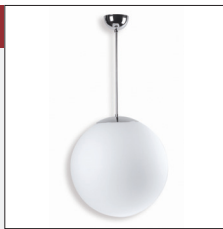

ADRIA

IP20

108-114