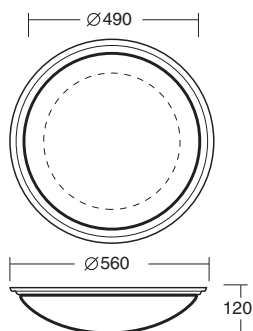

40912	NK-E-26/082/T13		26	G24q3	1,0 hod
40913	NK-E-36/082/T13		36	2G10	1,0 hod

IP43   230V

AURA D5-T21

082/T21

Ø 560 mm

borovice světlá / light pine / helles Kiefernholz / pin clair / сосна светлая

Code	Type	W	T
------	------	---	---