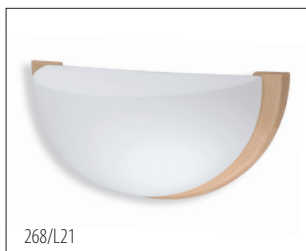

NELA D3-L21

268/L21