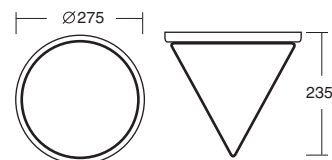

bilá / white / Weiß / blanc / белый

Ø 275 mm

KIRA D1-X4

Code	Type		W	T
IP20 montura kovová/Fixture - sheet steel/Armatur - Stahlblech/Monture - tôle en acier/Монтаж - листовая сталь				
41770	IN-12B12/312/X4		75	E27
VVG 41771	IN-14B12/312/X4		13	G24d1
EVG 41772	E-14B12/312/X4		13	G24q1
NOUZOVÉ/Emergency/Notleuchte/Luminaire de secours/Аварийный осветительный прибор				
41773	NZ-7/312/X4		7	2G7 1,0 hod