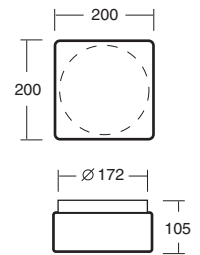

IP43	montura polykarbonát/Fixture - polycarbonate/Armatur - Polykarbonat/Monture - polycarbonate/Монтура - поликарбонат					
	41262	IN-12DU2/033		60	E27	
	41263	IN-12DU2/033 E14		60	E14	
	VVG	41264	IN-14DU2/033		13	G24d1
EVG	41265	E-13DU2/033		9	2G7	

NOUZOVÉ / Emergency / Notleuchte / Luminaire de secours / Аварийный осветительный прибор

IP41	montura kovová/Fixture - sheet steel/Armatur - Stahlblech/Monture - tôle en acier/Монтура - листовая сталь				
	41266	NZ-7/033		7	2G7 1,0 hod

IP43	montura polykarbonát/Fixture - polycarbonate/Armatur - Polykarbonat/Monture - polycarbonate/Монтура - поликарбонат				
	41267	NZ-7/D/033		7	2G7 1,0 hod

IP43	montura polykarbonát/Fixture - polycarbonate/Armatur - Polykarbonat/Monture - polycarbonate/Монтура - поликарбонат				
	41268	NZ-7/DU/033		7	2G7 1,0 hod

IP43 IP41 230V