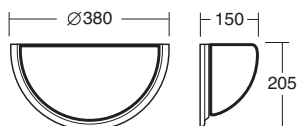

NOUZOVÉ/Emergency/Notleuchte/Luminaire de secours/Аварийный осветительный прибор

41480	NZ-7/244/L24		7	2G7	1,0 hod
-------	--------------	---	---	-----	---------

244/L24

IP43   230V

NELA D2-L4

264/L4

Ø 380 mm