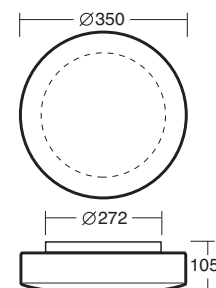

IP43	montura polykarbonát/Fixture - polycarbonate/Armatur - Polykarbonat/Monture - polycarbonate/Монтаж - поликарбонат			
41232	IN-22DU63/024	2x60	2xE27	
VVG	41233	IN-16DU63/024	26	G24d3
EVG	41235	E-16DU63/024	26	G24q3

NOUZOVÉ/Emergency/Notleuchte/Luminaire de secours/Аварийный осветительный прибор

IP41	montura kovová/Fixture - sheet steel/Armatur - Stahlblech/Monture - tôle en acier/Монтаж - листовая сталь			
41237	NZ-18/024	18	G24q2	1,0 hod

IP43	montura polykarbonát/Fixture - polycarbonate/Armatur - Polykarbonat/Monture - polycarbonate/Монтаж - поликарбонат			
41238	NZ-18/D/024	18	G24q2	1,0 hod

IP43	montura polykarbonát/Fixture - polycarbonate/Armatur - Polykarbonat/Monture - polycarbonate/Монтаж - поликарбонат			
41239	NZ-18/DU/024	18	G24q2	1,0 hod

VVG - NOUZOVÉ KOMBINOVANÉ

Emergency combined/Notleuchte kombinierte/Luminaire de secours combiné/Аварийный осветительный прибор

IP41	montura kovová/Fixture - sheet steel/Armatur - Stahlblech/Monture - tôle en acier/Монтаж - листовая сталь			
41240	NK-18/024	18	G24q2	1,0 hod
41241	NK-26/024	26	G24q3	1,0 hod

IP43	montura polykarbonát/Fixture - polycarbonate/Armatur - Polykarbonat/Monture - polycarbonate/Монтаж - поликарбонат			
41242	NK-18/D/024	18	G24q2	1,0 hod
41243	NK-26/D/024	26	G24q3	1,0 hod

IP43	montura polykarbonát/Fixture - polycarbonate/Armatur - Polykarbonat/Monture - polycarbonate/Монтаж - поликарбонат			
41244	NK-13/DU/024	13	G24q1	1,0 hod

EVG - NOUZOVÉ KOMBINOVANÉ

Emergency combined/Notleuchte kombinierte/Luminaire de secours combiné/Аварийный осветительный прибор

IP41	montura kovová/Fixture - sheet steel/Armatur - Stahlblech/Monture - tôle en acier/Монтаж - листовая сталь			
41246	NK-E-18/024	18	G24q2	1,0 hod
41247	NK-E-26/024	26	G24q3	1,0 hod

P43	montura polykarbonát/Fixture - polycarbonate/Armatur - Polykarbonat/Monture - polycarbonate/Монтаж - поликарбонат			
41248	NK-E-18/D/024	18	G24q2	1,0 hod
41249	NK-E-26/D/024	26	G24q3	1,0 hod

P43	montura polykarbonát/Fixture - polycarbonate/Armatur - Polykarbonat/Monture - polycarbonate/Монтаж - поликарбонат			
41250	NK-E-13/DU/024	13	G24q1	1,0 hod