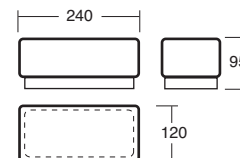

120x240 mm

JENA 1

	Code	Type		W	T
IP43	montura kovová/Fixture - sheet steel/Armatur - Stahlblech/Monture - tôle en acier/Монтура - листовая сталь				
	41393	IN-12U8/036		60	E27
	41394	IN-12U8/036 E14		60	E14
	41395	IN-22U8/036 E14		2x25	2xE14
VVG	41396	IN-14U8/036		13	G24d1
EVG	41397	E-14U8/036		13	G24q1

NOUZOVÉ/Emergency/Notleuchte/Luminaire de secours/Аварийный осветительный прибор

	41398	NZ-7/036		7	2G7	1,0 hod