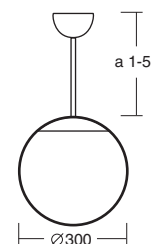

bilá / white / Weiß / blanc / белый

Ø 300 mm

ADRIA 2-B

Code	Type		W		a/mm
IP20 montura kovová/Fixture - sheet steel/Armatur - Stahlblech/Monture - tôle en acier/Монтаж - листовая сталь					
42132	Z11/094/a1 B		100	E27	200
42133	Z11/094/a2 B		100	E27	400
42134	Z11/094/a3 B		100	E27	600
42135	Z11/094/a4 B		100	E27	800
42136	Z11/094/a5 B		100	E27	1000
EVG					
42137	E-16Z11/094/a1 B		26	G24q3	200
42138	E-16Z11/094/a2 B		26	G24q3	400
42139	E-16Z11/094/a3 B		26	G24q3	600
42140	E-16Z11/094/a4 B		26	G24q3	800
42141	E-16Z11/094/a5 B		26	G24q3	1000