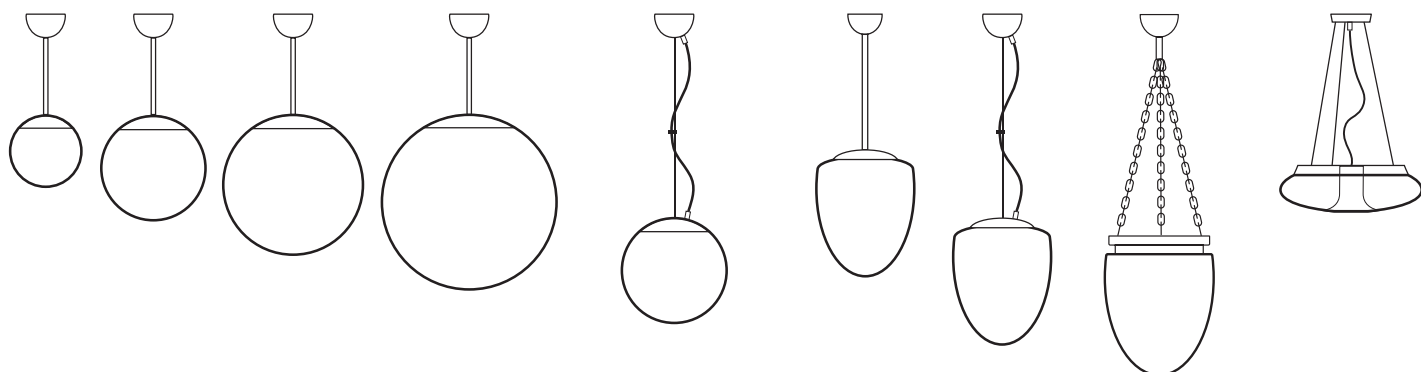

	barva tyče	Colour bar	Farbenstange	Tige des couleurs	штанга цветов
B	bílá	white	Weiß	blanc	белый
Cr	chrom	chrome	Chrom	chrome	хром
Ms	mosaz	brass	Messing	laiton	латунь
Sb	starobronz	old bronze	Altbronze	bronze ancien	бронза с патиной