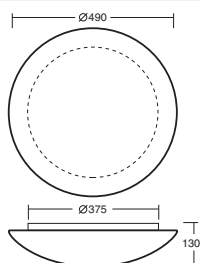

AURA 4

072

Ø 420 mm

Code	Type	W	T

IP43 montura kovová/Fixture - sheet steel/Armatur - Stahlblech/Monture - tôle en acier/Монтаж - листовая сталь

40086	IN-22K74/072		2x75	2xE27	
VVG	40087	IN-26K74/072		2x26	2xG24d3
	42304	IN-17K74/072		36	2G10
EVG	40088	E-26K74/072		2x26	2xG24q3
	42305	E-17K74/072		36	2G10

EVG DIM

40089	ES-26K74/072		2x26	2xG24q3

NOUZOVÉ/Emergency/Notleuchte/Luminaire de secours/Аварийный осветительный прибор

40090	NZ-18/072		18	G24q2	1,0 hod

VVG - NOUZOVÉ KOMBINOVANÉ

Emergency combined/Notleuchte kombinierte/Luminaire de secours combiné/Аварийный осветительный прибор

40091	NK-26/072		26	G24q3	1,0 hod
40092	NK-36/072		36	2G10	1,0 hod

EVG - NOUZOVÉ KOMBINOVANÉ

Emergency combined/Notleuchte kombinierte/Luminaire de secours combiné/Аварийный осветительный прибор

40093	NK-E-26/072		26	G24q3	1,0 hod
40094	NK-E-36/072		36	2G10	1,0 hod

AURA 5

082

Ø 490 mm

IP43 montura kovová/Fixture - sheet steel/Armatur - Stahlblech/Monture - tôle en acier/Монтаж - листовая сталь

40095	IN-32K85/082		3x60	3xE27	
VVG	40096	IN-27K85/082		2x36	2x2G10
EVG	40097	E-27K85/082		2x36	2x2G10

EVG DIM

40098	ES-26K85/082		2x26	2xG24q3

NOUZOVÉ/Emergency/Notleuchte/Luminaire de secours/Аварийный осветительный прибор

40099	NZ-18/082		18	G24q2	1,0 hod

VVG - NOUZOVÉ KOMBINOVANÉ

Emergency combined/Notleuchte kombinierte/Luminaire de secours combiné/Аварийный осветительный прибор

40100	NK-26/082		26	G24q3	1,0 hod
40101	NK-36/082		36	2G10	1,0 hod

EVG - NOUZOVÉ KOMBINOVANÉ

Emergency combined/Notleuchte kombinierte/Luminaire de secours combiné/Аварийный осветительный прибор

40102	NK-E-26/082		26	G24q3	1,0 hod
40103	NK-E-36/082		36	2G10	1,0 hod

AURA 9

084

Ø 590 mm