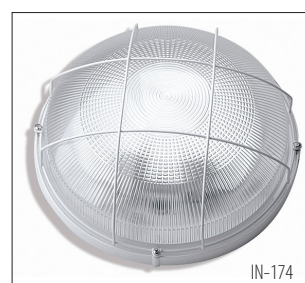

Ø 260 mm

Code	Type	W	T	
IP65 montura polykarbonát/Fixture - polycarbonate/Armatur - Polykarbonat/Monture - polycarbonate/Монтаж - поликарбонат				
50028	IN-172	100	E27	
VVG	50029	IN-173/13	G24d1	
	50030	IN-173/18	G24d2	
	50031	IN-173/26	G24d3	
	50032	IN-173/213	2xG24d1	
2DI	50033	IN-173/18/2DI	GRZ10d	
EVG	50034	E-173/13	G24q1	
	50035	E-173/18	G24q2	
	50036	E-173/26	G24q3	
	50037	E-173/213	2xG24q1	
	NOUZOVÉ/Emergency/Notleuchte/Luminaire de secours/Аварийный осветительный прибор			
50038	NZ-13/IN-172	13	G24q1 1,0 hod	

ELEKTRA 4

IP65 montura polykarbonát/Fixture - polycarbonate/Armatur - Polykarbonat/Monture - polycarbonate/Монтаж - поликарбонат				
50039	IN-174	2x60	2xE27	
VVG	50040	IN-175/18	G24d2	
	50041	IN-175/26	G24d3	
	50042	IN-175/213	2xG24d1	
2DI	50043	IN-175/30/2DI	GRZ10t	
EVG	50044	E-175/18	G24q2	
	50045	E-175/26	G24q3	
	50046	E-175/218	2xG24q2	
	NOUZOVÉ/Emergency/Notleuchte/Luminaire de secours/Аварийный осветительный прибор			
50047	NZ-18/IN-174	18	G24q2 1,0 hod	

ELEKTRA 5

VVG - NOUZOVÉ KOMBINOVANÉ Emergency combined/Notleuchte kombinierte/Luminaire de secours combiné/Аварийный осветительный прибор			
50048	NK-18/IN-174	18	G24q2 1,0 hod
50049	NK-26/IN-174	26	G24q3 1,0 hod
EVG - NOUZOVÉ KOMBINOVANÉ Emergency combined/Notleuchte kombinierte/Luminaire de secours combiné/Аварийный осветительный прибор			
50050	NK-E-13/IN-174	13	G24q1 1,0 hod
50051	NK-E-18/IN-174	18	G24q2 1,0 hod
50052	NK-E-26/IN-174	26	G24q3 1,0 hod

Ø 320 mm