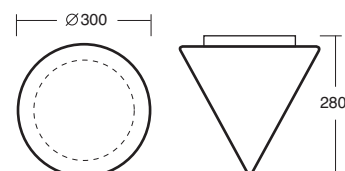

Ø 300 mm

KIRA 2

IP20 montura kovová/Fixture - sheet steel/Armatur - Stahlblech/Monture - tôle en acier/Монтаж - листовая сталь

	41745	IN-12B13/313		100	E27
VVG	41746	IN-15B13/313		18	G24d2
	41747	IN-16B13/313		26	G24d3
	41748	IN-24B13/313		2x13	2xG24d1
EVG	41749	E-15B13/313		18	G24q2
	41750	E-16B13/313		26	G24q3
	41751	E-24B13/313		2x13	2xG24q1

NOUZOVÉ/Emergency/Notleuchte/Luminaire de secours/Аварийный осветительный прибор

	41752	NZ-13/313		13	G24q1	1,0 hod

EVG - NOUZOVÉ KOMBINOVANÉ

Emergency combined/Notleuchte kombinierte/Luminaire de secours combiné/Аварийный осветительный прибор

	41753	NK-E-13/313		13	G24q1	1,0 hod