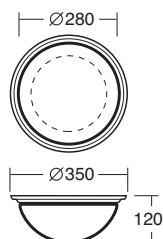

Ø 350 mm

dub světlý / light oak / helles Eichenholz / chêne clair / дуб светлый

	Code	Type		W	T	
IP41	montura kovová/Fixture - sheet steel/Armatur - Stahlblech/Monture - tôle en acier/Монтаж - листовая сталь					
	40482	IN-12K52/042/M23		100	E27	
	40483	IN-22K52/042/M23		2x40	2xE27	
	40484	IN-12K52/042/M23 E14		60	E14	
	40485	IN-22K52/042/M23 E14		2x40	2xE14	
VVG	40486	IN-14K52/042/M23		13	G24d1	
	40487	IN-15K52/042/M23		18	G24d2	
	40488	IN-16K52/042/M23		26	G24d3	
	40489	IN-24K52/042/M23		2x13	2xG24d1	
	2DI	40490	IN-15K52/2DI/042/M23		18	GRZ10d
EVG	40491	E-14K52/042/M23		13	G24q1	
	40492	E-15K52/042/M23		18	G24q2	
	40493	E-16K52/042/M23		26	G24q3	
	40494	E-24K52/042/M23		2x13	2xG24q1	

IP43	montura polykarbonát/Fixture - polycarbonate/Armatur - Polykarbonat/Monture - polycarbonate/Монтаж - поликарбонат					
	40495	IN-12D52/042/M23		100	E27	
	40496	IN-12D52/042/M23 E14		60	E14	
	40497	IN-22D52/042/M23 E14		2x40	2xE14	
VVG	40498	IN-14D52/042/M23		13	G24d1	
	40499	IN-15D52/042/M23		18	G24d2	
	40500	IN-16D52/042/M23		26	G24d3	
	40501	IN-24D52/042/M23		2x13	2xG24d1	
	2DI	40502	IN-15D52/2DI/042/M23		18	GRZ10d
EVG	40503	E-14D52/042/M23		13	G24q1	
	40504	E-15D52/042/M23		18	G24q2	
	40505	E-16D52/042/M23		26	G24q3	
	40506	E-24D52/042/M23		2x13	2xG24q1	

IP43	montura polykarbonát/Fixture - polycarbonate/Armatur - Polykarbonat/Monture - polycarbonate/Монтаж - поликарбонат					
	40507	IN-12DU52/042/M23		100	E27	
	VVG	40508	IN-14DU52/042/M23		13	G24d1
EVG	40511	E-14DU52/042/M23		13	G24q1	

NOUZOVÉ/Emergency/Notleuchte/Luminaire de secours/Аварийный осветительный прибор

IP41	montura kovová/Fixture - sheet steel/Armatur - Stahlblech/Monture - tôle en acier/Монтаж - листовая сталь				
	40514	NZ-13/042/M23		13	G24q1 1,0 hod

IP43	montura polykarbonát/Fixture - polycarbonate/Armatur - Polykarbonat/Monture - polycarbonate/Монтаж - поликарбонат				
	40515	NZ-13/D/042/M23		13	G24q1 1,0 hod

IP43	montura polykarbonát/Fixture - polycarbonate/Armatur - Polykarbonat/Monture - polycarbonate/Монтаж - поликарбонат				
	40516	NZ-13/DU/042/M23		13	G24q1 1,0 hod

EVG - NOUZOVÉ KOMBINOVANÉ

Emergency combined/Notleuchte kombinierte/Luminaire de secours combiné/Аварийный осветительный прибор

IP41	montura kovová/Fixture - sheet steel/Armatur - Stahlblech/Monture - tôle en acier/Монтаж - листовая сталь				
	40517	NK-E-13/042/M23		13	G24q1 1,0 hod

IP43	montura polykarbonát/Fixture - polycarbonate/Armatur - Polykarbonat/Monture - polycarbonate/Монтаж - поликарбонат				
	40518	NK-E-13/D/042/M23		13	G24q1 1,0 hod