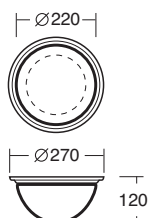

Ø 270 mm

borovice světlá / light pine / helles Kiefernholz / pin clair / сосна светлая

Code	Type		W	T
IP41 montura kovová/Fixture - sheet steel/Armatur - Stahlblech/Monture - tôle en acier/Монтаж - листовая сталь				
40190	IN-12K2/040/C21		60	E27
40191	IN-12K2/040/C21 E14		60	E14
40192	IN-22K2/040/C21 E14		2x25	2xE14
VVG	40193		13	G24d1
EVG	40194		13	G24q1

IP43 montura polykarbonát/Fixture - polycarbonate/Armatur - Polykarbonat/Monture - polycarbonate/Монтаж - поликарбонат				
40195	IN-12D2/040/C21		60	E27
40196	IN-12D2/040/C21 E14		60	E14
40197	IN-22D2/040/C21 E14		2x25	2xE14
VVG	40198		13	G24d1
EVG	40199		13	G24q1

IP43 montura polykarbonát/Fixture - polycarbonate/Armatur - Polykarbonat/Monture - polycarbonate/Монтаж - поликарбонат				
40200	IN-12DU2/040/C21		60	E27
VVG	40201		13	G24d1
EVG	40202		9	2G7

NOUZOVÉ/Emergency/Notleuchte/Luminaire de secours/Аварийный осветительный прибор

IP41 montura kovová/Fixture - sheet steel/Armatur - Stahlblech/Monture - tôle en acier/Монтаж - листовая сталь				
40203	NZ-7/040/C21		7	2G7 1,0 hod

IP43 montura polykarbonát/Fixture - polycarbonate/Armatur - Polykarbonat/Monture - polycarbonate/Монтаж - поликарбонат				
40204	NZ-7/D/040/C21		7	2G7 1,0 hod

IP43 montura polykarbonát/Fixture - polycarbonate/Armatur - Polykarbonat/Monture - polycarbonate/Монтаж - поликарбонат				
40205	NZ-7/DU/040/C21		7	2G7 1,0 hod