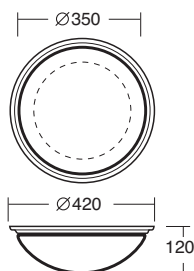

Ø 420 mm

bilá / white / Weiß / blanc / белый

Code	Type	W	T

IP41 montura kovová/Fixture - sheet steel/Armatur - Stahlblech/Monture - tôle en acier/Монтаж - листовая сталь

40558	IN-22K63/062/V4		2x75	2xE27	
VVG	40559	IN-23K63/062/V4		2xG23	
	40560	IN-25K63/062/V4		2xG24d2	
2DI	40561	IN-16K63/2DI/062/V4		30	GRZ10t
EVG	40562	E-25K63/062/V4		2x18	2xG24q2

IP43 montura polykarbonát/Fixture - polycarbonate/Armatur - Polykarbonat/Monture - polycarbonate/Монтаж - поликарбонат

40563	IN-22D63/062/V4		2x60	2xE27	
VVG	40564	IN-16D63/062/V4		26	G24d3
	40565	IN-25D63/062/V4		2x18	2xG24d2
2DI	40566	IN-16D63/2DI/062/V4		30	GRZ10t
EVG	40567	E-16D63/062/V4		26	G24q3
	40568	E-25D63/062/V4		2x18	2xG24q2

IP43 montura polykarbonát/Fixture - polycarbonate/Armatur - Polykarbonat/Monture - polycarbonate/Монтаж - поликарбонат

40569	IN-22DU63/062/V4		2x60	2xE27	
VVG	40570	IN-16DU63/062/V4		26	G24d3
EVG	40572	E-16DU63/062/V4		26	G24q3

NOUZOVÉ/Emergency/Notleuchte/Luminaire de secours/Аварийный осветительный прибор

IP41 montura kovová/Fixture - sheet steel/Armatur - Stahlblech/Monture - tôle en acier/Монтаж - листовая сталь

40574	NZ-18/062/V4		18	G24q2	1,0 hod

IP43 montura polykarbonát/Fixture - polycarbonate/Armatur - Polykarbonat/Monture - polycarbonate/Монтаж - поликарбонат

40575	NZ-18/D/062/V4		18	G24q2	1,0 hod

IP43 montura polykarbonát/Fixture - polycarbonate/Armatur - Polykarbonat/Monture - polycarbonate/Монтаж - поликарбонат

40576	NZ-18/DU/062/V4		18	G24q2	1,0 hod

VVG - NOUZOVÉ KOMBINOVANÉ

Emergency combined/Notleuchte kombinierte/Luminaire de secours combiné/Аварийный осветительный прибор

IP41 montura kovová/Fixture - sheet steel/Armatur - Stahlblech/Monture - tôle en acier/Монтаж - листовая сталь

40577	NK-18/062/V4		18	G24q2	1,0 hod
40578	NK-26/062/V4		26	G24q3	1,0 hod

IP43 montura polykarbonát/Fixture - polycarbonate/Armatur - Polykarbonat/Monture - polycarbonate/Монтаж - поликарбонат

40579	NK-18/D/062/V4		18	G24q2	1,0 hod
40580	NK-26/D/062/V4		26	G24q3	1,0 hod

IP43 montura polykarbonát/Fixture - polycarbonate/Armatur - Polykarbonat/Monture - polycarbonate/Монтаж - поликарбонат

40581	NK-13/DU/062/V4		13	G24q1	1,0 hod

EVG - NOUZOVÉ KOMBINOVANÉ

Emergency combined/Notleuchte kombinierte/Luminaire de secours combiné/Аварийный осветительный прибор

IP41 montura kovová/Fixture - sheet steel/Armatur - Stahlblech/Monture - tôle en acier/Монтаж - листовая сталь

40583	NK-E-18/062/V4		18	G24q2	1,0 hod
40584	NK-E-26/062/V4		26	G24q3	1,0 hod

IP43 montura polykarbonát/Fixture - polycarbonate/Armatur - Polykarbonat/Monture - polycarbonate/Монтаж - поликарбонат

40585	NK-E-18/D/062/V4		18	G24q2	1,0 hod
40586	NK-E-26/D/062/V4		26	G24q3	1,0 hod

IP43 montura polykarbonát/Fixture - polycarbonate/Armatur - Polykarbonat/Monture - polycarbonate/Монтаж - поликарбонат

40587	NK-E-13/DU/062/V4		13	G24q1	1,0 hod