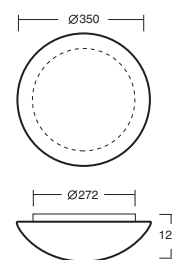

IP43	montura polykarbonát/Fixture - polycarbonate/Armatur - Polykarbonat/Monture - polycarbonate/Монтажа - поликарбонат			
40066	IN-22DU63/062		2x60	2xE27
VVG	40067 IN-16DU63/062		26	G24d3
EVG	40069 E-16DU63/062		26	G24q3

NOUZOVÉ/Emergency/Notleuchte/Luminaire de secours/Аварийный осветительный прибор

IP41	montura kovová/Fixture - sheet steel/Armatur - Stahlblech/Monture - tôle en acier/Монтажа - листовая сталь				
40071	NZ-18/062		18	G24q2	1,0 hod

IP43	montura polykarbonát/Fixture - polycarbonate/Armatur - Polykarbonat/Monture - polycarbonate/Монтажа - поликарбонат				
40072	NZ-18/D/062		18	G24q2	1,0 hod

IP43	montura polykarbonát/Fixture - polycarbonate/Armatur - Polykarbonat/Monture - polycarbonate/Монтажа - поликарбонат				
40073	NZ-18/DU/062		18	G24q2	1,0 hod

VVG - NOUZOVÉ KOMBINOVANÉ

Emergency combined/Notleuchte kombinierte/Luminaire de secours combiné/Аварийный осветительный прибор

IP41	montura kovová/Fixture - sheet steel/Armatur - Stahlblech/Monture - tôle en acier/Монтажа - листовая сталь				
40074	NK-18/062		18	G24q2	1,0 hod
40075	NK-26/062		26	G24q3	1,0 hod

IP43	montura polykarbonát/Fixture - polycarbonate/Armatur - Polykarbonat/Monture - polycarbonate/Монтажа - поликарбонат				
40076	NK-18/D/062		18	G24q2	1,0 hod
40077	NK-26/D/062		26	G24q3	1,0 hod

IP43	montura polykarbonát/Fixture - polycarbonate/Armatur - Polykarbonat/Monture - polycarbonate/Монтажа - поликарбонат				
40078	NK-13/DU/062		13	G24q1	1,0 hod

EVG - NOUZOVÉ KOMBINOVANÉ

Emergency combined/Notleuchte kombinierte/Luminaire de secours combiné/Аварийный осветительный прибор

IP41	montura kovová/Fixture - sheet steel/Armatur - Stahlblech/Monture - tôle en acier/Монтажа - листовая сталь				
40080	NK-E-18/062		18	G24q2	1,0 hod
40081	NK-E-26/062		26	G24q3	1,0 hod

IP43	montura polykarbonát/Fixture - polycarbonate/Armatur - Polykarbonat/Monture - polycarbonate/Монтажа - поликарбонат				
40082	NK-E-18/D/062		18	G24q2	1,0 hod
40083	NK-E-26/D/062		26	G24q3	1,0 hod

IP43	montura polykarbonát/Fixture - polycarbonate/Armatur - Polykarbonat/Monture - polycarbonate/Монтажа - поликарбонат				
40084	NK-E-13/DU/062		13	G24q1	1,0 hod