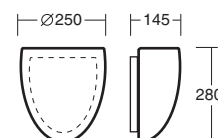

Ø 250 mm

LYRA 1

Code	Type		W	T
IP43	montura kovová/Fixture - sheet steel/Armatur - Stahlblech/Monture - tôle en acier/Монтаж - листовая сталь			
42500	IN-12U4/245		75	E27
VVG	42501		18	G24d2
	42502		26	G24d3
EVG	42503		18	G24q2
	42504		26	G24q3

NOUZOVÉ	Emergency/Notleuchte/Luminaire de secours/Аварийный осветительный прибор				
42505	NZ-13/245		13	G24q1	1,0 hod

EVG - NOUZOVÉ KOMBINOVANÉ

Emergency combined/Notleuchte kombinierte/Luminaire de secours combiné/Аварийный осветительный прибор					
42506	NK-E-18/245		18	G24q2	1,0 hod
42507	NK-E-26/245		26	G24q3	1,0 hod