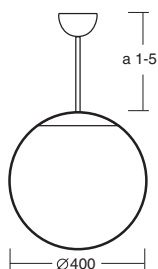

ADRIA 3-B

Ø 400 mm

bílá / white / Weiß / blanc / белый

Code	Type		W		a/mm
IP20 montura kovová/Fixture - sheet steel/Armatur - Stahlblech/Monture - tôle en acier/Монтаж - листовая сталь					
42162	Z11/096/a1 B		150	E27	200
42163	Z11/096/a2 B		150	E27	400
42164	Z11/096/a3 B		150	E27	600
42165	Z11/096/a4 B		150	E27	800
42166	Z11/096/a5 B		150	E27	1000
EVG					
42167	E-26Z11/096/a1 B		2x26	2xG24q3	200
42168	E-26Z11/096/a2 B		2x26	2xG24q3	400
42169	E-26Z11/096/a3 B		2x26	2xG24q3	600
42170	E-26Z11/096/a4 B		2x26	2xG24q3	800
42171	E-26Z11/096/a5 B		2x26	2xG24q3	1000