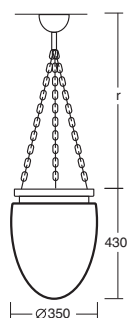

Ø 350 mm

mosaz / brass / Messing / laiton / латунь

Code	Type		W		l/mm
IP41 montura kovová/Fixture - sheet steel/Armatur - Stahlblech/Monture - tôle en acier/Монтура - листовая сталь					
42280	Z11/195/r2 MS		150	E27	400
42281	Z11/195/r3 MS		150	E27	600
42282	Z11/195/r4 MS		150	E27	800
42283	Z11/195/r5 MS		150	E27	1000
EVG					
42284	E-26Z11/195/r2 MS		2x26	2xG24q3	400
42285	E-26Z11/195/r3 MS		2x26	2xG24q3	600
42286	E-26Z11/195/r4 MS		2x26	2xG24q3	800
42287	E-26Z11/195/r5 MS		2x26	2xG24q3	1000
42288	E-19Z11/195/r2MS		57	GX24q5	400
42289	E-19Z11/195/r3 MS		57	GX24q5	600
42290	E-19Z11/195/r4 MS		57	GX24q5	800
42291	E-19Z11/195/r5 MS		57	GX24q5	1000