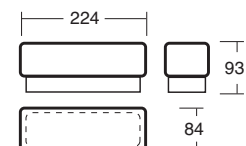

224x84 mm

FLORA 1

Code	Type		W	T

IP43 □ montura polykarbonát/Fixture - polycarbonate/Armatur - Polykarbonat/Monture - polycarbonate/Монтажа - поликарбонат

	41711	IN-22DU11/124		2x25	2xE14
VVG	41712	IN-13DU11/124		9	G23
	41713	IN-14DU11/124		13	G24d1
EVG	41714	E-13DU11/124		9	2G7
	41715	E-14DU11/124		13	G24q1
	41716	E-15DU11/124		18	G24q2

124

310x84 mm

FLORA 2

IP43 □ montura polykarbonát/Fixture - polycarbonate/Armatur - Polykarbonat/Monture - polycarbonate/Монтажа - поликарбонат

	41717	IN-22DU12/125		2x25	2xE14
VVG	41718	IN-13DU12/125		11	G23
EVG	41719	E-13DU12/125		11	2G7
	41720	E-15DU12/125		18	G24q2

NOUZOVÉ /Emergency/Notleuchte/Luminaire de secours/Аварийный осветительный прибор

41721	NZ-7/125		7	2G7	1,0 hod

125