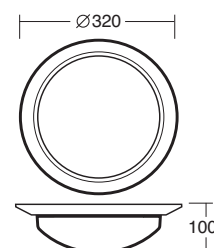

Ø 260 mm

Code	Type	W	T	
IP65 montura polykarbonát/Fixture - polycarbonate/Armatur - Polykarbonat/Monture - polycarbonate/Монтаж - поликарбонат				
50028	IN-172	100	E27	
VVG	50029	IN-173/13	G24d1	
	50030	IN-173/18	G24d2	
	50031	IN-173/26	G24d3	
	50032	IN-173/213	2xG24d1	
2DI	50033	IN-173/18/2DI	GRZ10d	
EVG	50034	E-173/13	G24q1	
	50035	E-173/18	G24q2	
	50036	E-173/26	G24q3	
	50037	E-173/213	2xG24q1	
	NOUZOVÉ/Emergency/Notleuchte/Luminaire de secours/Аварийный осветительный прибор			
50038	NZ-13/IN-172	13	G24q1 1,0 hod	

ELEKTRA 4

IP65 montura polykarbonát/Fixture - polycarbonate/Armatur - Polykarbonat/Monture - polycarbonate/Монтаж - поликарбонат				
50039	IN-174	2x60	2xE27	
VVG	50040	IN-175/18	G24d2	
	50041	IN-175/26	G24d3	
	50042	IN-175/213	2xG24d1	
2DI	50043	IN-175/30/2DI	GRZ10t	
EVG	50044	E-175/18	G24q2	
	50045	E-175/26	G24q3	
	50046	E-175/218	2xG24q2	
	NOUZOVÉ/Emergency/Notleuchte/Luminaire de secours/Аварийный осветительный прибор			
50047	NZ-18/IN-174	18	G24q2 1,0 hod	

ELEKTRA 5

VVG - NOUZOVÉ KOMBINOVANÉ Emergency combined/Notleuchte kombinierte/Luminaire de secours combiné/Аварийный осветительный прибор			
50048	NK-18/IN-174	18	G24q2 1,0 hod
50049	NK-26/IN-174	26	G24q3 1,0 hod
EVG - NOUZOVÉ KOMBINOVANÉ Emergency combined/Notleuchte kombinierte/Luminaire de secours combiné/Аварийный осветительный прибор			
50050	NK-E-13/IN-174	13	G24q1 1,0 hod
50051	NK-E-18/IN-174	18	G24q2 1,0 hod
50052	NK-E-26/IN-174	26	G24q3 1,0 hod

Ø 320 mm