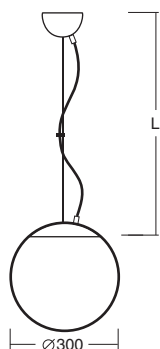

ADRIA L2-B

Ø 300 mm

bílá / white / Weiß / blanc / белый

	Code	Type		W		L/mm
IP20	42452	ZL11/094/L100 B		100	E27	1000
	42453	ZL11/094/L200 B		100	E27	2000
EVG	42454	E-16ZL11/094/L100 B		26	G24q3	1000
	42455	E-16ZL11/094/L200 B		26	G24q3	2000