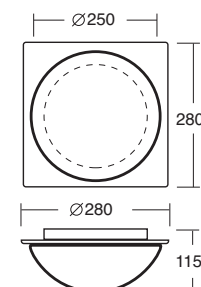

bílá / white / Weiß / blanc / белый

□ 280 mm

Code	Type		W		
IP20 montura kovová/Fixture - sheet steel/Armatur - Stahlblech/Monture - tôle en acier/Монтаж - листовая сталь					
40974	IN-12B12/012/H4		75	E27	
40975	IN-12B12/012/H4 E14		60	E14	
40976	IN-22B12/012/H4 E14		2x25	2xE14	
VVG	40977		13	G24d1	
2DI	40978		18	GRZ10d	
EVG	40979		13	G24q1	

NOUZOVÉ/Emergency/Notleuchte/Luminaire de secours/Аварийный осветительный прибор

40980	NZ-7/012/H4		záf.	7	2G7	1,0 hod

AURA D7-H4