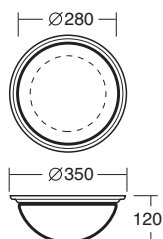

Ø 350 mm

borovice světlá / light pine / helles Kiefernholz / pin clair / сосна светла

	Code	Type		W	T	
IP41	montura kovová/Fixture - sheet steel/Armatur - Stahlblech/Monture - tôle en acier/Монтаж - листовая сталь					
	40406	IN-12K52/042/M21		100	E27	
	40407	IN-22K52/042/M21		2x40	2xE27	
	40408	IN-12K52/042/M21 E14		60	E14	
	40409	IN-22K52/042/M21 E14		2x40	2xE14	
VVG	40410	IN-14K52/042/M21		13	G24d1	
	40411	IN-15K52/042/M21		18	G24d2	
	40412	IN-16K52/042/M21		26	G24d3	
	40413	IN-24K52/042/M21		2x13	2xG24d1	
	2DI	40414	IN-15K52/2DI/042/M21		18	GRZ10d
EVG	40415	E-14K52/042/M21		13	G24q1	
	40416	E-15K52/042/M21		18	G24q2	
	40417	E-16K52/042/M21		26	G24q3	
	40418	E-24K52/042/M21		2x13	2xG24q1	

IP43	montura polykarbonát/Fixture - polycarbonate/Armatur - Polykarbonat/Monture - polycarbonate/Монтаж - поликарбонат					
	40419	IN-12D52/042/M21		100	E27	
	40420	IN-12D52/042/M21 E14		60	E14	
	40421	IN-22D52/042/M21 E14		2x40	2xE14	
VVG	40422	IN-14D52/042/M21		13	G24d1	
	40423	IN-15D52/042/M21		18	G24d2	
	40424	IN-16D52/042/M21		26	G24d3	
	40425	IN-24D52/042/M21		2x13	2xG24d1	
	2DI	40426	IN-15D52/2DI/042/M21		18	GRZ10d
EVG	40427	E-14D52/042/M21		13	G24q1	
	40428	E-15D52/042/M21		18	G24q2	
	40429	E-16D52/042/M21		26	G24q3	
	40430	E-24D52/042/M21		2x13	2xG24q1	

IP43	montura polykarbonát/Fixture - polycarbonate/Armatur - Polykarbonat/Monture - polycarbonate/Монтаж - поликарбонат					
	40431	IN-12DU52/042/M21		100	E27	
	VVG	40432	IN-14DU52/042/M21		13	G24d1
EVG	40435	E-14DU52/042/M21		13	G24q1	

NOUZOVÉ/Emergency/Notleuchte/Luminaire de secours/Аварийный осветительный прибор

IP41	montura kovová/Fixture - sheet steel/Armatur - Stahlblech/Monture - tôle en acier/Монтаж - листовая сталь				
	40438	NZ-13/042/M21		13	G24q1 1,0 hod
IP43	montura polykarbonát/Fixture - polycarbonate/Armatur - Polykarbonat/Monture - polycarbonate/Монтаж - поликарбонат				
	40439	NZ-13/D/042/M21		13	G24q1 1,0 hod
IP43	montura polykarbonát/Fixture - polycarbonate/Armatur - Polykarbonat/Monture - polycarbonate/Монтаж - поликарбонат				
40440	NZ-13/DU/042/M21		13	G24q1 1,0 hod	

EVG - NOUZOVÉ KOMBINOVANÉ

Emergency combined/Notleuchte kombinierte/Luminaire de secours combiné/Аварийный осветительный прибор

IP41	montura kovová/Fixture - sheet steel/Armatur - Stahlblech/Monture - tôle en acier/Монтаж - листовая сталь				
	40441	NK-E-13/042/M21		13	G24q1 1,0 hod
IP43	montura polykarbonát/Fixture - polycarbonate/Armatur - Polykarbonat/Monture - polycarbonate/Монтаж - поликарбонат				
	40442	NK-E-13/D/042/M21		13	G24q1 1,0 hod