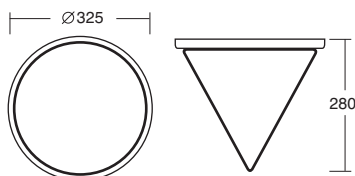

Ø 325 mm

bilá / white / Weiß / blanc / белый

Code	Type		W	T

IP20 montura kovová/Fixture - sheet steel/Armatur - Stahlblech/Monture - tôle en acier/Монтаж - листовая сталь

	41830	IN-12B13/313/X4		100	E27
WVG	41831	IN-14B13/313/X4		13	G24d1
	41832	IN-15B13/313/X4		18	G24d2
	41833	IN-16B13/313/X4		26	G24d3
	41834	IN-24B13/313/X4		2x13	2xG24d1
EVG	41835	E-15B13/313/X4		18	G24q2
	41836	E-16B13/313/X4		26	G24q3
	41837	E-24B13/313/X4		2x13	2xG24q1

NOUZOVÉ/Emergency/Notleuchte/Luminaire de secours/Аварийный осветительный прибор

	41838	NZ-7/313/X4		7	2G7	1,0 hod
	41839	NZ-13/313/X4		13	G24q1	1,0 hod

EVG - NOUZOVÉ KOMBINOVANÉ

Emergency combined/Notleuchte kombinierte/Luminaire de secours combiné/Аварийный осветительный прибор

	41840	NK-E-13/313/X4		13	G24q1	1,0 hod