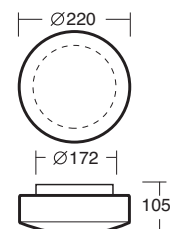

IP43	montura polykarbonát/Fixture - polycarbonate/Armatúr - Polykarbonat/Monture - polycarbonate/Монтаж - поликарбонат			
41176	IN-12DU2/020		60	E27
41177	IN-12DU2/020 E14		60	E14
VVG	41178	IN-14DU2/020	13	G24d1
EVG	41179	E-13DU2/020	9	2G7

NOUZOVÉ/Emergency/Notleuchte/Luminaire de secours/Аварийный осветительный прибор

IP41	montura kovová/Fixture - sheet steel/Armatúr - Stahlblech/Monture - tôle en acier/Монтаж - листовая сталь				
41180	NZ-7/020		7	2G7	1,0 hod

IP43	montura polykarbonát/Fixture - polycarbonate/Armatúr - Polykarbonat/Monture - polycarbonate/Монтаж - поликарбонат				
41181	NZ-7/D/020		7	2G7	1,0 hod

IP43	montura polykarbonát/Fixture - polycarbonate/Armatúr - Polykarbonat/Monture - polycarbonate/Монтаж - поликарбонат				
41182	NZ-7/DU/020		7	2G7	1,0 hod