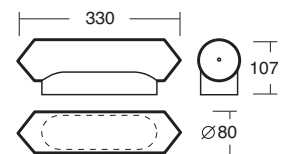

330x80 mm

FLORA 5

Code	Type		W	T

IP43 montura polykarbonát/Fixture - polycarbonate/Armatúr - Polykarbonat/Monture - polycarbonate/Монтура - поликарбонат

	41735	IN-22DU14/128		2x25	2xE14
VVG	41736	IN-13DU14/128		9	G23
	41737	IN-14DU14/128		13	G24d1
EVG	41738	E-13DU14/128		9	G7
	41739	E-14DU14/128		13	G24q1
	41740	E-15DU14/128		18	G24q2

128