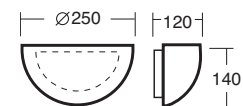

Ø 250 mm

NELA 1

Code	Type		W	T	
IP43 montura kovová/Fixture - sheet steel/Armatur - Stahlblech/Monture - tôle en acier/Монтаж - листовая сталь					
41417	IN-12U5/244		60	E27	
VVG 41418	IN-14U5/244		13	G24d1	
EVG 41419	E-14U5/244		13	G24q1	
NOUZOVÉ/Emergency/Notleuchte/Luminaire de secours/Аварийный осветительный прибор					
41420	NZ-7/244		7	2G7	1,0 hod

244

Ø 350 mm

NELA 2

IP43 montura kovová/Fixture - sheet steel/Armatur - Stahlblech/Monture - tôle en acier/Монтаж - листовая сталь					
41421	IN-12U7/264		100	E27	
41422	IN-22U7/264		2x60	2xE27	
VVG 41423	IN-15U7/264		18	G24d2	
41424	IN-16U7/264		26	G24d3	
41425	IN-24U7/264		2x13	2xG24d1	
EVG 41426	E-15U7/264		18	G24q2	
41427	E-16U7/264		26	G24q3	
41428	E-24U7/264		2x13	2xG24q1	
NOUZOVÉ/Emergency/Notleuchte/Luminaire de secours/Аварийный осветительный прибор					
41429	NZ-13/264		13	G24q1	1,0 hod
EVG - NOUZOVÉ KOMBINOVANÉ					
Emergency combined/Notleuchte kombinierte/Luminaire de secours combiné/Аварийный осветительный прибор					
41430	NK-E-13/264		13	G24q1	1,0 hod

264