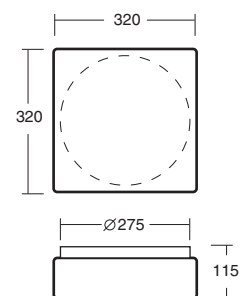

IP43	montura polykarbonát/Fixture - polycarbonate/Armatur - Polykarbonat/Monture - polycarbonate/Монтаж - поликарбонат				
	41318	IN-22DU64/037		2x60	2xE27
VVG	41319	IN-16DU64/037		26	G24d3
EVG	41321	E-16DU64/037		26	G24q3

NOUZOVÉ/Emergency/Notleuchte/Luminaire de secours/Аварийный осветительный прибор

IP41	montura kovová/Fixture - sheet steel/Armatur - Stahlblech/Monture - tôle en acier/Монтаж - листовая сталь				
	41323	NZ-18/037		18	G24q2 1,0 hod

IP43	montura polykarbonát/Fixture - polycarbonate/Armatur - Polykarbonat/Monture - polycarbonate/Монтаж - поликарбонат				
	41324	NZ-18/D/037		18	G24q2 1,0 hod

IP43	montura polykarbonát/Fixture - polycarbonate/Armatur - Polykarbonat/Monture - polycarbonate/Монтаж - поликарбонат				
	41325	NZ-18/DU/037		18	G24q2 1,0 hod

VVG - NOUZOVÉ KOMBINOVANÉ

Emergency combined/Notleuchte kombinierte/Luminaire de secours combiné/Аварийный осветительный прибор

IP41	montura kovová/Fixture - sheet steel/Armatur - Stahlblech/Monture - tôle en acier/Монтаж - листовая сталь				
	41326	NK-18/037		18	G24q2 1,0 hod
	41327	NK-26/037		26	G24q3 1,0 hod

IP43	montura polykarbonát/Fixture - polycarbonate/Armatur - Polykarbonat/Monture - polycarbonate/Монтаж - поликарбонат				
	41328	NK-18/D/037		18	G24q2 1,0 hod
	41329	NK-26/D/037		26	G24q3 1,0 hod

IP43	montura polykarbonát/Fixture - polycarbonate/Armatur - Polykarbonat/Monture - polycarbonate/Монтаж - поликарбонат				
	41330	NK-13/DU/037		13	G24q1 1,0 hod

EVG - NOUZOVÉ KOMBINOVANÉ

Emergency combined/Notleuchte kombinierte/Luminaire de secours combiné/Аварийный осветительный прибор

IP41	montura kovová/Fixture - sheet steel/Armatur - Stahlblech/Monture - tôle en acier/Монтаж - листовая сталь				
	41332	NK-E-18/037		18	G24q2 1,0 hod
	41333	NK-E-26/037		26	G24q3 1,0 hod

IP43	montura polykarbonát/Fixture - polycarbonate/Armatur - Polykarbonat/Monture - polycarbonate/Монтаж - поликарбонат				
	41334	NK-E-18/D/037		18	G24q2 1,0 hod
	41335	NK-E-26/D/037		26	G24q3 1,0 hod

IP43	montura polykarbonát/Fixture - polycarbonate/Armatur - Polykarbonat/Monture - polycarbonate/Монтаж - поликарбонат				
	41336	NK-E-13/DU/037		13	G24q1 1,0 hod

IP43 IP41 230V