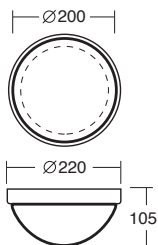

AURA D6-X4

011/X4

Ø 220 mm

bílá / white / Weiß / blanc / белый

Code

Type

W

T

IP20 montura kovová/Fixture - sheet steel/Armatur - Stahlblech/Monture - tôle en acier/Монтажа - листовая сталь

40966	IN-12B11/011/X4		60	E27
40967	IN-12B11/011/X4 E14		60	E14

AURA D6-X11

011/X11

Ø 220 mm

chrom / chrome / Chrom / chrome / хром

IP20 montura kovová/Fixture - sheet steel/Armatur - Stahlblech/Monture - tôle en acier/Монтажа - листовая сталь

40968	IN-12B11/011/X11		60	E27
40969	IN-12B11/011/X11 E14		60	E14

AURA D6-X12

011/X12

Ø 220 mm

mosaz / brass / Messing / laiton / латунь

IP20 montura kovová/Fixture - sheet steel/Armatur - Stahlblech/Monture - tôle en acier/Монтажа - листовая сталь

40970	IN-12B11/011/X12		60	E27
40971	IN-12B11/011/X12 E14		60	E14

AURA D6-X13

011/X13

Ø 220 mm

matný chrom / matt chrome / Mattchrom / chrome mat / матовый хром

IP20 montura kovová/Fixture - sheet steel/Armatur - Stahlblech/Monture - tôle en acier/Монтажа - листовая сталь

40972	IN-12B11/011/X13		60	E27
40973	IN-12B11/011/X13 E14		60	E14