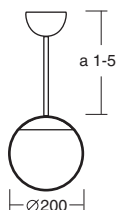

Ø 200 mm

bílá / white / Weiß / blanc / белый

Code	Type		W		a/mm
IP20 montura kovová/Fixture - sheet steel/Armatur - Stahlblech/Monture - tôle en acier/Монтура - листовая сталь					
42117	Z11/092/a1 B		75	E27	200
42118	Z11/092/a2 B		75	E27	400
42119	Z11/092/a3 B		75	E27	600
42120	Z11/092/a4 B		75	E27	800
42121	Z11/092/a5 B		75	E27	1000