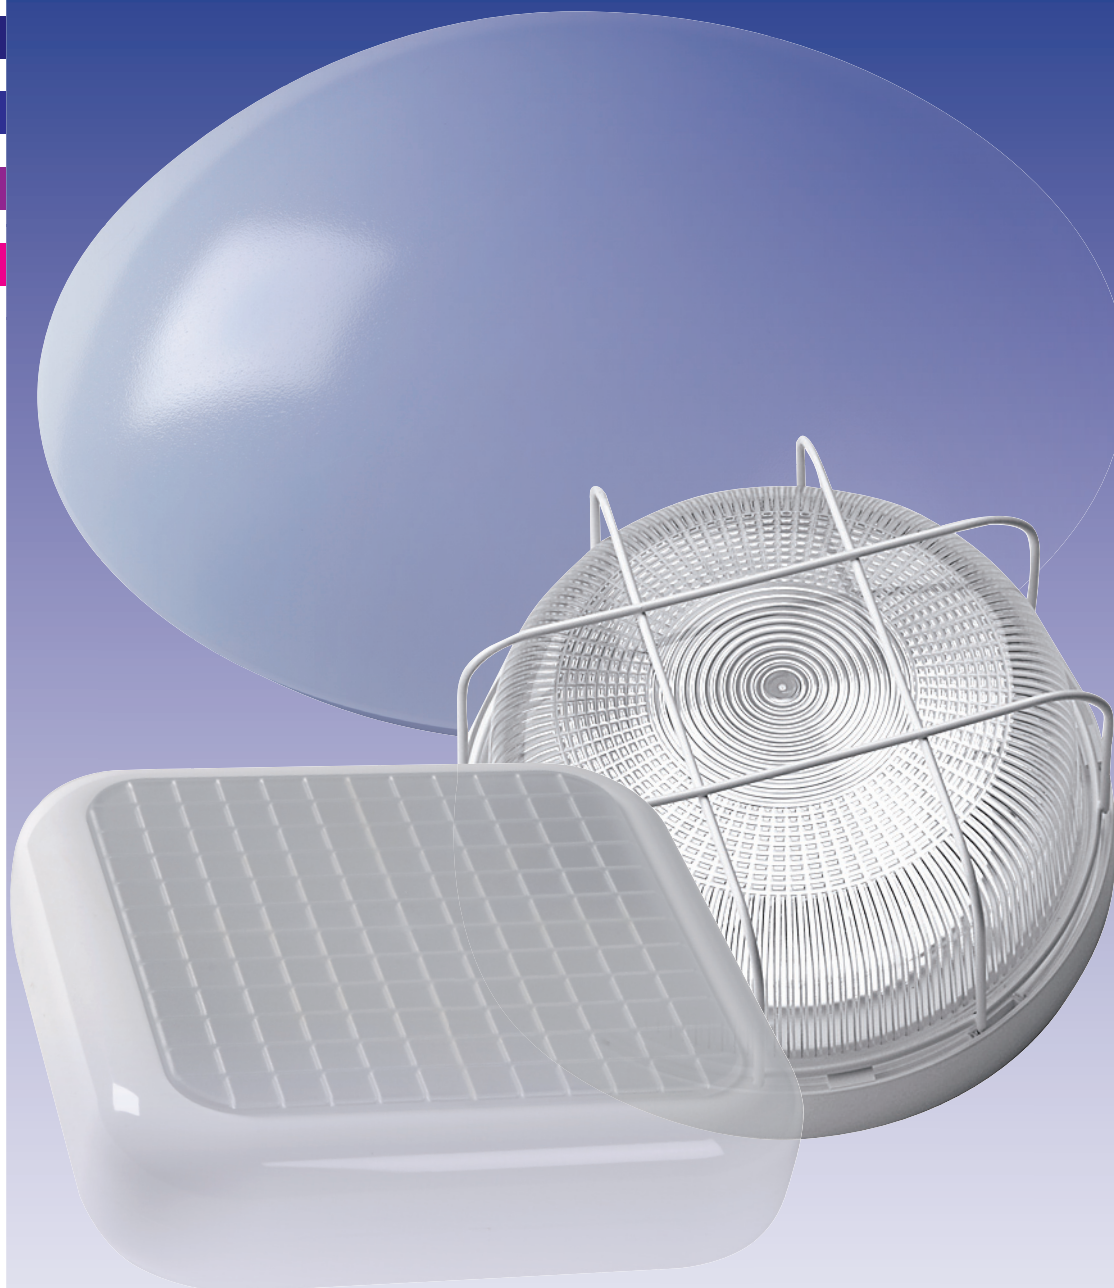

TITAN

VEGA

META

ELEKTRA

230V

IP20

IP43

IP53

IP54

IP65