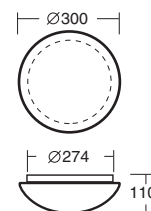

Ø 300 mm

Code	Type		W	T
STÍNÍTKO - POLYKARBONÁT, ODLONOST PROTI NÁRAZŮM JE 1N				
IP43 montura kovová/Fixture - sheet steel/Armatur - Stahlblech/Monture - tôle en acier/Монтура - листовая сталь				
	56000	IN-12KN62/PCO6		60 E27
EVG	56001	E-16KN62/PCO6		26 G24q3
	56002	E-101KN62/PCO6 T5c		22 2GX13
NOUZOVÉ/Emergency/Notleuchte/Luminaire de secours/Аварийный осветительный прибор				
	56003	NZ-13/PCO6		13 G24q1 1,0 hod
EVG - NOUZOVÉ KOMBINOVANÉ/Emergency combined/Notleuchte kombinierte/Luminaire de secours combiné/Аварийный осветительный прибор				
	56004	NK-E-13/PCO6		13 G24q1 1,0 hod
	56005	NK-E-22/PCO6 T5c		22 2GX13 1,0 hod

Code	Type		W	T
STÍNÍTKO PMMA				
IP43 montura kovová/Fixture - sheet steel/Armatur - Stahlblech/Monture - tôle en acier/Монтура - листовая сталь				
	56006	IN-12KN62/PMO6		40 E27
EVG	56007	E-16KN62/PMO6		26 G24q3
	56008	E-101KN62/PMO6 T5c		22 2GX13
NOUZOVÉ/Emergency/Notleuchte/Luminaire de secours/Аварийный осветительный прибор				
	56009	NZ-13/PMO6		13 G24q1 1,0 hod
EVG - NOUZOVÉ KOMBINOVANÉ/Emergency combined/Notleuchte kombinierte/Luminaire de secours combiné/Аварийный осветительный прибор				
	56010	NK-E-13/PMO6		13 G24q1 1,0 hod
	56011	NK-E-22/PMO6 T5c		22 2GX13 1,0 hod

TITAN 1