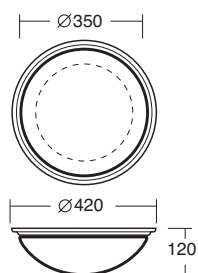

Ø 420 mm

borovice světlá / light pine / helles Kiefernholz / pin clair / сосна светлая

	Code	Type		W	T
IP41	montura kovová/Fixture - sheet steel/Armatur - Stahlblech/Monture - tôle en acier/Монтажа - листовая сталь				
	40682	IN-22K63/062/V21		2x75	2xE27
VVG	40683	IN-23K63/062/V21		2x11	2xG23
	40684	IN-25K63/062/V21		2x18	2xG24d2
2DI	40685	IN-16K63/2DI/062/V21		30	GRZ10t
EVG	40686	E-25K63/062/V21		2x18	2xG24q2

IP43	montura polykarbonát/Fixture - polycarbonate/Armatur - Polykarbonat/Monture - polycarbonate/Монтажа - поликарбонат				
	40687	IN-22D63/062/V21		2x60	2xE27
VVG	40688	IN-16D63/062/V21		26	G24d3
	40689	IN-25D63/062/V21		2x18	2xG24d2
2DI	40690	IN-16D63/2DI/062/V21		30	GRZ10t
EVG	40691	E-16D63/062/V21		26	G24q3
	40692	E-25D63/062/V21		2x18	2xG24q2

IP43	montura polykarbonát/Fixture - polycarbonate/Armatur - Polykarbonat/Monture - polycarbonate/Монтажа - поликарбонат				
	40693	IN-22DU63/062/V21		2x60	2xE27
VVG	40694	IN-16DU63/062/V21		26	G24d3
EVG	40696	E-16DU63/062/V21		26	G24q3

NOUZOVÉ/Emergency/Notleuchte/Luminaire de secours/Аварийный осветительный прибор

IP41	montura kovová/Fixture - sheet steel/Armatur - Stahlblech/Monture - tôle en acier/Монтажа - листовая сталь				
	40698	NZ-18/062/V21		18	G24q2 1,0 hod
IP43	montura polykarbonát/Fixture - polycarbonate/Armatur - Polykarbonat/Monture - polycarbonate/Монтажа - поликарбонат				
	40699	NZ-18/D/062/V21		18	G24q2 1,0 hod
IP43	montura polykarbonát/Fixture - polycarbonate/Armatur - Polykarbonat/Monture - polycarbonate/Монтажа - поликарбонат				
	40700	NZ-18/DU/062/V21		18	G24q2 1,0 hod

VVG - NOUZOVÉ KOMBINOVANÉ

Emergency combined/Notleuchte kombinierte/Luminaire de secours combiné/Аварийный осветительный прибор

IP41	montura kovová/Fixture - sheet steel/Armatur - Stahlblech/Monture - tôle en acier/Монтажа - листовая сталь				
	40701	NK-18/062/V21		18	G24q2 1,0 hod
	40702	NK-26/062/V21		26	G24q3 1,0 hod
IP43	montura polykarbonát/Fixture - polycarbonate/Armatur - Polykarbonat/Monture - polycarbonate/Монтажа - поликарбонат				
	40703	NK-18/D/062/V21		18	G24q2 1,0 hod
	40704	NK-26/D/062/V21		26	G24q3 1,0 hod
IP43	montura polykarbonát/Fixture - polycarbonate/Armatur - Polykarbonat/Monture - polycarbonate/Монтажа - поликарбонат				
	40705	NK-13/DU/062/V21		13	G24q1 1,0 hod

EVG - NOUZOVÉ KOMBINOVANÉ

Emergency combined/Notleuchte kombinierte/Luminaire de secours combiné/Аварийный осветительный прибор