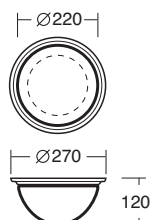

Ø 270 mm

bilá / white / Weiß / blanc / белый

Code	Type		W	T
IP41 montura kovová/Fixture - sheet steel/Armatur - Stahlblech/Monture - tôle en acier/Монтаж - листовая сталь				
40126	IN-12K2/040/C4		60	E27
40127	IN-12K2/040/C4 E14		60	E14
40128	IN-22K2/040/C4 E14		2x25	2xE14
VVG	40129		13	G24d1
EVG	40130		13	G24q1

IP43 montura polykarbonát/Fixture - polycarbonate/Armatur - Polykarbonat/Monture - polycarbonate/Монтаж - поликарбонат				
40131	IN-12D2/040/C4		60	E27
40132	IN-12D2/040/C4 E14		60	E14
40133	IN-22D2/040/C4 E14		2x25	2xE14
VVG	40134		13	G24d1
EVG	40135		13	G24q1

IP43 montura polykarbonát/Fixture - polycarbonate/Armatur - Polykarbonat/Monture - polycarbonate/Монтаж - поликарбонат				
40136	IN-12DU2/040/C4		60	E27
VVG	40137		13	G24d1
EVG	40138		9	2G7

NOUZOVÉ/Emergency/Notleuchte/Luminaire de secours/Аварийный осветительный прибор

IP41 montura kovová/Fixture - sheet steel/Armatur - Stahlblech/Monture - tôle en acier/Монтаж - листовая сталь					
40139	NZ-7/040/C4		7	2G7	1,0 hod

IP43 montura polykarbonát/Fixture - polycarbonate/Armatur - Polykarbonat/Monture - polycarbonate/Монтаж - поликарбонат					
40140	NZ-7/D/040/C4		7	2G7	1,0 hod

IP43 montura polykarbonát/Fixture - polycarbonate/Armatur - Polykarbonat/Monture - polycarbonate/Монтаж - поликарбонат					
40141	NZ-7/DU/040/C4		7	2G7	1,0 hod