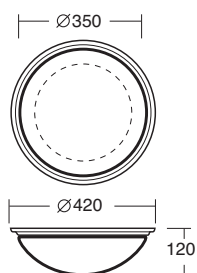

AURA D3-V23

062/V23

Ø 420 mm

dub světlý / light oak / helles Eichenholz / chêne clair / дуб светлый

	Code	Type		W	T
IP41	montura kovová/Fixture - sheet steel/Armatur - Stahlblech/Monture - tôle en acier/Монтажа - листовая сталь				
	40744	IN-22K63/062/V23		2x75	2xE27
VVG	40745	IN-23K63/062/V23		2x11	2xG23
	40746	IN-25K63/062/V23		2x18	2xG24d2
2DI	40747	IN-16K63/2DI/062/V23		30	GRZ10t
EVG	40748	E-25K63/062/V23		2x18	2xG24q2