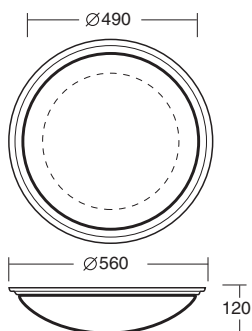

Ø 560 mm

bilá / white / Weiß / blanc / белый

Code	Type	W	T

IP43 montura kovová/Fixture - sheet steel/Armatur - Stahlblech/Monture - tôle en acier/Монтаж - листовая сталь

40878	IN-32K8/082/T4	3x60	3xE27
VVG 40879	IN-27K8/082/T4	2x36	2x2G10
EVG 40880	E-27K8/082/T4	2x36	2x2G10
EVG DIM			
40881	ES-26K8/082/T4	2x26	2xG24q3

NOUZOVÉ/Emergency/Notleuchte/Luminaire de secours/Аварийный осветительный прибор

40882	NZ-18/082/T4	18	G24q2	1,0 hod

VVG - NOUZOVÉ KOMBINOVANÉ

Emergency combined/Notleuchte kombinierte/Luminaire de secours combiné/Аварийный осветительный прибор

40883	NK-26/082/T4	26	G24q3	1,0 hod
40884	NK-36/082/T4	36	2G10	1,0 hod

EVG - NOUZOVÉ KOMBINOVANÉ

Emergency combined/Notleuchte kombinierte/Luminaire de secours combiné/Аварийный осветительный прибор

40885	NK-E-26/082/T4	26	G24q3	1,0 hod
40886	NK-E-36/082/T4	36	2G10	1,0 hod