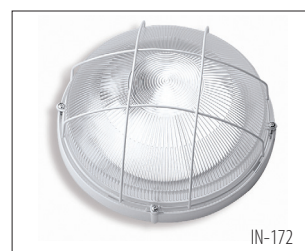

Ø 260 mm

Code	Type	W	T	
IP65 montura polykarbonát/Fixture - polycarbonate/Armatur - Polykarbonat/Monture - polycarbonate/Монтаж - поликарбонат				
50028	IN-172	100	E27	
VVG	50029	IN-173/13	G24d1	
	50030	IN-173/18	G24d2	
	50031	IN-173/26	G24d3	
	50032	IN-173/213	2xG24d1	
2DI	50033	IN-173/18/2DI	GRZ10d	
EVG	50034	E-173/13	G24q1	
	50035	E-173/18	G24q2	
	50036	E-173/26	G24q3	
	50037	E-173/213	2xG24q1	
	NOUZOVÉ/Emergency/Notleuchte/Luminaire de secours/Аварийный осветительный прибор			
50038	NZ-13/IN-172	13	G24q1 1,0 hod	

ELEKTRA 4