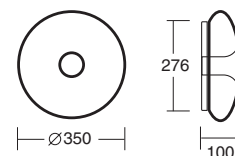

Ø 350 mm

SATURN 1

Code	Type	W	T

IP20 montura kovová/Fixture - sheet steel/Armatur - Stahlblech/Monture - tôle en acier/Монтура - листовая сталь

EVG	42222	E-101KX64/462 T5c		22	2GX13