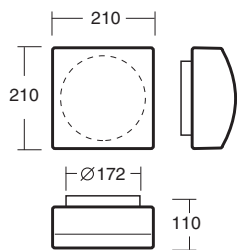

□ 380 mm

	Code	Type		W	T
IP43	montura kovová/Fixture - sheet steel/Armatur - Stahlblech/Monture - tôle en acier/Монтажа - листовая сталь				
	42310	IN-22K76/039		2x75	2xE27
VVG	42311	IN-26K76/039		2x26	2xG24d3
	42314	IN-17K76/039		36	2G10
EVG	42312	E-26K76/039		2x26	2xG24q3
	42315	E-17K76/039		36	2G10
EVG DIM					
	42313	ES-26K76/039		2x26	2xG24q3

NOUZOVÉ/Emergency/Notleuchte/Luminaire de secours/Аварийный осветительный прибор

	42316	NZ-18/039		18	G24q2

VVG - NOUZOVÉ KOMBINOVANÉ

Emergency combined/Notleuchte kombinierte/Luminaire de secours combiné/Аварийный осветительный прибор

	42317	NK-26/039		26	G24q3
	42318	NK-36/039		36	2G10

EVG - NOUZOVÉ KOMBINOVANÉ

Emergency combined/Notleuchte kombinierte/Luminaire de secours combiné/Аварийный осветительный прибор

	42319	NK-E-26/039		26	G24q3
	42320	NK-E-36/039		36	2G10

□ 210 mm

	Code	Type		W	T
IP41	montura kovová/Fixture - sheet steel/Armatur - Stahlblech/Monture - tôle en acier/Монтажа - листовая сталь				
	41338	IN-12K2/030		60	E27
	41339	IN-12K2/030 E14		60	E14
	41340	IN-22K2/030 E14		2x25	2xE14
VVG	41341	IN-14K2/030		13	G24d1
EVG	41342	E-14K2/030		13	G24q1

IP43 montura polykarbonát/Fixture - polycarbonate/Armatur - Polykarbonat/Monture - polycarbonate/Монтажа - поликарбонат

	41343	IN-12D2/030		60	E27
	41344	IN-12D2/030 E14		60	E14
	41345	IN-22D2/030 E14		2x25	2xE14
VVG	41346	IN-14D2/030		13	G24d1
EVG	41347	E-14D2/030		13	G24q1

IP43 □ montura polykarbonát/Fixture - polycarbonate/Armatur - Polykarbonat/Monture - polycarbonate/Монтажа - поликарбонат

	41348	IN-12DU2/030		60	E27
	41349	IN-12DU2/030 E14		60	E14
VVG	41350	IN-14DU2/030		13	G24d1
EVG	41351	E-13DU2/030		9	2G7

NOUZOVÉ/Emergency/Notleuchte/Luminaire de secours/Аварийный осветительный прибор

IP41	montura kovová/Fixture - sheet steel/Armatur - Stahlblech/Monture - tôle en acier/Монтажа - листовая сталь				
	41352	NZ-7/030		7	2G7 1,0 hod

IP43	montura polykarbonát/Fixture - polycarbonate/Armatur - Polykarbonat/Monture - polycarbonate/Монтажа - поликарбонат				
	41353	NZ-7/D/030		7	2G7 1,0 hod

IP43 □	montura polykarbonát/Fixture - polycarbonate/Armatur - Polykarbonat/Monture - polycarbonate/Монтажа - поликарбонат				
	41354	NZ-7/DU/030		7	2G7 1,0 hod