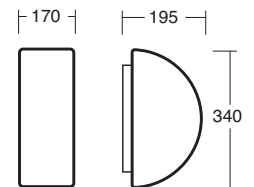

NOUZOVÉ Emergency/Notleuchte/Luminaire de secours/Аварийный осветительный прибор

41625	NZ-13/228		13	G24q1	1,0 hod

VVG - NOUZOVÉ KOMBINOVANÉ

Emergency combined/Notleuchte kombinierte/Luminaire de secours combiné/Аварийный осветительный прибор

41626	NK-18/228		18	G24q2	1,0 hod
41627	NK-26/228		26	G24q3	1,0 hod

EVG - NOUZOVÉ KOMBINOVANÉ

Emergency combined/Notleuchte kombinierte/Luminaire de secours combiné/Аварийный осветительный прибор

41628	NK-E-13/228		13	G24q1	1,0 hod
41629	NK-E-18/228		18	G24q2	1,0 hod
41630	NK-E-26/228		26	G24q3	1,0 hod