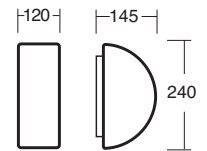

120x240 mm

NEVA 1

Code	Type		W	T
IP43 montura kovová/Fixture - sheet steel/Armatur - Stahlblech/Monture - tôle en acier/Монтаж - листовая сталь				
41609	IN-12U8/226		60	E27
41610	IN-12U8/226 E14		60	E14
41611	IN-22U8/226 E14		2x25	2xE14
VVG	41612		13	G24d1
EVG	41613		13	G24q1

226

NOUZOVÉ Emergency/Notleuchte/Luminaire de secours/Аварийный осветительный прибор

41614	NZ-7/226		7	2G7	1,0 hod

170x340 mm

NEVA 2

IP43 montura kovová/Fixture - sheet steel/Armatur - Stahlblech/Monture - tôle en acier/Монтаж - листовая сталь				
41615	IN-12U9/228		100	E27
41616	IN-22U9/228		2x60	2xE27
VVG	41617		18	G24d2
	41618		26	G24d3
	41619		2x13	2xG24d1
	41620		2x18	2xG24d2
EVG	41621		18	G24q2
	41622		26	G24q3
	41623		2x13	2xG24q1
	41624		2x18	2xG24q2

228

NOUZOVÉ Emergency/Notleuchte/Luminaire de secours/Аварийный осветительный прибор

41625	NZ-13/228		13	G24q1	1,0 hod

VVG - NOUZOVÉ KOMBINOVANÉ

Emergency combined/Notleuchte kombinierte/Luminaire de secours combiné/Аварийный осветительный прибор

41626	NK-18/228		18	G24q2	1,0 hod
41627	NK-26/228		26	G24q3	1,0 hod

EVG - NOUZOVÉ KOMBINOVANÉ

Emergency combined/Notleuchte kombinierte/Luminaire de secours combiné/Аварийный осветительный прибор

41628	NK-E-13/228		13	G24q1	1,0 hod
41629	NK-E-18/228		18	G24q2	1,0 hod
41630	NK-E-26/228		26	G24q3	1,0 hod