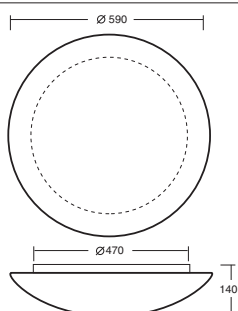

Ø 590 mm

IP43 montura kovová/Fixture - sheet steel/Armatur - Stahlblech/Monture - tôle en acier/Монтаж - листовая сталь

42400	IN-32K96/084		3x75	3xE27	
VVG	42401	IN-27K96/084		2x36	2x2G10
	42402	IN-46K96/084		4x26	4xG24d3
EVG	42403	E-27K96/084		2x36	2x2G10
	42404	E-46K96/084		4x26	4xG24q3

VVG - NOUZOVÉ KOMBINOVANÉ

Emergency combined/Notleuchte kombinierte/Luminaire de secours combiné/Аварийный осветительный прибор

42405	NK-36/084		36	2G10	1,0 hod

EVG - NOUZOVÉ KOMBINOVANÉ

Emergency combined/Notleuchte kombinierte/Luminaire de secours combiné/Аварийный осветительный прибор

42406	NK-E-36/084		36	2G10	1,0 hod
42407	NK-E-226/084		2x26	2xG24q3	1,0 hod