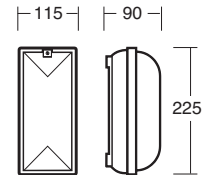

115x225 mm

ELEKTRA 1

Code	Type	W	T

IP54 montura - plastový výlisek PP/Fixture - /moulded plastic part/Armatur - Polypropylenpressteil/Monture - piece moulée en plastique/Монтаж - пластмассовое штампованное изделие

VVG	50000	IN-64/9		9	G23
	50001	IN-64/13		13	G24d1