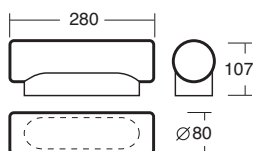

280x80 mm

IP43 montura polykarbonát/Fixture - polycarbonate/Armatúr - Polykarbonat/Monture - polycarbonate/Монтажа - поликарбонат

	41729	IN-22DU14/127		2x25	2xE14
WVG	41730	IN-13DU14/127		9	G23
	41731	IN-14DU14/127		13	G24d1
EVG	41732	E-13DU14/127		9	G27
	41733	E-14DU14/127		13	G24q1