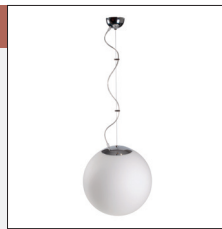

ADRIA L

IP20

115-118