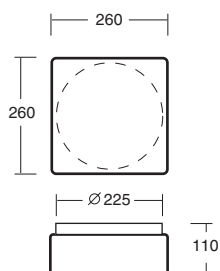

□ 260 mm

	Code	Type		W	T
IP41	montura kovová/Fixture - sheet steel/Armatur - Stahlblech/Monture - tôle en acier/Монтаж - листовая сталь				
	41269	IN-12K53/035		100	E27
	41270	IN-22K53/035		2x60	2xE27
	41271	IN-12K53/035 E14		60	E14
	41272	IN-22K53/035 E14		2x40	2xE14
VVG	41273	IN-14K53/035		13	G24d1
	41274	IN-15K53/035		18	G24d2
	41275	IN-16K53/035		26	G24d3
	41276	IN-24K53/035		2x13	2xG24d1
2DI	41277	IN-15K53/2DI/035		18	GRZ10d
EVG	41278	E-14K53/035		13	G24q1
	41279	E-15K53/035		18	G24q2
	41280	E-16K53/035		26	G24q3
	41281	E-24K53/035		2x13	2xG24q1

IP43	montura polykarbonát/Fixture - polycarbonate/Armatur - Polykarbonat/Monture - polycarbonate/Монтаж - поликарбонат				
	41282	IN-12D53/035		100	E27
	41283	IN-12D53/035 E14		60	E14
	41284	IN-22D53/035 E14		2x40	2xE14
VVG	41285	IN-14D53/035		13	G24d1
	41286	IN-15D53/035		18	G24d2
	41287	IN-16D53/035		26	G24d3
	41288	IN-24D53/035		2x13	2xG24d1
2DI	41289	IN-15D53/2DI/035		18	GRZ10d
EVG	41290	E-14D53/035		13	G24q1
	41291	E-15D53/035		18	G24q2
	41292	E-16D53/035		26	G24q3
	41293	E-24D53/035		2x13	2xG24q1

IP43	□ montura polykarbonát/Fixture - polycarbonate/Armatur - Polykarbonat/Monture - polycarbonate/Монтаж - поликарбонат				
	41294	IN-12DU53/035		100	E27
VVG	41295	IN-14DU53/035		13	G24d1
EVG	41298	E-14DU53/035		13	G24q1

NOUZOVÉ/Emergency/Notleuchte/Luminaire de secours/Аварийный осветительный прибор

IP41	montura kovová/Fixture - sheet steel/Armatur - Stahlblech/Monture - tôle en acier/Монтаж - листовая сталь				
	41301	NZ-13/035		13	G24q1 1,0 hod

IP43	montura polykarbonát/Fixture - polycarbonate/Armatur - Polykarbonat/Monture - polycarbonate/Монтаж - поликарбонат				
	41302	NZ-13/D/035		13	G24q1 1,0 hod

IP43	□ montura polykarbonát/Fixture - polycarbonate/Armatur - Polykarbonat/Monture - polycarbonate/Монтаж - поликарбонат				
	41303	NZ-13/DU/035		13	G24q1 1,0 hod

EVG - NOUZOVÉ KOMBINOVANÉ

Emergency combined/Notleuchte kombinierte/Luminaire de secours combiné/Аварийный осветительный прибор

IP41	montura kovová/Fixture - sheet steel/Armatur - Stahlblech/Monture - tôle en acier/Монтаж - листовая сталь				
	41304	NK-E-13/035		13	G24q1 1,0 hod

IP43	montura polykarbonát/Fixture - polycarbonate/Armatur - Polykarbonat/Monture - polycarbonate/Монтаж - поликарбонат				
	41305	NK-E-13/D/035		13	G24q1 1,0 hod