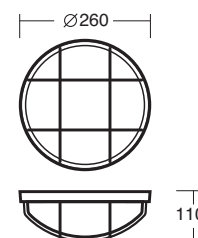

Ø 260 mm

Code	Type	W	T	
IP65 montura polykarbonát/Fixture - polycarbonate/Armatur - Polykarbonat/Monture - polycarbonate/Монтаж - поликарбонат				
50028	IN-172	100	E27	
VVG	50029	IN-173/13	G24d1	
	50030	IN-173/18	G24d2	
	50031	IN-173/26	G24d3	
	50032	IN-173/213	2xG24d1	
2DI	50033	IN-173/18/2DI	GRZ10d	
EVG	50034	E-173/13	G24q1	
	50035	E-173/18	G24q2	
	50036	E-173/26	G24q3	
	50037	E-173/213	2xG24q1	
	NOUZOVÉ/Emergency/Notleuchte/Luminaire de secours/Аварийный осветительный прибор			
50038	NZ-13/IN-172	13	G24q1 1,0 hod	

ELEKTRA 4