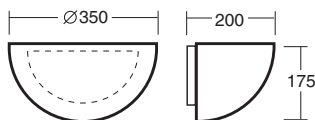

264

NELA 3

268

Ø 350 mm

Code	Type		W	T
IP43 montura kovová/Fixture - sheet steel/Armatur - Stahlblech/Monture - tôle en acier/Монтаж - листовая сталь				
41431	IN-22U7/268		2x60	2xE27
VVG	41432	IN-15U7/268	18	G24d2
	41433	IN-16U7/268	26	G24d3
	41434	IN-25U7/268	2x18	2xG24d2
EVG	41435	E-15U7/268	18	G24q2
	41436	E-16U7/268	26	G24q3
	41437	E-25U7/268	2x18	2xG24q2